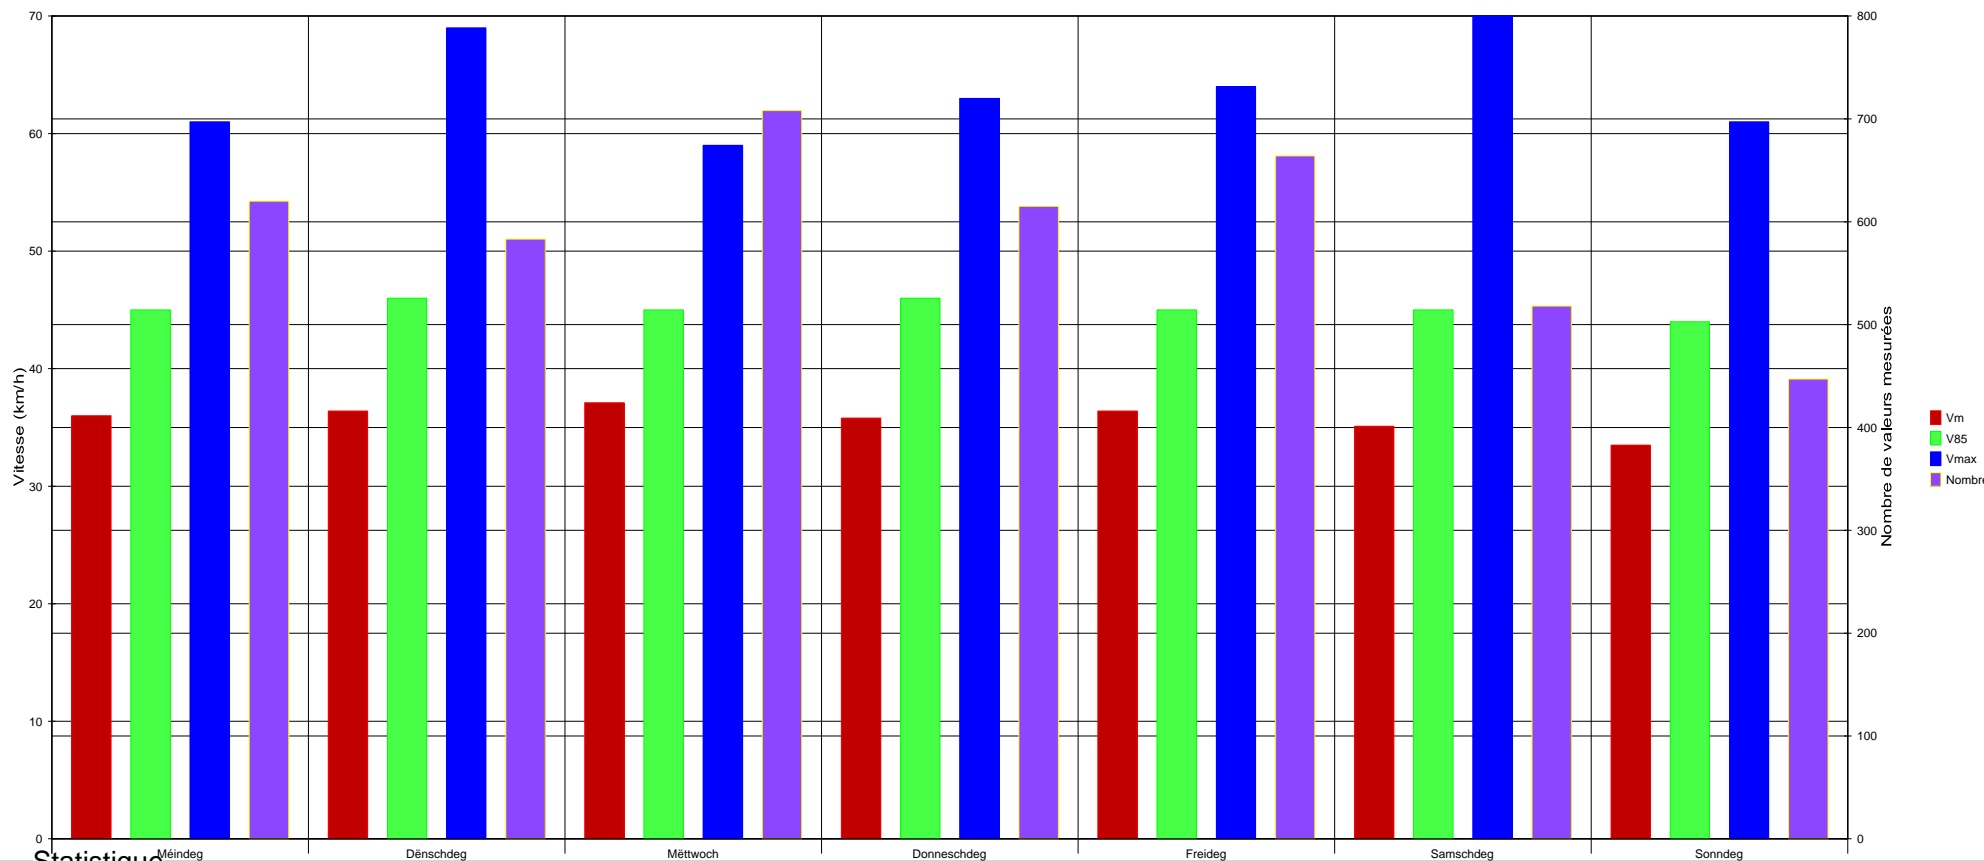

La Corniche à M-L-B, direction la rue des Prunelles, vitesse limitée à 30 km/h

Statistique

Période: Méindeg 24 Oktober 2016, 00:00 Heure jusqu'à Méindeg 21 November 2016, 23:59 Heure

Nombre de valeurs mesurées	4155
Vitesse moyenne	Vm 35,9 km/h
85% de véhicules roulent plus lentement ou maximum à ...	V85 45 km/h
Vitesse maximale	Vmax 70 km/h