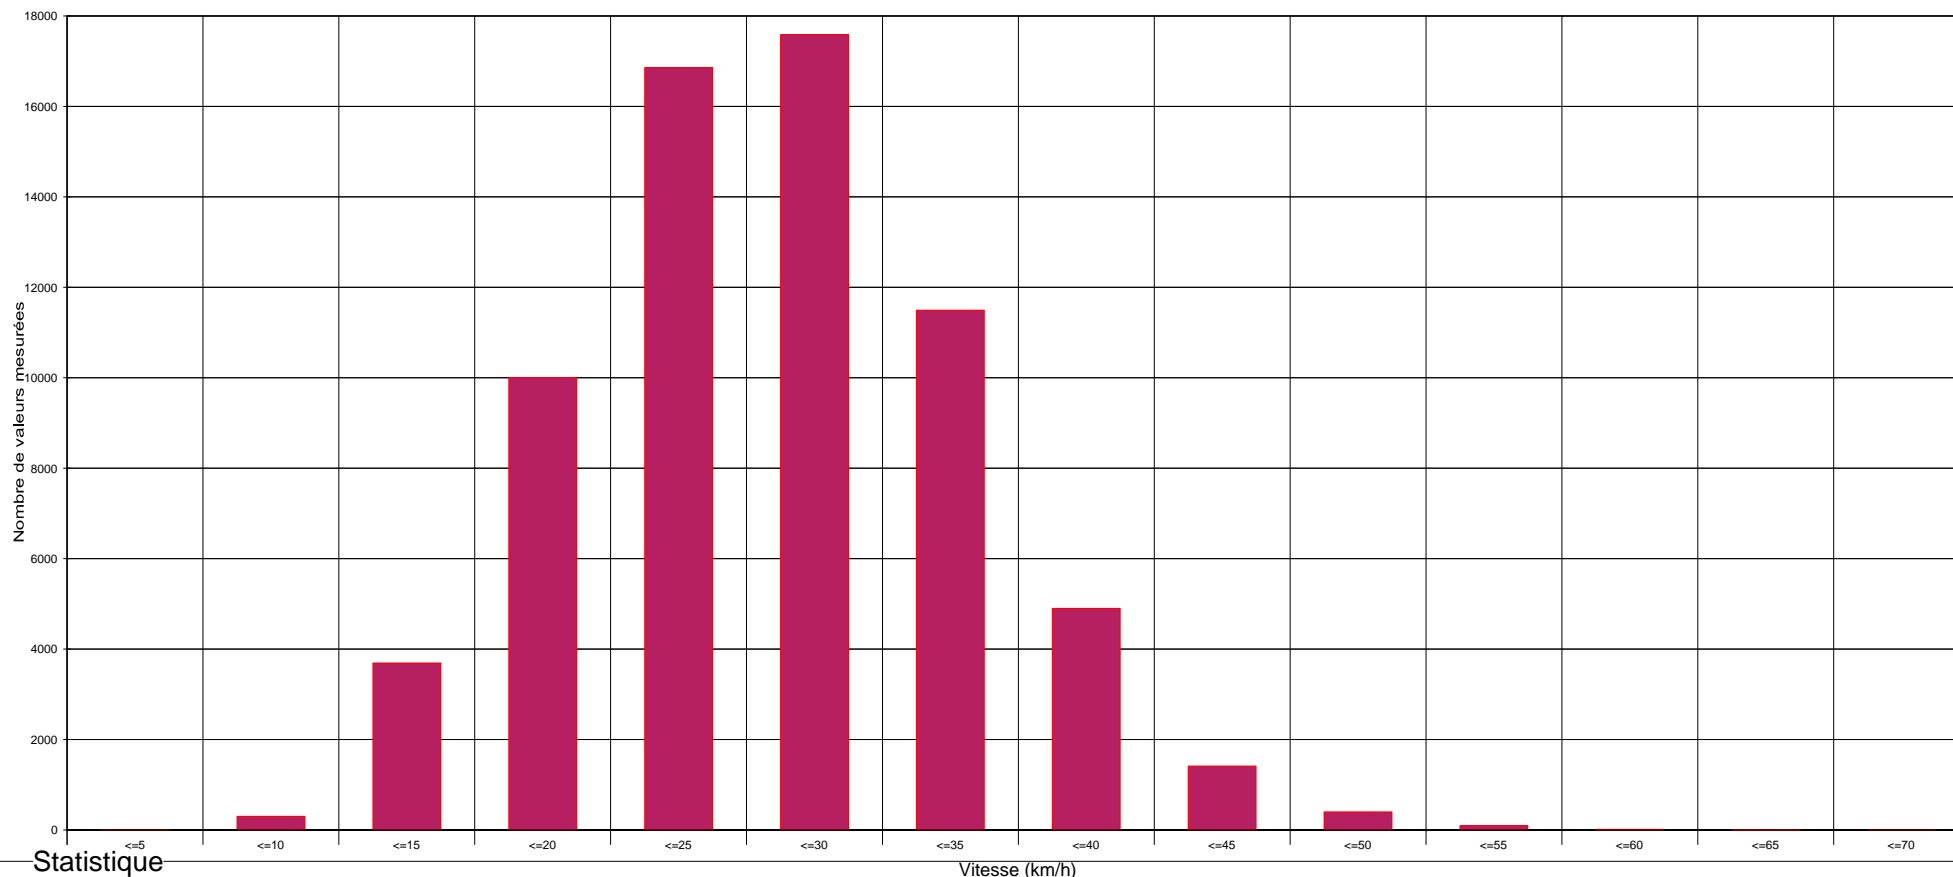

Av. des Bains à Mondorf-les-Bains, en direction Domaine Thermal à Mondorf-les-Bains

Statistique

Période: **Sonndeg 1 Abrëll 2018, 00:00 Heure jusqu'à Méindeg 30 Abrëll 2018, 23:59 Heure**

Nombre de valeurs mesurées	66757
Vitesse moyenne	Vm 26,4 km/h
85% de véhicules roulent plus lentement ou maximum à ...	V85 34 km/h
Vitesse maximale	Vmax 66 km/h