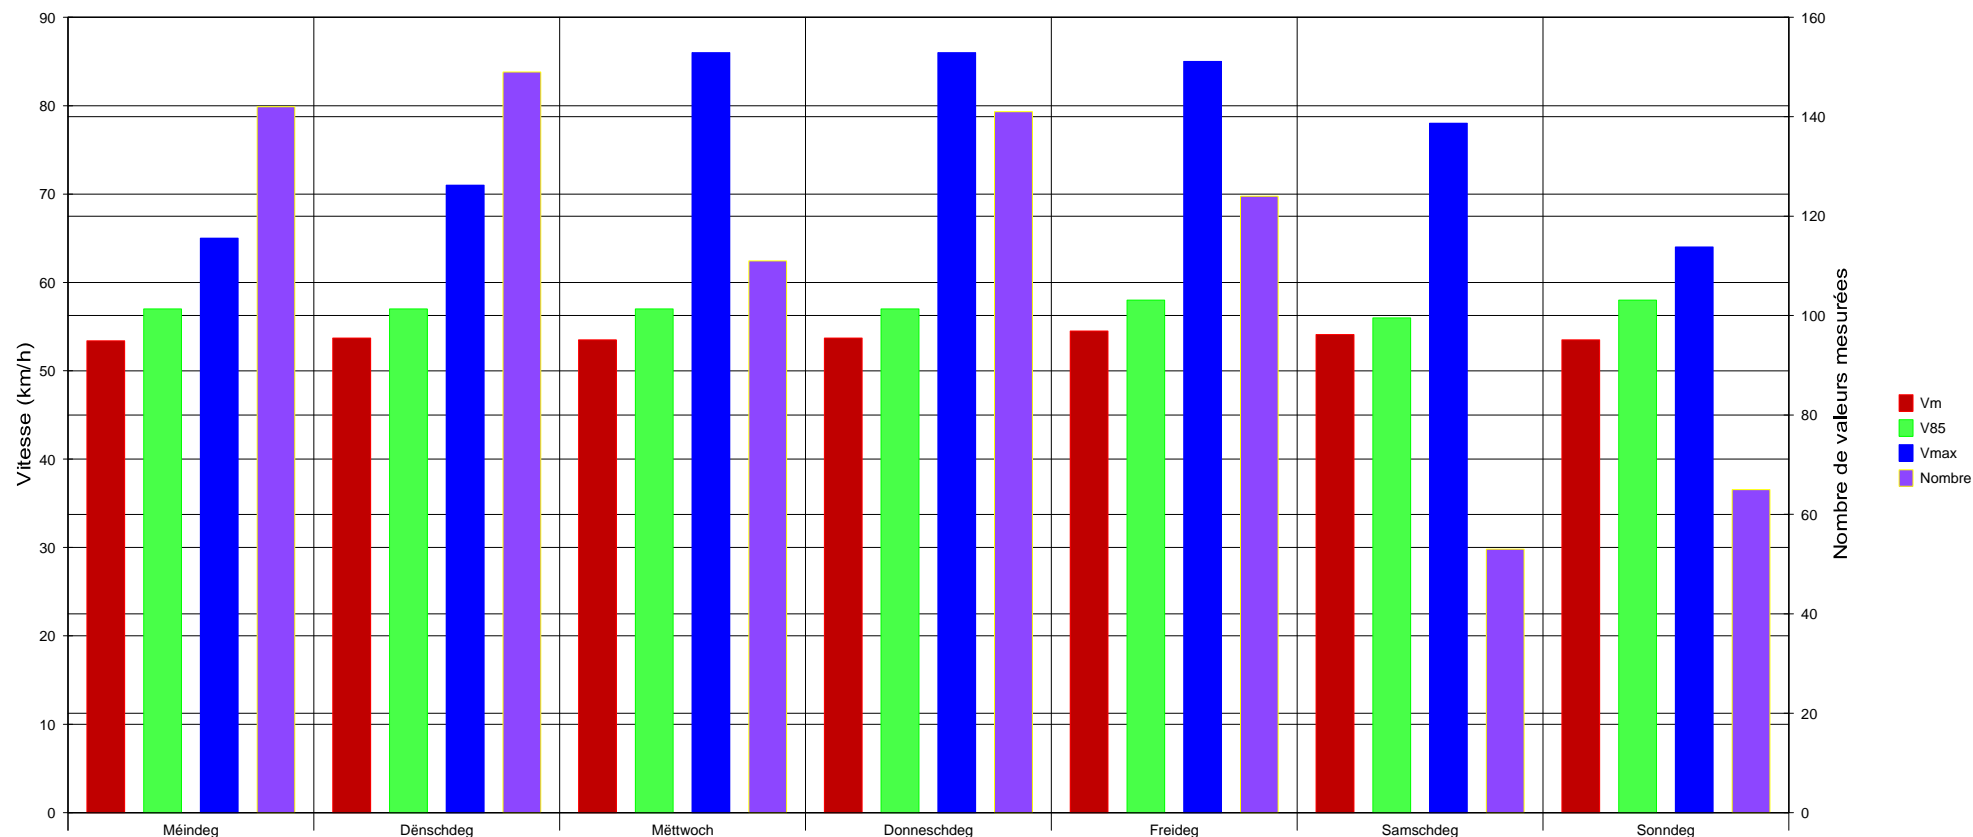

## AV LOU HEMMER A MONDORF-LES-BAINS

### Statistique

Période: Méindeg 12 Mee 2014, 08:50 Heure jusqu'à Freideg 4 Juli 2014, 07:27 Heure

Nombre de valeurs mesurées .....	785
Vitesse moyenne .....	Vm 53,7 km/h
85% de véhicules roulent plus lentement ou maximum à ...	V85 57 km/h
Vitesse maximale .....	Vmax 86 km/h