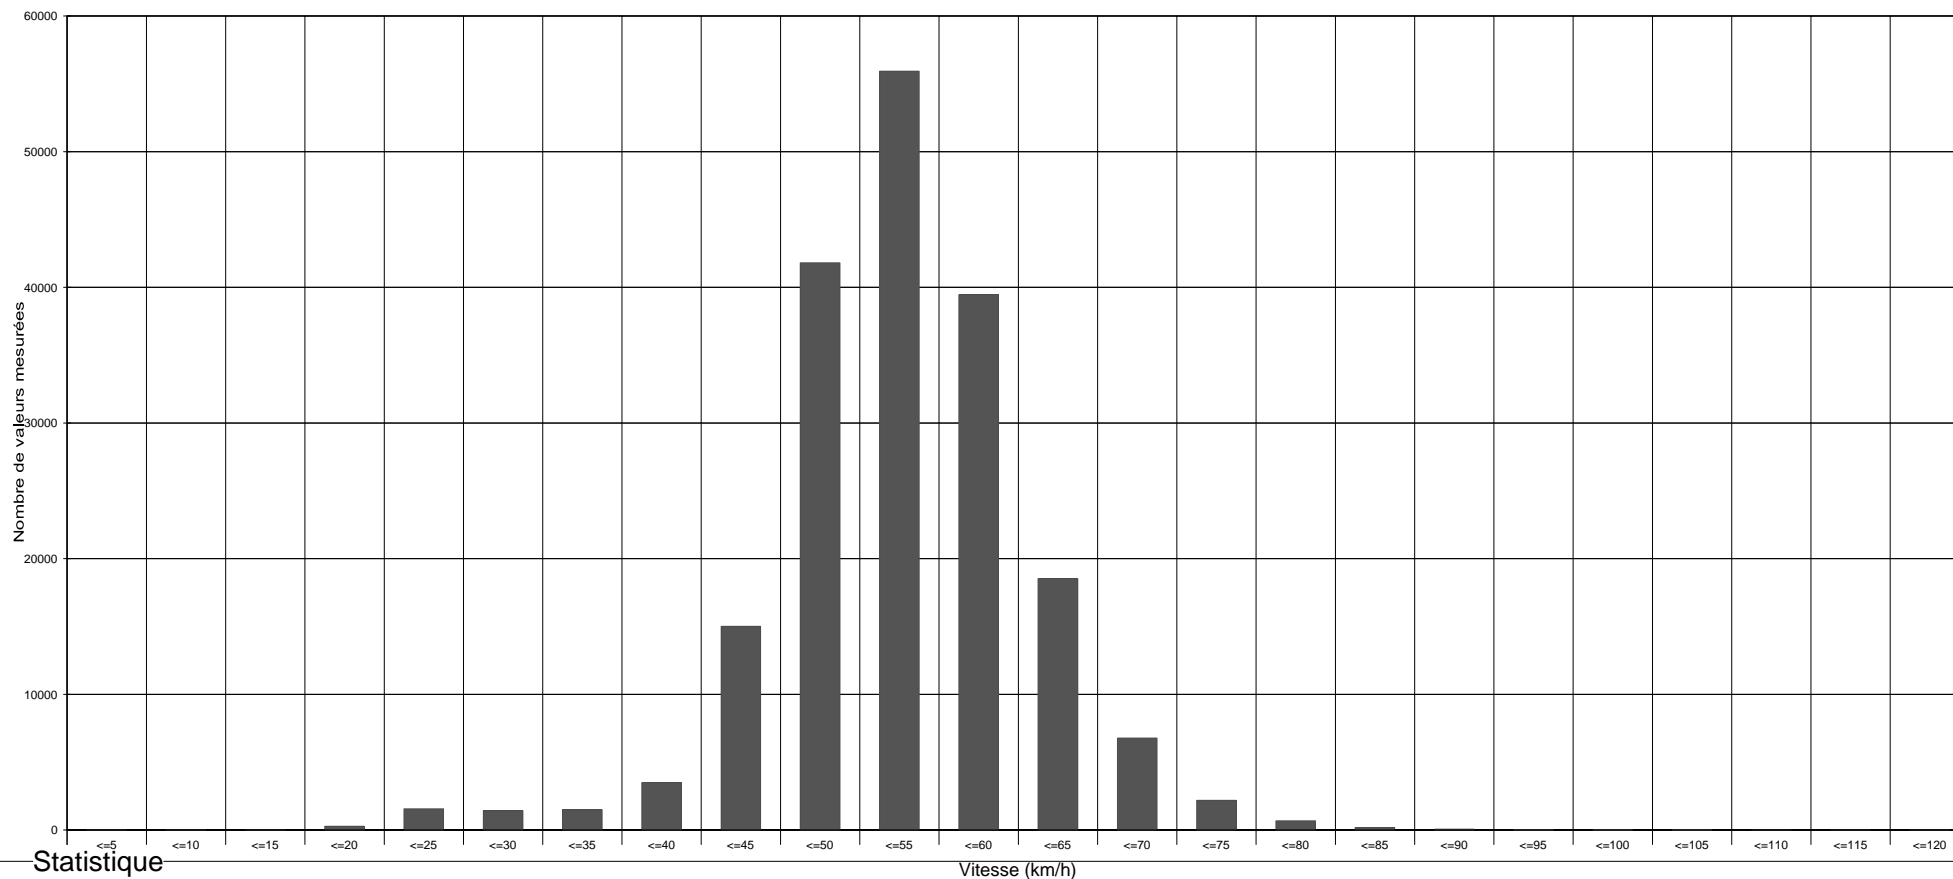

To see your own logo with your address here at this place:
 Design a graphic file and save it as "logo.wmf" (Windows Metafile)
 with the proportions 1:10 (width to length) in the program folder of this software

RTE DE LUXEMBOURG A ALTWIES

Statistique

Période: Freideg 3 Abrëll 2015, 16:43 Heure jusqu'à Dënschdeg 12 Mee 2015, 09:06 Heure

Nombre de valeurs mesurées	188922
Vitesse moyenne	Vm 53,1 km/h
85% de véhicules roulent plus lentement ou maximum à ...	V85 61 km/h
Vitesse maximale	Vmax 117 km/h