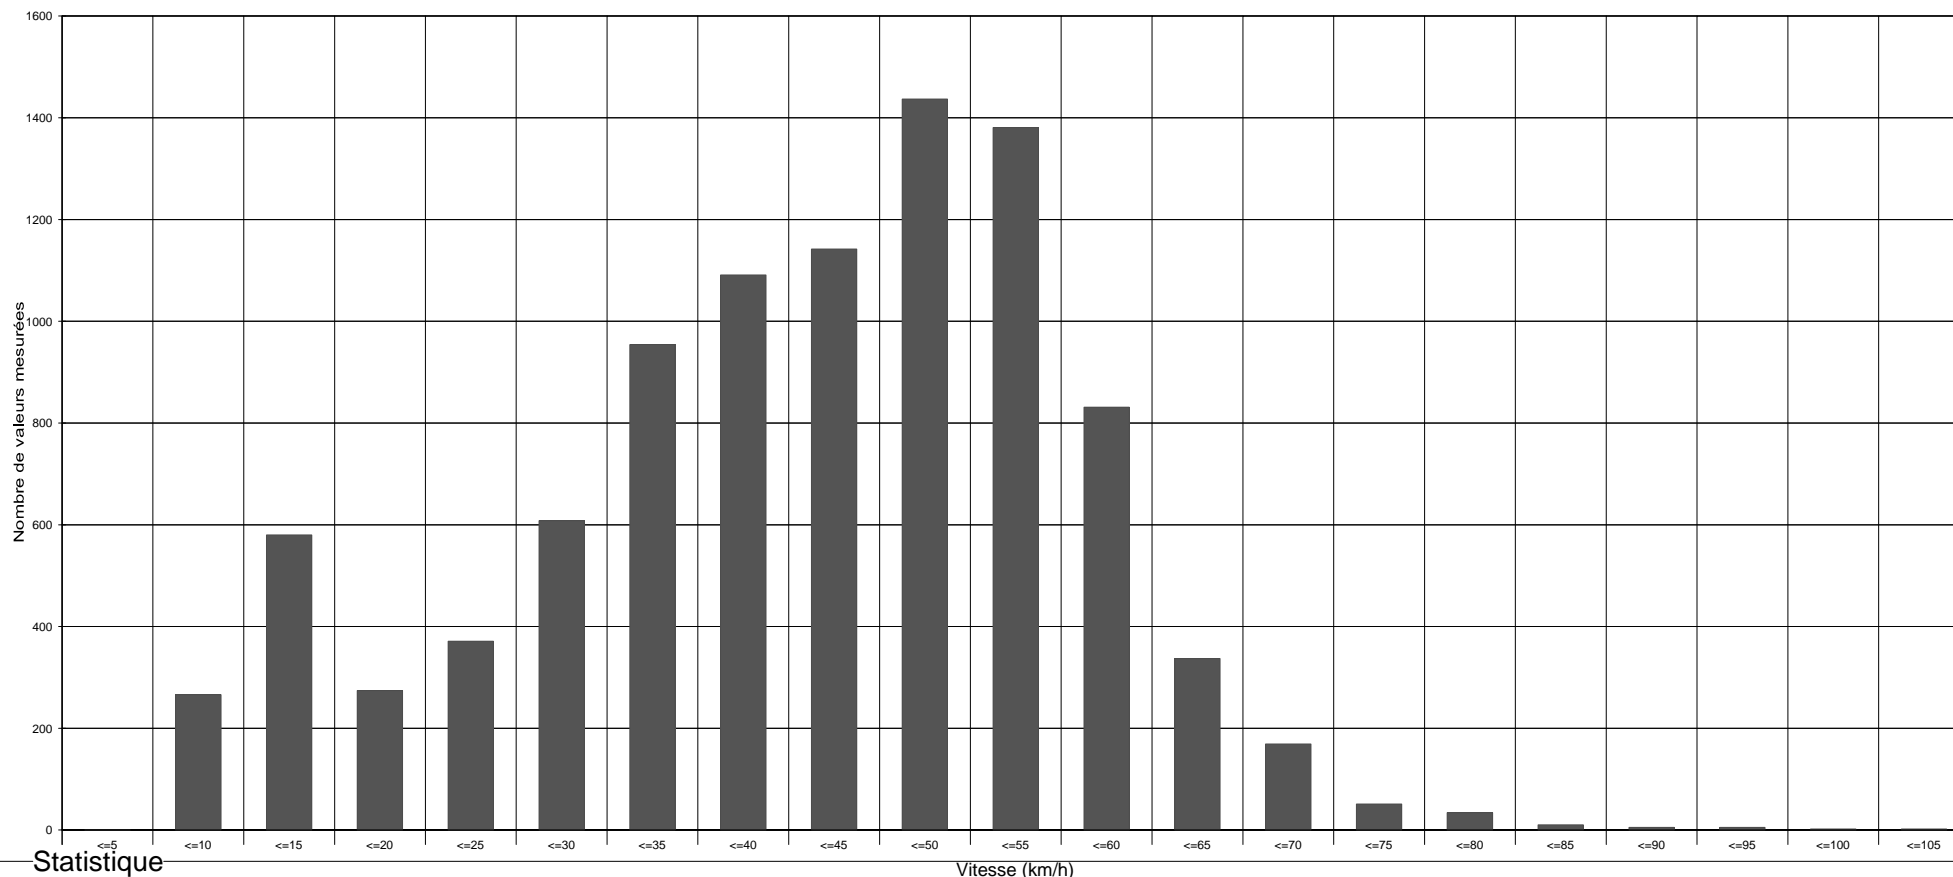

### Rue des Rosiers à M-L-B, direction rte d'Ellange, vitesse limitée à 50 km/h

**Statistique**

Période: Méindeg 18 Abrëll 2016, 17:13 Heure jusqu'à Dënschdeg 24 Mee 2016, 12:04 Heure

Nombre de valeurs mesurées .....	9550
Vitesse moyenne .....	Vm 41,3 km/h
85% de véhicules roulent plus lentement ou maximum à ...	V85 56 km/h
Vitesse maximale .....	Vmax 101 km/h