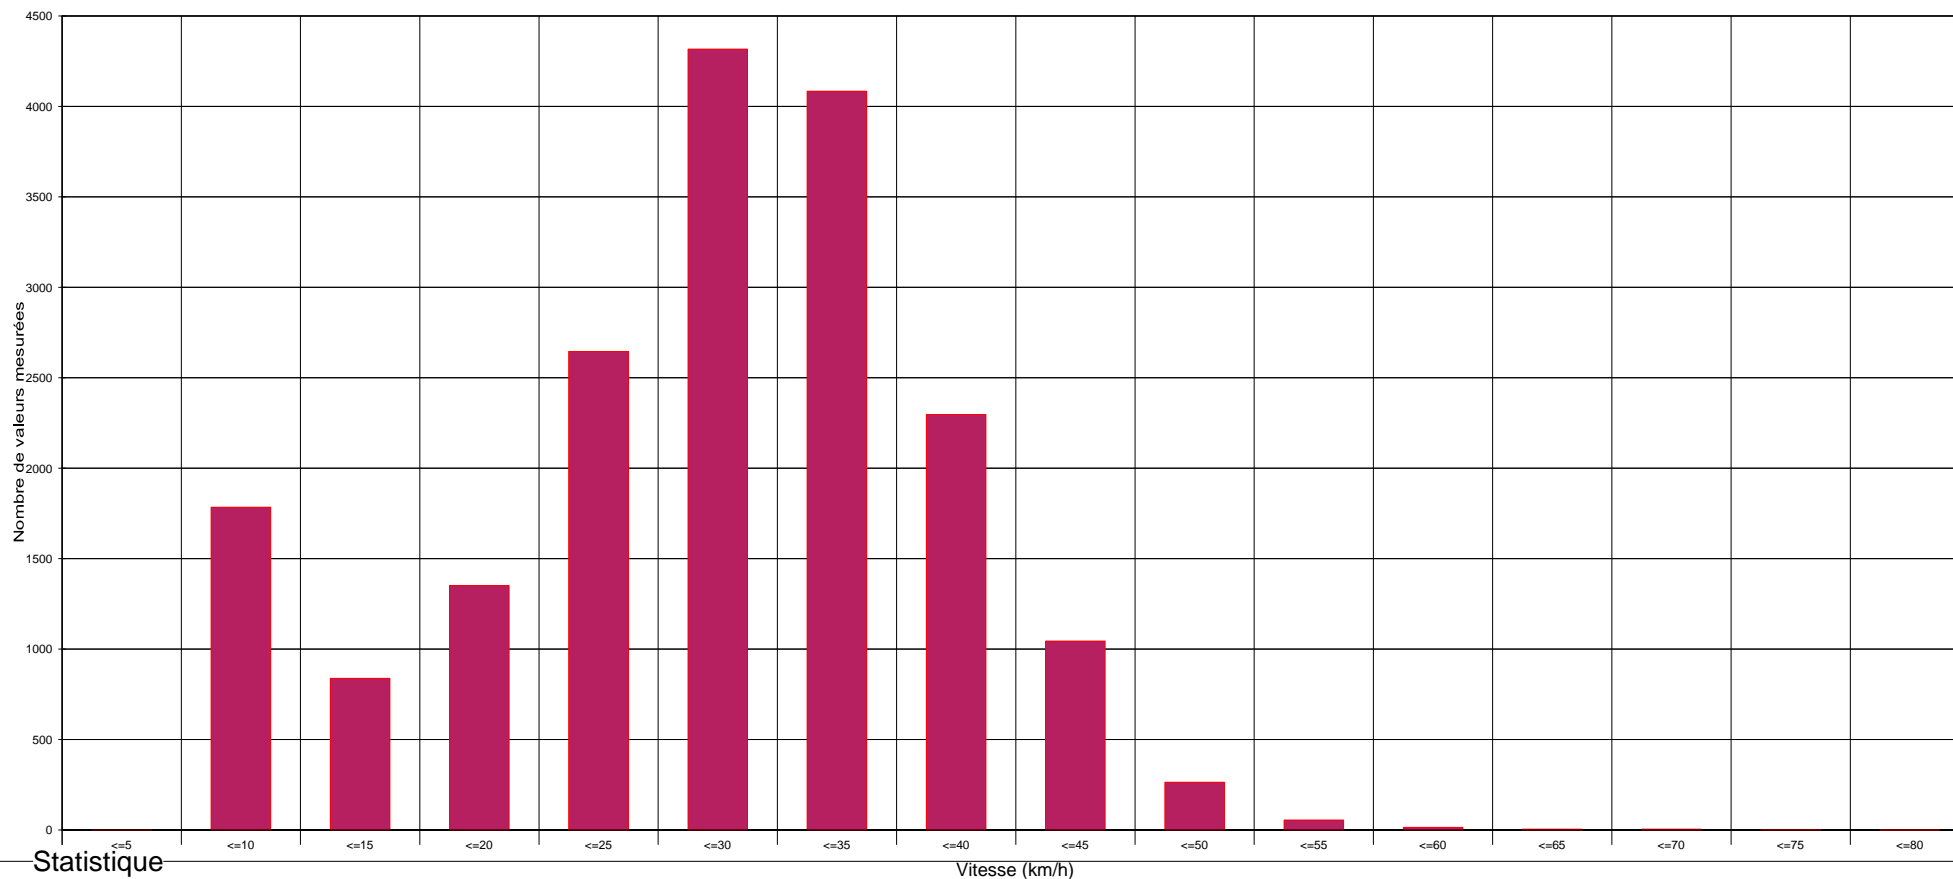

## Rue du Moulin à M-L-B, direction Place Bernard Weber, vitesse limitée à 50 km/h

### Statistique

Période: Freideg 27 Mee 2016, 17:13 Heure jusqu'à Méindeg 27 Juni 2016, 11:33 Heure

Nombre de valeurs mesurées .....	18709
Vitesse moyenne .....	Vm 27,6 km/h
85% de véhicules roulent plus lentement ou maximum à ...	V85 37 km/h
Vitesse maximale .....	Vmax 77 km/h