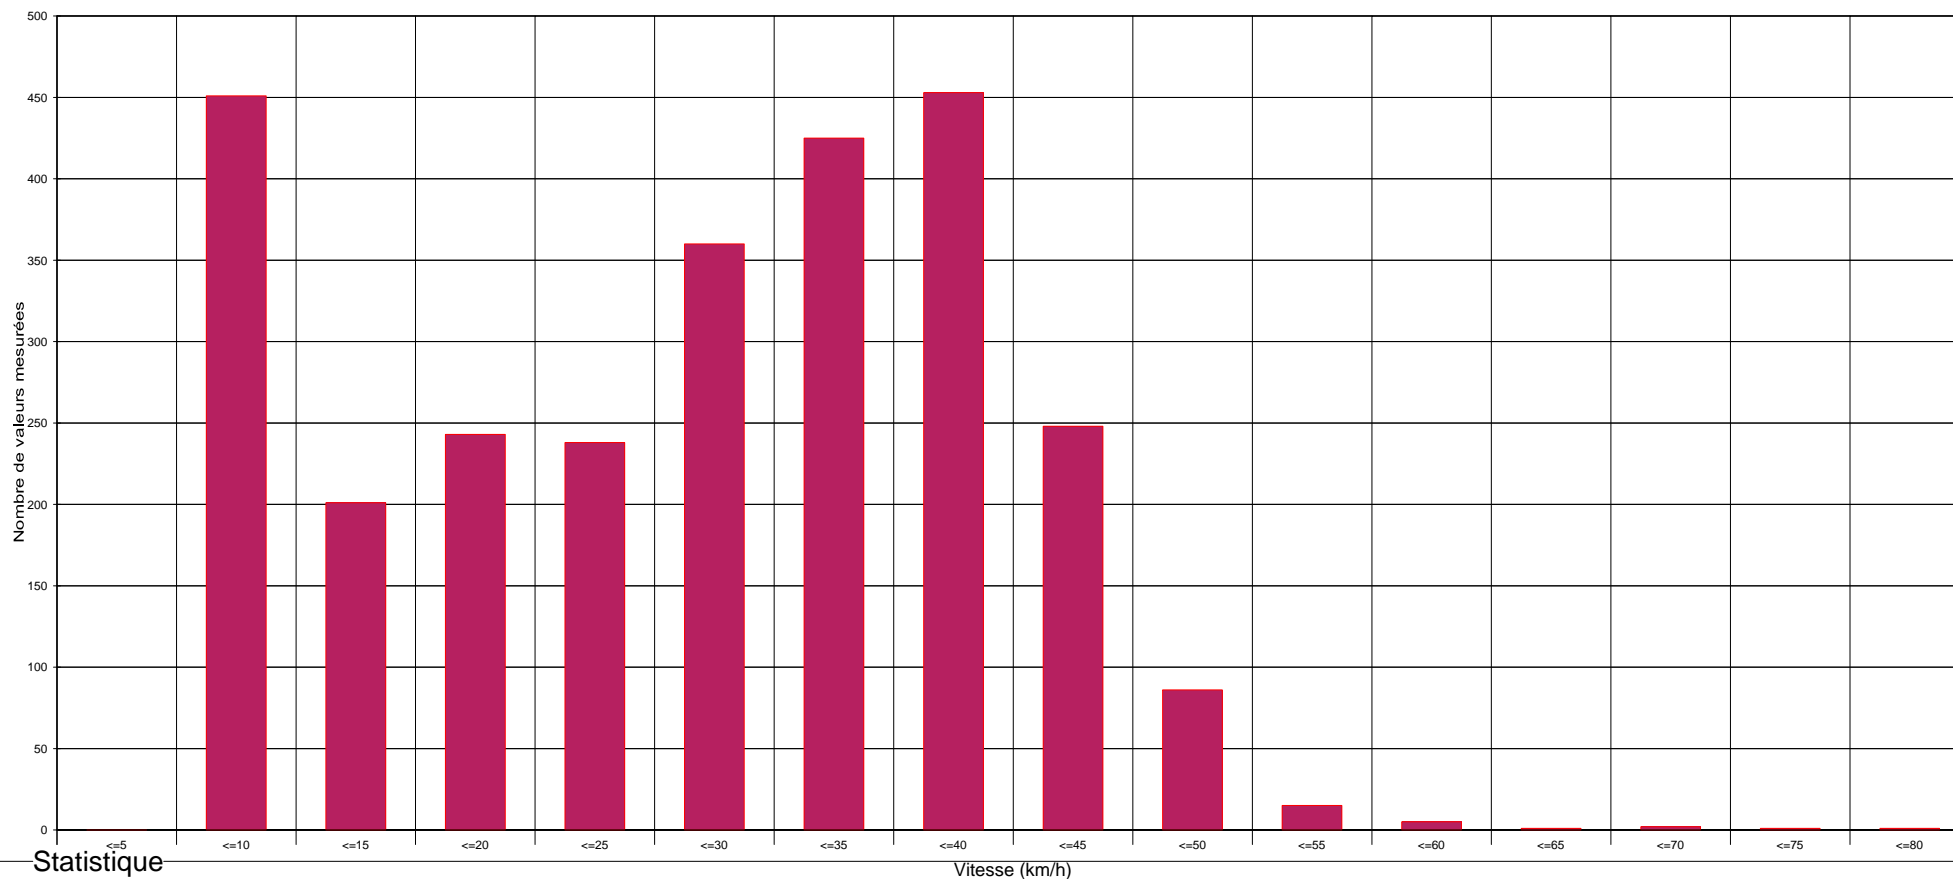

La rue Dr. Julien Berger à Altwies, en direction rte de Mondorf à Altwies

Statistique

Période: Freideg 1 Dezember 2017, 12:19 Heure jusqu'à Sonndeg 31 Dezember 2017, 16:28 Heure

Nombre de valeurs mesurées	2730
Vitesse moyenne	Vm 27,1 km/h
85% de véhicules roulent plus lentement ou maximum à ...	V85 40 km/h
Vitesse maximale	Vmax 76 km/h