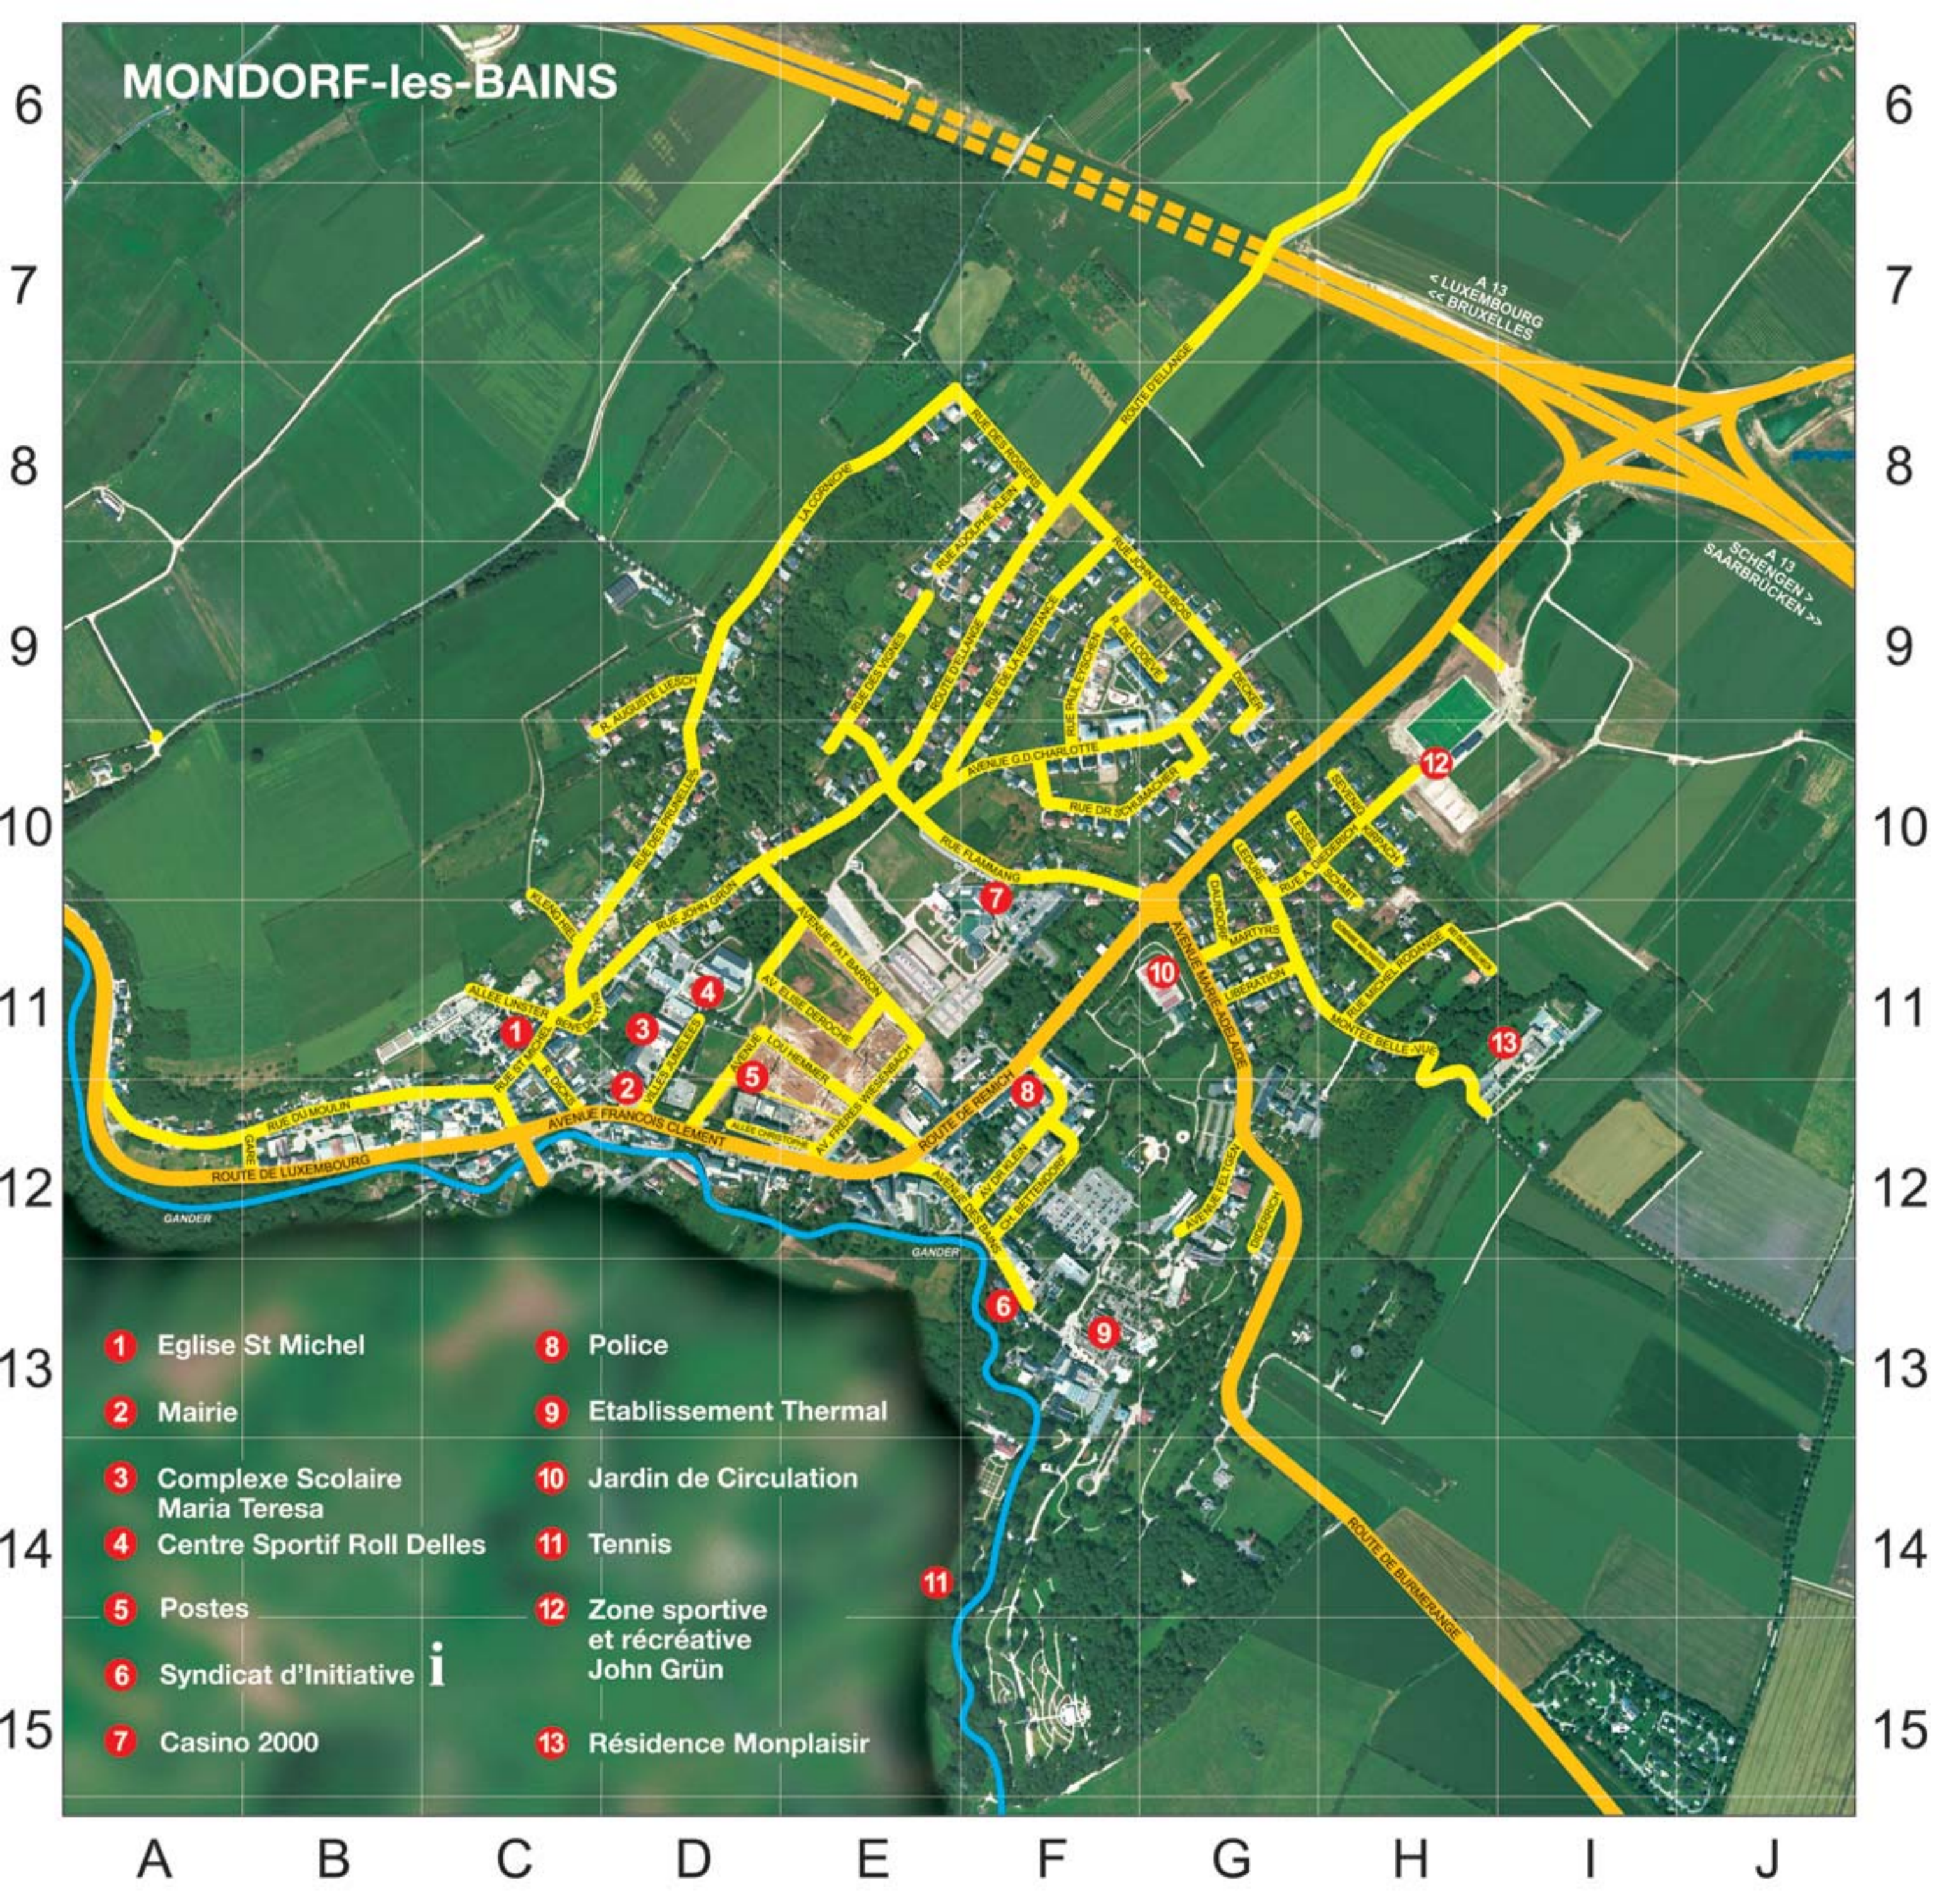

# MONDORF-les-BAINS

- |  |   |
|--|---|
| <b>1</b> Eglise St Michel  | <b>8</b> Police                                 |
| <b>2</b> Mairie  | <b>9</b> Etablissement Thermal                  |
| <b>3</b> Complexe Scolaire Maria Teresa  | <b>10</b> Jardin de Circulation                 |
| <b>4</b> Centre Sportif Roll Delles  | <b>11</b> Tennis                                |
| <b>5</b> Postes  | <b>12</b> Zone sportive et récréative John Grün |
| <b>6</b> Syndicat d'Initiative  |   |
| <b>7</b> Casino 2000   | <b>13</b> Résidence Monplaisir                  |