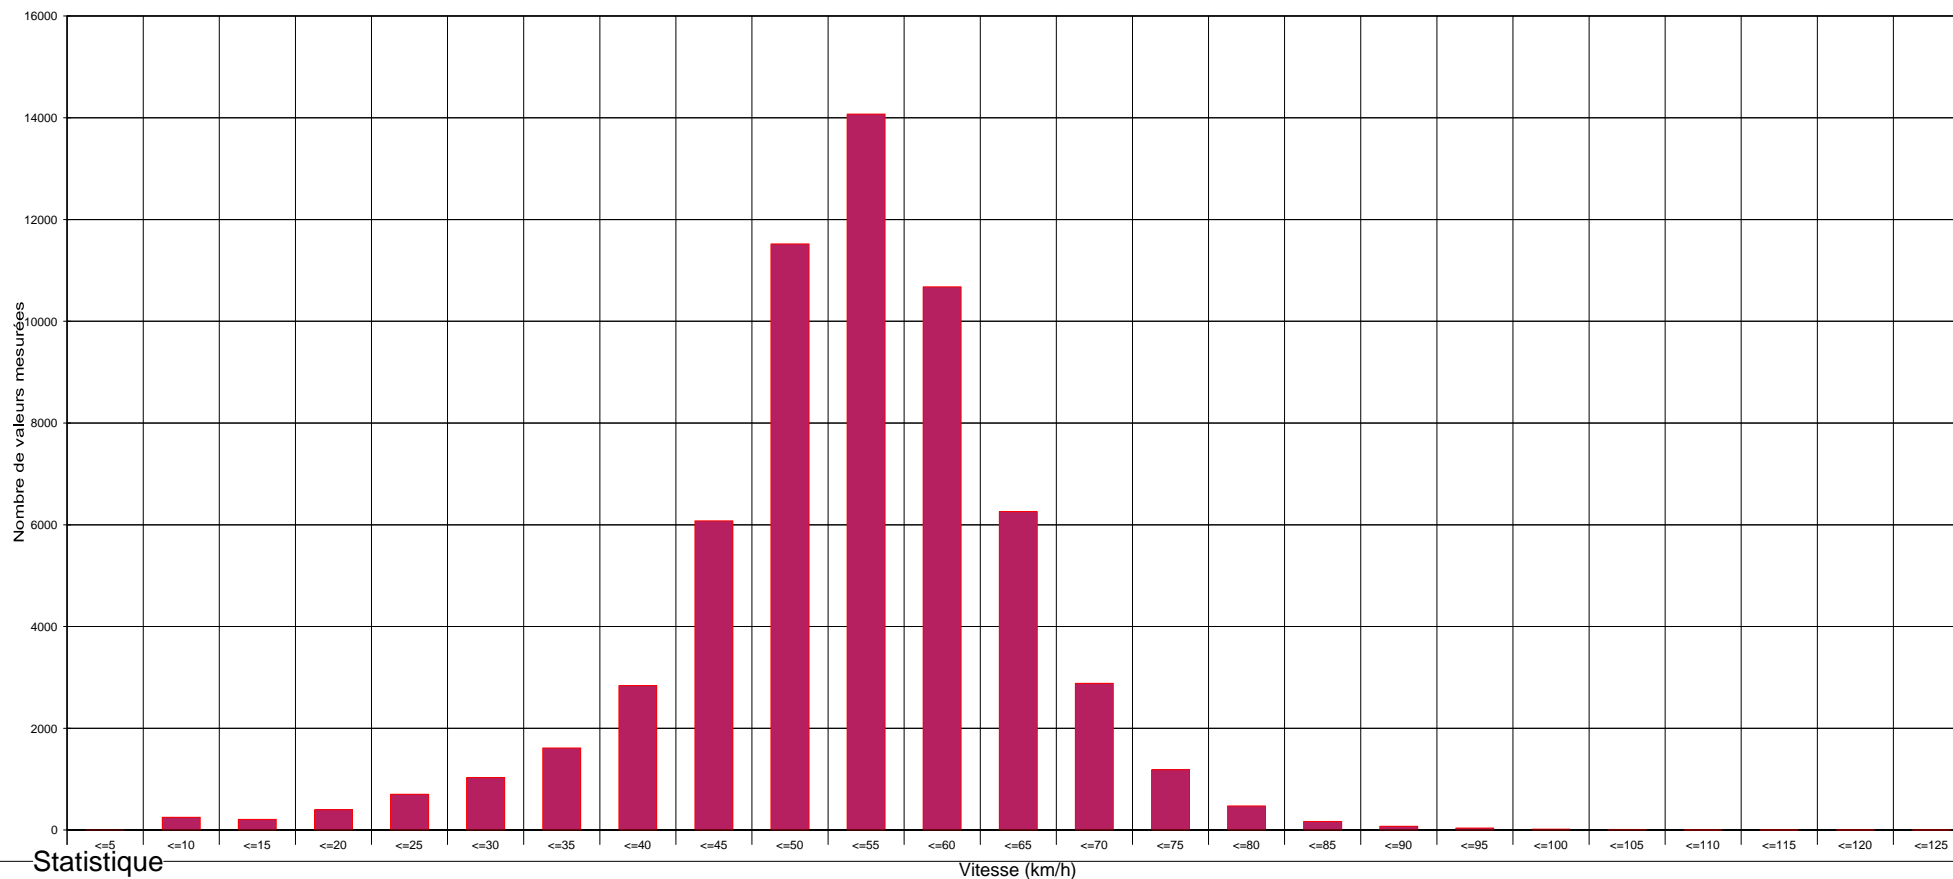

## La rue de la Gare à Ellange, en direction rue du Cimetière à Ellange, vitesse limitée à 50 km/h

### Statistique

Période: Samschdeg 1 Juli 2017, 15:02 Heure jusqu'à Méindeg 31 Juli 2017, 12:19 Heure

Nombre de valeurs mesurées .....	60490
Vitesse moyenne .....	Vm 51,9 km/h
85% de véhicules roulent plus lentement ou maximum à ...	V85 62 km/h
Vitesse maximale .....	Vmax 125 km/h