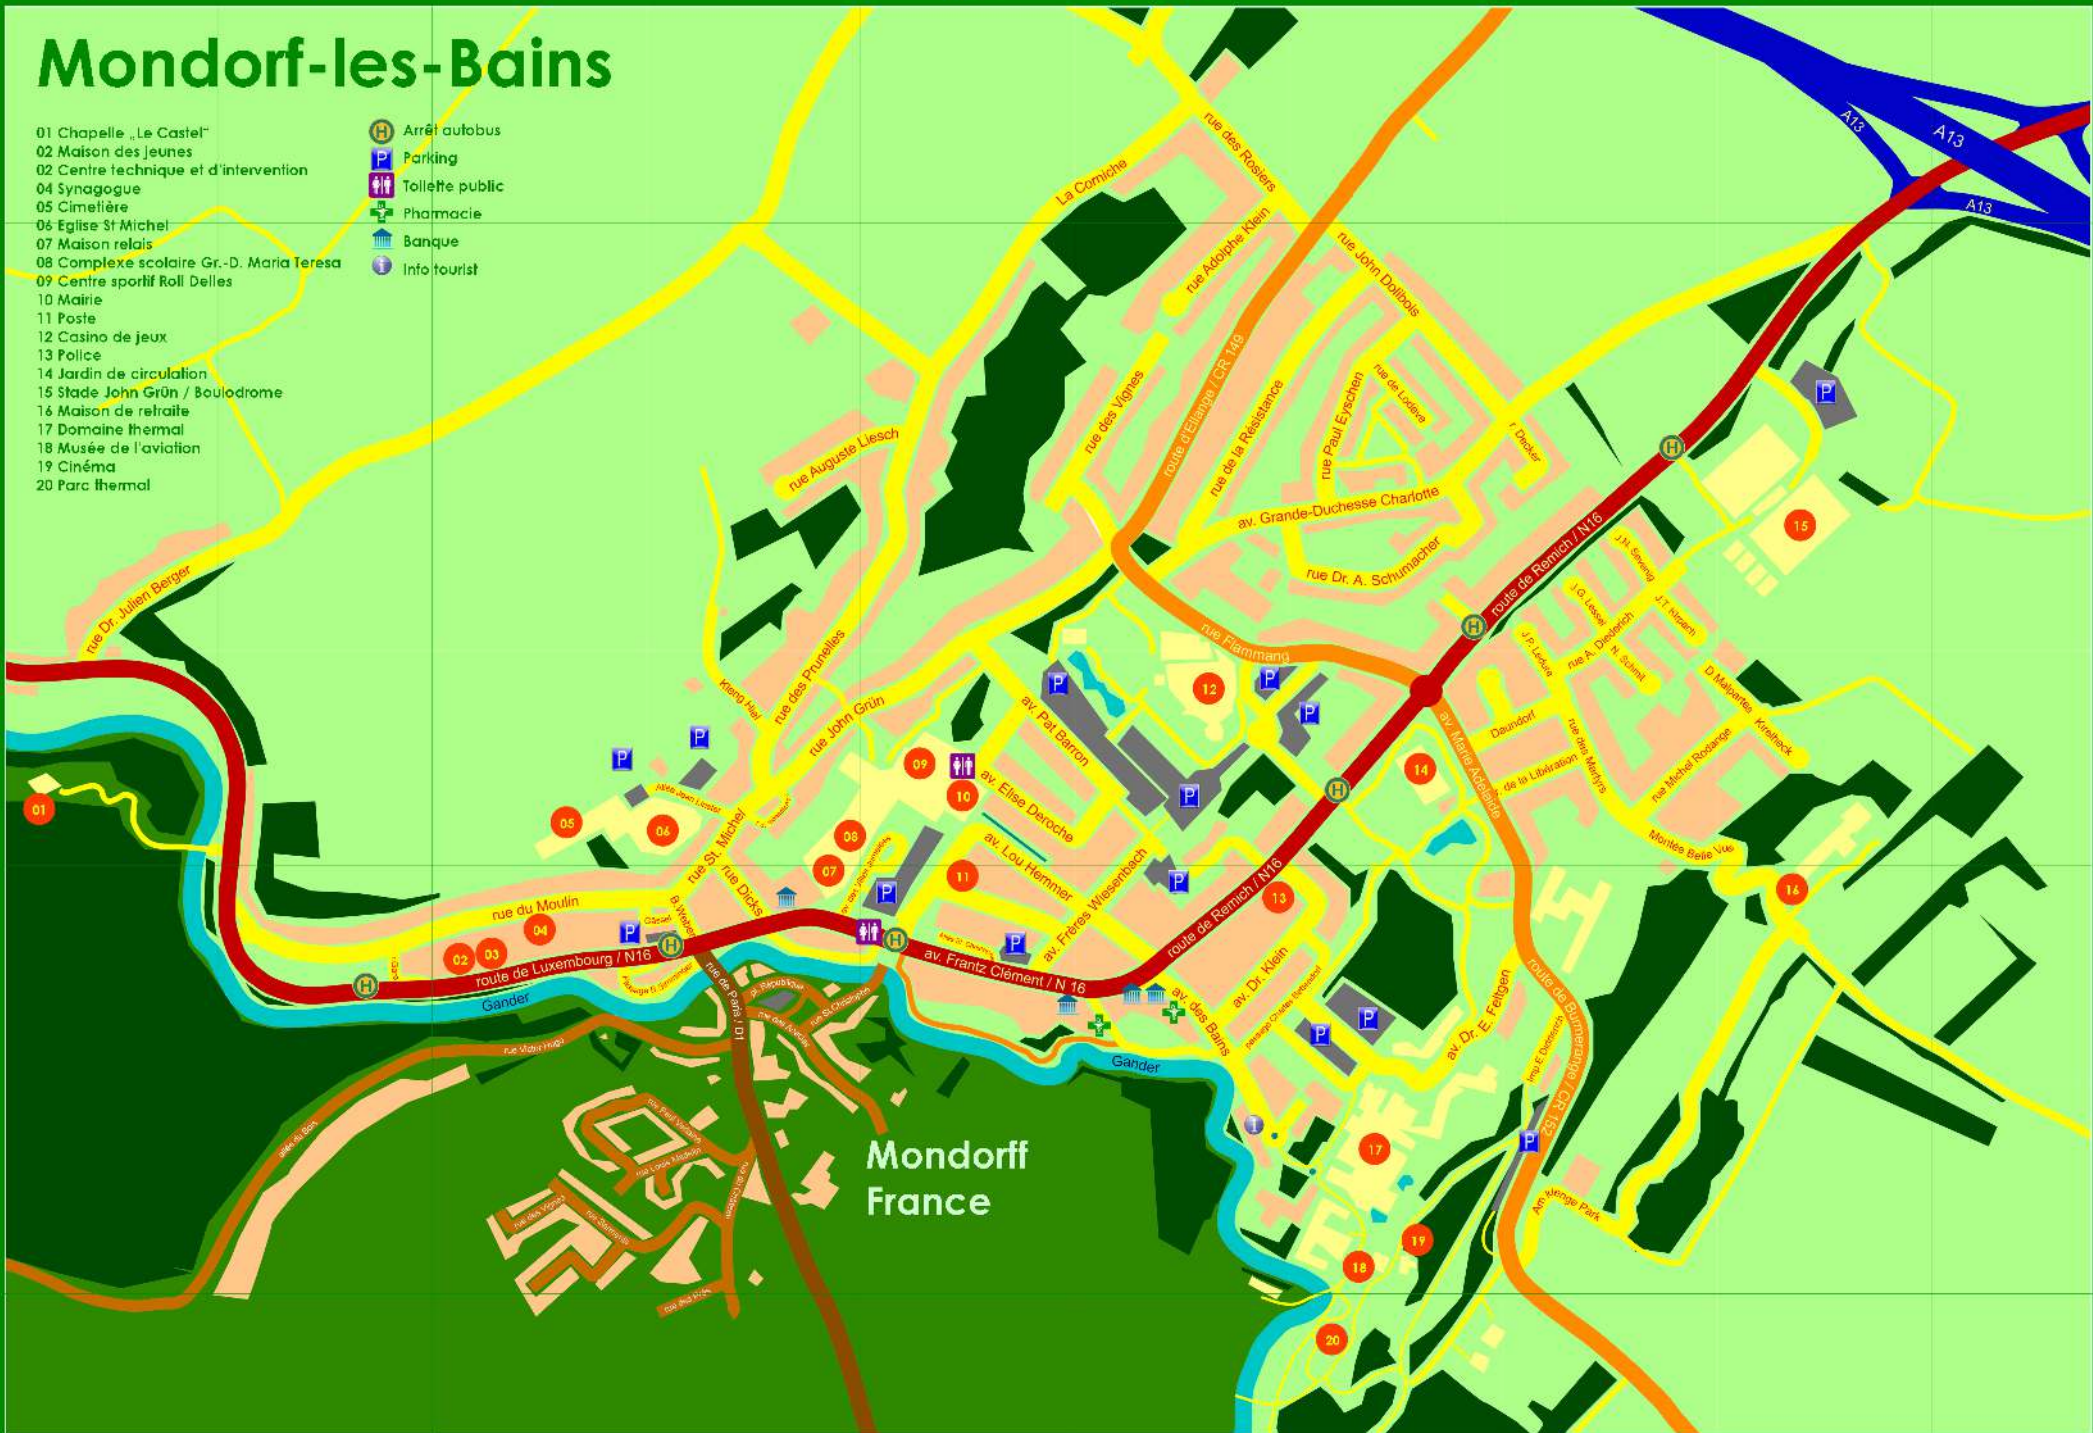

-  Arrêt autobus
-  Parking
-  Toilette public
-  Pharmacie
-  Banque
-  Info tourist

B

C

D

E

F

G

Mondorff
France

MONDORF			MONDORF (suite)			ALTWIES		
Bains	avenue des	E06	Klein	avenue Dr	E06	Berger	rue Dr Julien	F08
Baron	avenue Pat	D05	Klein	rue Adolphe	B06	Brem	wee	C07
Belle-Vue	montée	D08	Kleng Hiel		D04	Eglise	rue de l'	D07
Benedictins	rue des	D04				Filsdorf	route de	D06
Bettendorf	pass. Charles	E06	Ledure	rue J.-P.	D08	Grand-Rue		D06
Bumerange	route de	E08	Lessel	r. Jacques G.	C08	Greef	rue Nic.	D06
			Libération	rue de la	D08	Huelgaass		D06
Christophe	allée St.	E05	Liesch	rue Auguste	C04	Hugo	rue Victor	C07
Clement	av. Franz	E05	Linstér	allée Jean	D04	Kohn	rue Emile	D07
Corniche	la	A05	Lodève	rue de	B07	Koppas	rue J.-P.	E05
			Luxembourg	route de	E03	Luxembourg	route de	E04
Daundorf		D08				Molltor	rue J-Pierre	E05
Decker	rue J.-P.	B08	Malpartes	domaine	D07	Romains	rue des	C07
Deroche	av. Elise	D05	Marie-Adelaide	avenue	D07	Sources	rue des	B06
Dicks	rue	E04	Martys	rue des	D08			
Didderich	imp. Emile	E08	Michel	rue St	D04			
Diederich	rue Alphonse	C08	Moulin	rue du	E03			
Dolbois	rue John	B07						
Ellange	route d'	B06	Park	am klenge	D04			
Eyschen	rue Paul	B07	Prunelles	rue des	D04			
Feltgen	av. Dr Ernest	E07	Remich	route de	D06	Breck	op der	B05
Flammang	rue	C06	Résistance	rue de la	C06	Champs	rue des	A04
			Rodange	rue Michel	D08	Curé	rue du	B05
Gare	rue de la	E02	Rosiers	rue des	A06	Eau	rue de l'	C04
G.-D. Charlotte	avenue	C06	Schmit	r. Dr Nicolas	D08	Eglise	rue de l'	B04
Grün	rue John	D04	Schumacher	r. Dr Auguste	C07	Erpeldange	rue d'	A04
			Sevenig	rue Joseph N.	C08	Ewent	op	C05
Hemmer	avenue Lou	D05	Vignes	rue des	B06	Gare	rue de la	E07
Kirelheck	bel der	D09	Villes Jumelées	avenue des	E04	Killen	rue	B04
Kirpach	r. Dr J.-th.	C08	Wiesenbach	av. Frères	E06	Lavoir	rue du	B05
						Mondorf	rue de	B03