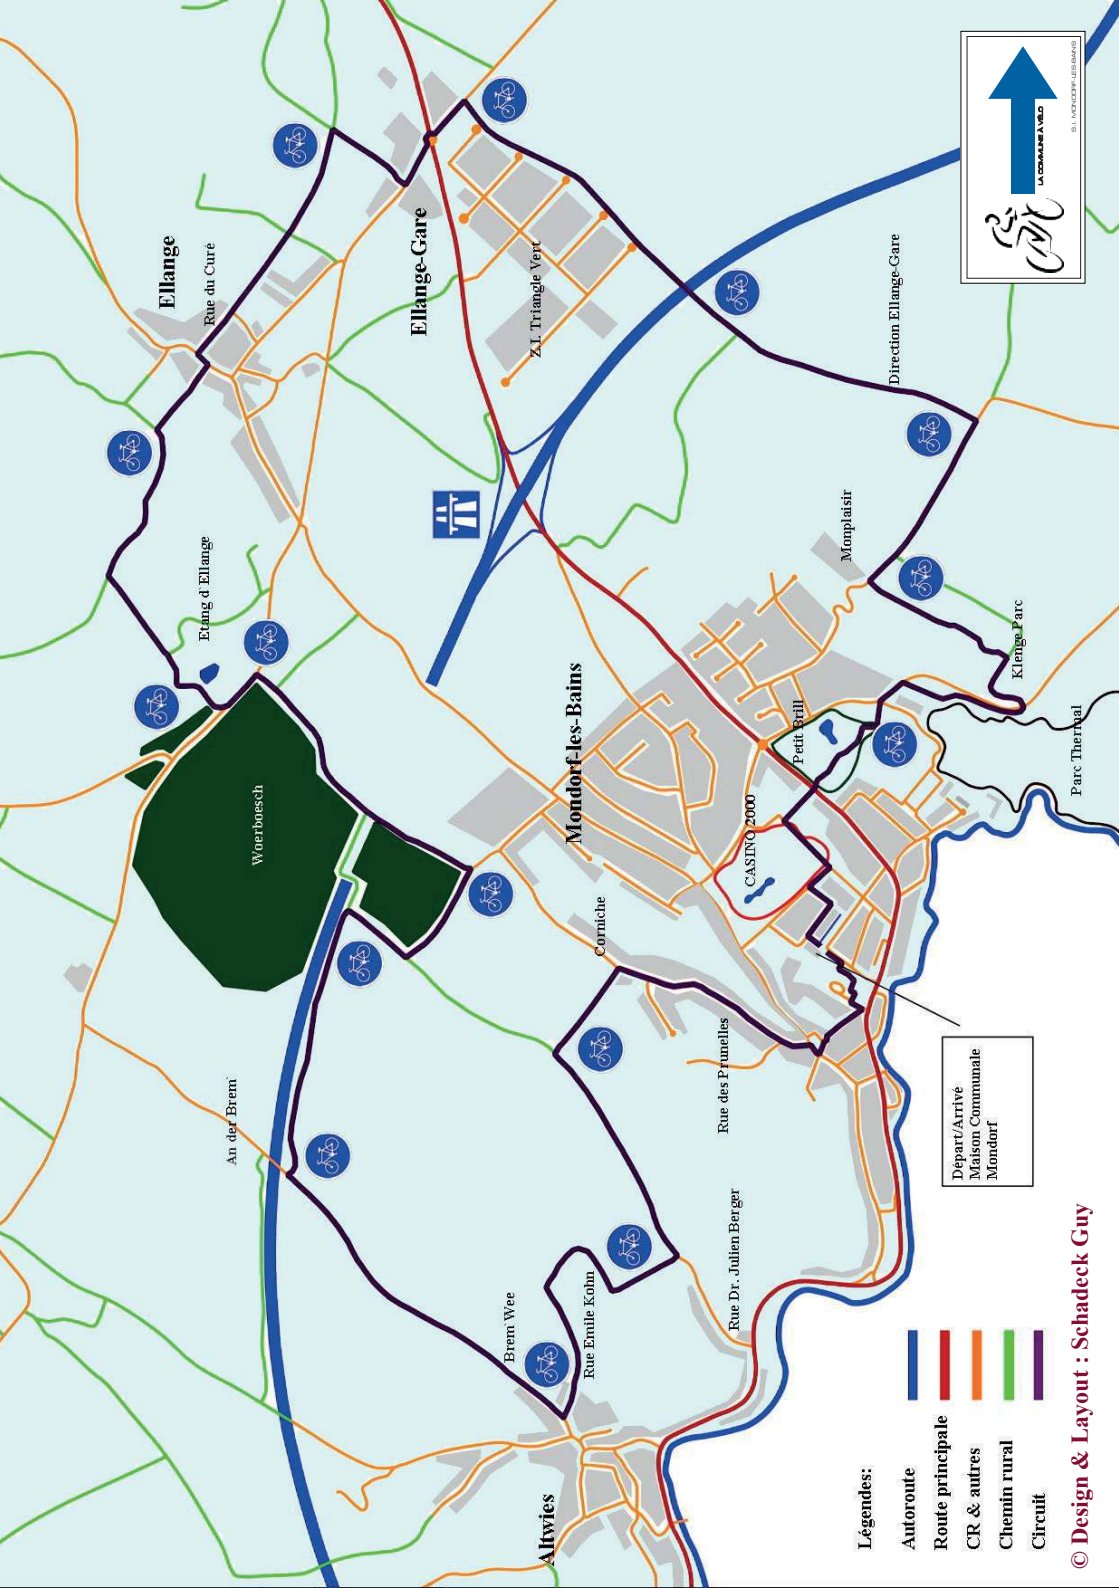

Départ/Arrivée
Maison Communale
Mondorf

Légendes:

- Autoroute
- Route principale
- CR & autres
- Chemin rural
- Circuit