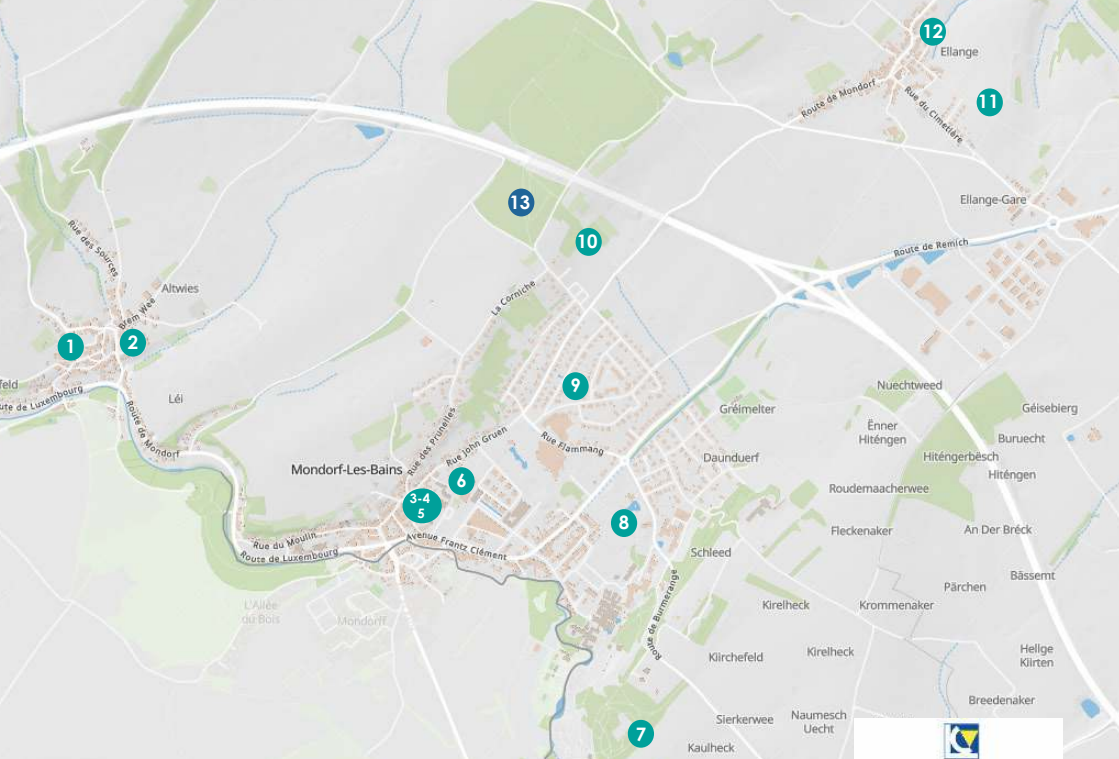

AIRES DE JEUX

Altwies,
Ellange,
Mondorf-les-Bains

Plus d'informations :

Email : info@visitmondorf.lu

Tél.: 23 66 75 75

Gemeng Munneref

1. Rue Nic Greff, ALTWIES  
2. Rue de l'Eglise, ALTWIES  
3. Cour de l'école 1, MONDORF-LES-BAINS  
4. Cour de l'école 2, MONDORF-LES-BAINS  
5. Cour de l'école 3, MONDORF-LES-BAINS  
6. Avenue Elise Deroche, MONDORF-LES-BAINS    
7. Roseraie, Parc Thermal, MONDORF-LES-BAINS 
8. Ancien Brill, avenue Marie Adélaïde, MONDORF-LES-BAINS     
9. Vor Howent, rue Paul Eyschen, MONDORF-LES-BAINS 
10. Rue Fernand Schumacher, MONDORF-LES-BAINS 
11. Op dem Ewent, ELLANGE
12. Rue du Lavoir, ELLANGE  
13. Parcours de fitness, MONDORF-LES-BAINS

LES EXTRAS :

-  Accessible aux personnes à mobilité réduite (pas de jeux spécifiques adaptés)
-  Terrain de football
-  Toilettes publics
-  Aire de jeux pour petits enfants
-  Parking gratuit à proximité