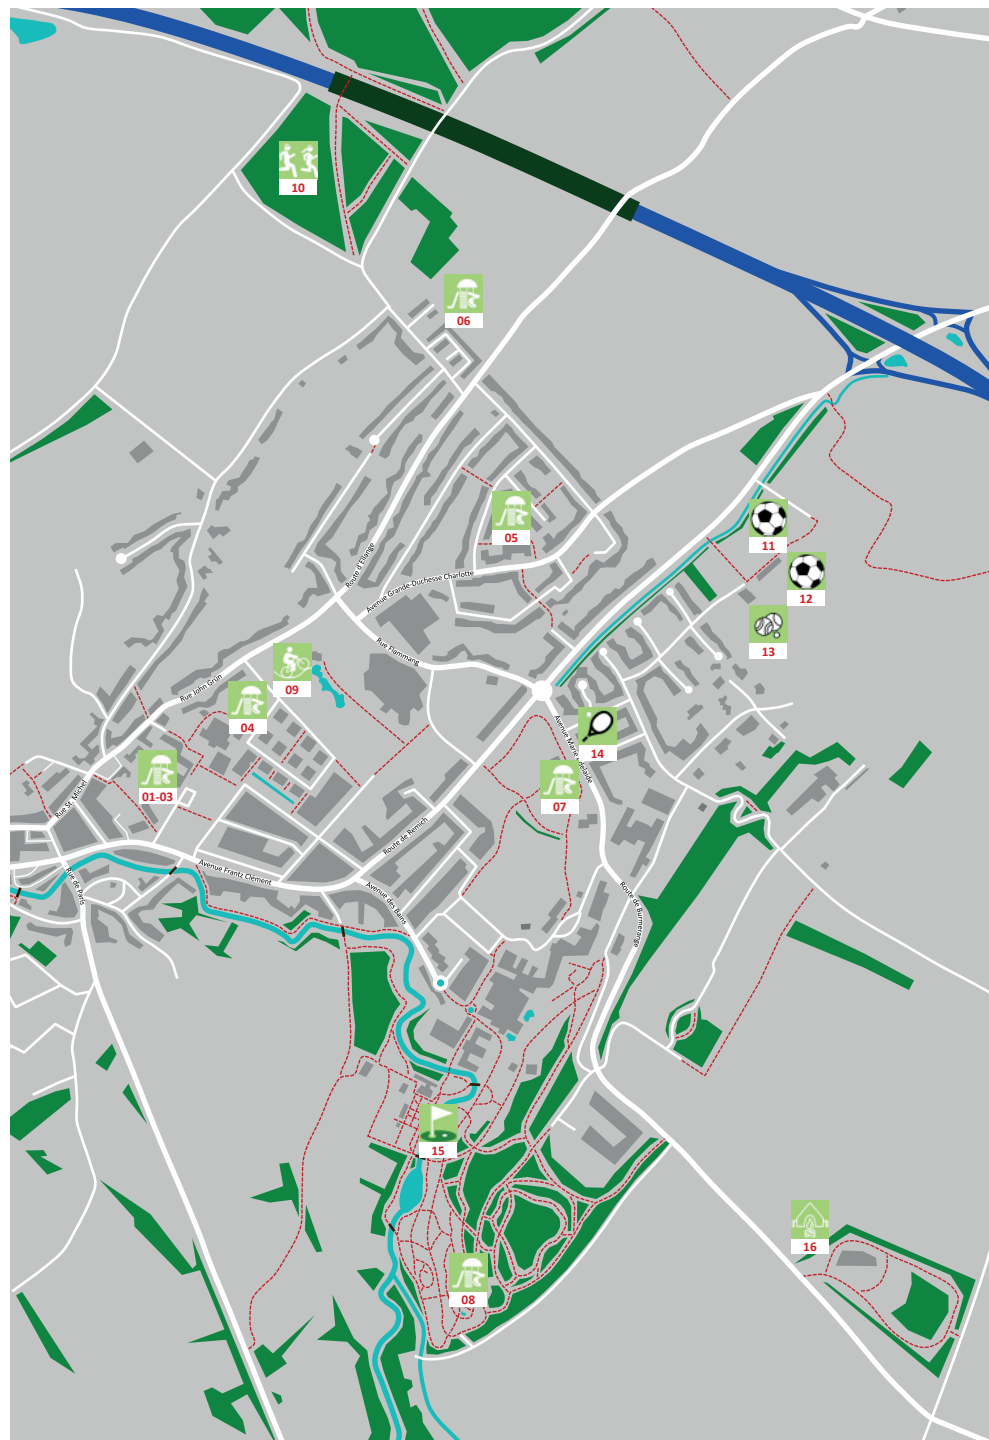

AIRES DE JEUX

Avec ses aires de jeux, son parcours de fitness et son Pumptrack, Mondorf-les-Bains met à disposition du public des infrastructures de qualité pour le plus grand plaisir des tout-petits.

AIRES DE JEUX

- 01. Avenue des Villes Jumelées, Cour de l'école
- 02. Avenue des Villes Jumelées, Cour de l'école
- 03. Avenue des Villes Jumelées, Cour de l'école
- 04. Avenue Elise Deroche, Schleekewee
- 05. Rue Paul Eyschen, Vor Howent
- 06. Rue Ferd Schuman, Rouseberg
- 07. Avenue Marie-Adélaïde, Petit Brill
- 08. Parc Thermal, Roseraie

PARCOURS DE FITNESS

- 10. Wouerbësch

PUMPTRACK

- 09. Avenue Pat Barron

TERRAINS DE SPORT

- 11. Stade de foot John Grün, route de Remich
- 12. Stade de foot John Grün, route de Remich
- 13. Boulodrome Joseph Vitali, route de Remich
- 14. Terrains de tennis, avenue Marie-Adélaïde
- 15. Parc Thermal, Mini-Golf

SITE D'ACTIVITÉS

- 16. Scout Center Badboeschelchen, route de Burmerange

SCAN ME

AIRES DE JEUX ELLANGE

- 01. Rue du Lavoir
- 02. Op Ewent

AIRES DE JEUX ALTWIES

- 01. Rue Nic Greef
- 02. Rue de l'Eglise
- 03. Rue Victor Hugo, Pétanque