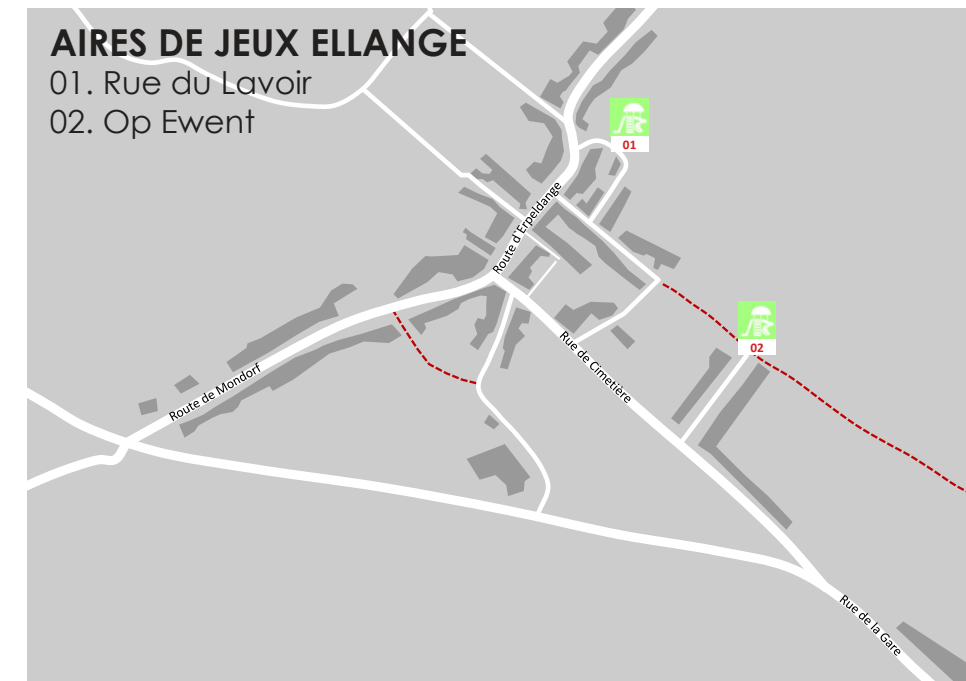

- 01. Avenue des Villes Jumelées, Cour de l'école
- 02. Avenue des Villes Jumelées, Cour de l'école
- 03. Avenue des Villes Jumelées, Cour de l'école
- 04. Avenue Elise Deroche, Schleekewee
- 05. Rue Paul Eyschen, Vor Howent
- 06. Rue Ferd Schuman, Rouseberg
- 07. Avenue Marie-Adélaïde, Petit Brill
- 08. Parc Thermal, Roseraie

PARCOURS DE FITNESS

- 10. Wouerbësch

PUMPTRACK

- 09. Avenue Pat Barron

TERRAINS DE SPORT

- 11. Stade de foot John Grün, route de Remich
- 12. Stade de foot John Grün, route de Remich
- 13. Boulodrome Joseph Vitali, route de Remich
- 14. Terrains de tennis, avenue Marie-Adélaïde
- 15. Parc Thermal, Mini-Golf

SITE D'ACTIVITÉS

- 16. Scout Center Badboeschelchen, route de Burmerange

SCAN ME

AIRES DE JEUX ELLANGE

- 01. Rue du Lavoir
- 02. Op Ewent

AIRES DE JEUX ALTWIES

- 01. Rue Nic Greef
- 02. Rue de l'Eglise
- 03. Rue Victor Hugo, Pétanque