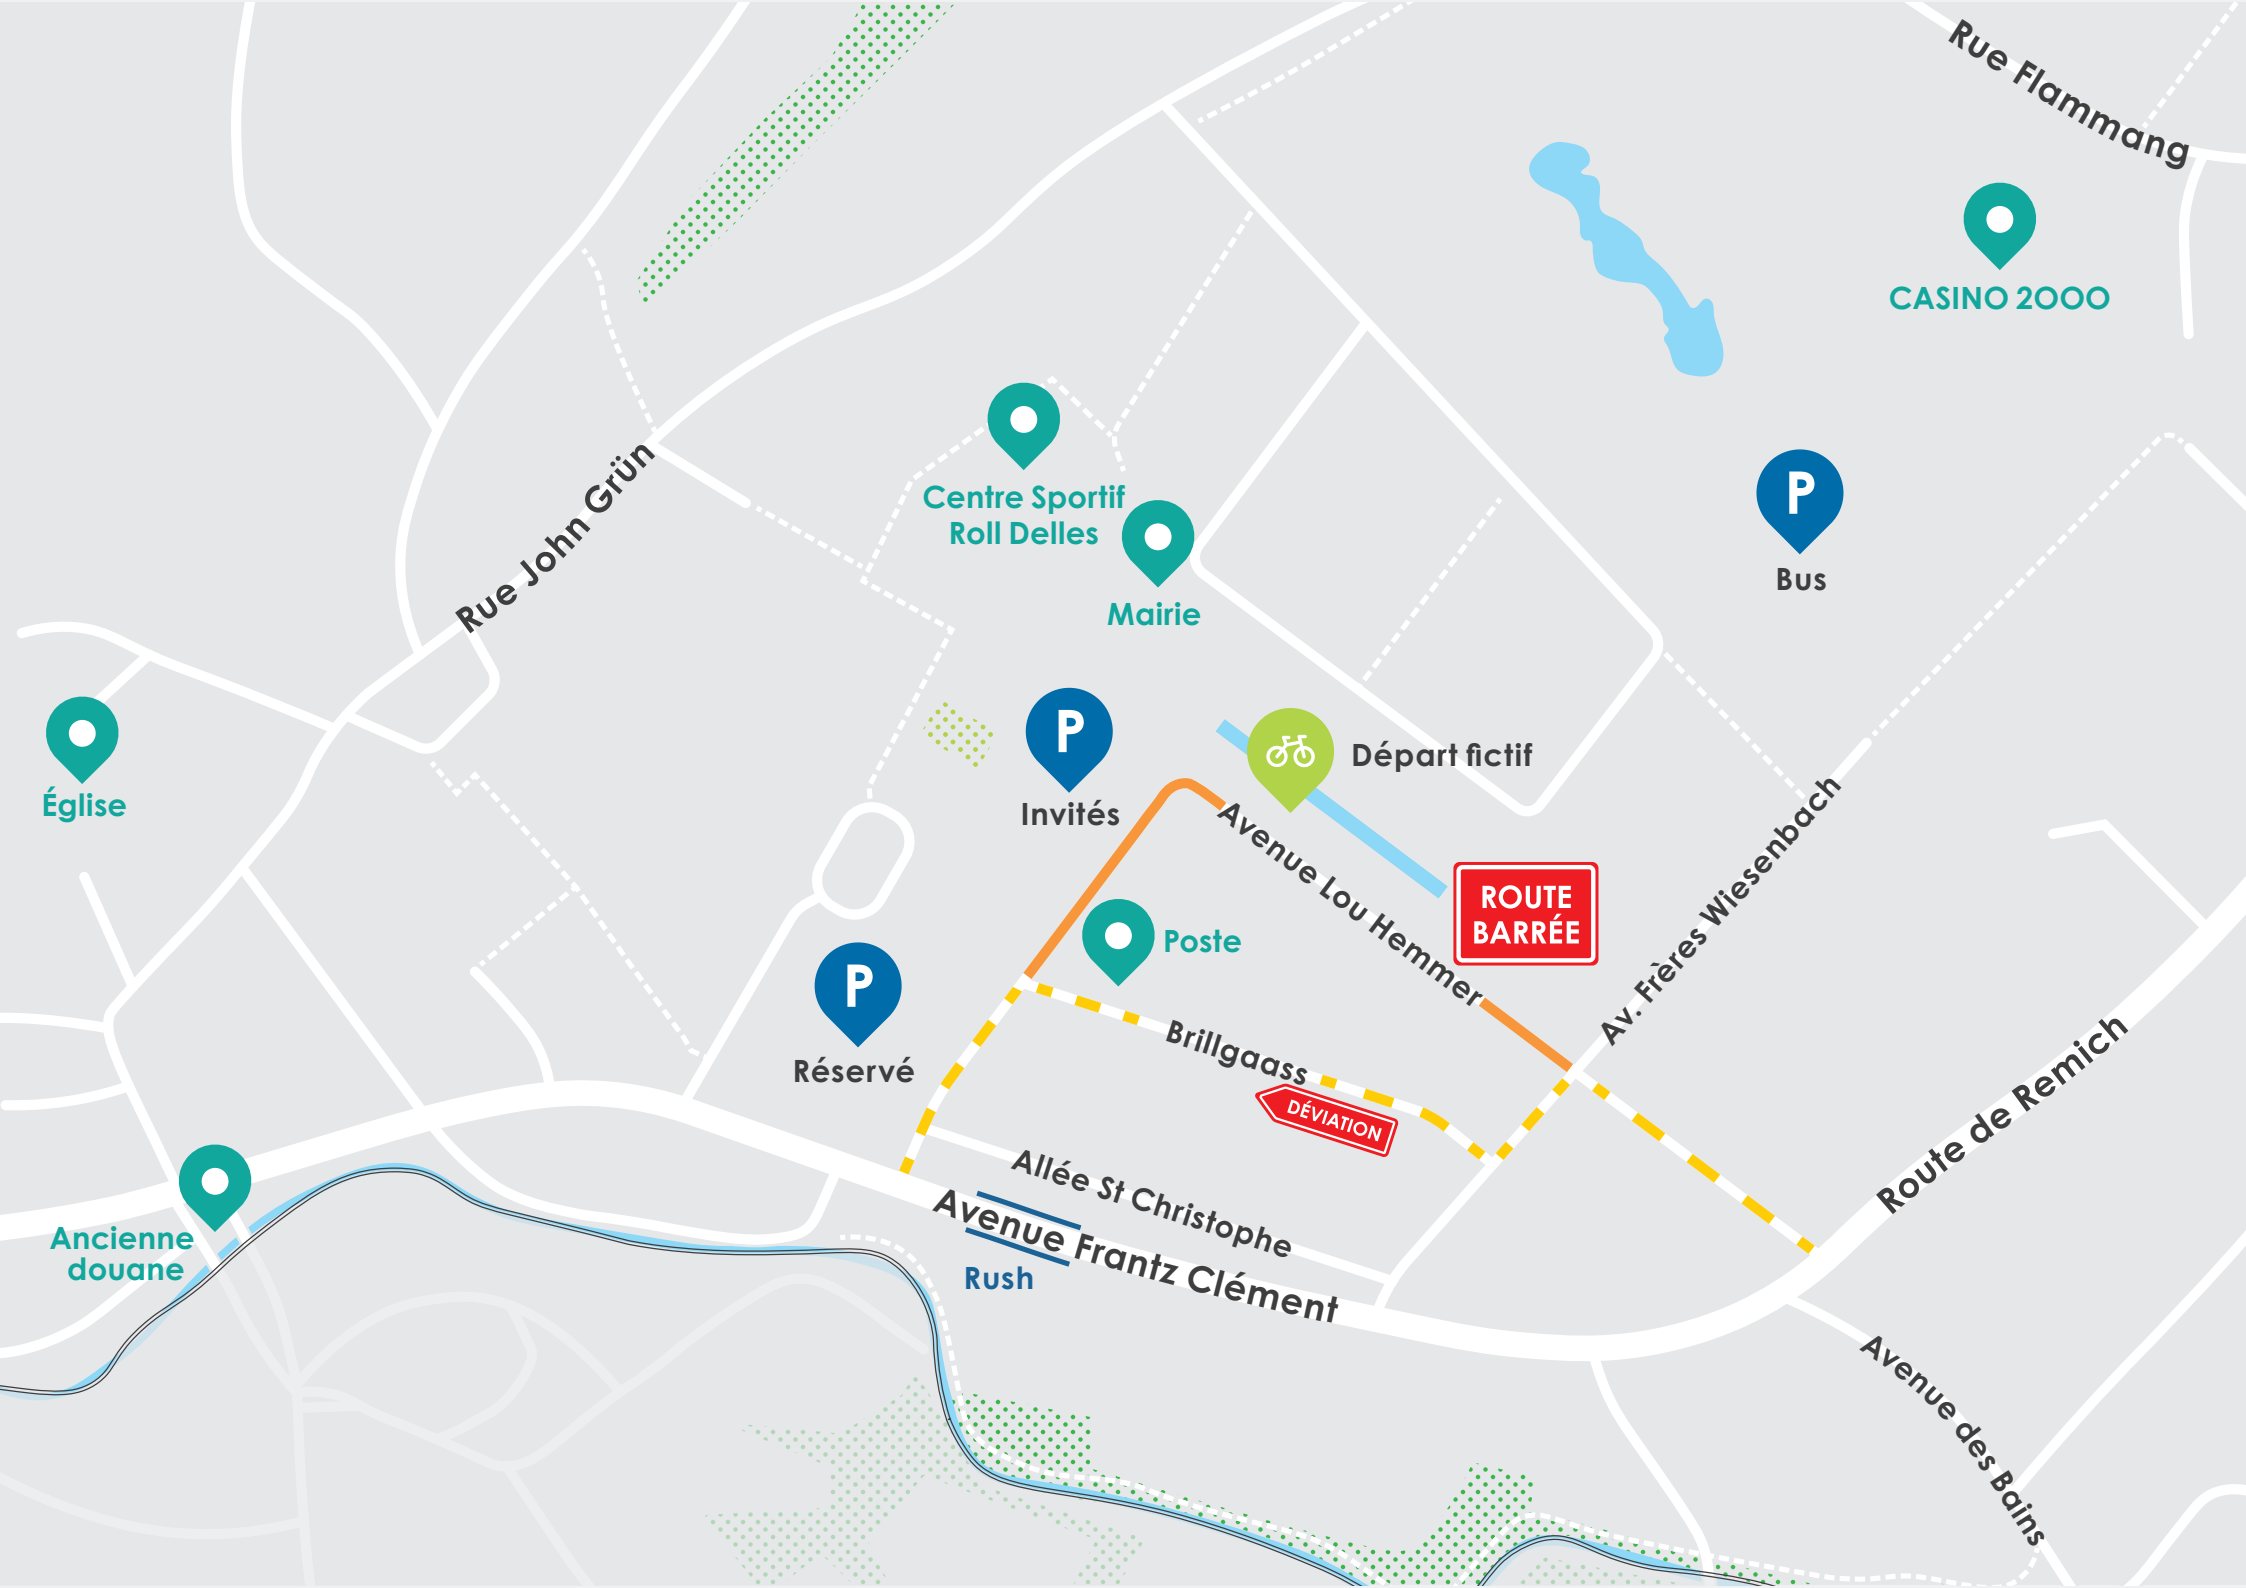

CASINO 2000

Centre Sportif
Roll Delles

Mairie

P

Bus

Rue John Grün

Rue Flammang

Église

P

Invités

Départ fictif

Avenue Lou Hemmer

ROUTE
BARRÉE

Poste

P

Réservé

Brillgaass

DÉVIATION

Av. Frères Wiesenbach

Route de Remich

Ancienne
douane

Allée St Christophe

Avenue Frantz Clément

Rush

Avenue des Bains