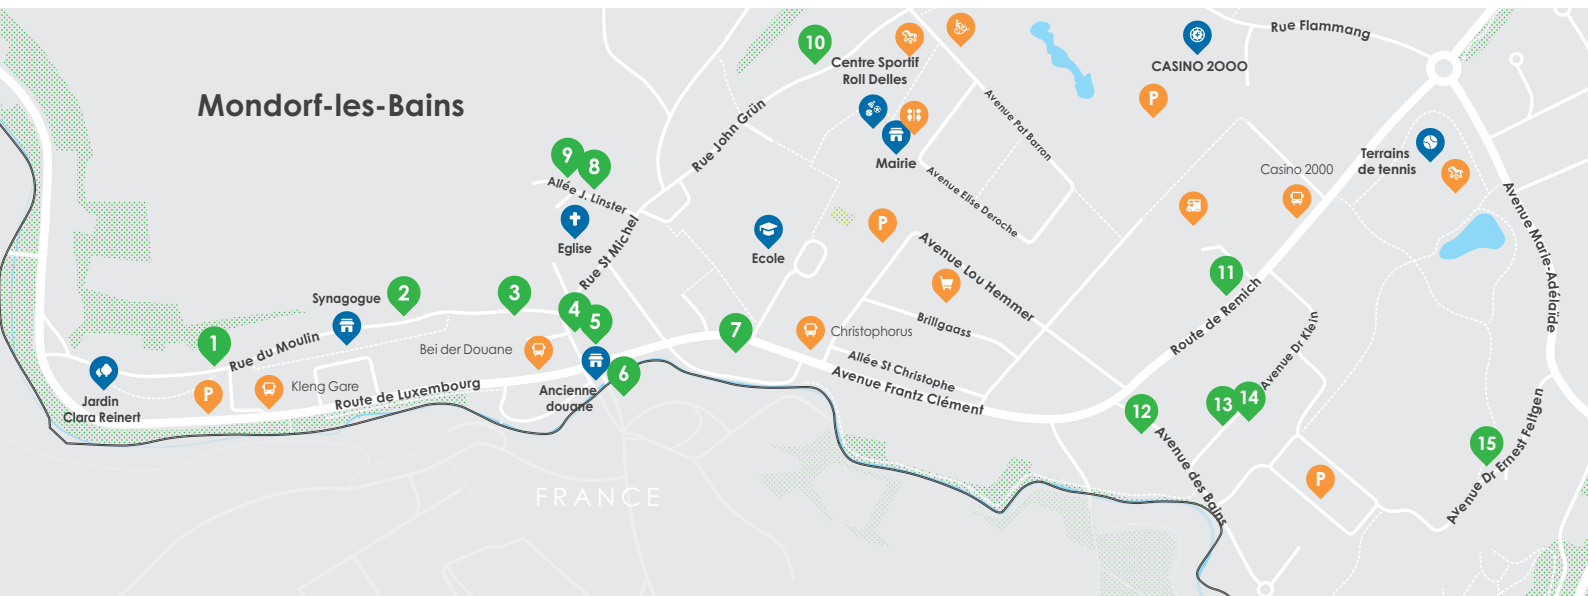

Stolpersténg - Pierres de mémoire

 Arrêt de bus

 Parking

 Parking pour camping-cars

 Toilettes publiques

 Supermarché

 Aire de jeux

 Pumptrack

 Circuit pédestre

 Circuit cycliste

 Circuit accessible aux personnes à mobilité réduite

1.	42, rue du Moulin	3 pierres de mémoire	Albert, Mayer et Pauline BONEM
2.	16-18, rue du Moulin	1 pierre de mémoire	Marie FABER - SIBENALER
3.	5, rue du Moulin	1 pierre de mémoire	Friedrich FINK
4.	2, pl. Bernard Weber	1 pierre de mémoire	Frantz Clément
5.	6, pl. Bernard Weber	1 pierre de mémoire	Osias HERSCHTRITT
6.	Mondorff (rue de Paris)	2 pierres de mémoire	Bella MOSES et Maurice BLOCK
7.	14, av. Frantz Clément	1 pierre de mémoire	Jean-Pierre WEYLAND
8.	6, allée Jean Linster	3 pierres de mémoire	Albert et Ernestine KRONENBERGER et Elise (née ISAAK) KRONENBERGER
9.	7, allée Jean Linster	3 pierres de mémoire	Colette, Sylvain et Rose CERF
10.	25, rue John Grün	1 pierre de mémoire	Bernard WEBER
11.	21, route de Remich	1 pierre de mémoire	Jean dit Michel FEIDT
12.	6, avenue des Bains	3 pierres de mémoire	Flora et Julius HEUMANN et Clémentine REGENSTEINER
13.	4, avenue Dr Klein	2 pierres de mémoire	Joseph KINMAN et Jacob HAYUM
14.	6, avenue Dr Klein	1 pierre de mémoire	Ernst COHN
15.	4, av. Dr Ernest Feltgen	2 pierres de mémoire	Joseph KAUFMANN et Hedwig (née STERN) KAUFMANN