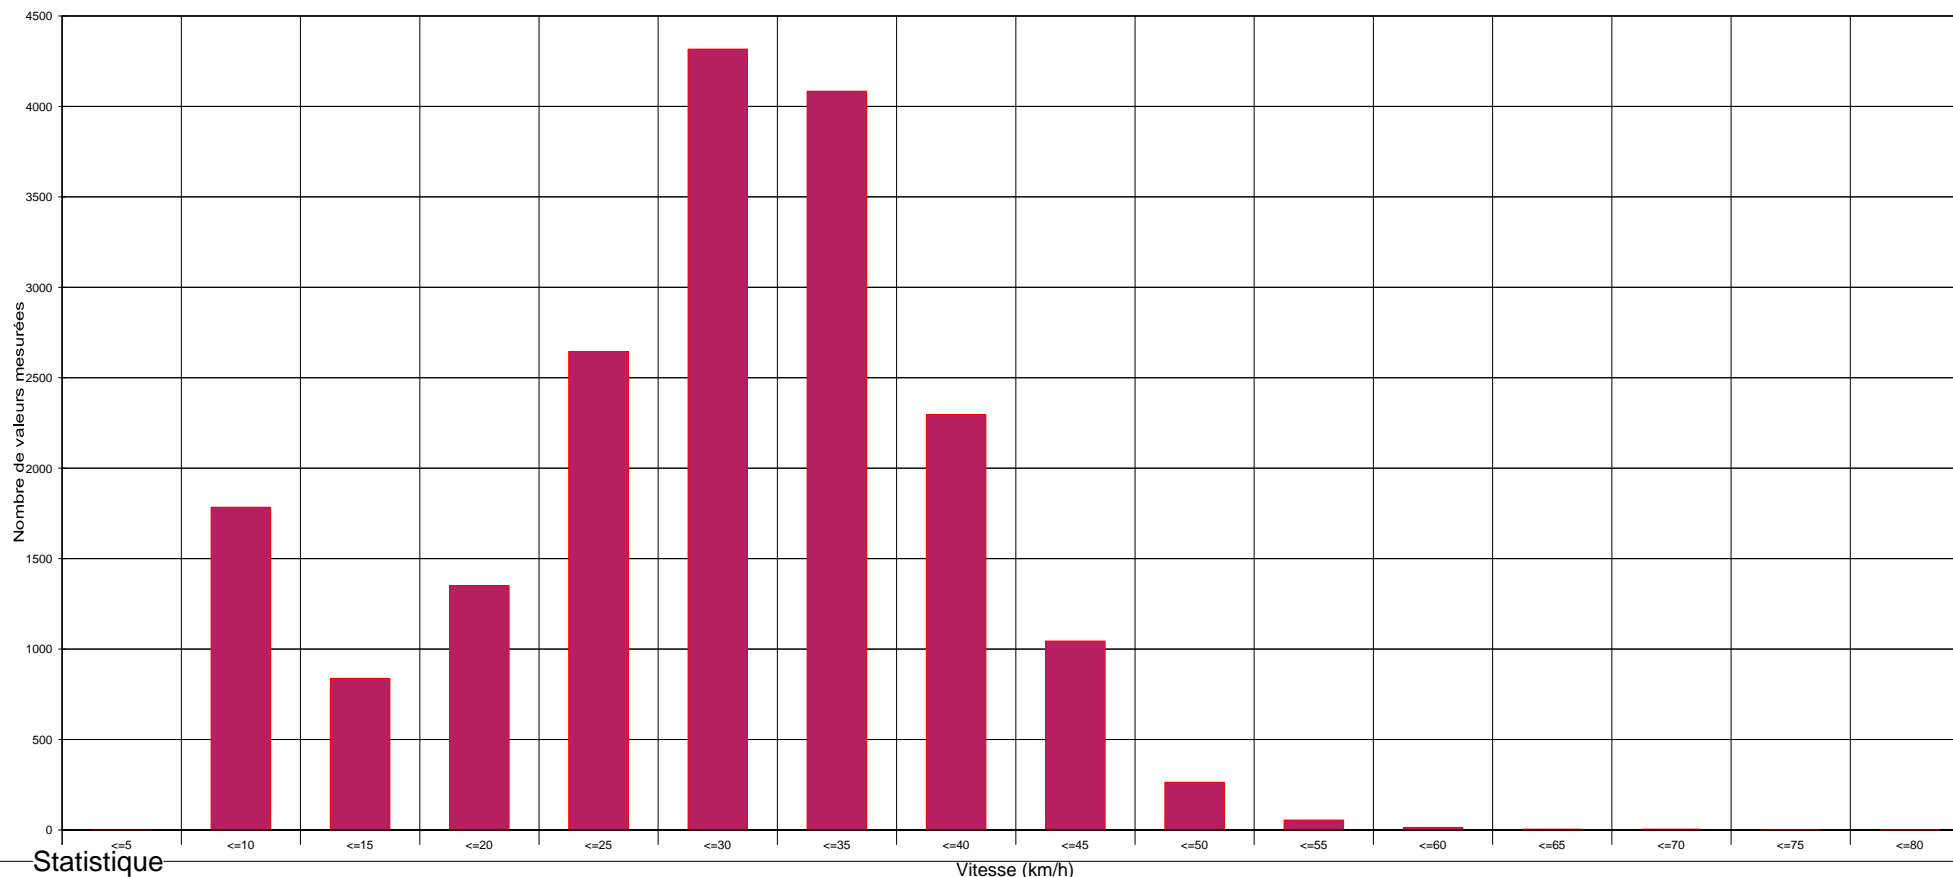

## Rue du Moulin à M-L-B, direction Place Bernard Weber, vitesse limitée à 50 km/h

### Statistique

Période: Freideg 27 Mee 2016, 17:13 Heure jusqu'à Méindeg 27 Juni 2016, 11:33 Heure

Nombre de valeurs mesurées .....	18709
Vitesse moyenne .....	Vm 27,6 km/h
85% de véhicules roulent plus lentement ou maximum à ...	V85 37 km/h
Vitesse maximale .....	Vmax 77 km/h