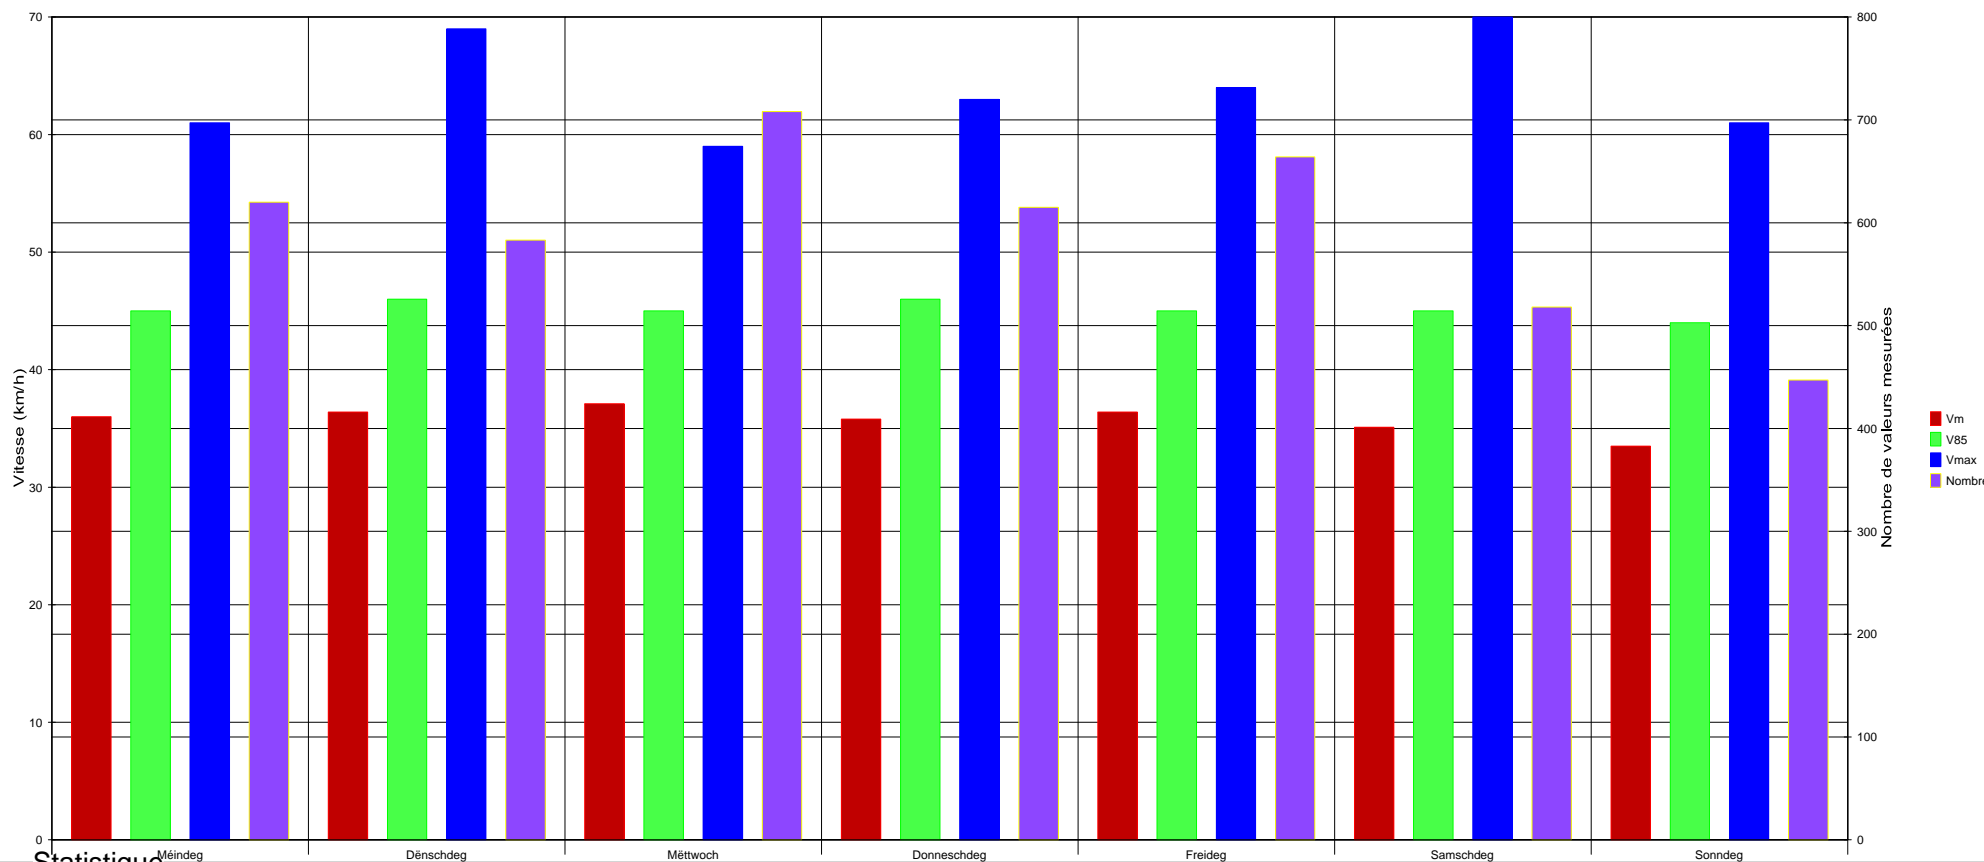

La Corniche à M-L-B, direction la rue des Prunelles, vitesse limitée à 30 km/h

Statistique

Période: Méindeg 24 Oktober 2016, 00:00 Heure jusqu'à Méindeg 21 November 2016, 23:59 Heure

Nombre de valeurs mesurées	4155
Vitesse moyenne	Vm 35,9 km/h
85% de véhicules roulent plus lentement ou maximum à ...	V85 45 km/h
Vitesse maximale	Vmax 70 km/h