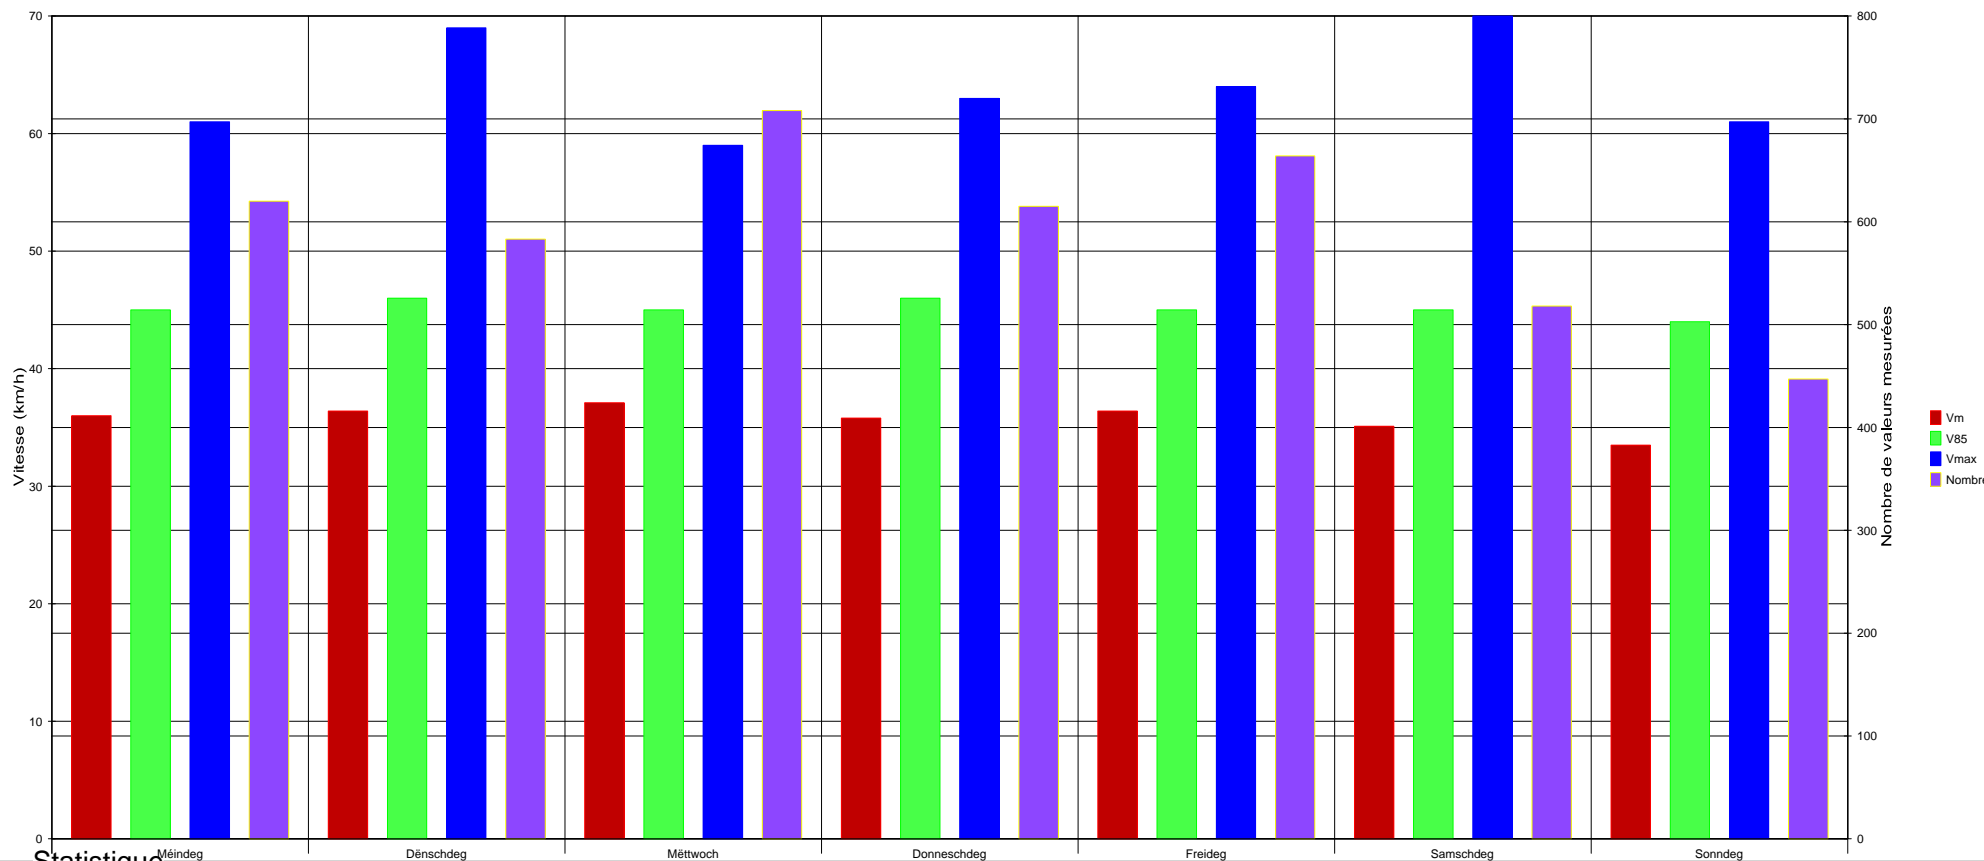

## La Corniche à M-L-B, direction la rue des Prunelles, vitesse limitée à 30 km/h

### Statistique

Période: Mėindeg 24 Oktober 2016, 00:00 Heure jusqu'à Mėindeg 21 November 2016, 23:59 Heure

Nombre de valeurs mesurées .....	4155
Vitesse moyenne .....	Vm 35,9 km/h
85% de véhicules roulent plus lentement ou maximum à ...	V85 45 km/h
Vitesse maximale .....	Vmax 70 km/h