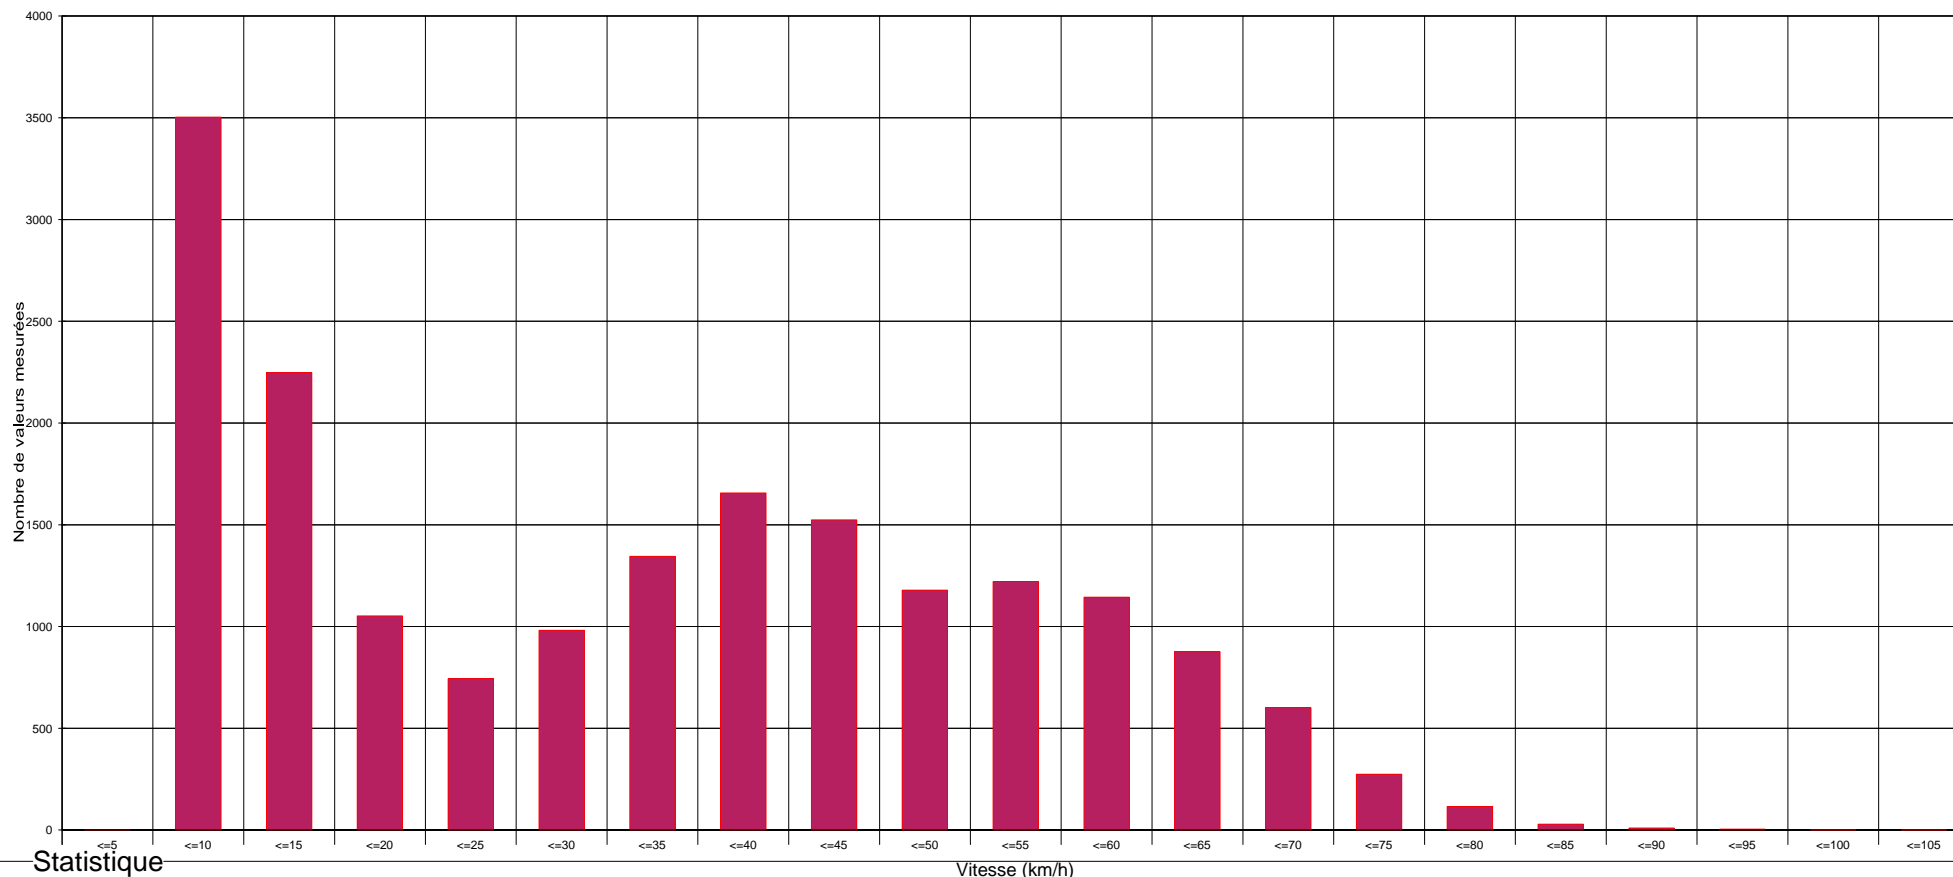

L'av. Pat Barron à Mondorf-les-Bains, direction rue John Grün, vitesse limitée à 30 km/h

Statistique

Période: Méindeg 27 Februar 2017, 00:00 Heure jusqu'à Méindeg 27 Mäerz 2017, 23:59 Heure

Nombre de valeurs mesurées	18506
Vitesse moyenne	Vm 33,0 km/h
85% de véhicules roulent plus lentement ou maximum à ...	V85 57 km/h
Vitesse maximale	Vmax 101 km/h