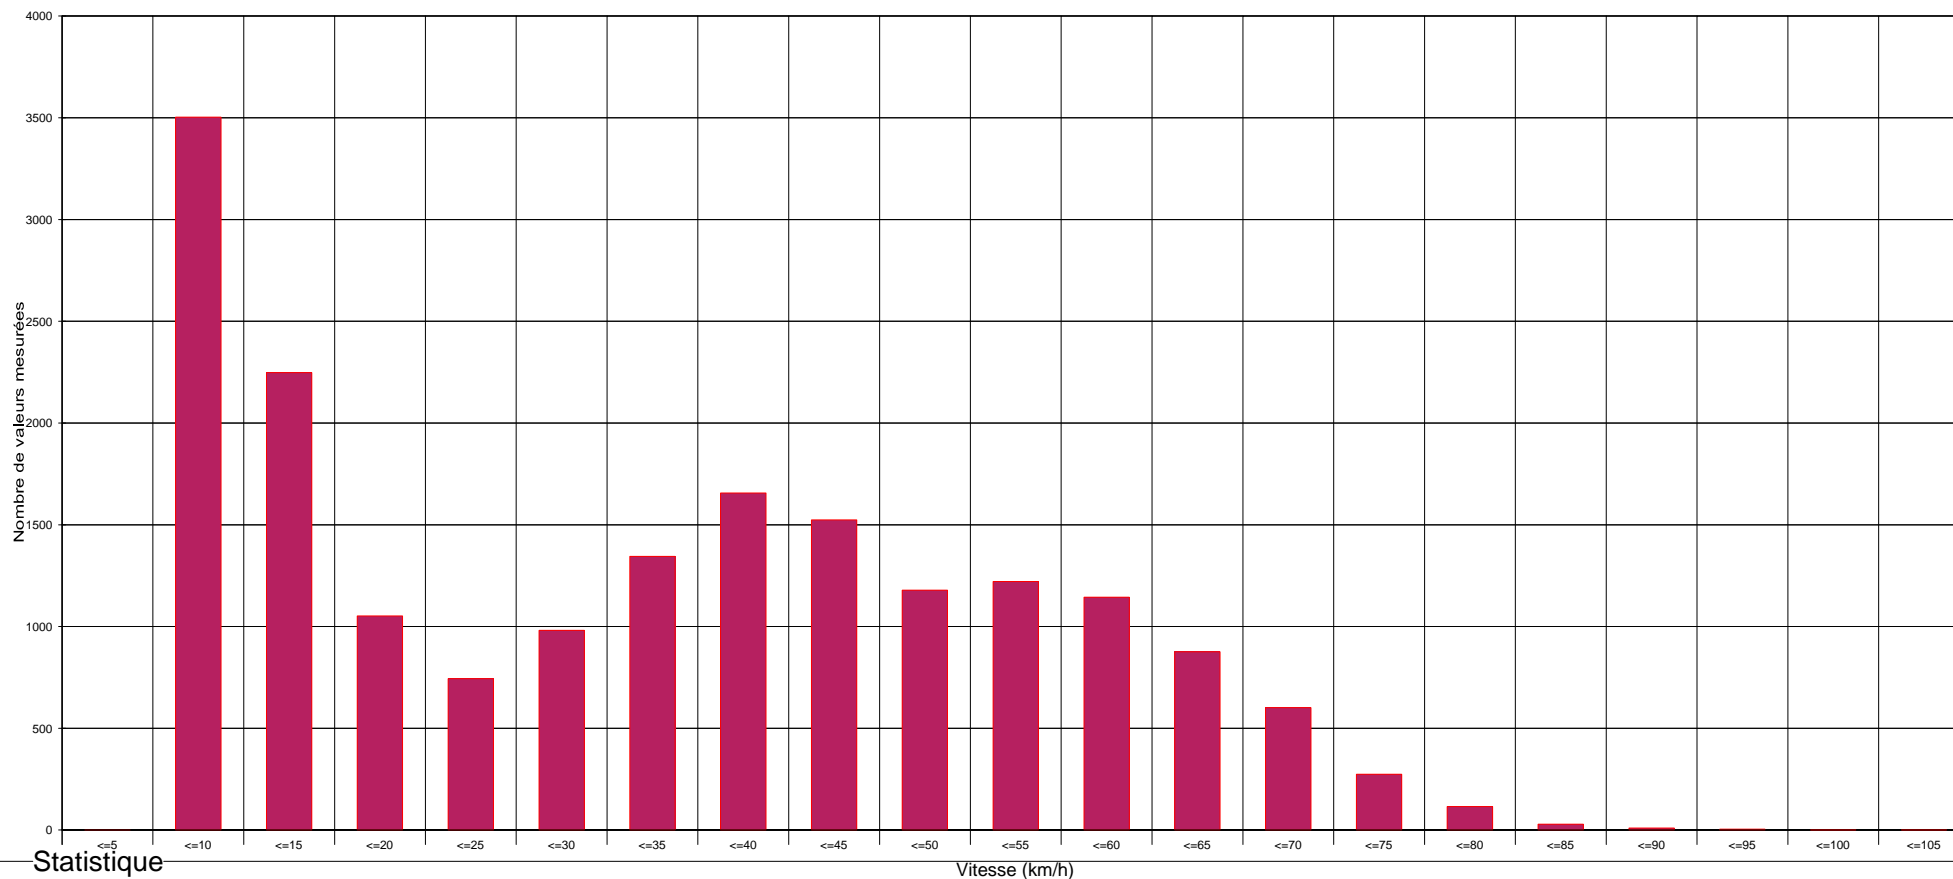

## L'av. Pat Barron à Mondorf-les-Bains, direction rue John Grün, vitesse limitée à 30 km/h

### Statistique

Période: Méindeg 27 Februar 2017, 00:00 Heure jusqu'à Méindeg 27 Mäerz 2017, 23:59 Heure

Nombre de valeurs mesurées .....	18506
Vitesse moyenne .....	Vm 33,0 km/h
85% de véhicules roulent plus lentement ou maximum à ...	V85 57 km/h
Vitesse maximale .....	Vmax 101 km/h