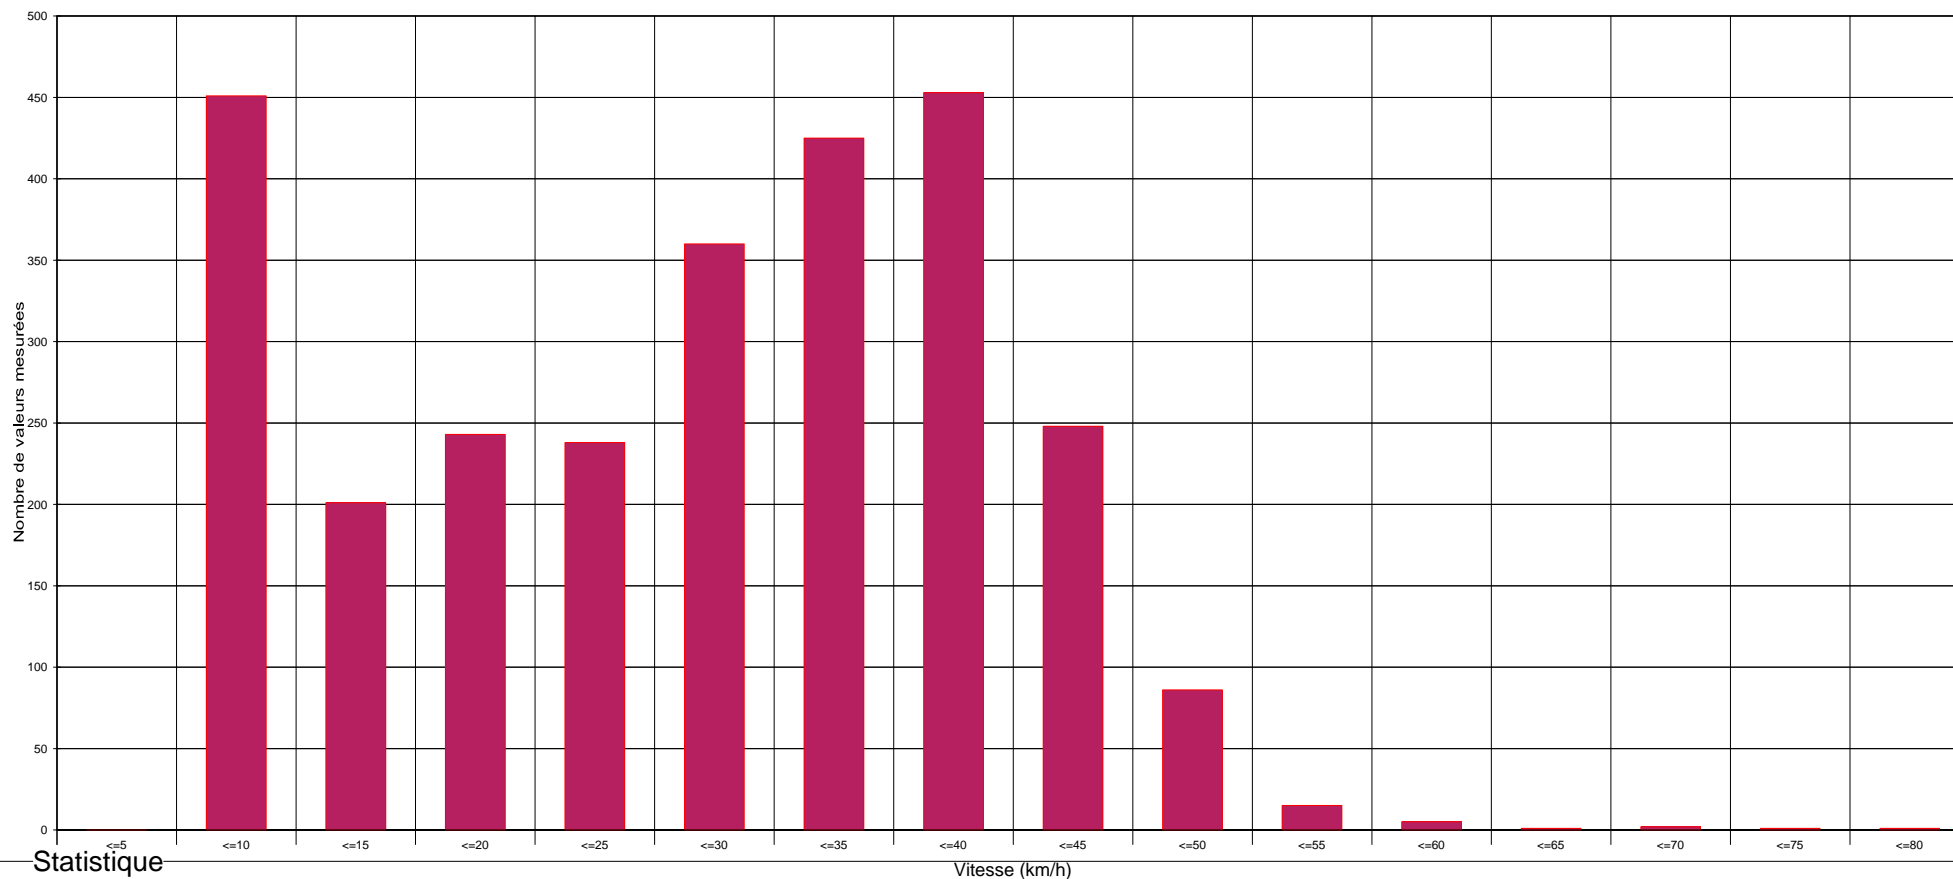

## La rue Dr. Julien Berger à Altwies, en direction rte de Mondorf à Altwies

### Statistique

Période: **Freideg 1 Dezember 2017, 12:19 Heure jusqu'à Sonndeg 31 Dezember 2017, 16:28 Heure**

Nombre de valeurs mesurées .....	2730
Vitesse moyenne .....	Vm 27,1 km/h
85% de véhicules roulent plus lentement ou maximum à ...	V85 40 km/h
Vitesse maximale .....	Vmax 76 km/h