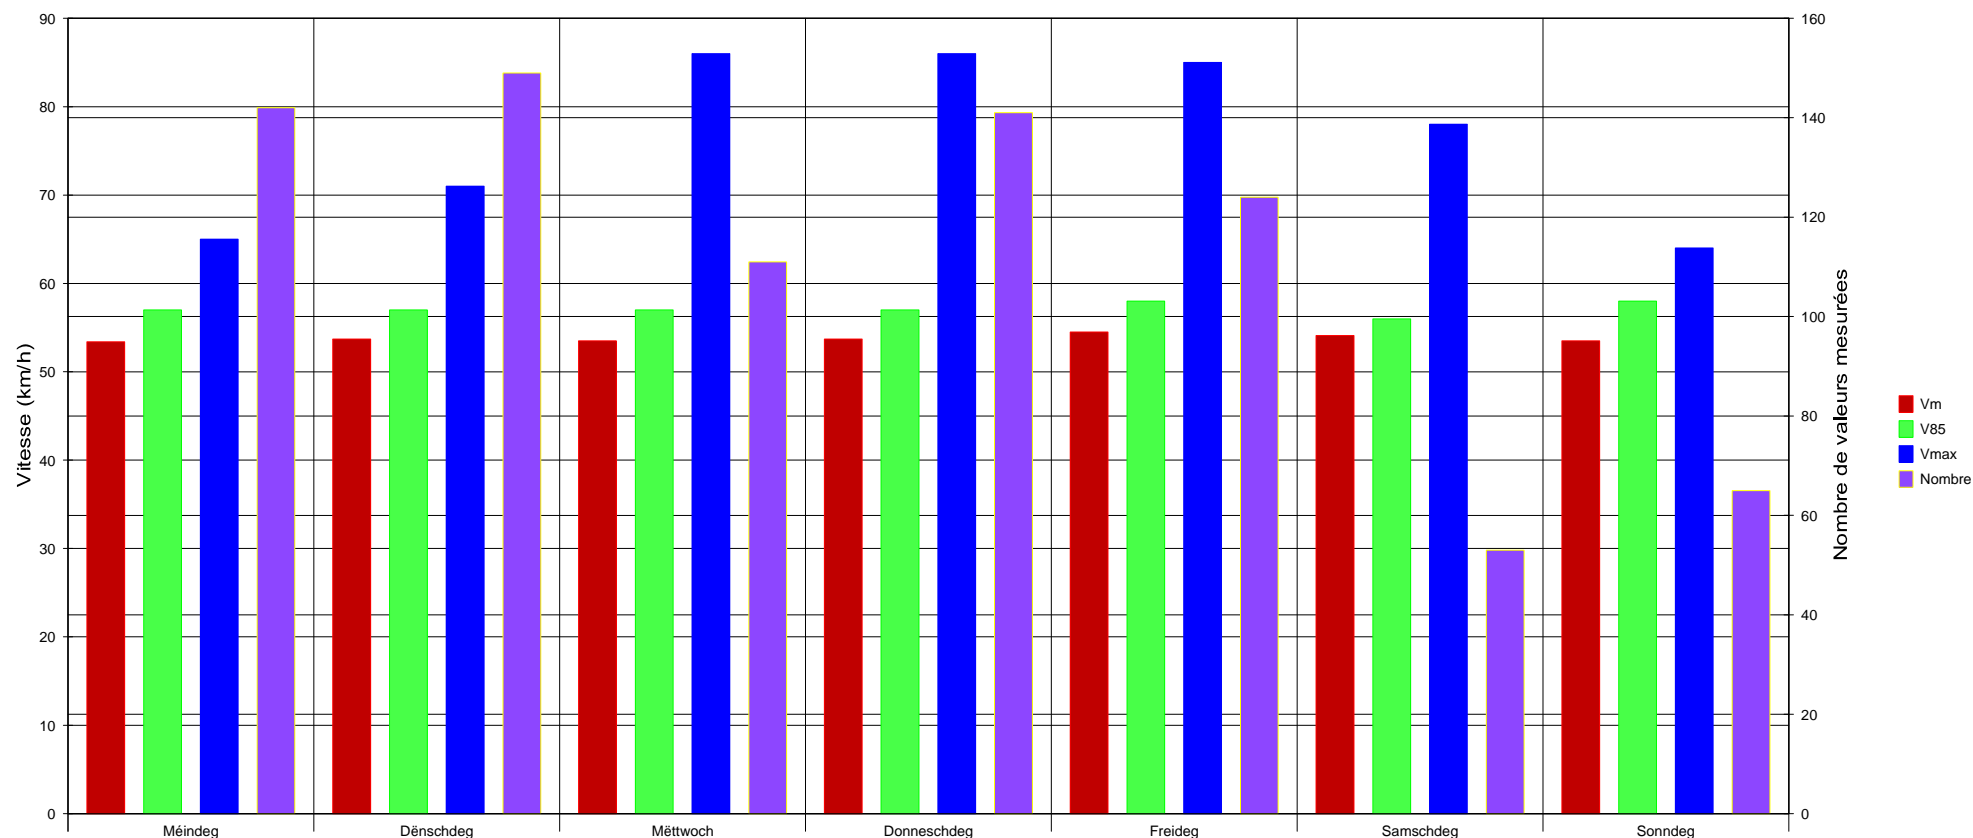

## AV LOU HEMMER A MONDORF-LES-BAINS

### Statistique

Période: Méindeg 12 Mee 2014, 08:50 Heure jusqu'à Freideg 4 Juli 2014, 07:27 Heure

Nombre de valeurs mesurées .....	785
Vitesse moyenne .....	Vm 53,7 km/h
85% de véhicules roulent plus lentement ou maximum à ...	V85 57 km/h
Vitesse maximale .....	Vmax 86 km/h