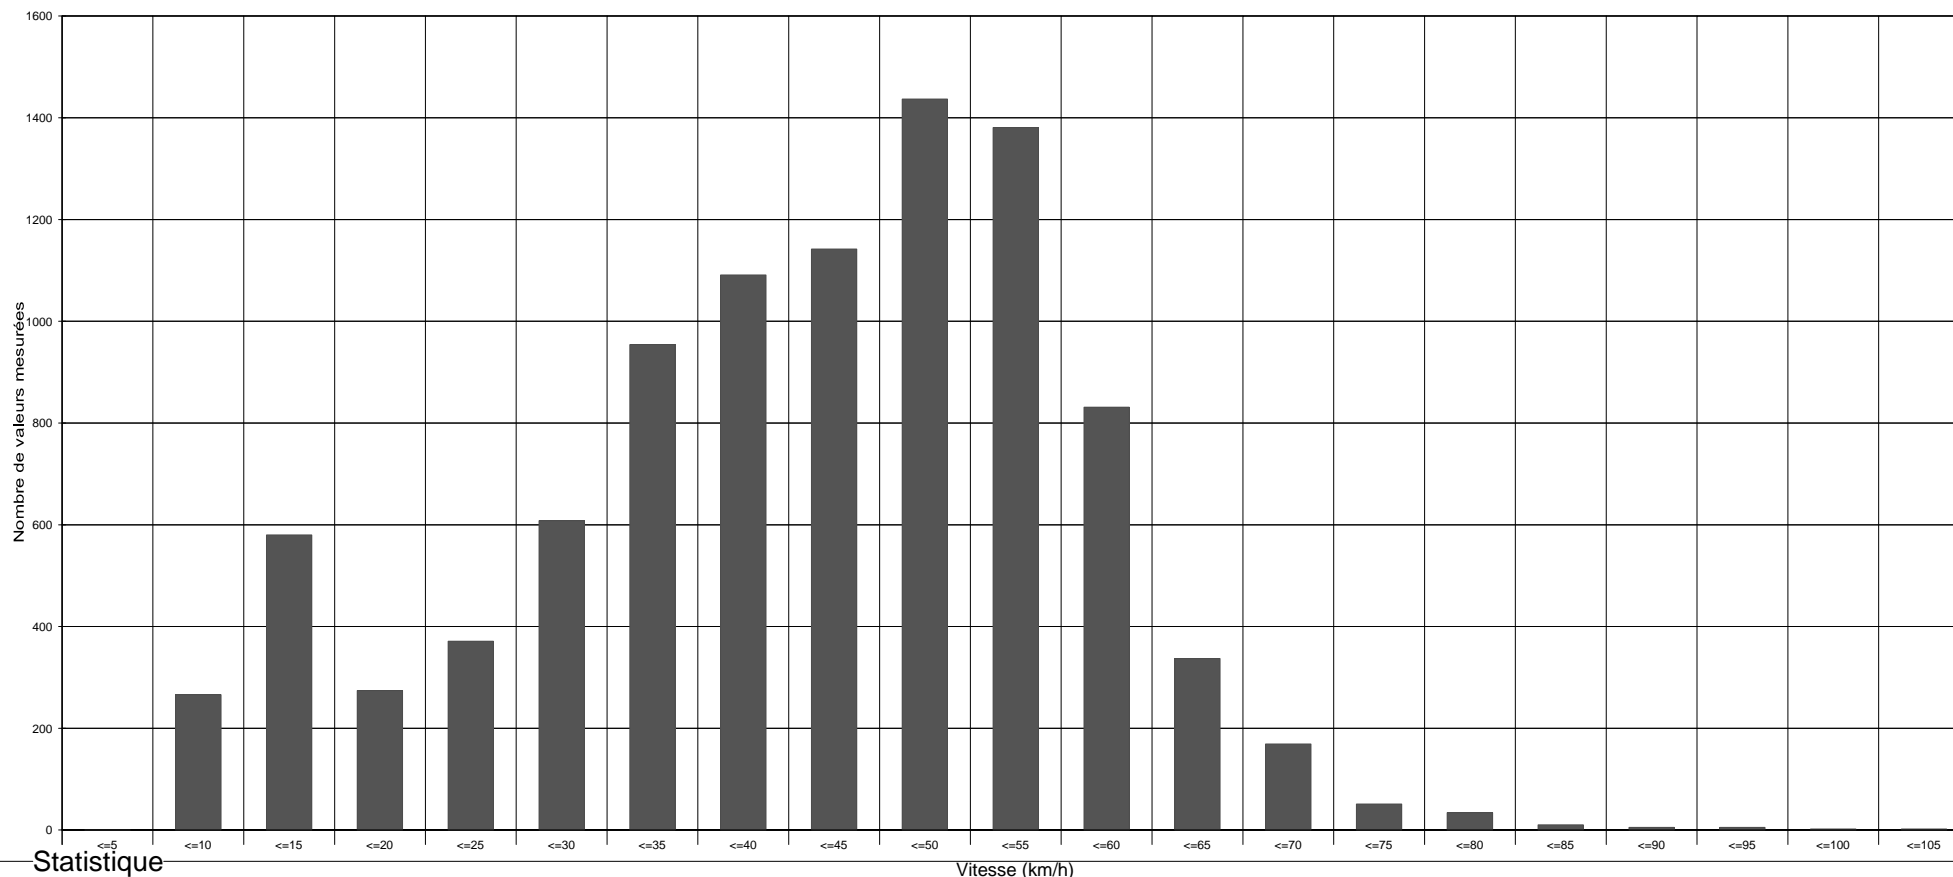

### Rue des Rosiers à M-L-B, direction rte d'Ellange, vitesse limitée à 50 km/h