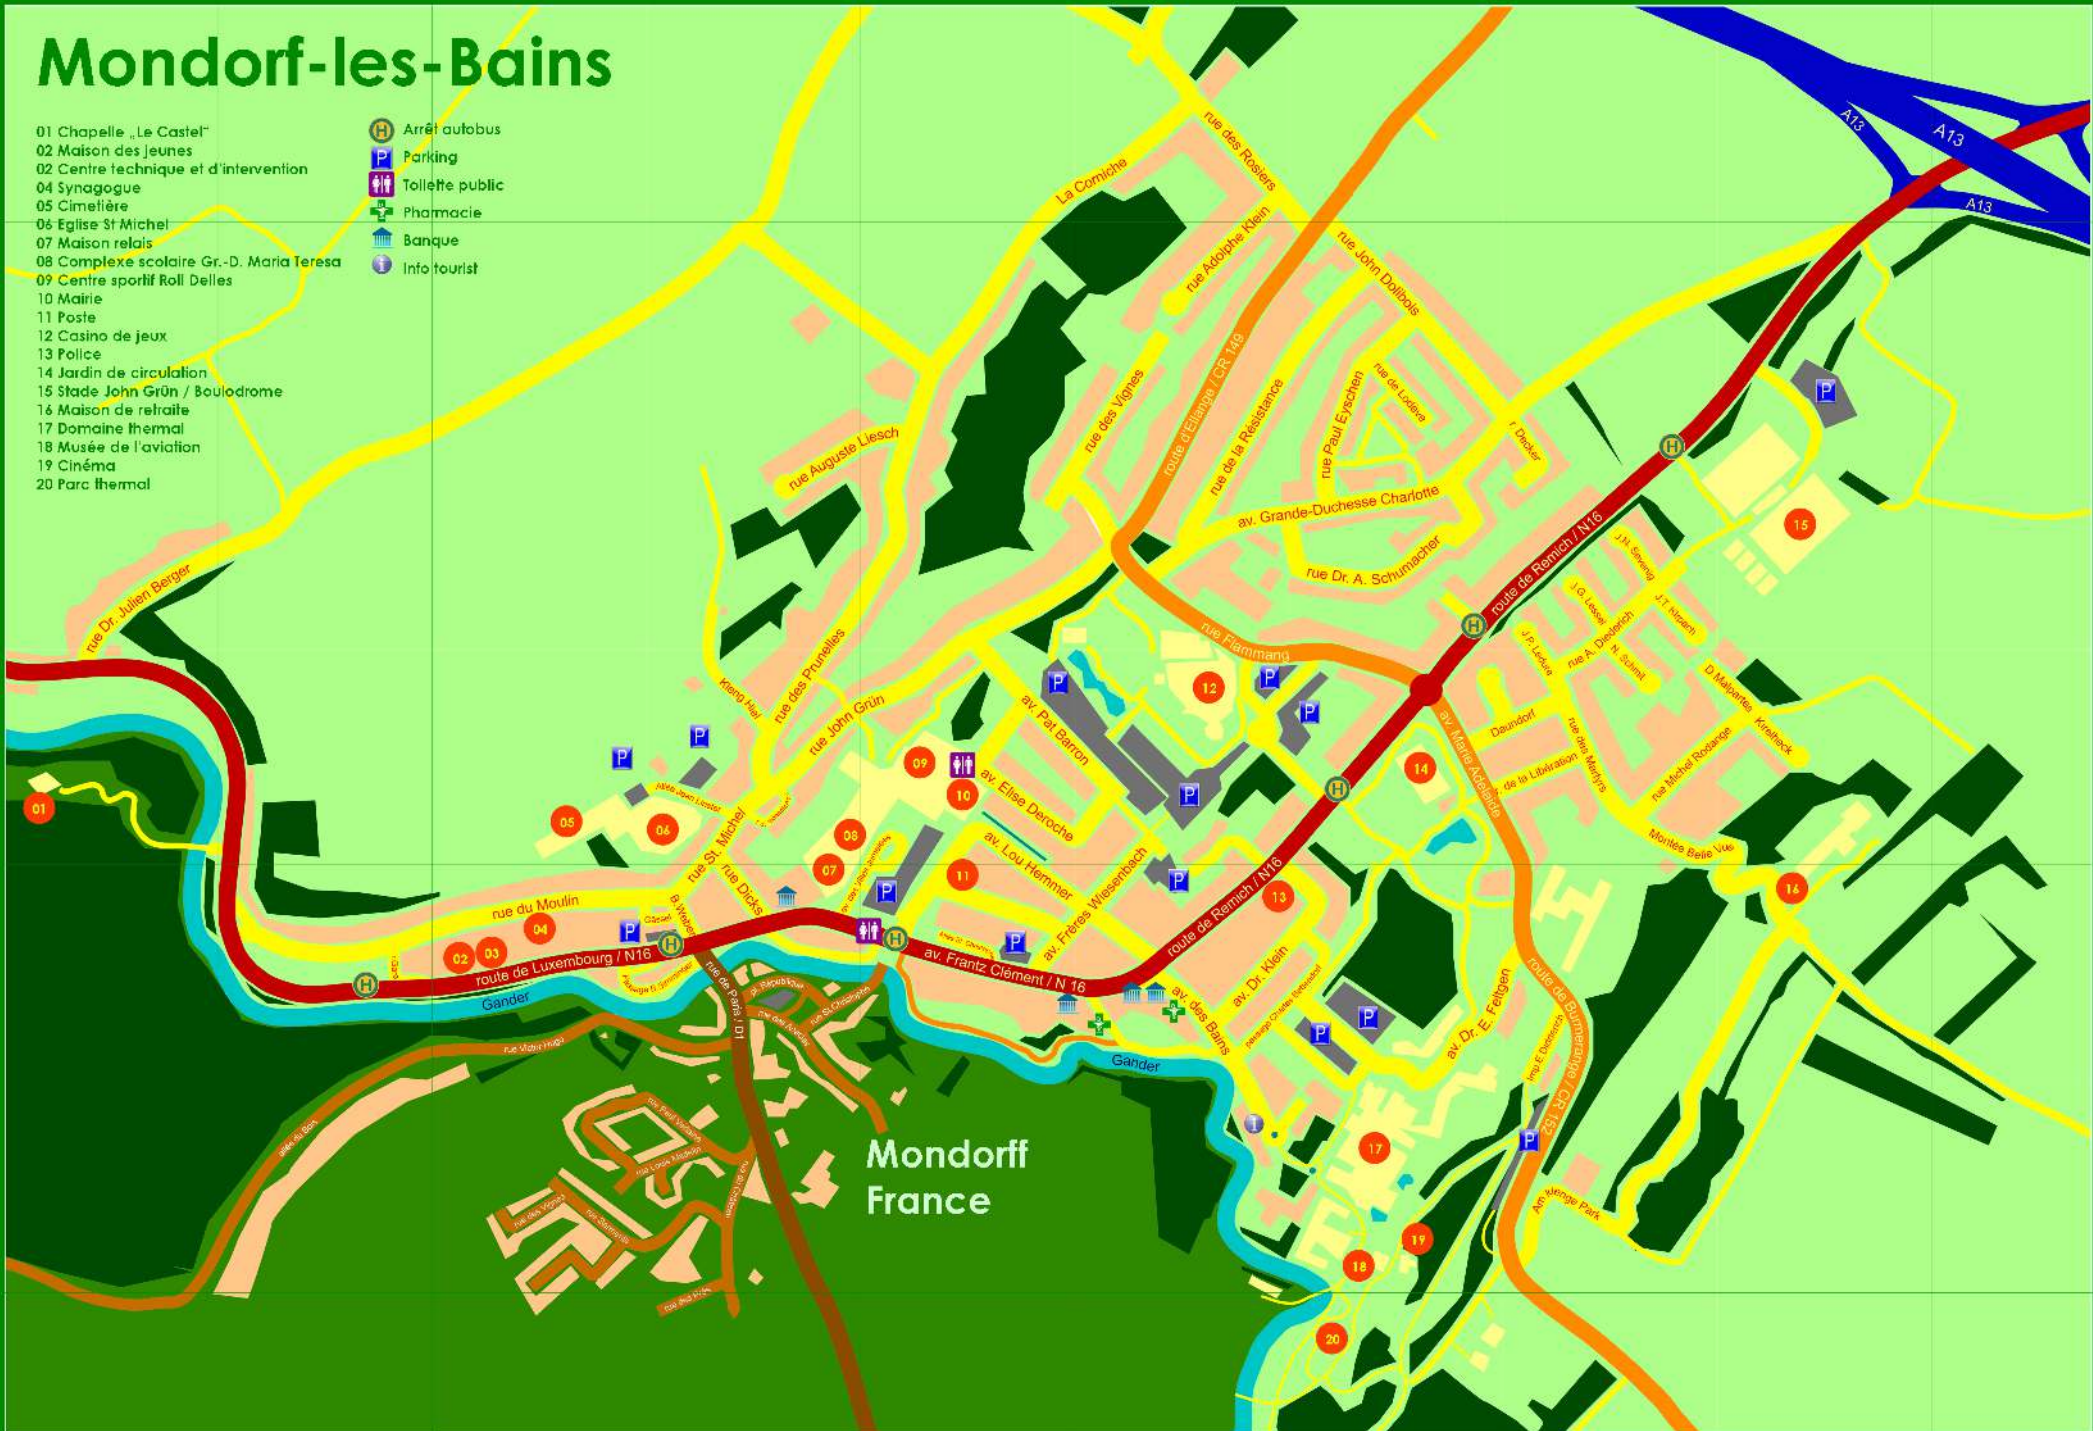

-  Arrêt autobus
-  Parking
-  Toilette public
-  Pharmacie
-  Banque
-  Info tourist

B

C

D

E

F

G

Mondorff
France

MONDORF			MONDORF (suite)			ALTWIES		
Bains	avenue des	E06	Klein	avenue Dr	E06	Berger	rue Dr Julien	F08
Baron	avenue Pat	D05	Klein	rue Adolphe	B06	Brem	wee	C07
Belle-Vue	montée	D08	Kleng Hiel		D04	Eglise	rue de l'	D07
Benedictins	rue des	D04				Filsdorf	route de	D06
Bettendorf	pass. Charles	E06	Ledure	rue J.-P.	D08	Grand-Rue		D06
Bumerange	route de	E08	Lessel	r. Jacques G.	C08	Greef	rue Nic.	D06
			Libération	rue de la	D08	Huelgaass		D06
Christophe	allée St.	E05	Liesch	rue Auguste	C04	Hugo	rue Victor	C07
Clement	av. Franz	E05	Linstér	allée Jean	D04	Kohn	rue Emile	D07
Corniche	la	A05	Lodève	rue de	B07	Koppas	rue J.-P.	E05
			Luxembourg	route de	E03	Luxembourg	route de	E04
Daundorf		D08				Molltor	rue J-Pierre	E05
Decker	rue J.-P.	B08	Malpartes	domaine	D07	Romains	rue des	C07
Deroche	av. Elise	D05	Marie-Adelaide	avenue	D07	Sources	rue des	B06
Dicks	rue	E04	Martys	rue des	D08			
Diederich	imp. Emile	E08	Michel	rue St	D04			
Diederich	rue Alphonse	C08	Moulin	rue du	E03			
Dolbois	rue John	B07						
Ellange	route d'	B06	Park	am klenge	D04			
Eyschen	rue Paul	B07	Prunelles	rue des	D04			
Feltgen	av. Dr Ernest	E07	Remich	route de	D06	Breck	op der	B05
Flammang	rue	C06	Résistance	rue de la	C06	Champs	rue des	A04
			Rodange	rue Michel	D08	Curé	rue du	B05
Gare	rue de la	E02	Rosiers	rue des	A06	Eau	rue de l'	C04
G.-D. Charlotte	avenue	C06	Schmit	r. Dr Nicolas	D08	Eglise	rue de l'	B04
Grün	rue John	D04	Schumacher	r. Dr Auguste	C07	Erpeldange	rue d'	A04
			Sevenig	rue Joseph N.	C08	Ewent	op	C05
Hemmer	avenue Lou	D05	Vignes	rue des	B06	Gare	rue de la	E07
Kirelheck	bel der	D09	Villes Jumelées	avenue des	E04	Killen	rue	B04
Kirpach	r. Dr J.-th.	C08	Wiesenbach	av. Frères	E06	Lavoir	rue du	B05
						Mondorf	rue de	B03