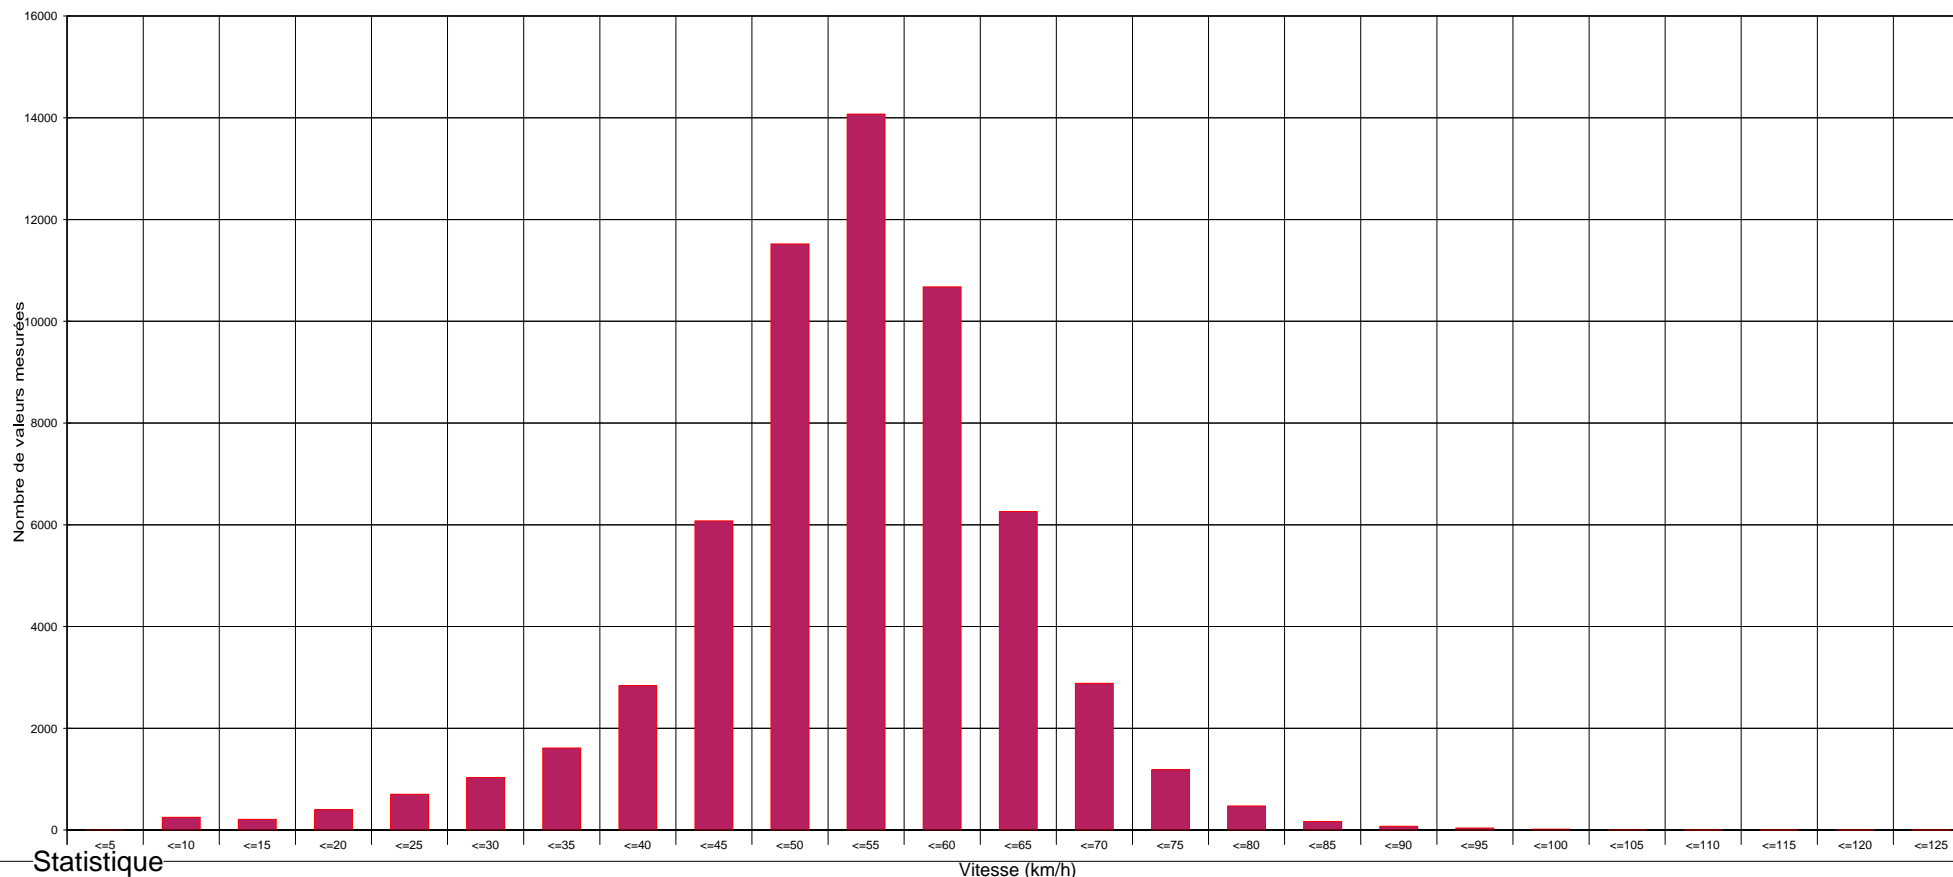

To see your own logo with your address here at this place:  
 Design a graphic file and save it as "logo.wmf" (Windows Metafile)  
 with the proportions 1:10 (width to length) in the program folder of this software

## La rue de la Gare à Ellange, en direction rue du Cimetière à Ellange, vitesse limitée à 50 km/h

### Statistique

Période: Samschdeg 1 Juli 2017, 15:02 Heure jusqu'à Méindeg 31 Juli 2017, 12:19 Heure

Nombre de valeurs mesurées .....	60490
Vitesse moyenne .....	Vm 51,9 km/h
85% de véhicules roulent plus lentement ou maximum à ...	V85 62 km/h
Vitesse maximale .....	Vmax 125 km/h