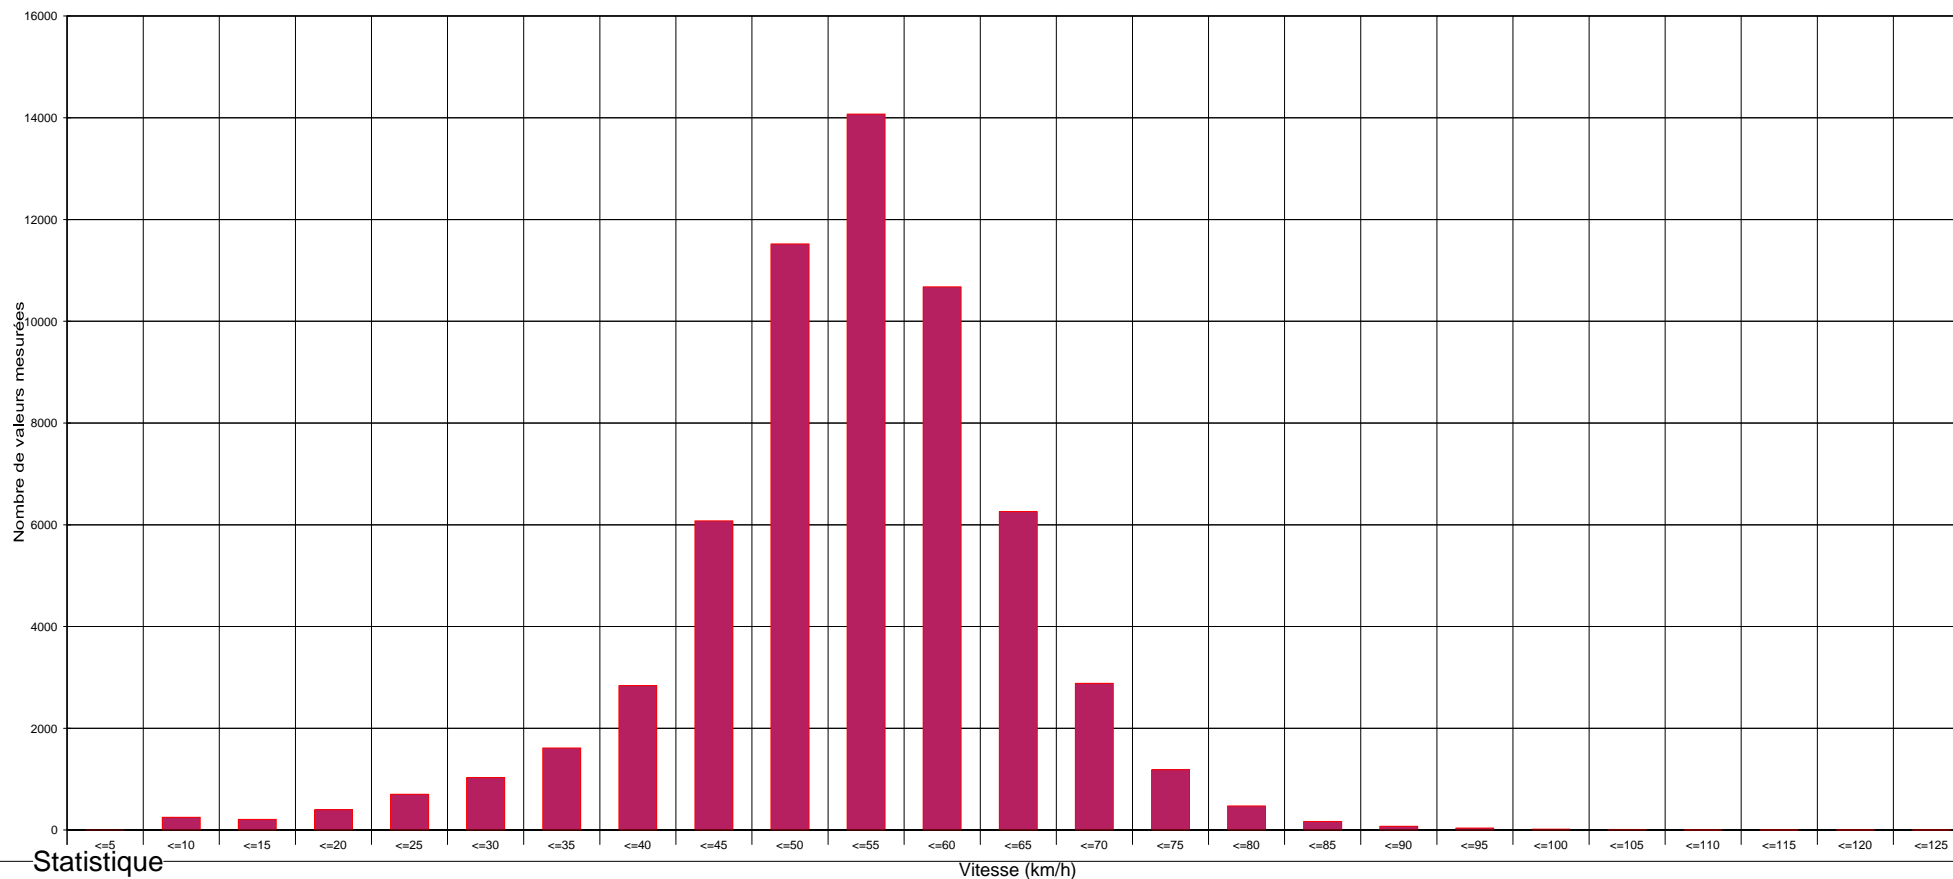

To see your own logo with your address here at this place:
 Design a graphic file and save it as "logo.wmf" (Windows Metafile)
 with the proportions 1:10 (width to length) in the program folder of this software

La rue de la Gare à Ellange, en direction rue du Cimetière à Ellange, vitesse limitée à 50 km/h

Statistique

Période: Samschdeg 1 Juli 2017, 15:02 Heure jusqu'à Méindeg 31 Juli 2017, 12:19 Heure

Nombre de valeurs mesurées	60490
Vitesse moyenne	Vm 51,9 km/h
85% de véhicules roulent plus lentement ou maximum à ...	V85 62 km/h
Vitesse maximale	Vmax 125 km/h