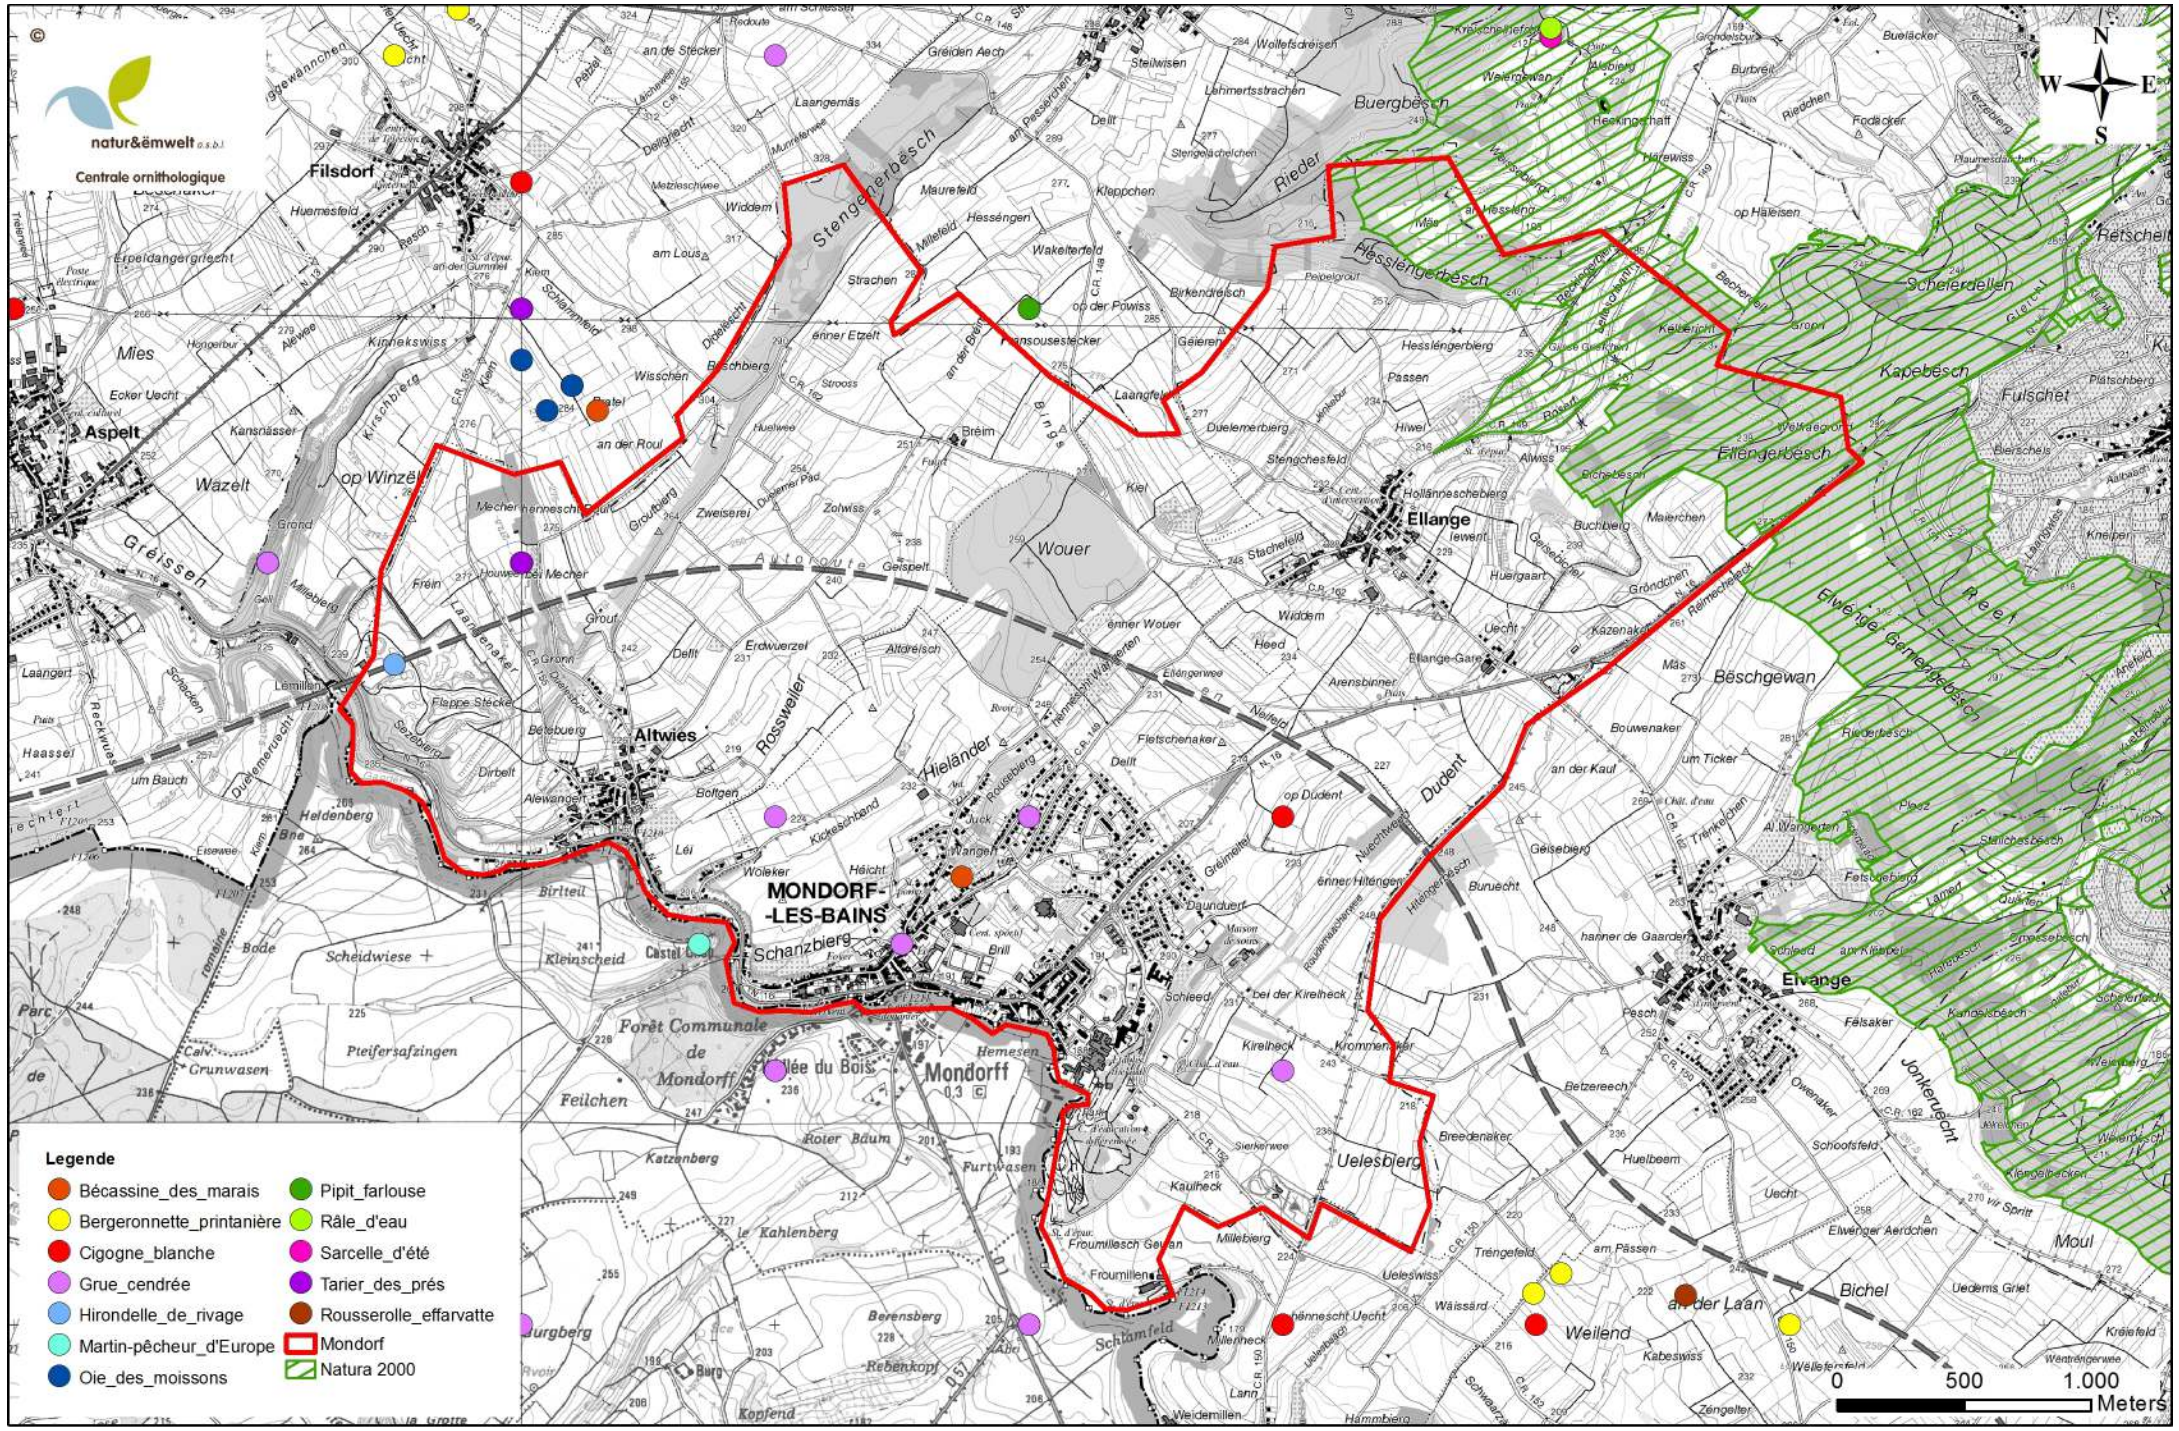

**Legende**

- Aour\_des\_palombes
- Bondrée\_apivore
- Busard\_des\_roseaux
- Busard\_Saint-Martin
- Chevêche\_d'athéna
- Faucon\_pélerin
- Grand\_duc\_d'europe
- Milan\_royal
- Milan\_noir
- Mondorf
- Natura 2000

Centrale ornithologique

- Legende**
- |                             |                         |
|-----------------------------|-------------------------|
| ● Bécassine_des_marais      | ● Pipit_farlouse        |
| ● Bergeronnette_printanière | ● Râle_d'eau            |
| ● Cigogne_blanche           | ● Sarcelle_d'été        |
| ● Grue_cendrée              | ● Tardif_des_près       |
| ● Hirondelle_de_rivage      | ● Rousserolle_effarvate |
| ● Martin-pêcheur_d'Europe   | ■ Mondorf               |
| ● Oie_des_moissons          | ■ Natura 2000           |

- Legende**
- Pic\_cendré
  - Pic\_épeichette
  - Pic\_mar
  - Pic\_noir
  - Pic\_vert
  - Mondorf
  - Natura 2000

- Legende**
- Bruant\_jaune
  - Fauvette\_grisette
  - Gobemouche\_gris
  - Gobemouche\_noir
  - Moineau\_friquet
  - Pipit\_des\_arbres
  - Pouillot\_fitis
  - Rossignol\_philomèle
  - Tourterelle\_des\_bois
  - Traquet\_motteux
  - Mondorf
  - Natura 2000