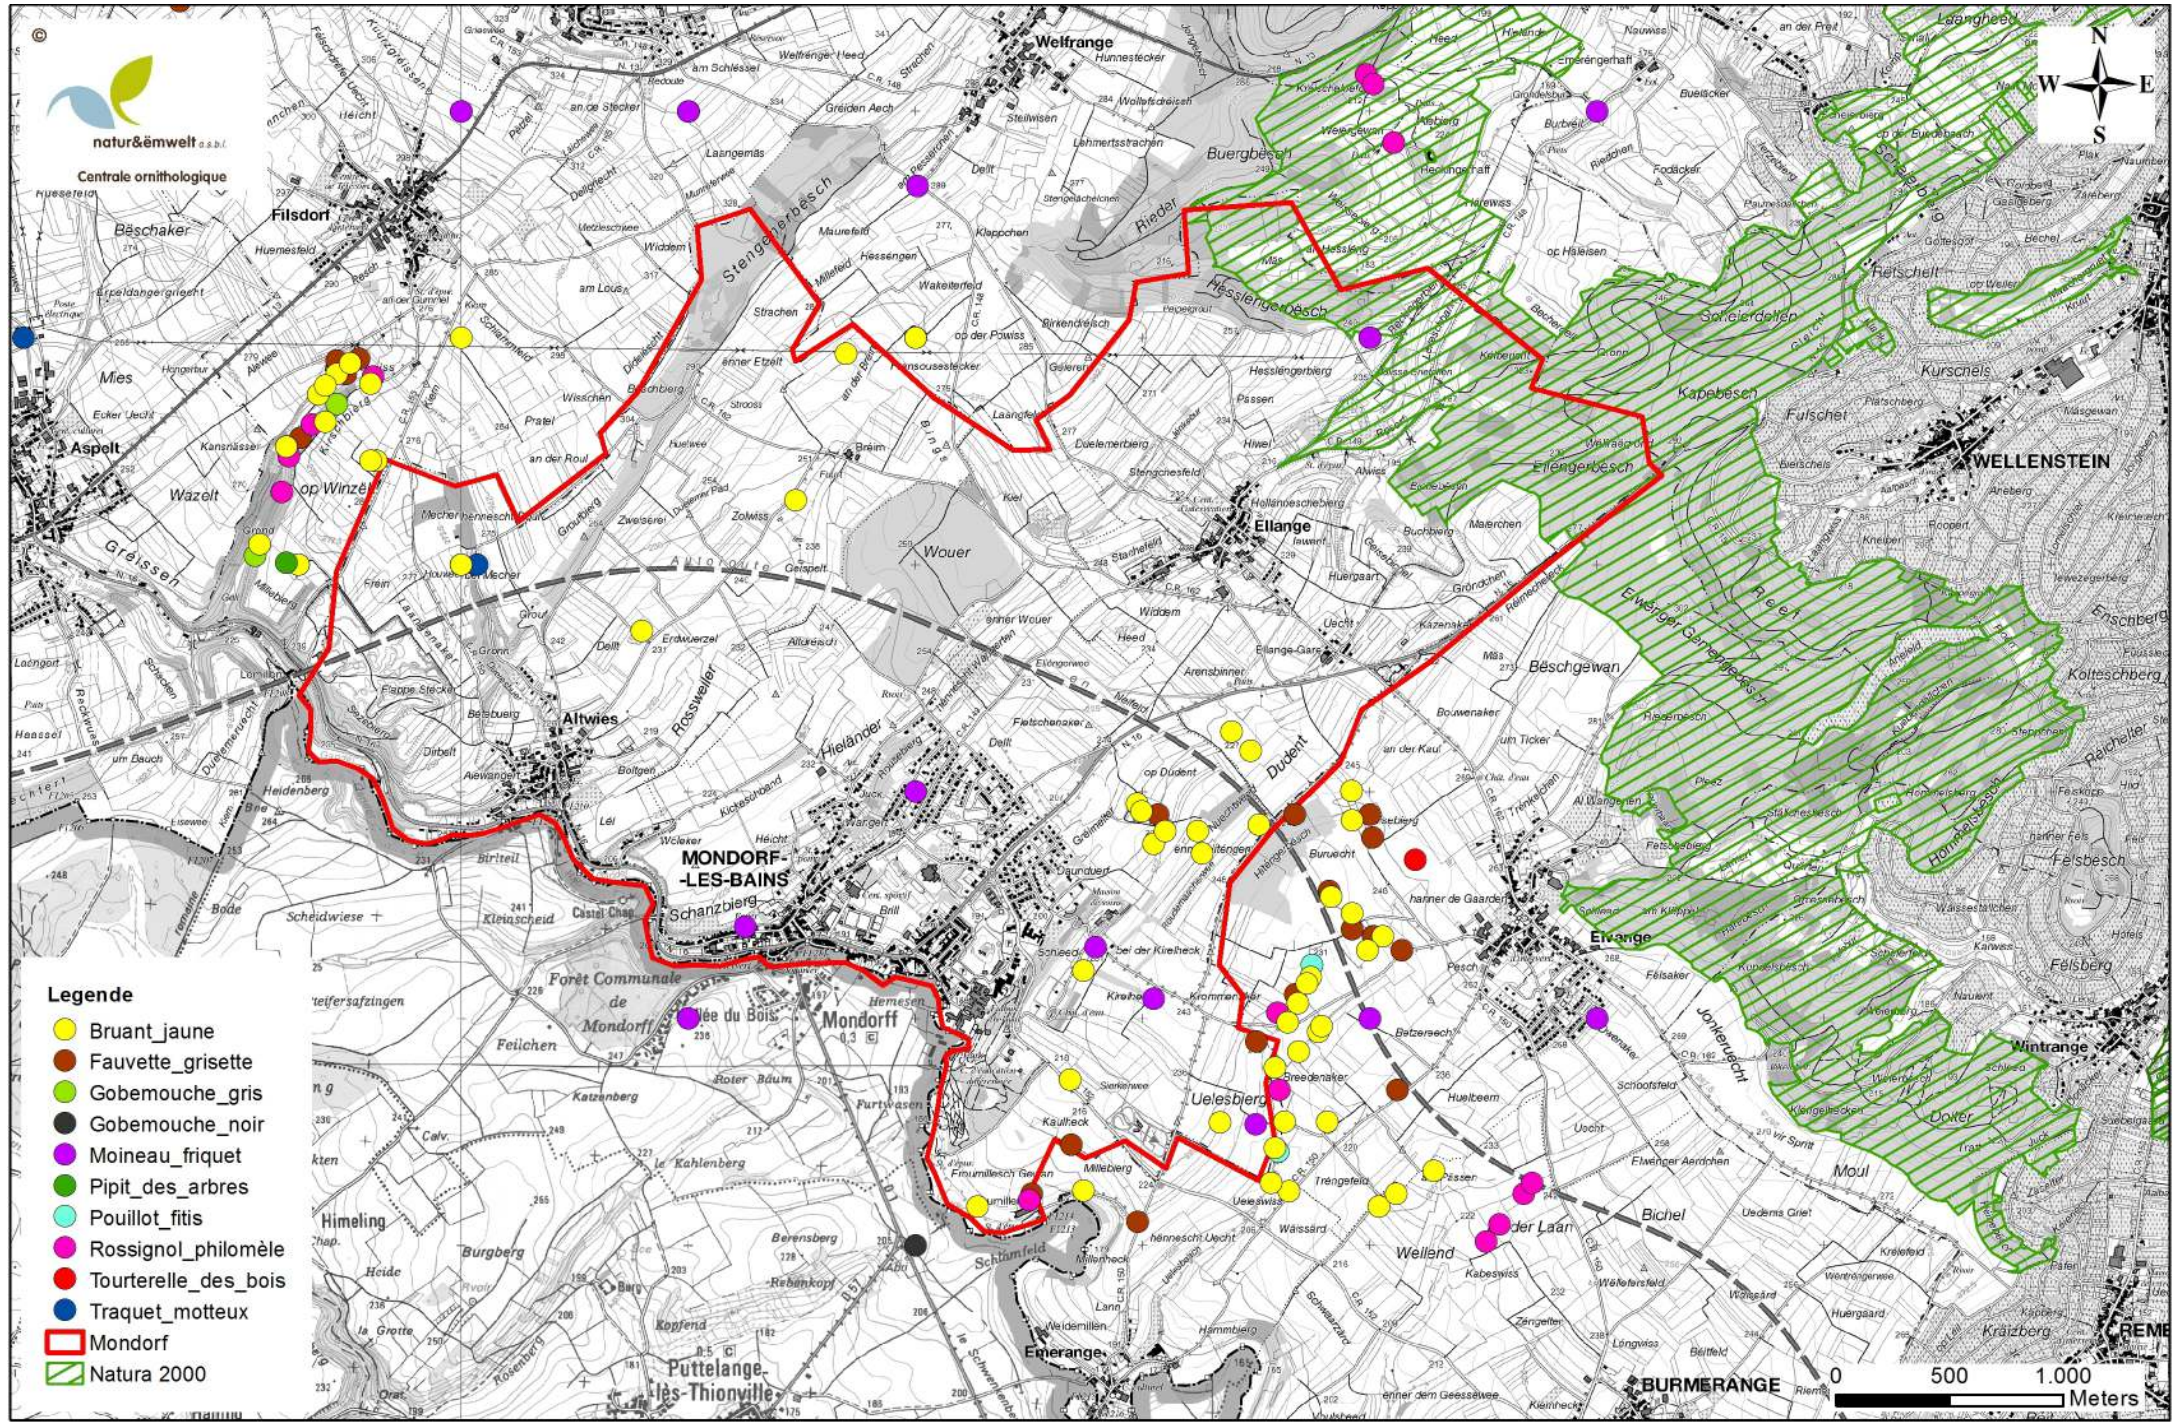

**Legende**

- Aour\_des\_palombes
- Bondrée\_apivore
- Busard\_des\_roseaux
- Busard\_Saint-Martin
- Chevêche\_d'athéna
- Faucon\_pélerin
- Grand\_duc\_d'europe
- Milan\_royal
- Milan\_noir
- Mondorf
- Natura 2000

Centrale ornithologique

- Legende**
- |                             |                         |
|-----------------------------|-------------------------|
| ● Bécassine_des_marais      | ● Pipit_farlouse        |
| ● Bergeronnette_printanière | ● Râle_d'eau            |
| ● Cigogne_blanche           | ● Sarcelle_d'été        |
| ● Grue_cendrée              | ● Tardif_des_près       |
| ● Hirondelle_de_rivage      | ● Rousserolle_effarvate |
| ● Martin-pêcheur_d'Europe   | ■ Mondorf               |
| ● Oie_des_moissons          | ■ Natura 2000           |

- Legende**
- Pic\_cendré
  - Pic\_épeichette
  - Pic\_mar
  - Pic\_noir
  - Pic\_vert
  - Mondorf
  - Natura 2000

- Legende**
- Bruant\_jaune
  - Fauvette\_grisette
  - Gobemouche\_gris
  - Gobemouche\_noir
  - Moineau\_friquet
  - Pipit\_des\_arbres
  - Pouillot\_fitis
  - Rossignol\_philomèle
  - Tourterelle\_des\_bois
  - Traquet\_motteux
  - Mondorf
  - Natura 2000