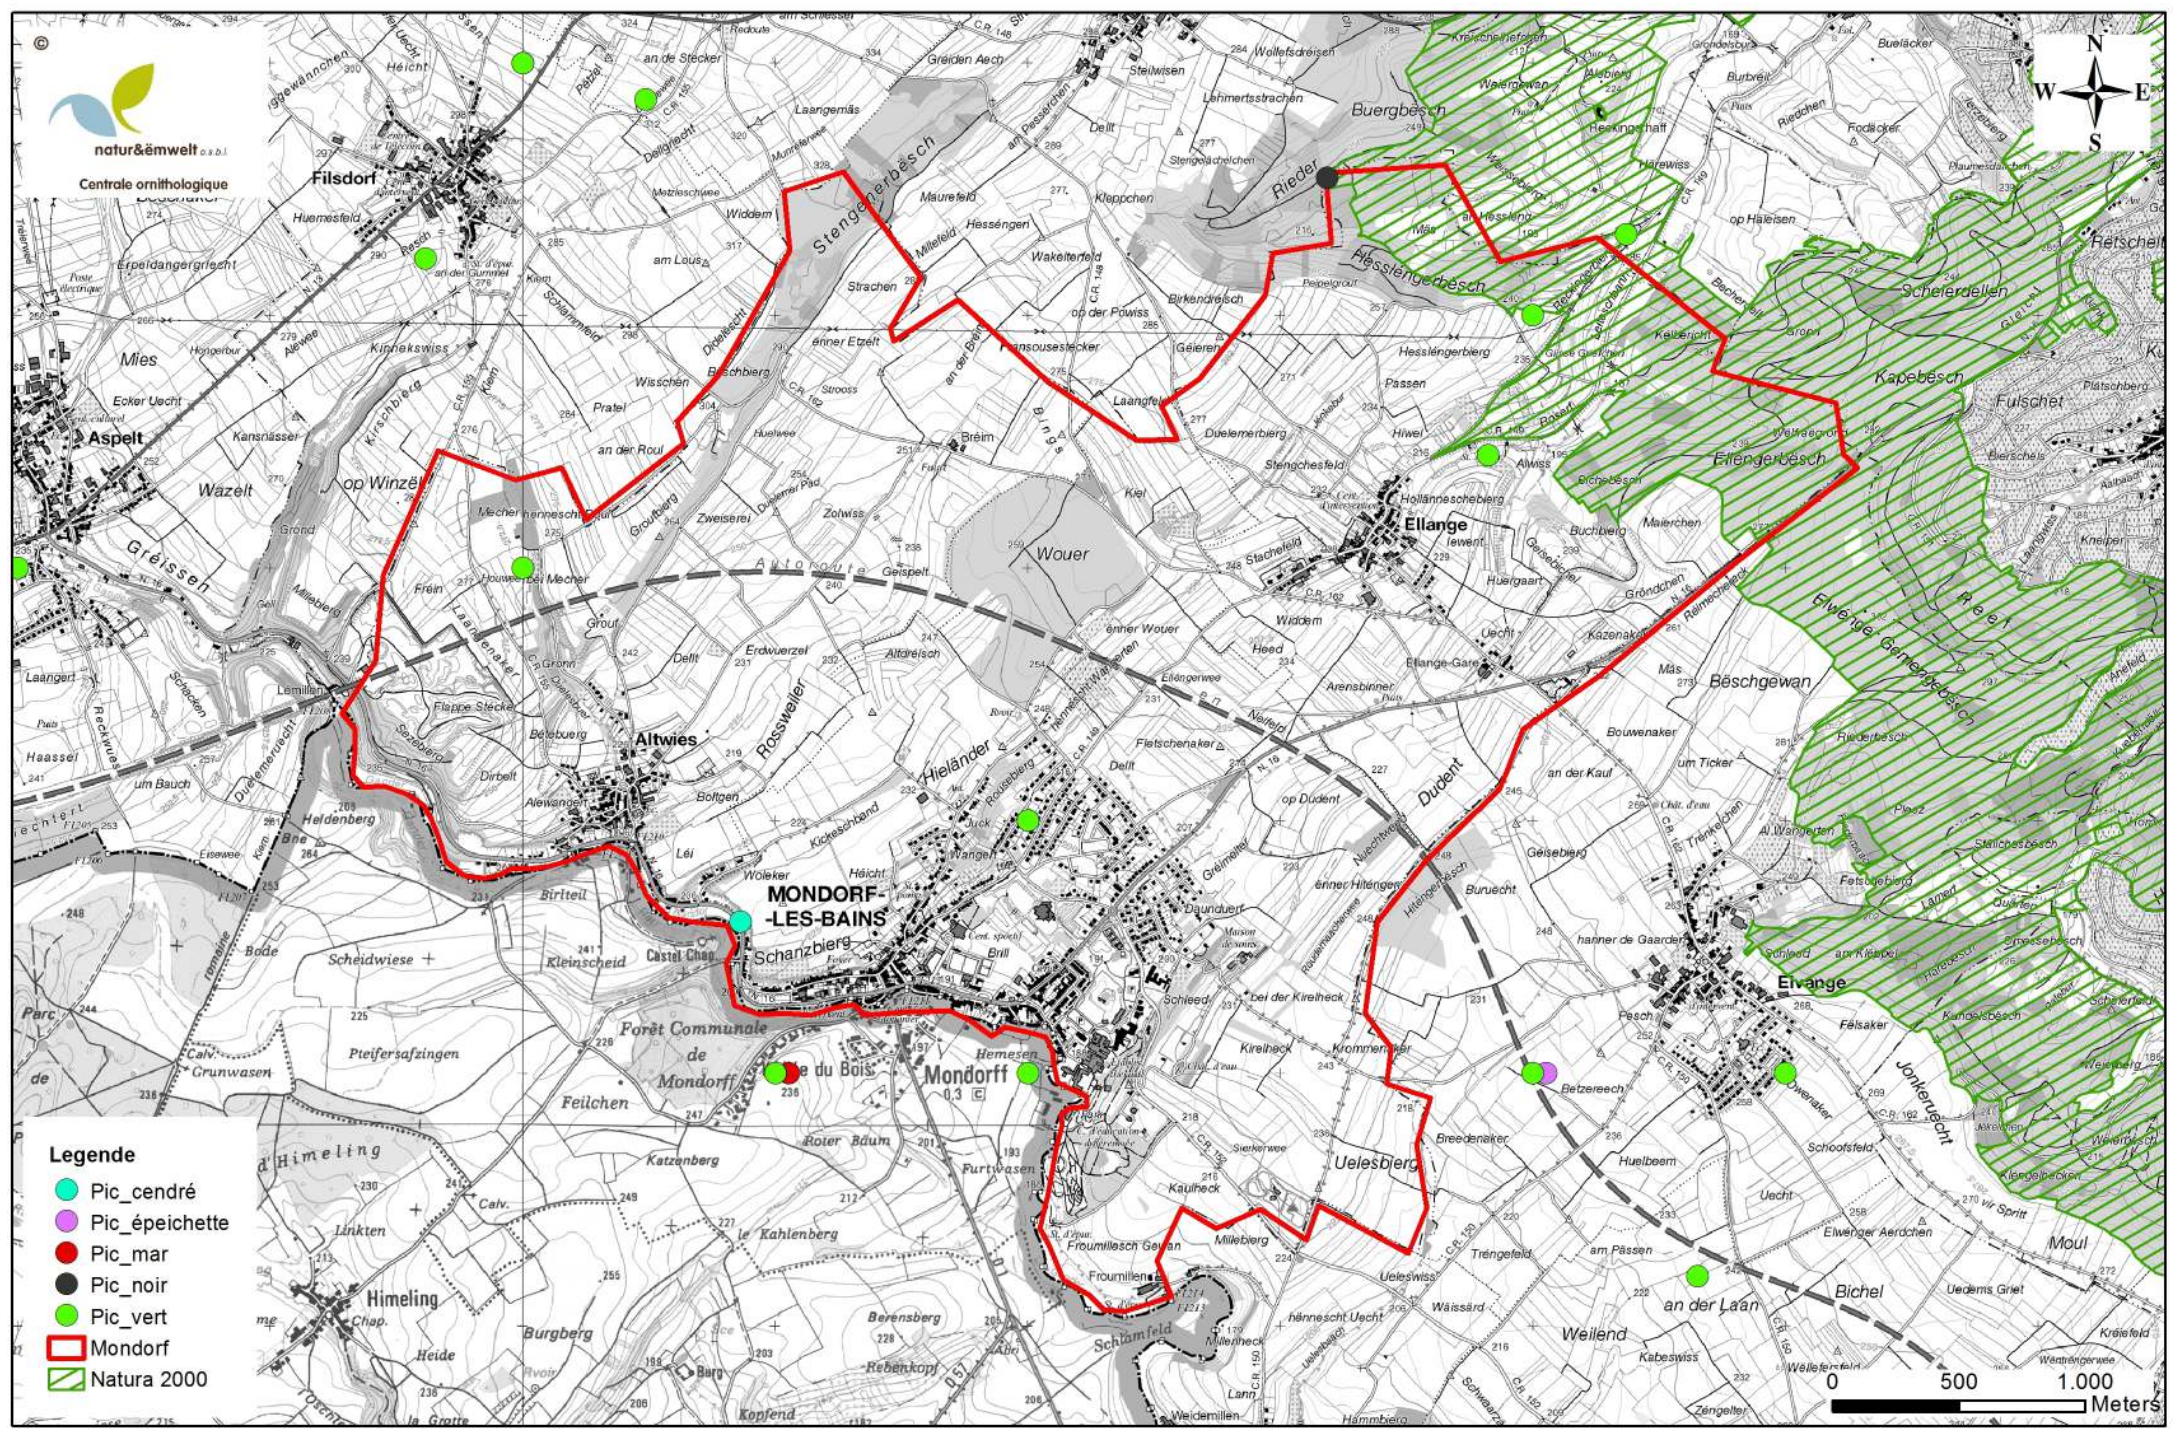

**Legende**

- Aour\_des\_palombes
- Bondrée\_apivore
- Busard\_des\_roseaux
- Busard\_Saint-Martin
- Chevêche\_d'athéna
- Faucon\_pélerin
- Grand\_duc\_d'europe
- Milan\_royal
- Milan\_noir
- Mondorf
- Natura 2000

Centrale ornithologique

- Legende**
- |                             |                         |
|-----------------------------|-------------------------|
| ● Bécassine_des_marais      | ● Pipit_farlouse        |
| ● Bergeronnette_printanière | ● Râle_d'eau            |
| ● Cigogne_blanche           | ● Sarcelle_d'été        |
| ● Grue_cendrée              | ● Tardif_des_près       |
| ● Hirondelle_de_rivage      | ● Rousserolle_effarvate |
| ● Martin-pêcheur_d'Europe   | ■ Mondorf               |
| ● Oie_des_moissons          | ■ Natura 2000           |

- Legende**
- Pic\_cendré
  - Pic\_épeichette
  - Pic\_mar
  - Pic\_noir
  - Pic\_vert
  - Mondorf
  - Natura 2000

- Legende**
- Bruant\_jaune
  - Fauvette\_grisette
  - Gobemouche\_gris
  - Gobemouche\_noir
  - Moineau\_friquet
  - Pipit\_des\_arbres
  - Pouillot\_fitis
  - Rossignol\_philomèle
  - Tourterelle\_des\_bois
  - Traquet\_motteux
  - Mondorf
  - Natura 2000