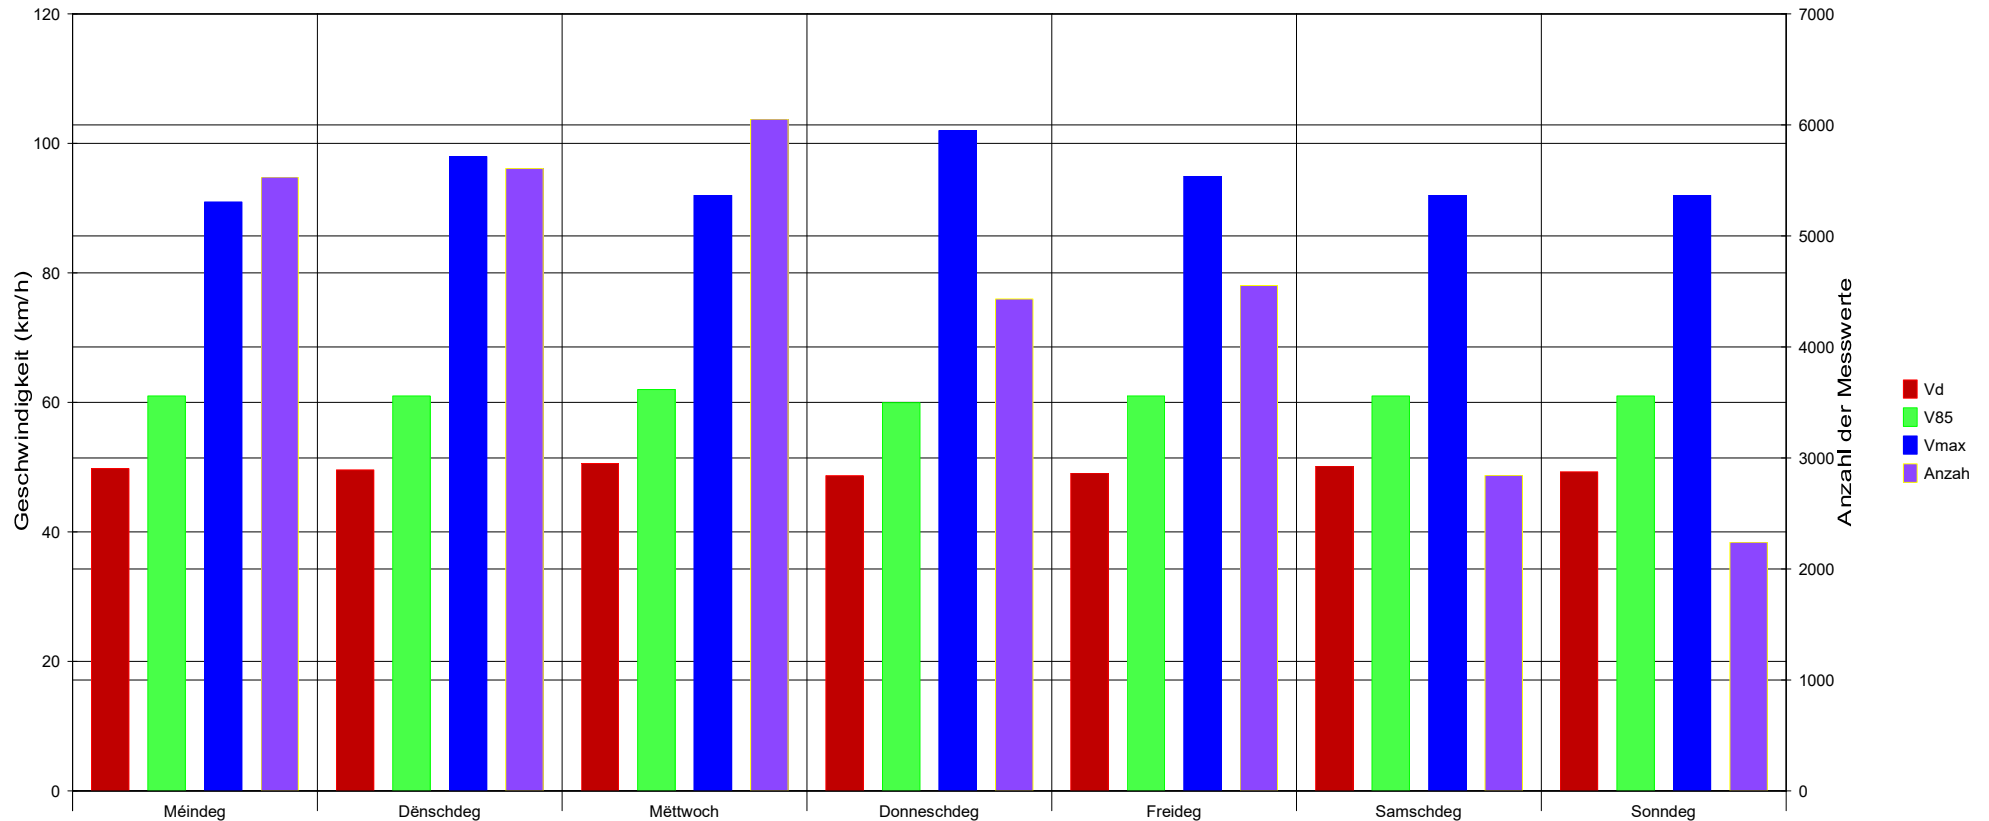

MONDORF-LES-BAINS

Gemeng Munneref

1, place des Villes Jumelées
 B.P. : 55 L-5601 MONDORF-LES-BAINS
www.mondorf-les-bains.lu

route d'Ellange, Mondorf-les-Bains, Fahrtrichtung Ellange -> Mondorf-les-Bains, 50 km/h Beschränkung

Statistik

Zeitraum: 1. März 2021, 00:00 Uhr bis 31. März 2021, 23:59 Uhr

| | |
|---|-----------|
| Anzahl der Messwerte | 31273 |
| Durchschnittsgeschwindigkeit Vd | 49,7 km/h |
| 85% der Fahrzeuge fahren langsamer oder maximal ... V85 | 61 km/h |
| Maximalgeschwindigkeit Vmax | 102 km/h |