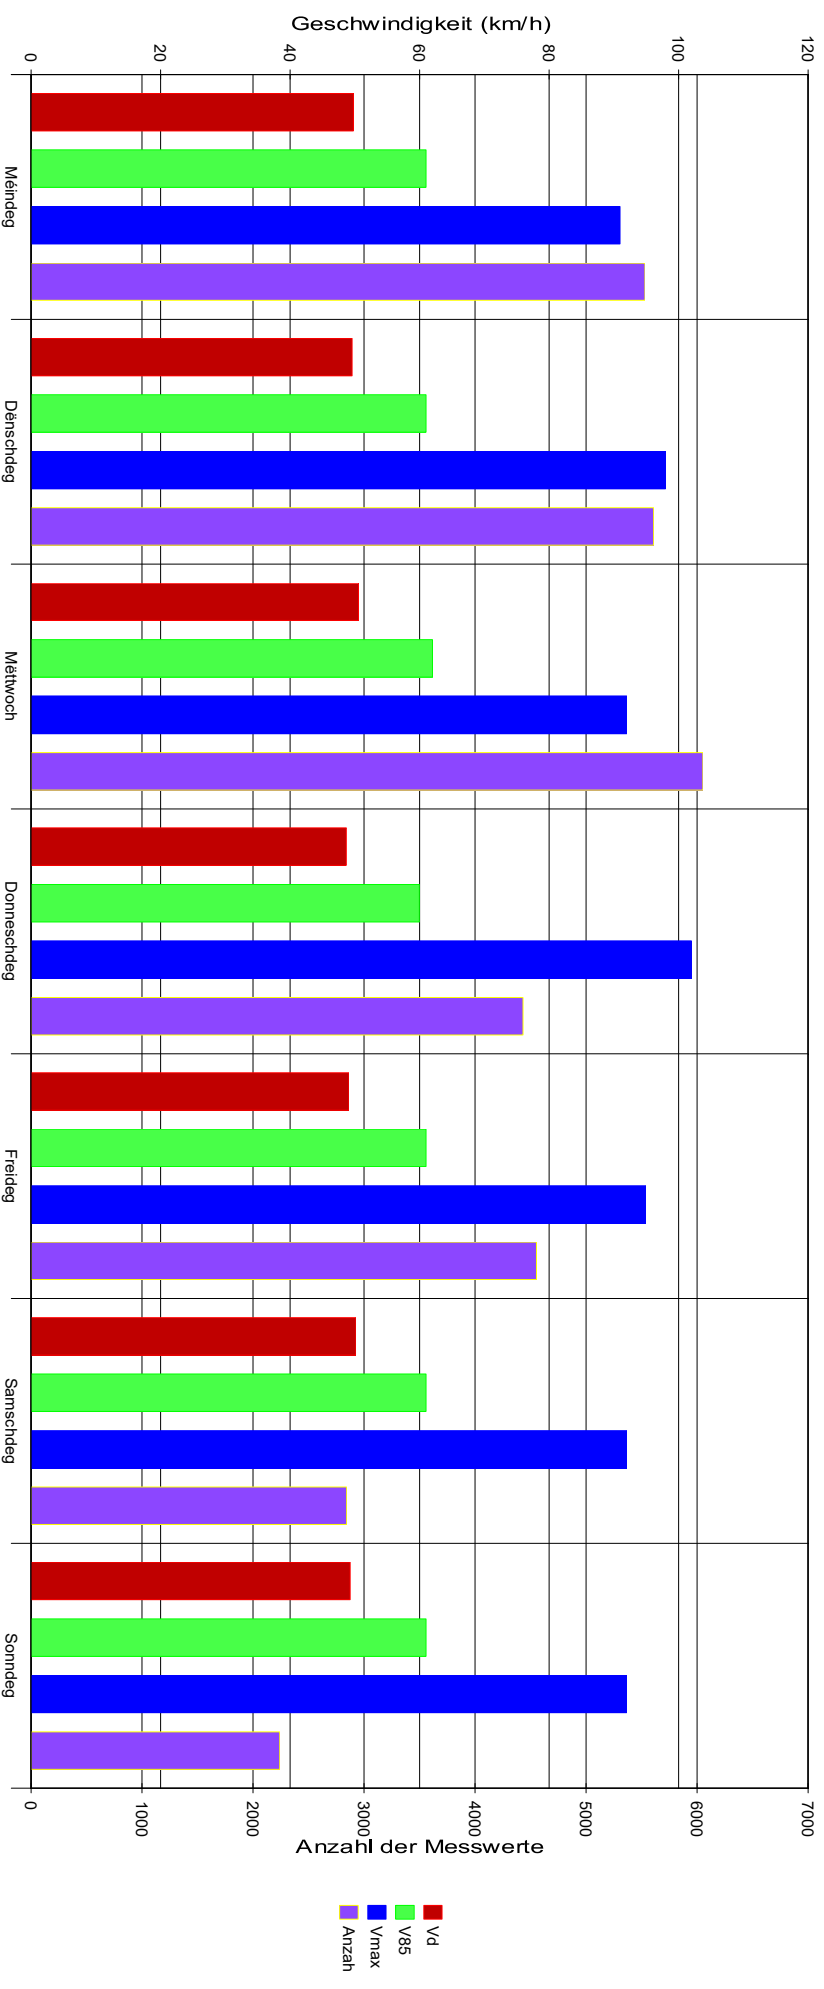

# MONDORF-LES-BAINS

Gemeng Nummerref

1, place des Villes Jumelées  
B.P. : 55 L-5601 MONDORF-LES-BAINS  
[www.mondorf-les-bains.lu](http://www.mondorf-les-bains.lu)

route d'Ellange, Mondorf-les-Bains, Fahrtrichtung Ellange -> Mondorf-les-Bains, 50 km/h Beschränkung

Statistik

Zeitraum: 1. März 2021, 00:00 Uhr bis 31. März 2021, 23:59 Uhr

Anzahl der Messwerte ..... 31273  
Durchschnittsgeschwindigkeit ..... Vd 49,7 km/h  
85% der Fahrzeuge fahren langsamer oder maximal ... V85 61 km/h  
Maximalgeschwindigkeit ..... Vmax 102 km/h