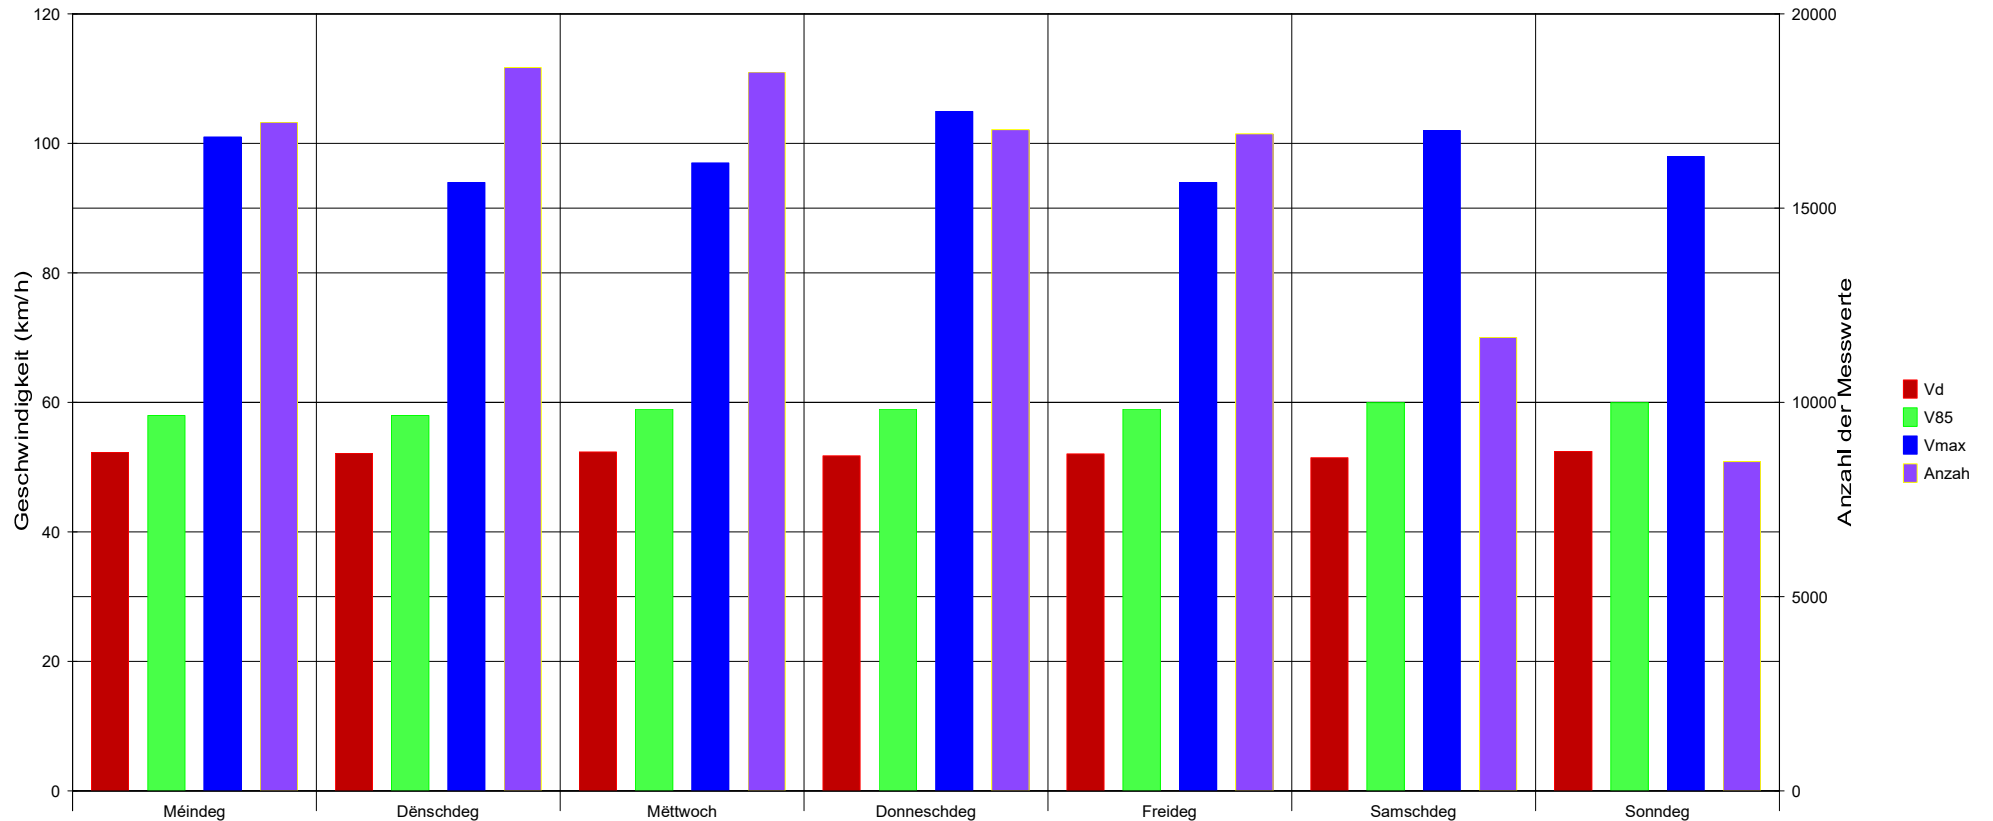

# MONDORF-LES-BAINS

Gemeng Munnerref

1, place des Villes Jumelées  
 B.P. : 55 L-5601 MONDORF-LES-BAINS  
[www.mondorf-les-bains.lu](http://www.mondorf-les-bains.lu)

route de Luxembourg, Mondorf-les-Bains, Fahrtrichtung Altwies -> Mondorf-les-Bains, 50 km/h Beschränkung

## Statistik

Zeitraum: 1. März 2021, 00:00 Uhr bis 31. März 2021, 23:59 Uhr

Anzahl der Messwerte .....	108453
Durchschnittsgeschwindigkeit ..... Vd	52,1 km/h
85% der Fahrzeuge fahren langsamer oder maximal ... V85	59 km/h
Maximalgeschwindigkeit ..... Vmax	105 km/h