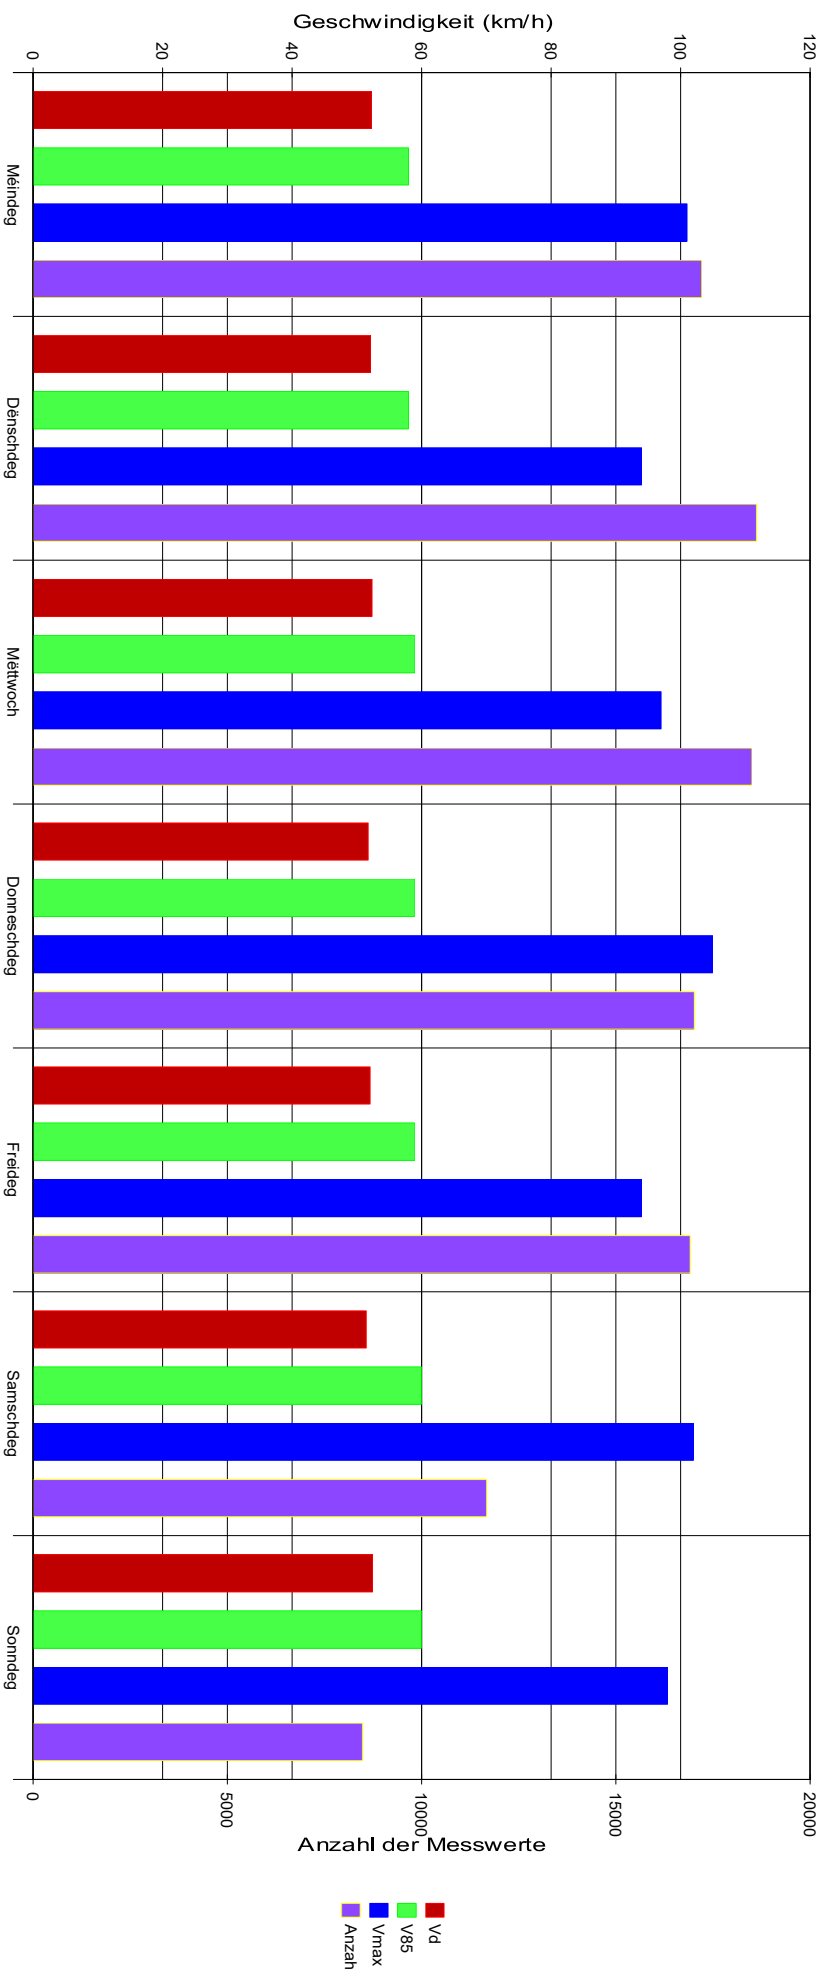

MONDORF-LES-BAINS

Gemeng Nummerref

1, place des Villes Jumelées
 B.P. : 55 L-5601 MONDORF-LES-BAINS
www.mondorf-les-bains.lu

route de Luxembourg, Mondorf-les-Bains, Fahrtrichtung Altwies -> Mondorf-les-Bains, 50 km/h Beschränkung

Statistik

Zeitraum: 1. März 2021, 00:00 Uhr bis 31. März 2021, 23:59 Uhr

Anzahl der Messwerte 108453
 Durchschnittsgeschwindigkeit Vd 52,1 km/h
 85% der Fahrzeuge fahren langsamer oder maximal ... V85 59 km/h
 Maximalgeschwindigkeit Vmax 105 km/h