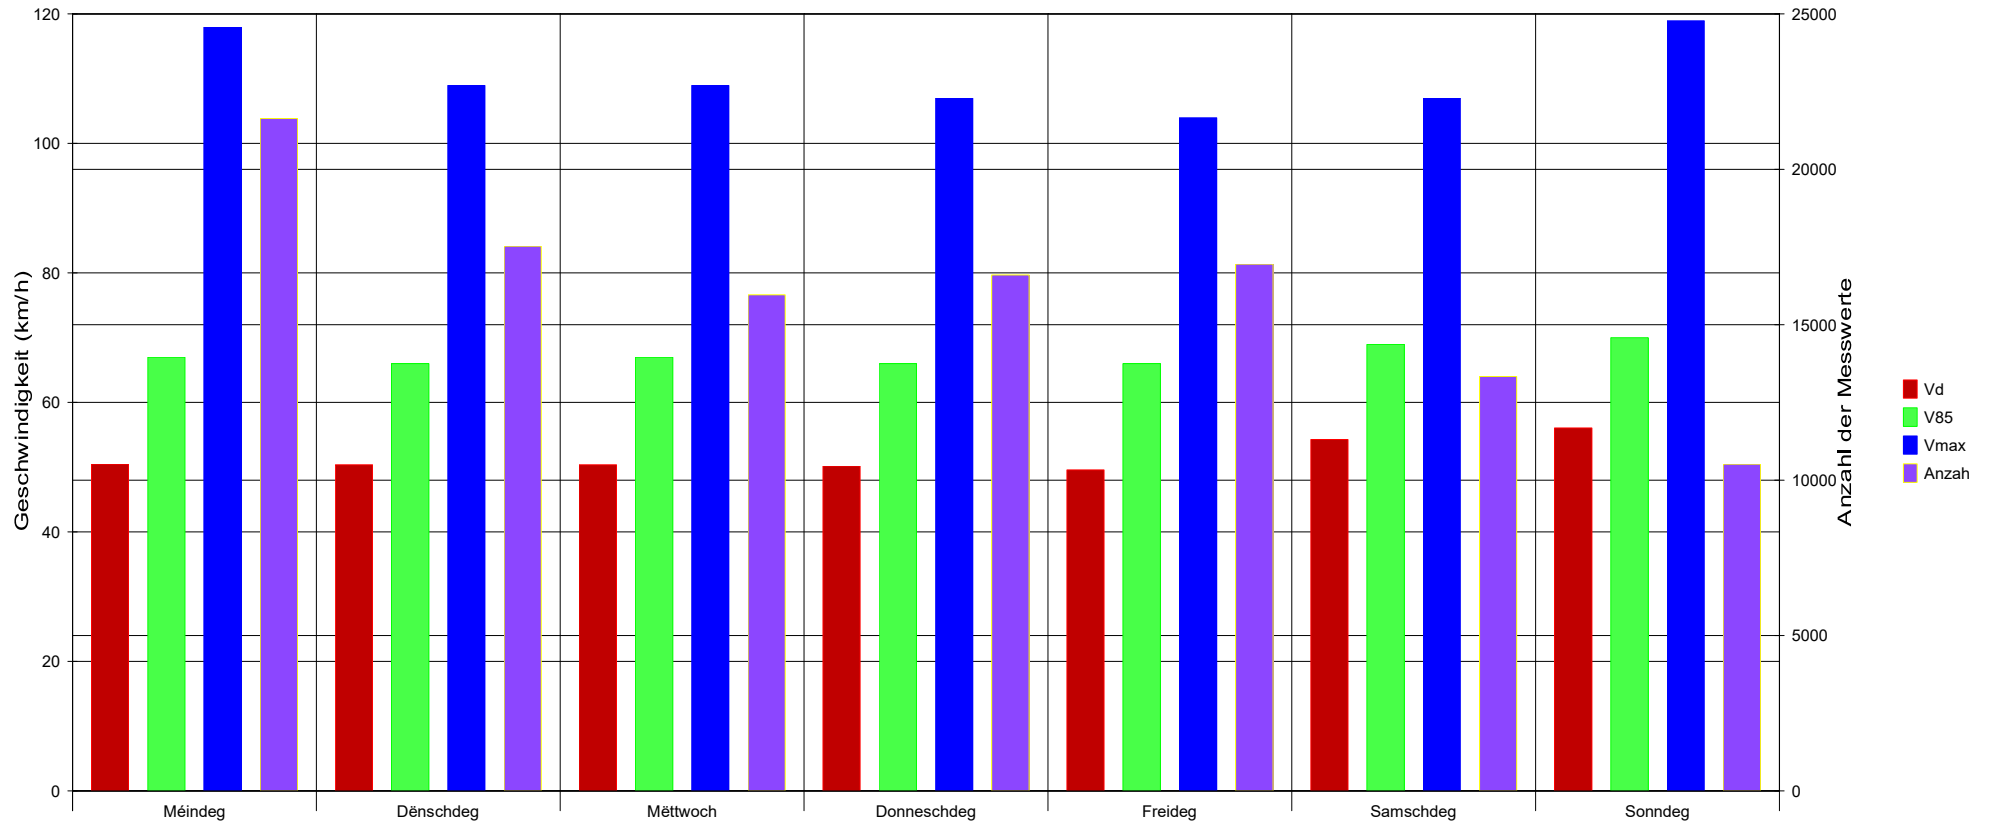

MONDORF-LES-BAINS

Gemeng Munnerref

1, place des Villes Jumelées
 B.P. : 55 L-5601 MONDORF-LES-BAINS
www.mondorf-les-bains.lu

route de Remich, Mondorf-les-Bains, Fahrtrichtung Ellange-Gare -> Mondorf-les-Bains, 50 km/h Beschränkung

Statistik

Zeitraum: 1. März 2021, 00:00 Uhr bis 31. März 2021, 23:59 Uhr

Anzahl der Messwerte	112574
Durchschnittsgeschwindigkeit Vd	51,3 km/h
85% der Fahrzeuge fahren langsamer oder maximal ... V85	67 km/h
Maximalgeschwindigkeit Vmax	119 km/h