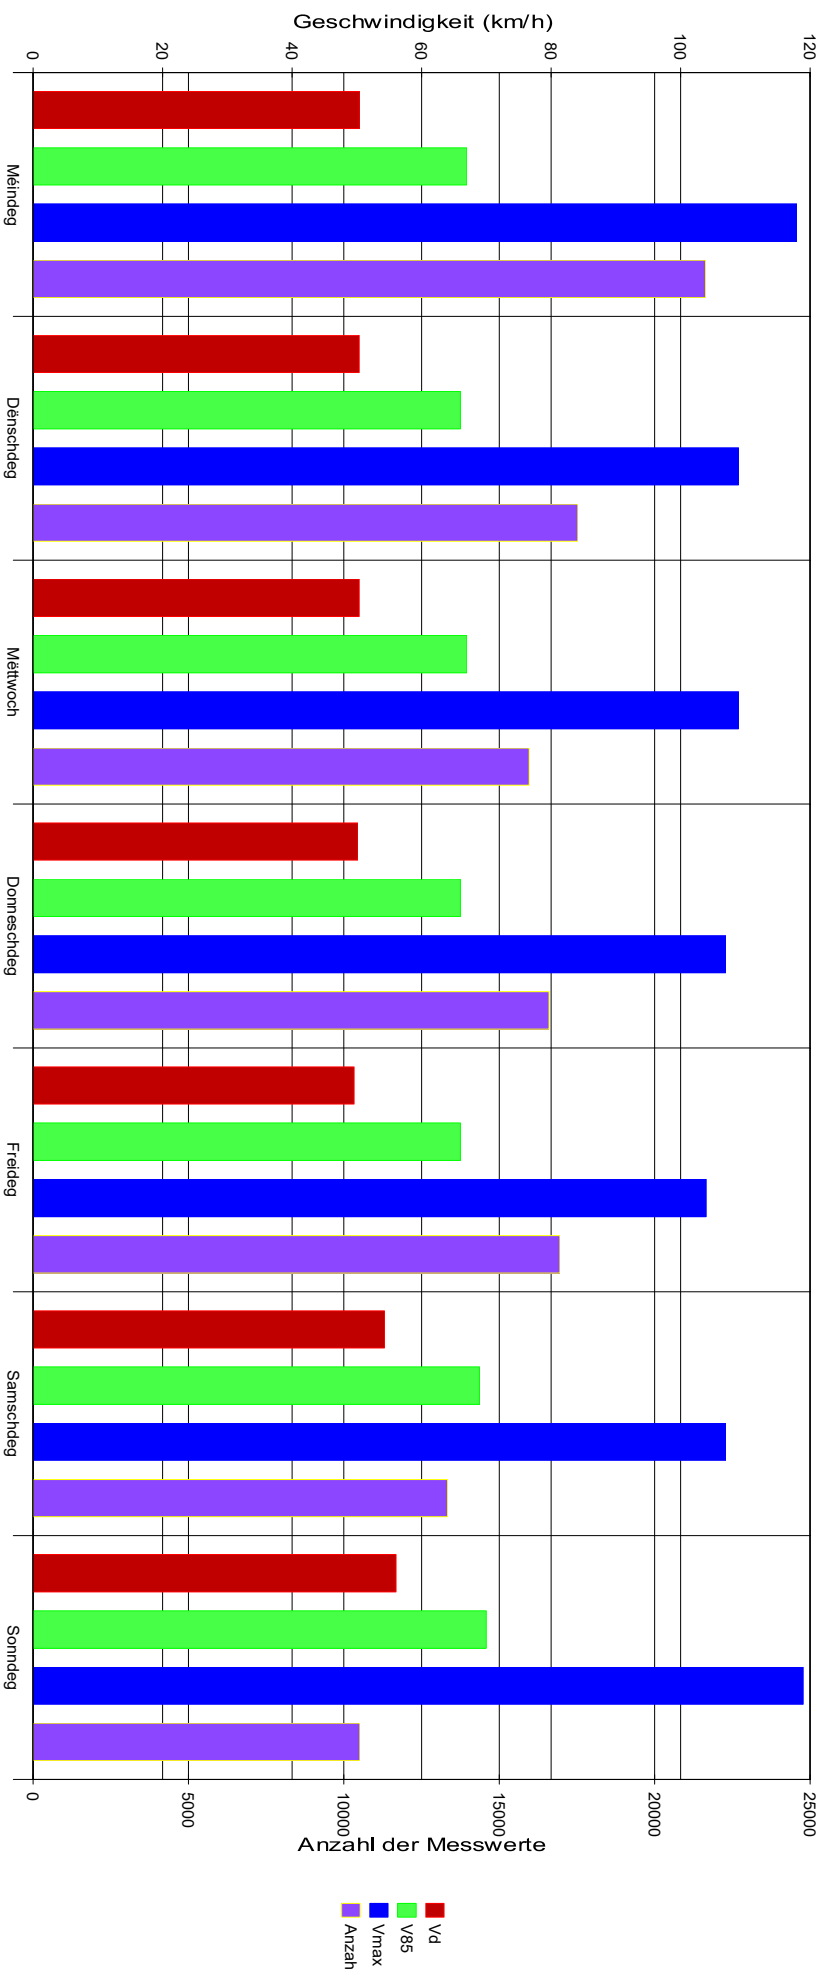

MONDORF-LES-BAINS

Gemeng Nummerref

1, place des Villes Jumelées
 B.P. : 55 L-5601 MONDORF-LES-BAINS
www.mondorf-les-bains.lu

route de Remich, Mondorf-les-Bains, Fahrtrichtung Ellange-Gare -> Mondorf-les-Bains, 50 km/h Beschränkung

Statistik

Zeitraum: 1. März 2021, 00:00 Uhr bis 31. März 2021, 23:59 Uhr

Anzahl der Messwerte 112574
 Durchschnittsgeschwindigkeit Vd 51,3 km/h
 85% der Fahrzeuge fahren langsamer oder maximal ... V85 67 km/h
 Maximalgeschwindigkeit Vmax 119 km/h