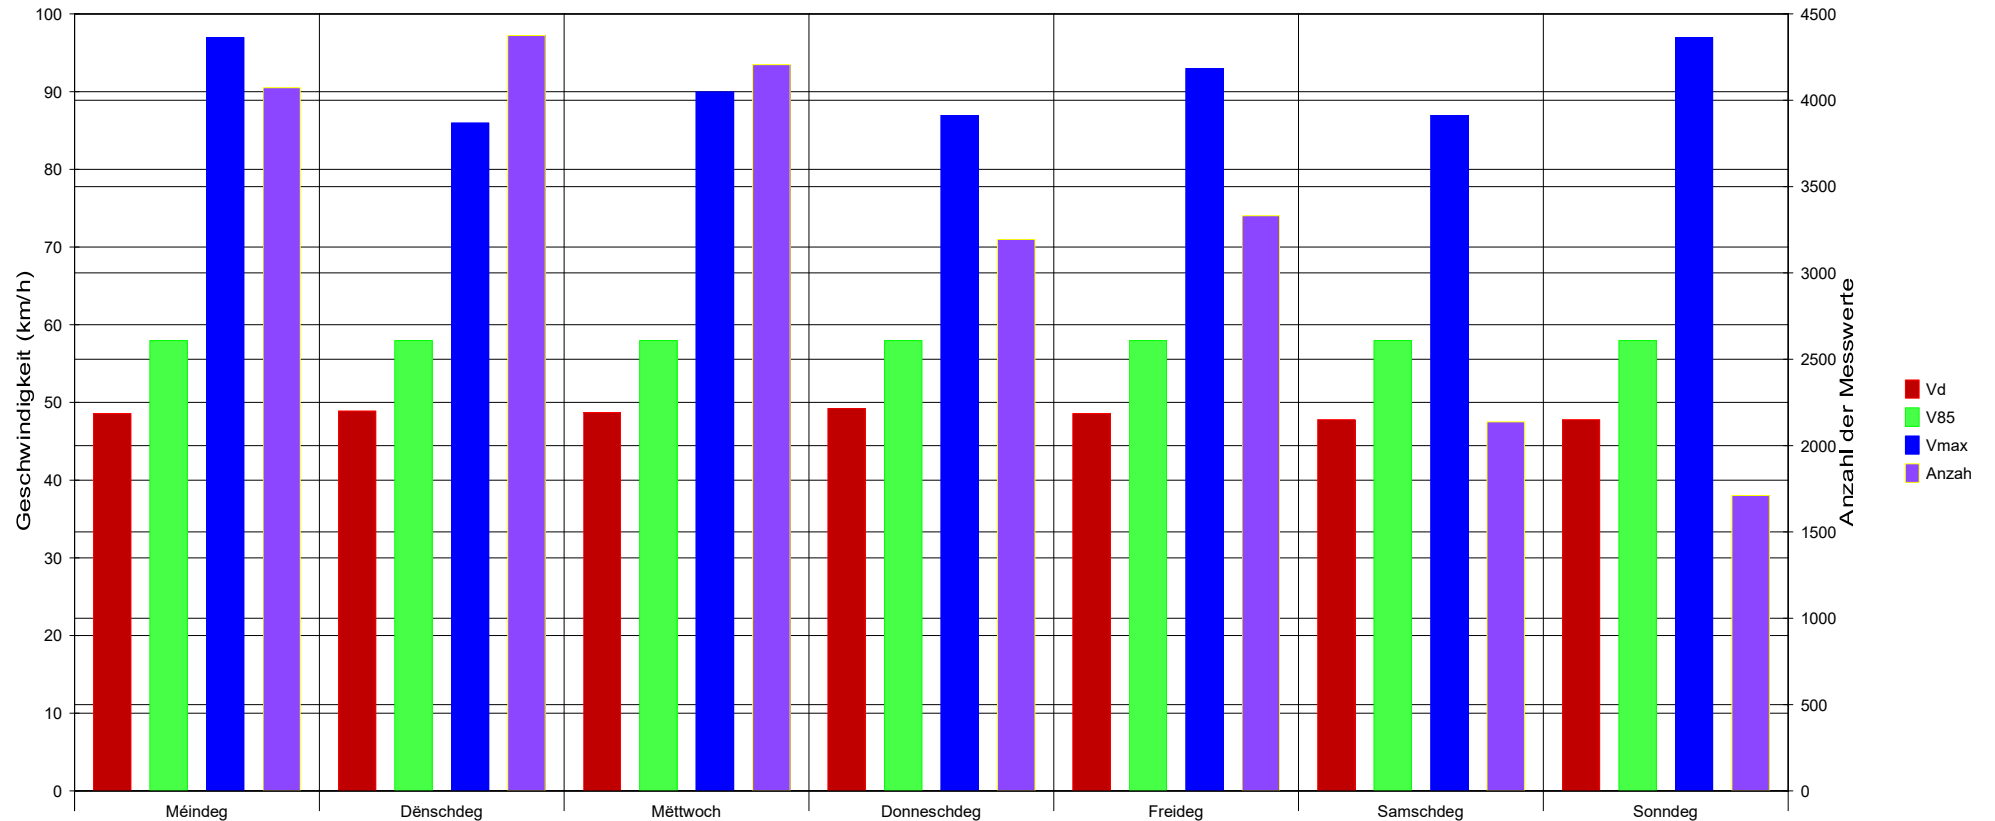

# MONDORF-LES-BAINS

Gemeng Munneref

1, place des Villes Jumelées  
 B.P. : 55 L-5601 MONDORF-LES-BAINS  
[www.mondorf-les-bains.lu](http://www.mondorf-les-bains.lu)

rue de Mondorf, Ellange, Fahrtrichtung Ellange -> Mondorf-les-Bains, 50 km/h Beschränkung

## Statistik

Zeitraum: 1. März 2021, 00:00 Uhr bis 31. März 2021, 23:59 Uhr

Anzahl der Messwerte .....	23035
Durchschnittsgeschwindigkeit ..... Vd	48,7 km/h
85% der Fahrzeuge fahren langsamer oder maximal ... V85	58 km/h
Maximalgeschwindigkeit ..... Vmax	97 km/h