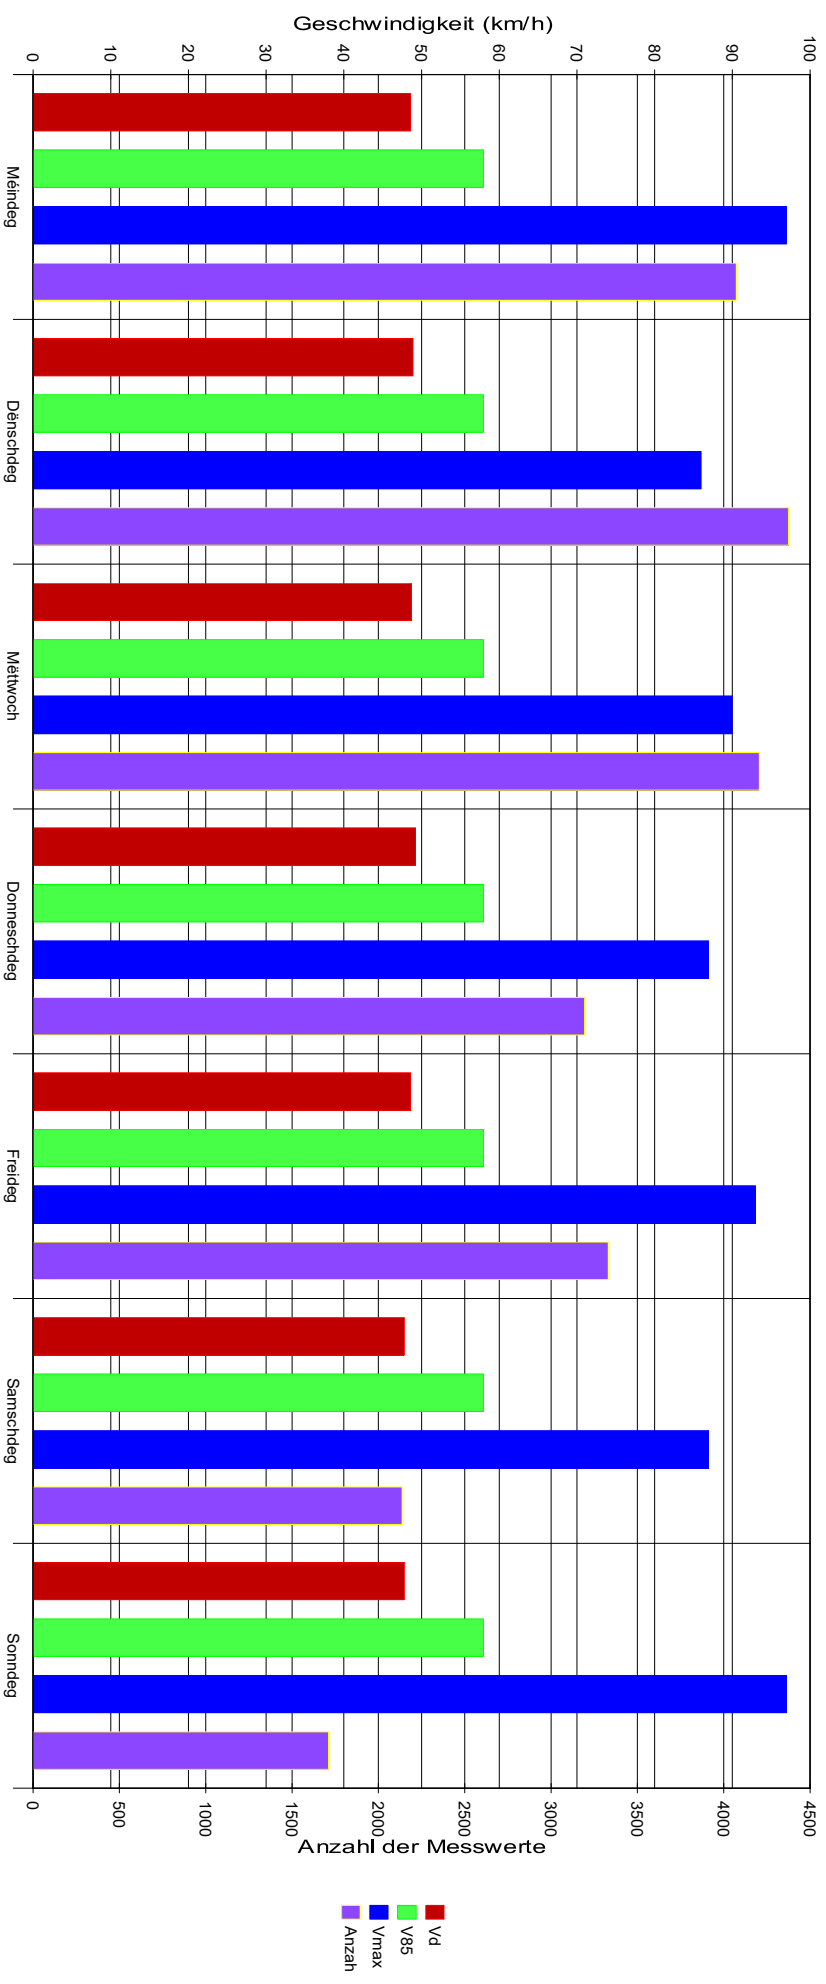

MONDORF-LES-BAINS

Gemeng Nummerref

1, place des Villes Jumelées
 B.P. : 55 L-5601 MONDORF-LES-BAINS
www.mondorf-les-bains.lu

rue de Mondorf, Ellange, Fahrtrichtung Ellange -> Mondorf-les-Bains, 50 km/h Beschränkung

Statistik

Zeitraum: 1. März 2021, 00:00 Uhr bis 31. März 2021, 23:59 Uhr

Anzahl der Messwerte 23035
 Durchschnittsgeschwindigkeit Vd 48,7 km/h
 85% der Fahrzeuge fahren langsamer oder maximal ... V85 58 km/h
 Maximalgeschwindigkeit Vmax 97 km/h