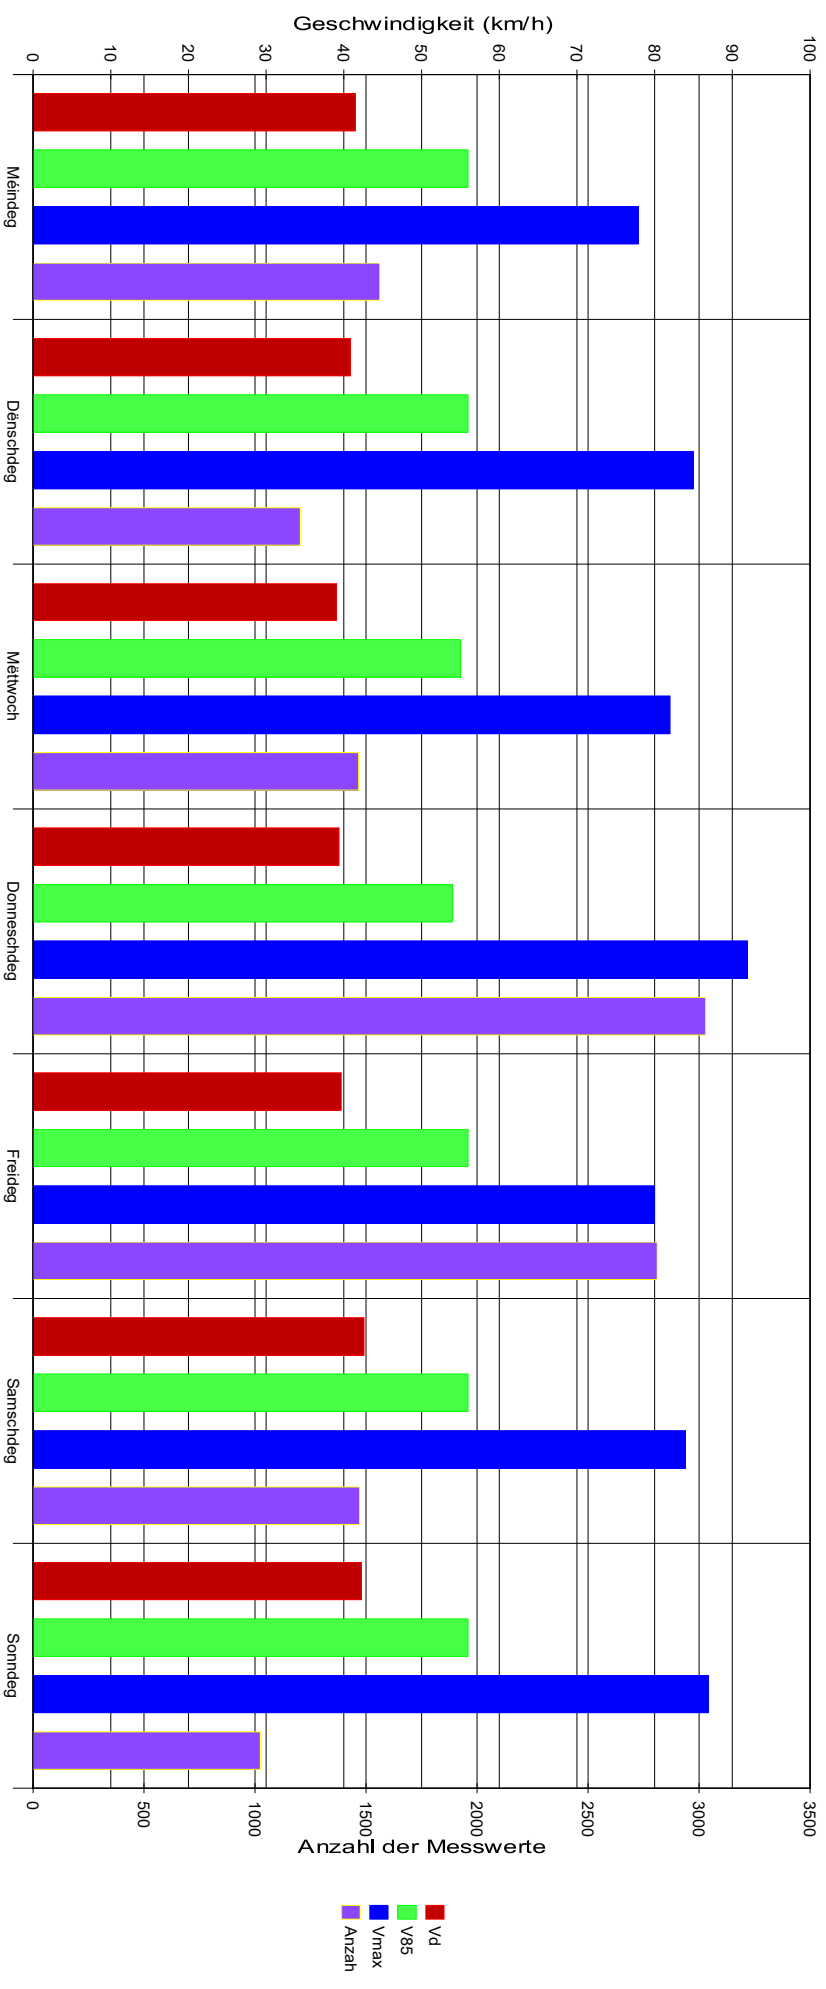

MONDORF-LES-BAINS

Gemeing Nummerref

1, place des Villes Jumelées
 B.P. : 55 L-5601 MONDORF-LES-BAINS
www.mondorf-les-bains.lu

av. Grand-Duchesse Charlotte, Mondorf-les-Bains, Fahrtrichtung Ellange-Gare -> Mondorf-les-Bains, 50 km/h Beschränkung

Statistik

Zeitraum: 1. Abriäll 2021, 00:00 Uhr bis 30. Abriäll 2021, 23:59 Uhr

Anzahl der Messwerte 12571
 Durchschnittsgeschwindigkeit Vd 40,5 km/h
 85% der Fahrzeuge fahren langsamer oder maximal ... V85 55 km/h
 Maximalgeschwindigkeit Vmax 92 km/h