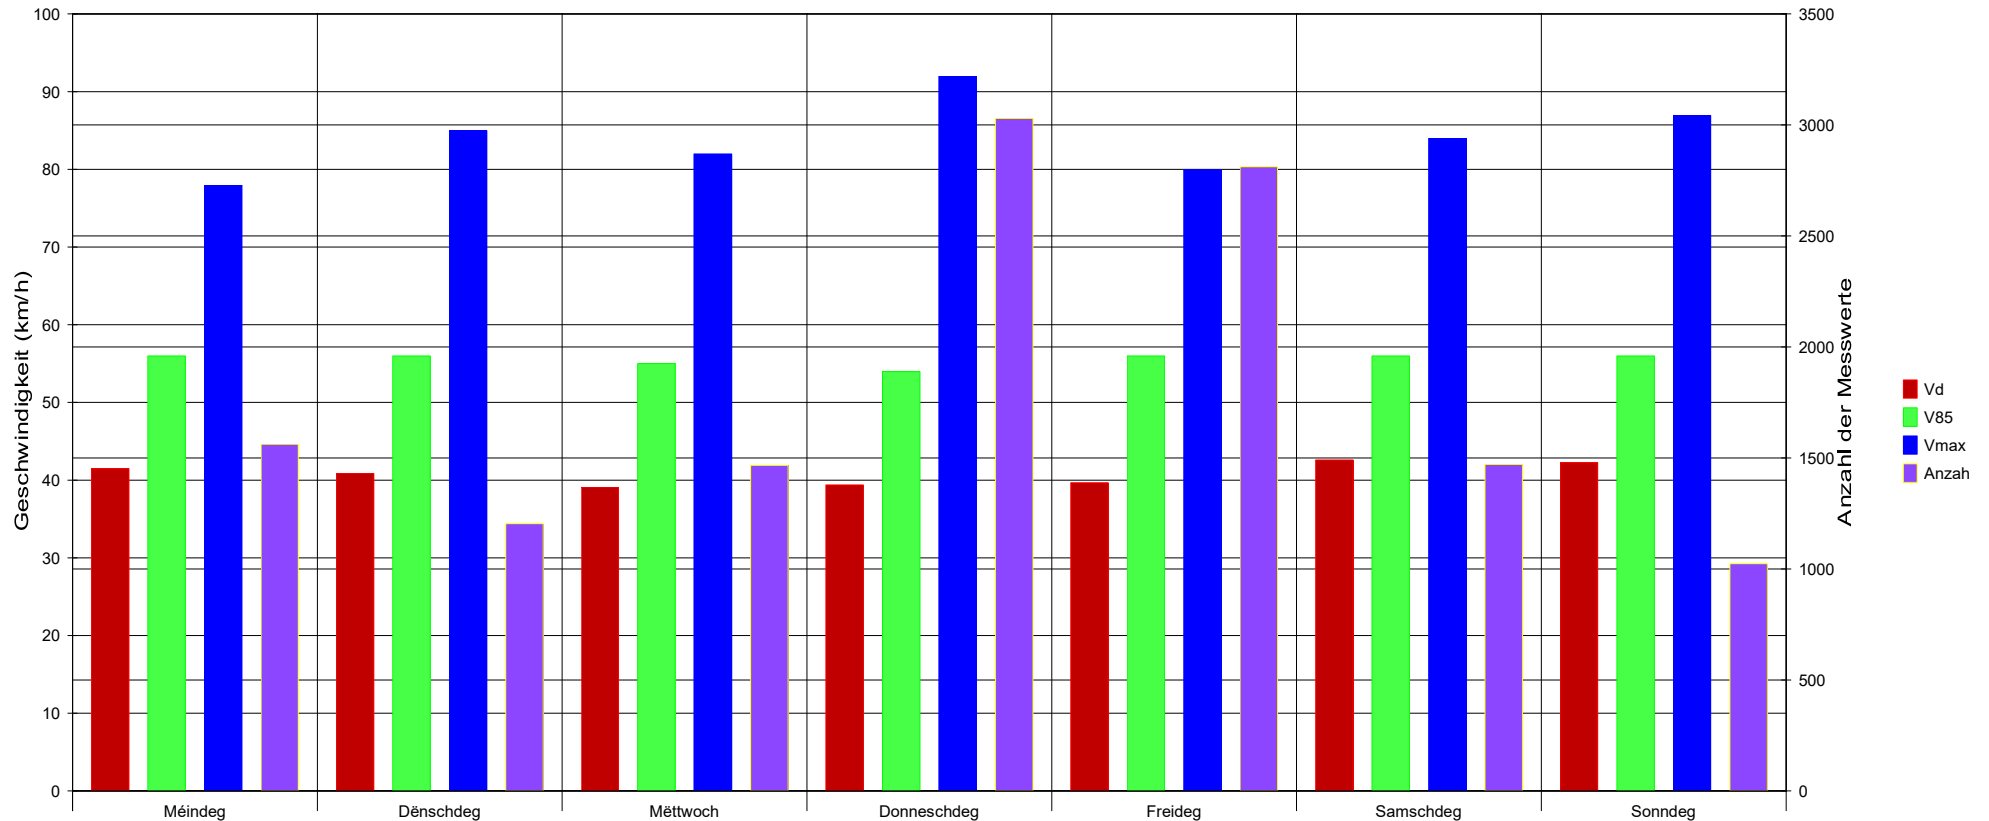

# MONDORF-LES-BAINS

Gemeng Munneref

1, place des Villes Jumelées  
 B.P. : 55 L-5601 MONDORF-LES-BAINS  
[www.mondorf-les-bains.lu](http://www.mondorf-les-bains.lu)

av. Grand-Duchesse Charlotte, Mondorf-les-Bains, Fahrtrichtung Ellange-Gare -> Mondorf-les-Bains, 50 km/h Beschränkung

## Statistik

Zeitraum: 1. Abrëll 2021, 00:00 Uhr bis 30. Abrëll 2021, 23:59 Uhr

Anzahl der Messwerte .....	12571
Durchschnittsgeschwindigkeit ..... Vd	40,5 km/h
85% der Fahrzeuge fahren langsamer oder maximal ... V85	55 km/h
Maximalgeschwindigkeit ..... Vmax	92 km/h