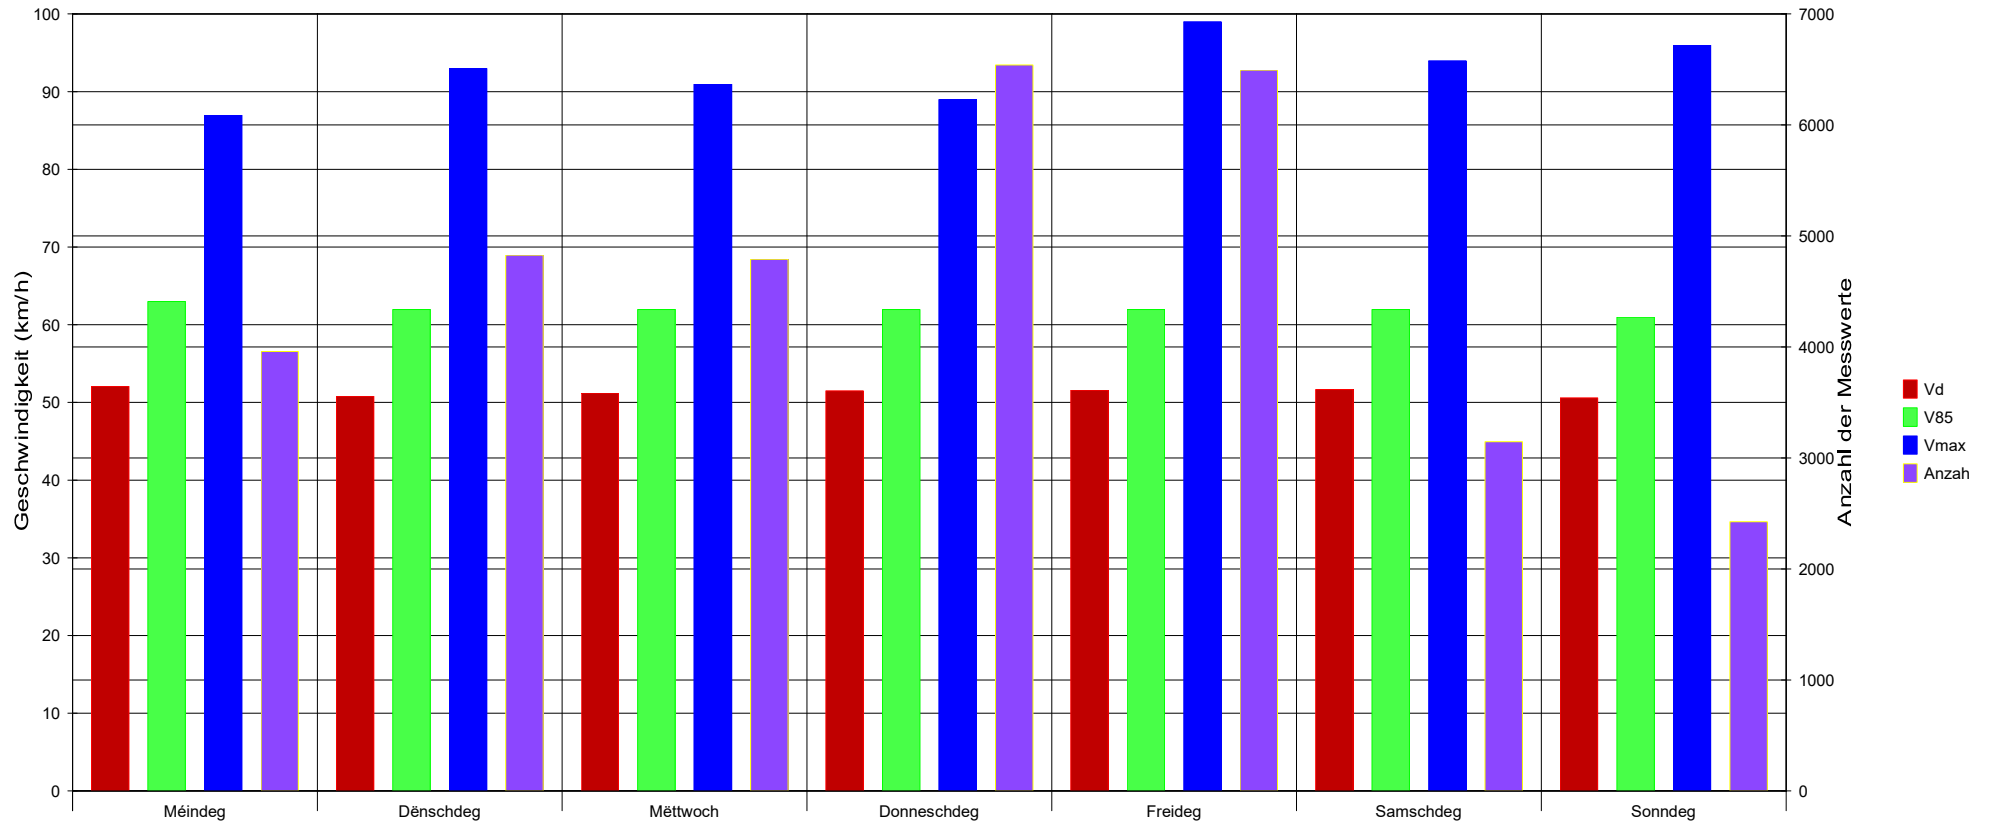

MONDORF-LES-BAINS

Gemeng Munneref

1, place des Villes Jumelées
 B.P. : 55 L-5601 MONDORF-LES-BAINS
www.mondorf-les-bains.lu

route d'Ellange, Mondorf-les-Bains, Fahrtrichtung Ellange -> Mondorf-les-Bains, 50 km/h Beschränkung

Statistik

Zeitraum: 1. Abrëll 2021, 00:00 Uhr bis 30. Abrëll 2021, 23:59 Uhr

Anzahl der Messwerte	32190
Durchschnittsgeschwindigkeit Vd	51,4 km/h
85% der Fahrzeuge fahren langsamer oder maximal ... V85	62 km/h
Maximalgeschwindigkeit Vmax	99 km/h