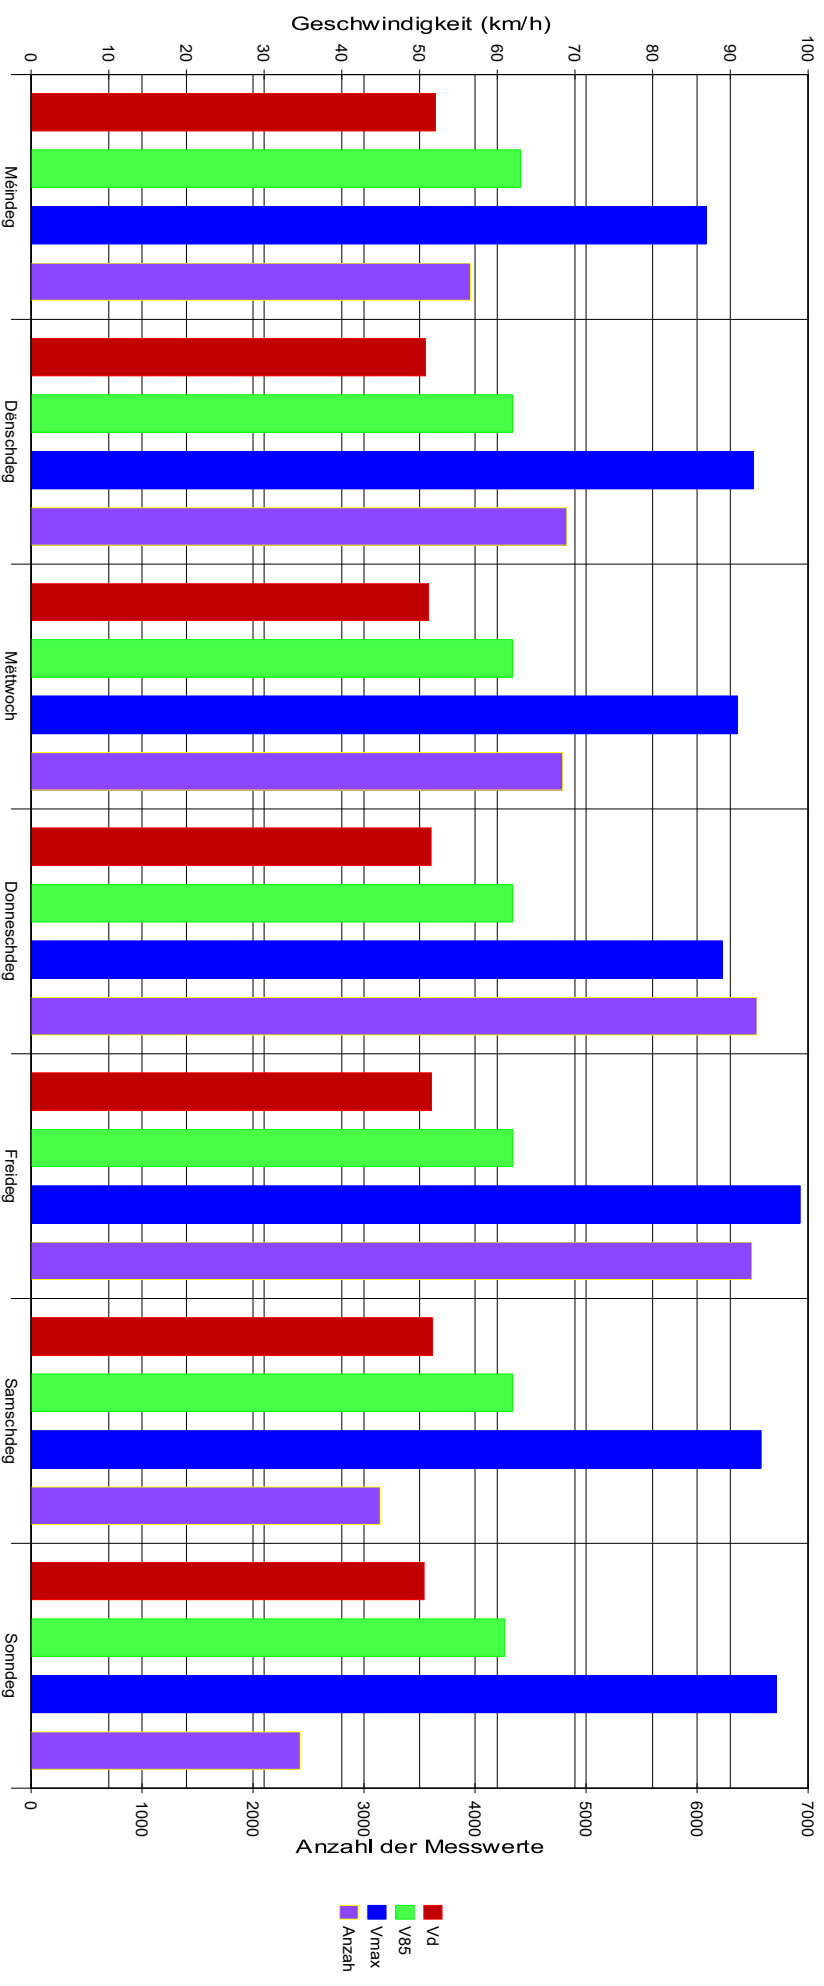

MONDORF-LES-BAINS

Gemeng Nummerref

1, place des Villes Jumelées
B.P. : 55 L-5601 MONDORF-LES-BAINS
www.mondorf-les-bains.lu

route d'Ellange, Mondorf-les-Bains, Fahrtrichtung Ellange -> Mondorf-les-Bains, 50 km/h Beschränkung

Statistik

Zeitraum: 1. Abriäll 2021, 00:00 Uhr bis 30. Abriäll 2021, 23:59 Uhr

Anzahl der Messwerte 32190
Durchschnittsgeschwindigkeit Vd 51,4 km/h
85% der Fahrzeuge fahren langsamer oder maximal ... V85 62 km/h
Maximalgeschwindigkeit Vmax 99 km/h