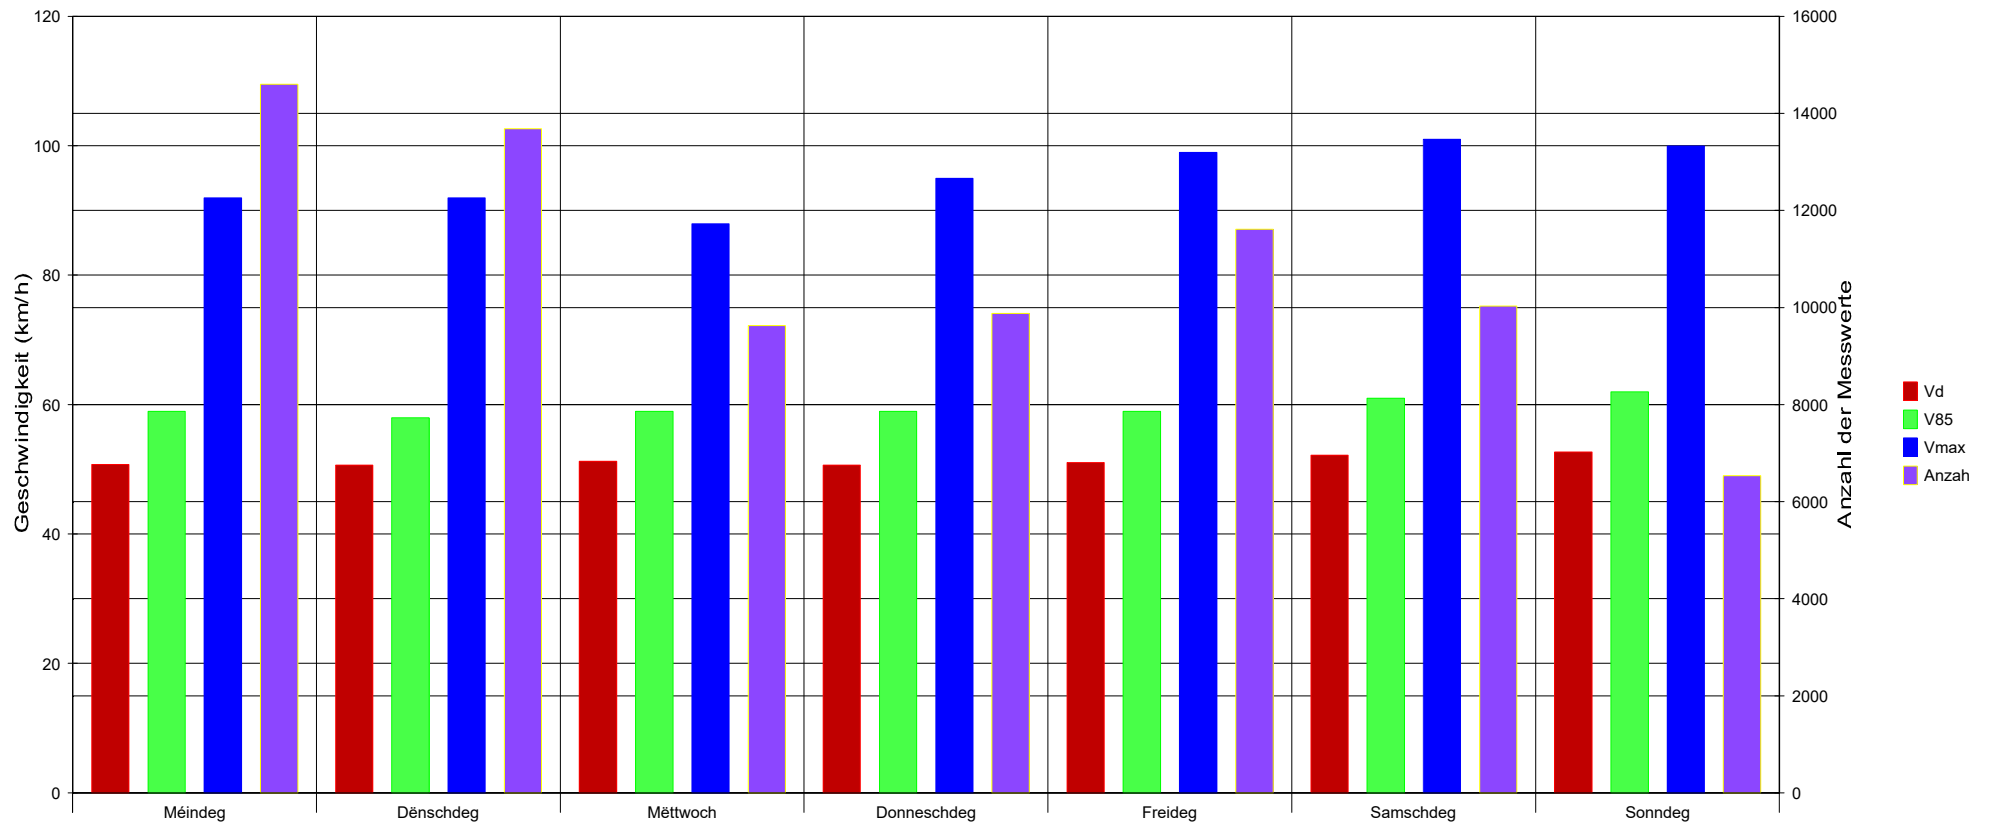

MONDORF-LES-BAINS

Gemeng Munnerref

1, place des Villes Jumelées
 B.P. : 55 L-5601 MONDORF-LES-BAINS
www.mondorf-les-bains.lu

4, route de Mondorf à Altwies, Mondorf dir. Altwies

Statistik

Zeitraum: 27. November 2020, 14:01 Uhr bis 15. Dezember 2020, 14:11 Uhr

Anzahl der Messwerte	76007
Durchschnittsgeschwindigkeit	Vd 51,2 km/h
85% der Fahrzeuge fahren langsamer oder maximal ...	V85 59 km/h
Maximalgeschwindigkeit	Vmax 101 km/h