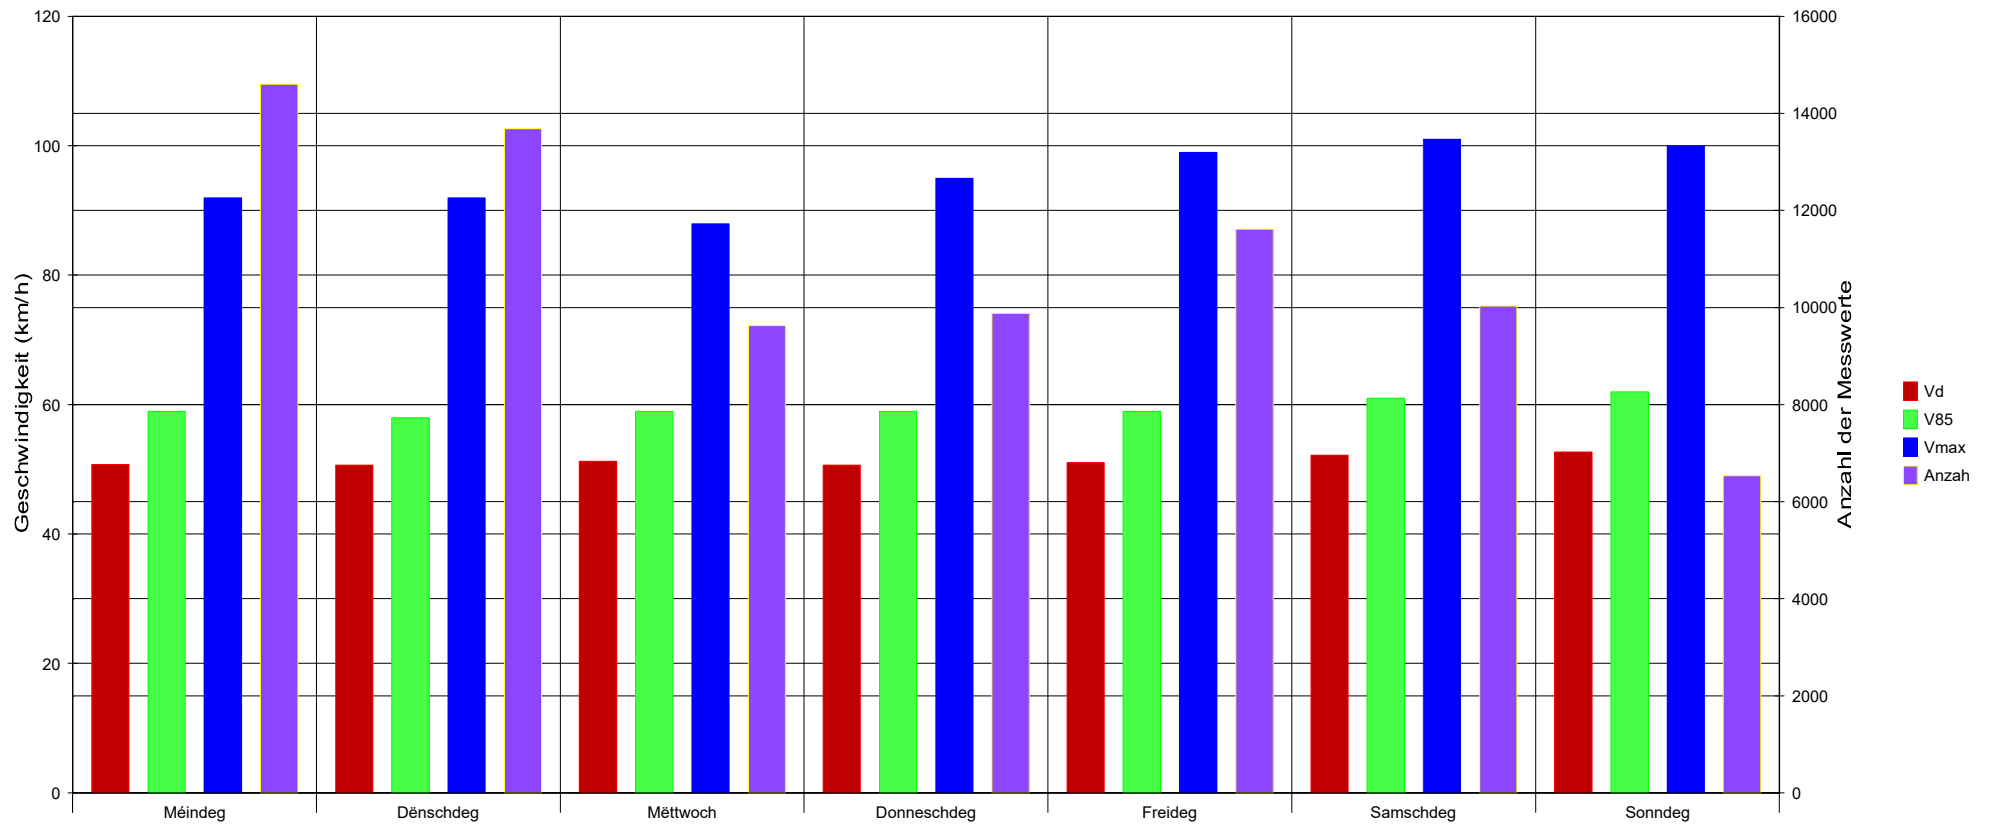

# MONDORF-LES-BAINS

Gemeng Munneref

1, place des Villes Jumelées  
 B.P. : 55 L-5601 MONDORF-LES-BAINS  
[www.mondorf-les-bains.lu](http://www.mondorf-les-bains.lu)

### Statistik

Zeitraum: 27. November 2020, 14:01 Uhr bis 15. Dezember 2020, 14:11 Uhr

|   |               |
|---|---------------|
| Anzahl der Messwerte .....                          | 76007         |
| Durchschnittsgeschwindigkeit .....                  | Vd 51,2 km/h  |
| 85% der Fahrzeuge fahren langsamer oder maximal ... | V85 59 km/h   |
| Maximalgeschwindigkeit .....                        | Vmax 101 km/h |