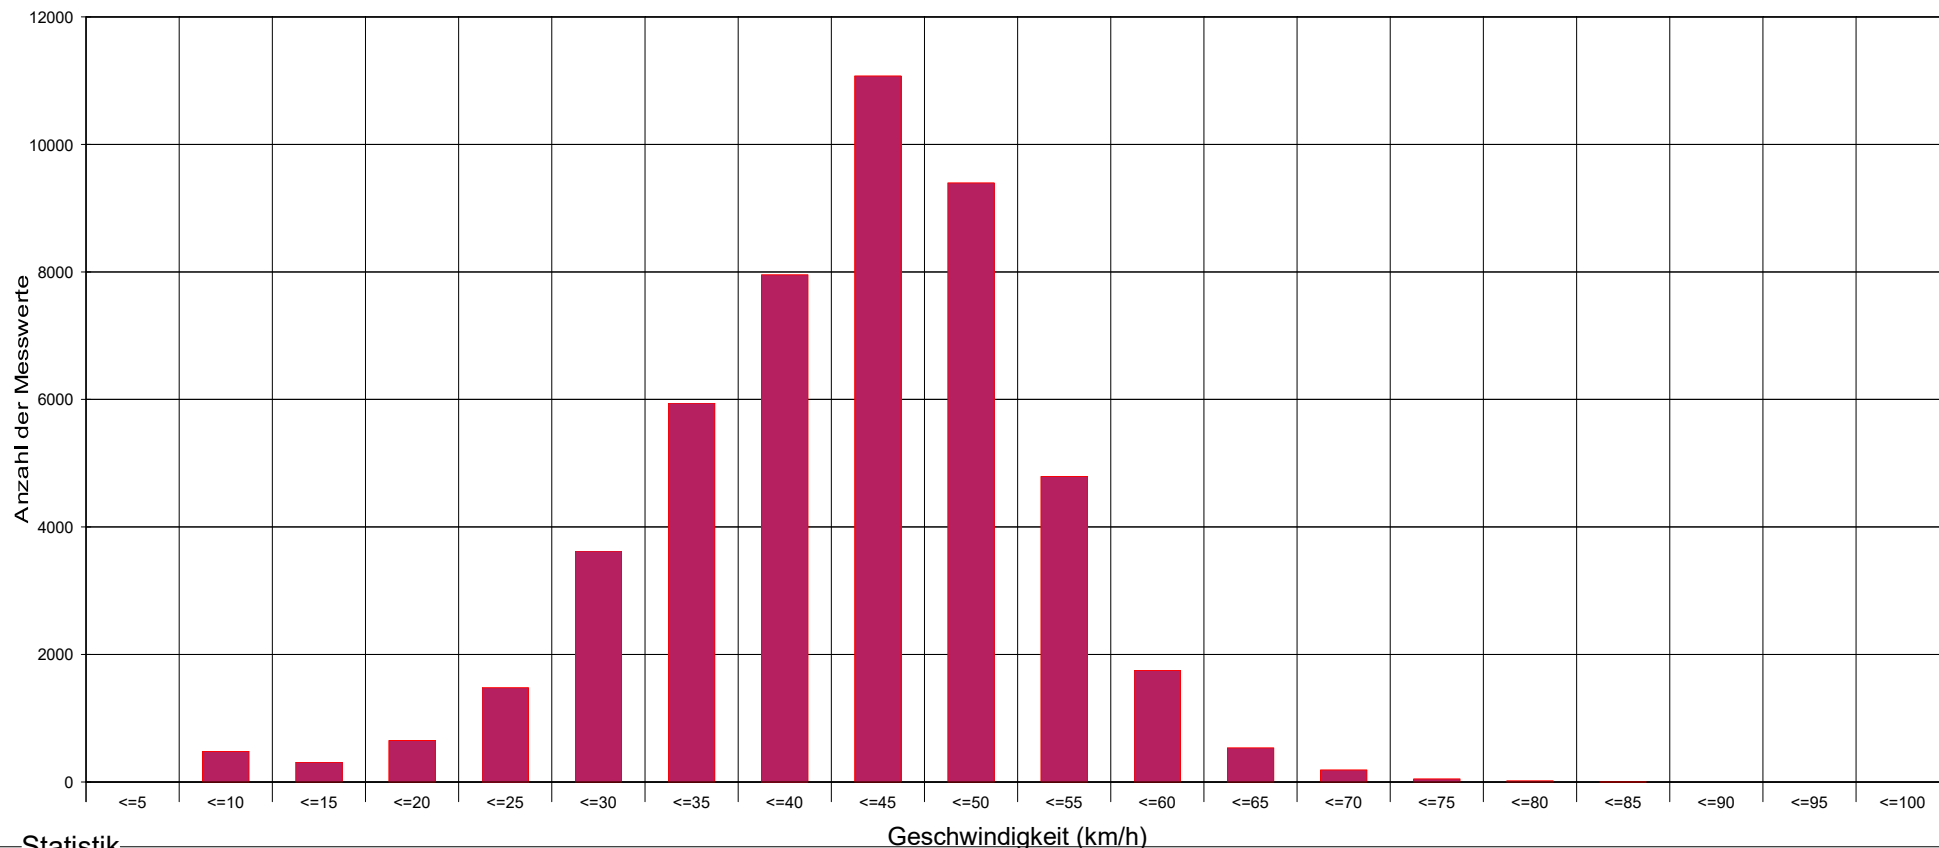

avenue Marie-Adélaïde L-5635 Mondorf-les-Bains, Fahrtrichtung : Burmerange -> Mondorf-les-Bains, Beschränkung 50 km/h

Statistik

Geschwindigkeit (km/h)

Zeitraum: 1. Juni 2019, 00:00 Uhr bis 30. Juni 2019, 23:59 Uhr