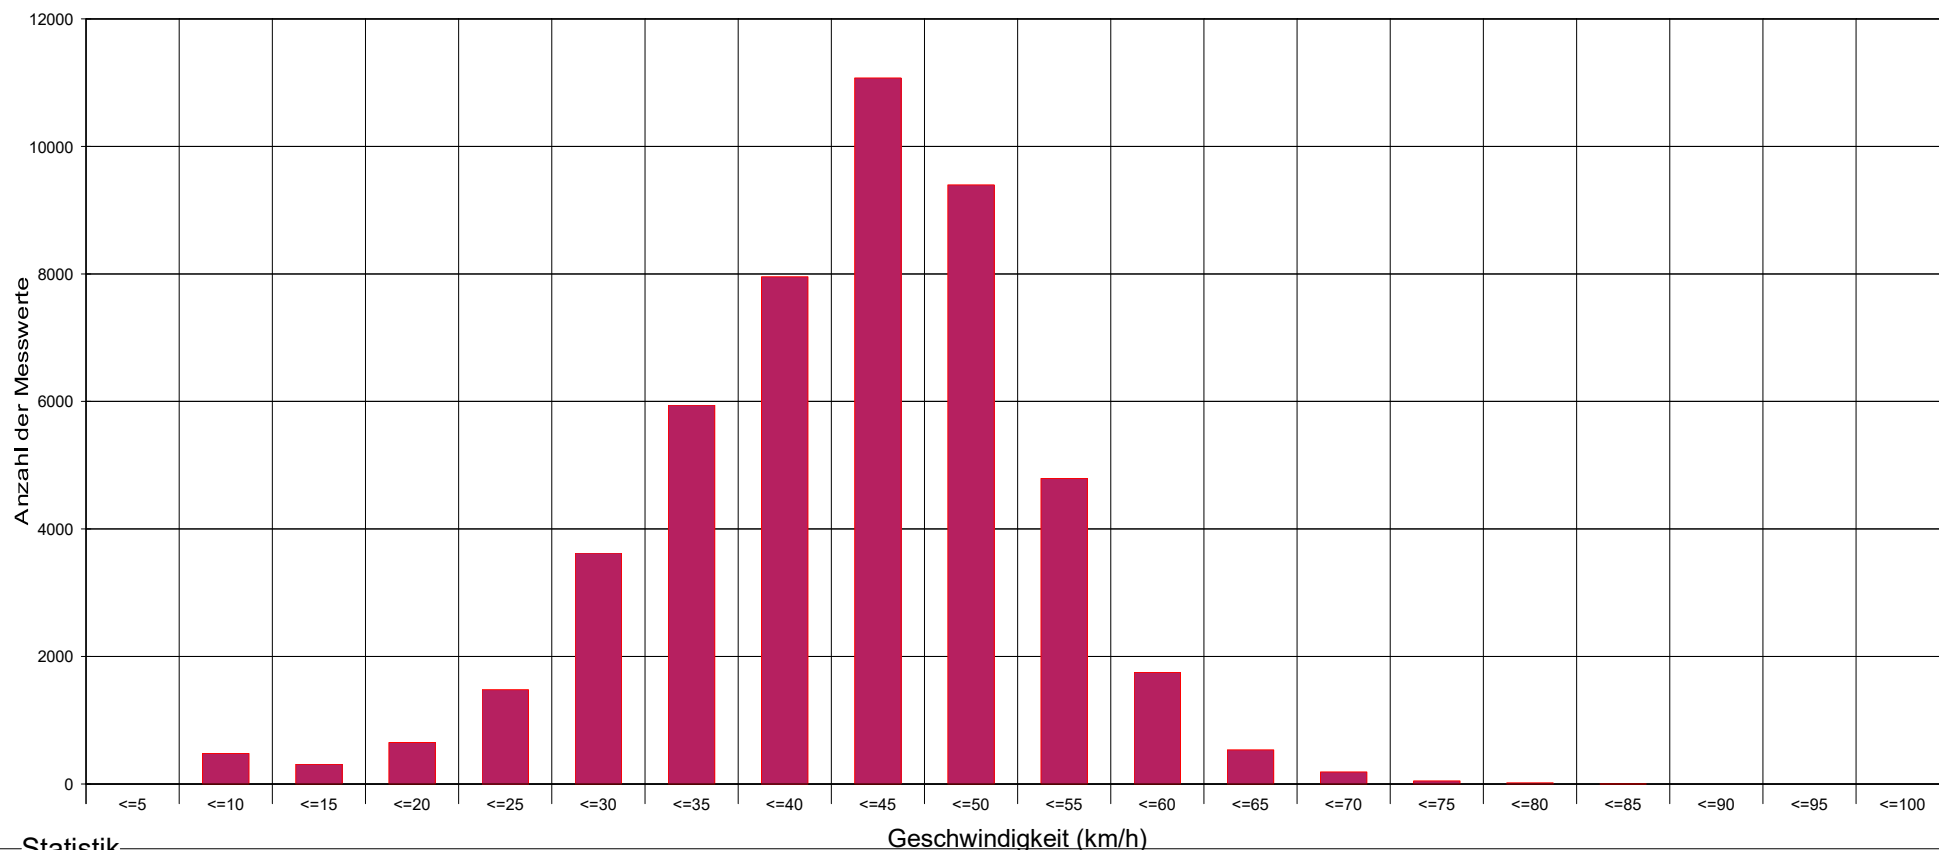

avenue Marie-Adélaïde L-5635 Mondorf-les-Bains, Fahrtrichtung : Burmerange -> Mondorf-les-Bains, Beschränkung 50 km/h

Statistik

Geschwindigkeit (km/h)

Zeitraum: 1. Juni 2019, 00:00 Uhr bis 30. Juni 2019, 23:59 Uhr