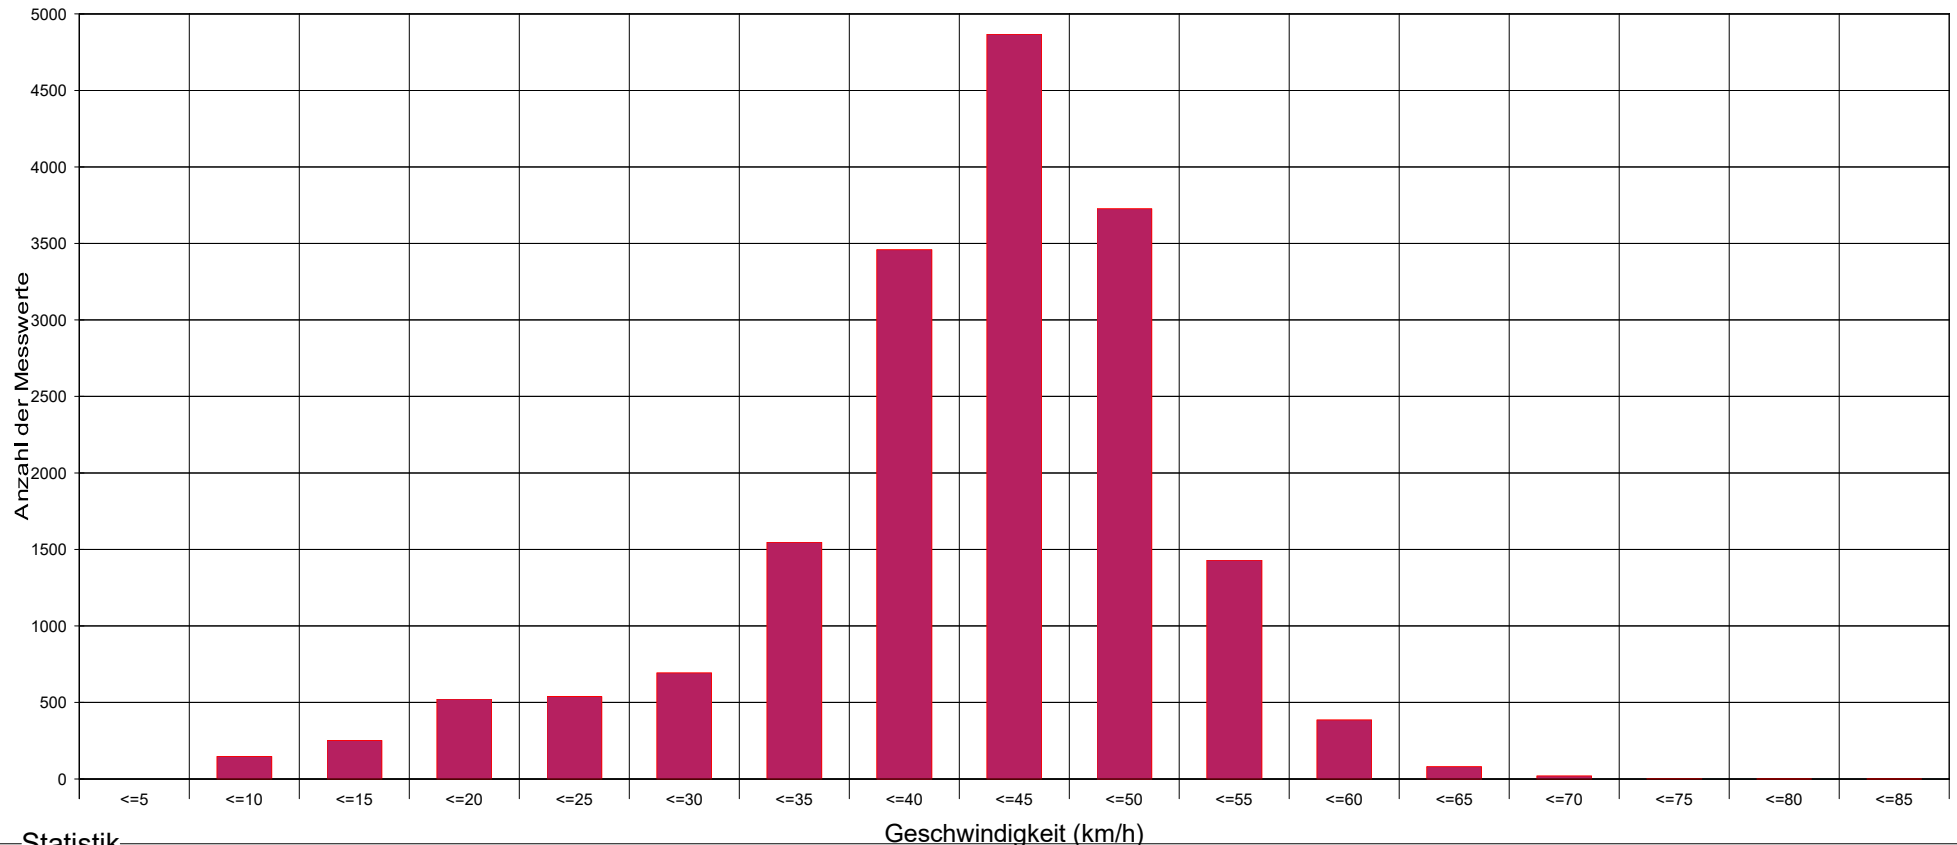

avenue Marie-Adélaïde L-5635 Mondorf-les-Bains, Fahrtrichtung : Mondorf-les-Bains -> Burmerange, Beschränkung 50 km/h

Statistik

Zeitraum: 1. Juli 2019, 00:00 Uhr bis 31. Juli 2019, 23:59 Uhr

Anzahl der Messwerte	17691
Durchschnittsgeschwindigkeit	Vd 40,8 km/h
85% der Fahrzeuge fahren langsamer oder maximal ...	V85 49 km/h
Maximalgeschwindigkeit	Vmax 81 km/h