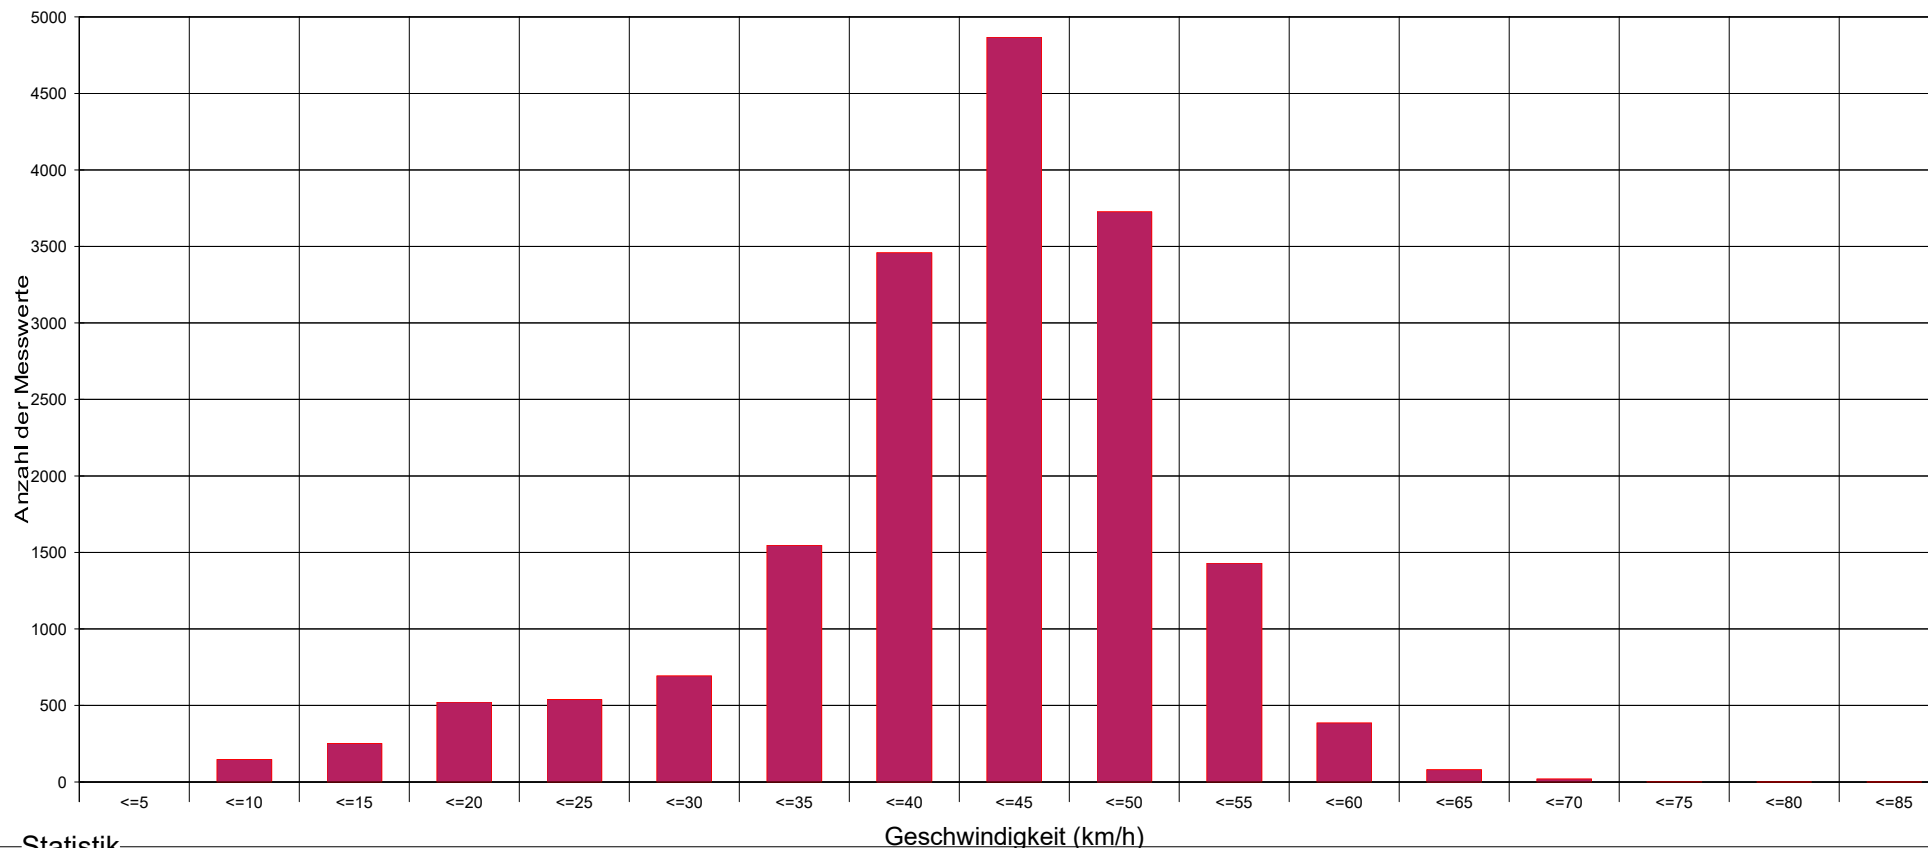

avenue Marie-Adélaïde L-5635 Mondorf-les-Bains, Fahrtrichtung : Mondorf-les-Bains -> Burmerange, Beschränkung 50 km/h

Statistik

Zeitraum: 1. Juli 2019, 00:00 Uhr bis 31. Juli 2019, 23:59 Uhr

Anzahl der Messwerte	17691
Durchschnittsgeschwindigkeit	Vd 40,8 km/h
85% der Fahrzeuge fahren langsamer oder maximal ...	V85 49 km/h
Maximalgeschwindigkeit	Vmax 81 km/h