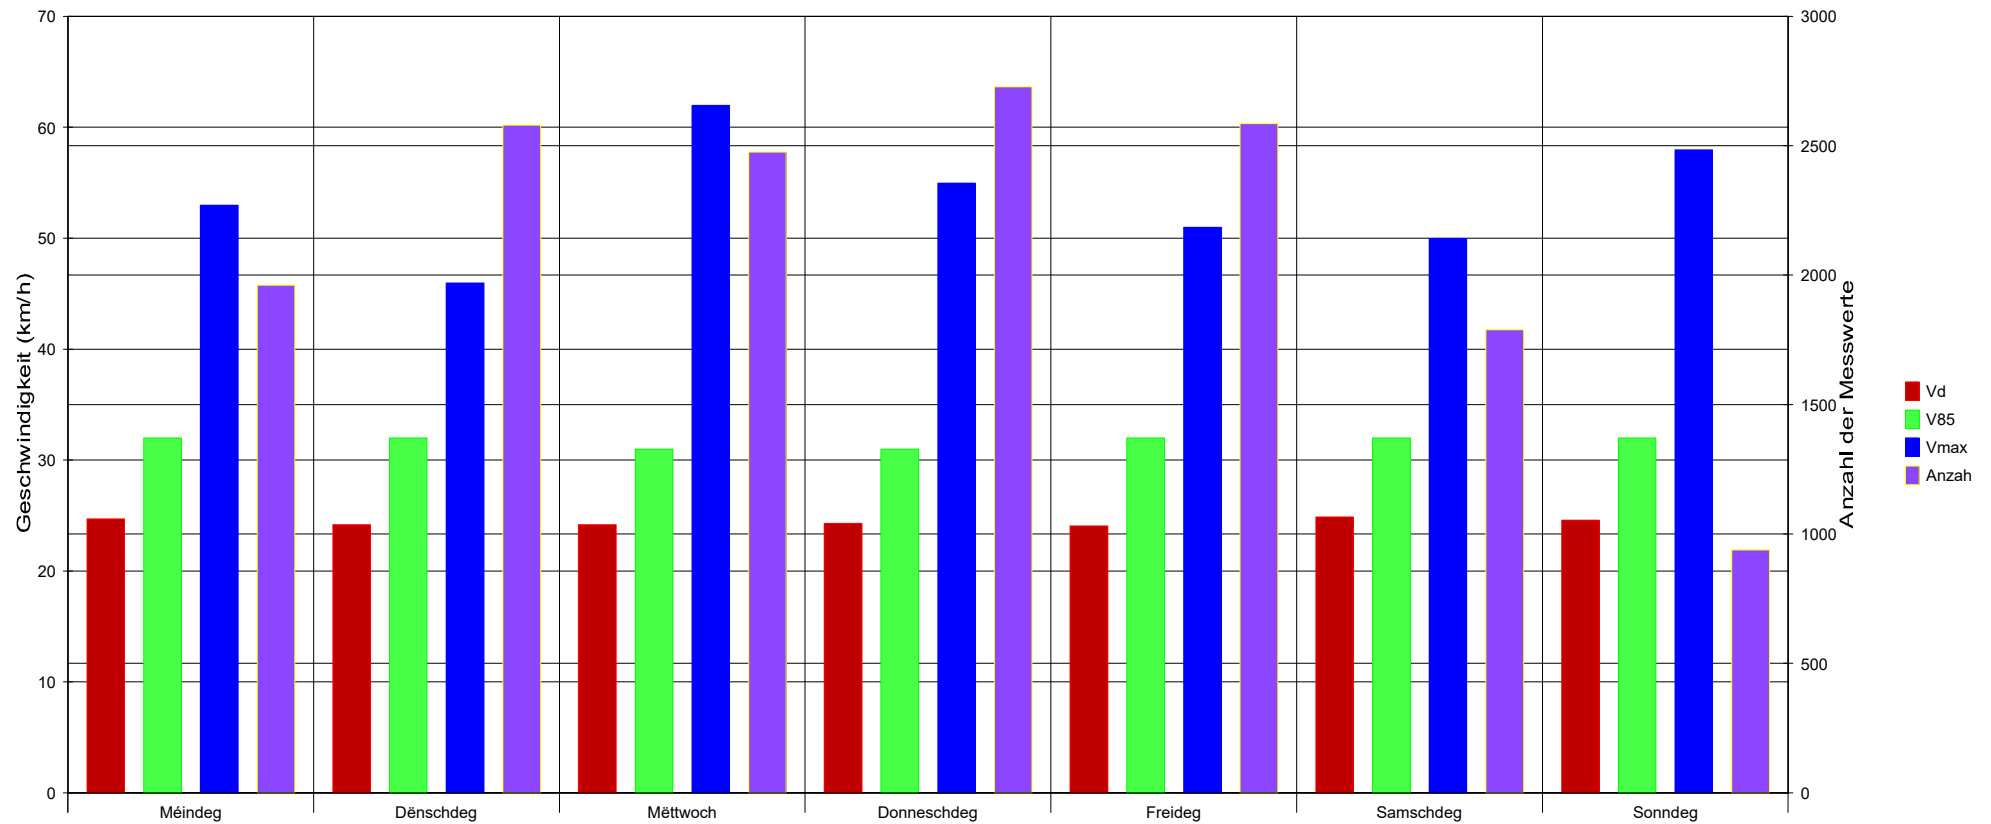

MONDORF-LES-BAINS

Gemeng Munnerref

1, place des Villes Jumelées
B.P. : 55 L-5601 MONDORF-LES-BAINS
www.mondorf-les-bains.lu

passage entre avenue Frères Wiesenbach et avenue Lou Hemmer, vitesse max. 50km/h

Statistik

Zeitraum: 3. November 2020, 12:02 Uhr bis 27. November 2020, 17:07 Uhr

Anzahl der Messwerte	15065
Durchschnittsgeschwindigkeit	Vd 24,4 km/h
85% der Fahrzeuge fahren langsamer oder maximal ...	V85 32 km/h
Maximalgeschwindigkeit	Vmax 62 km/h