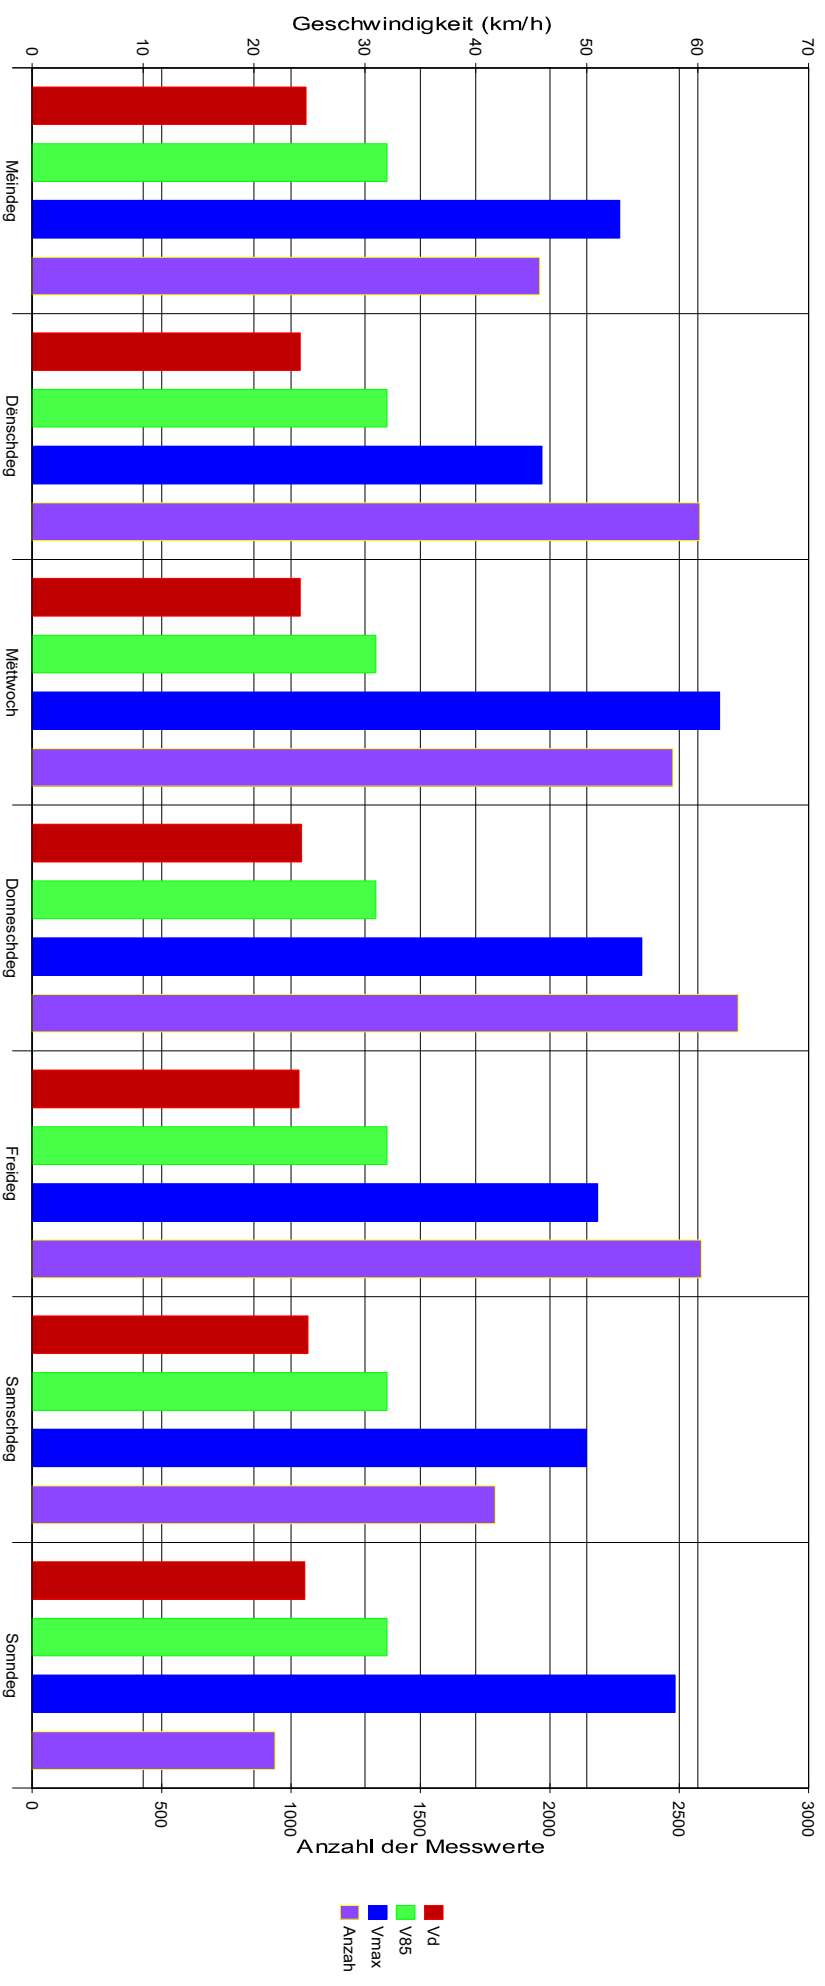

MONDORF-LES-BAINS

Gemeng Munneeref

1, place des Villes Jumelées
B.P. : 55 L-5601 MONDORF-LES-BAINS
www.mondorf-les-bains.lu

passage entre avenue Frères Wiesenbach et avenue Lou Hemmer, vitesse max. 50km/h

Statistik

Zeitraum: 3. November 2020, 12:02 Uhr bis 27. November 2020, 17:07 Uhr

Anzahl der Messwerte 15065
Durchschnittsgeschwindigkeit Vd 24,4 km/h
85% der Fahrzeuge fahren langsamer oder maximal ... V85 32 km/h
Maximalgeschwindigkeit Vmax 62 km/h