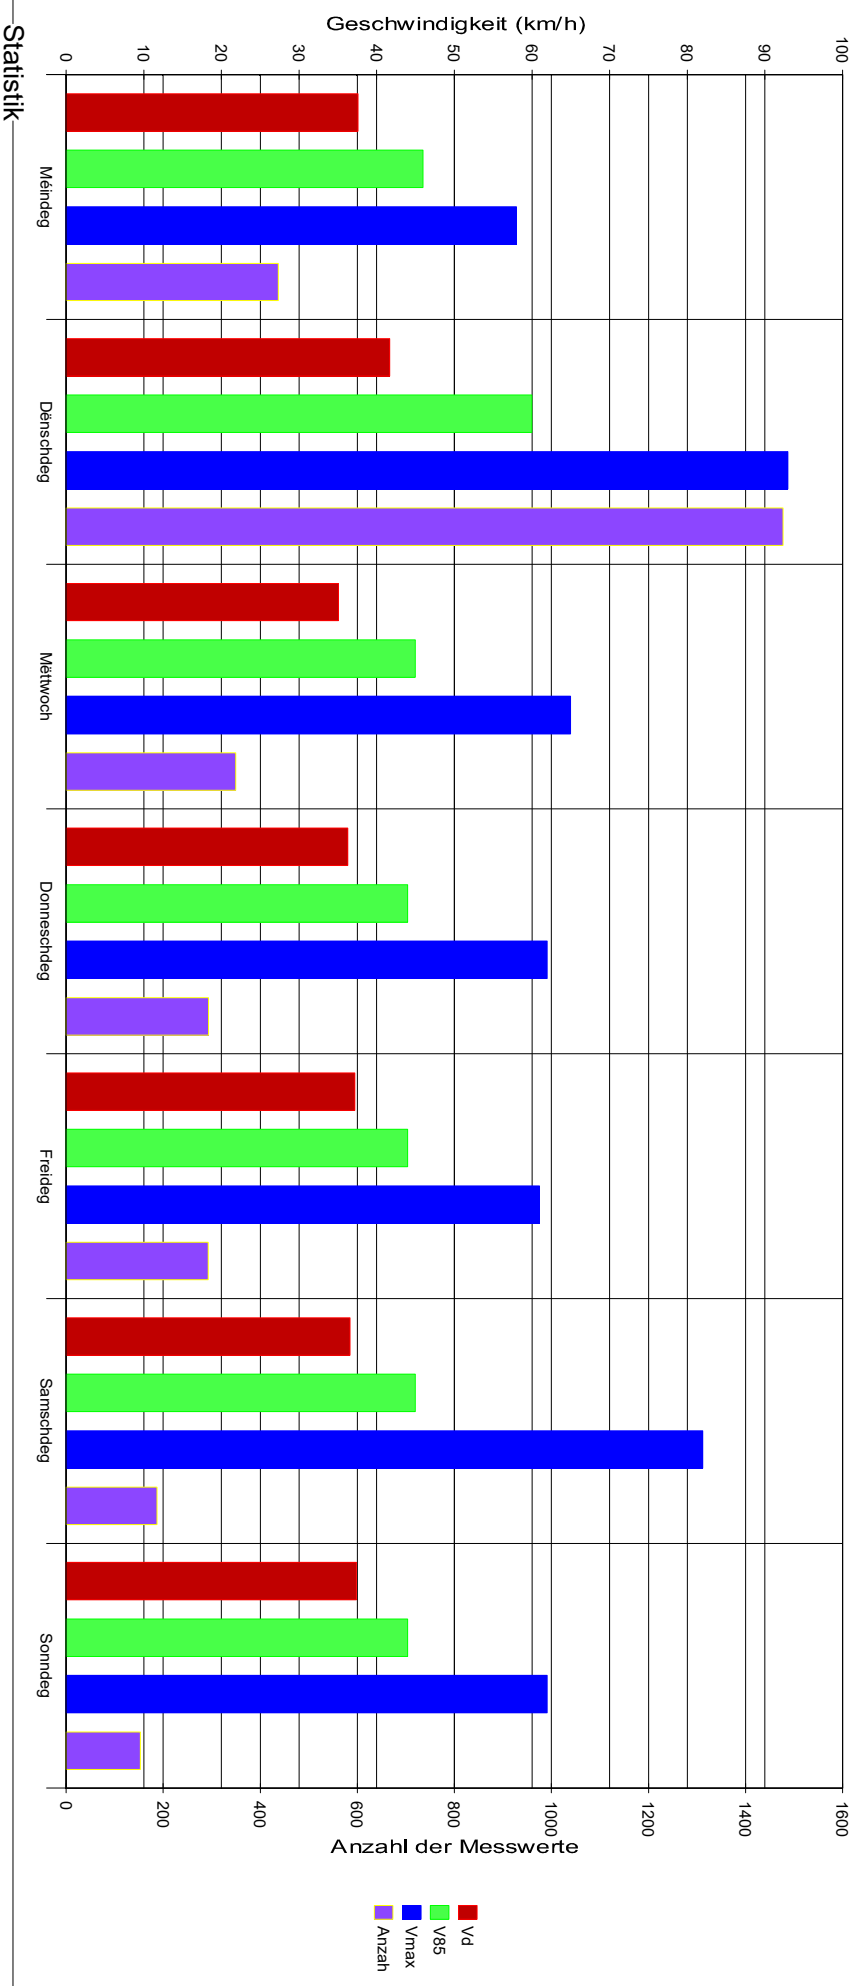

MONDORF-LES-BAINS

Gemeng Nummerref

1, place des Villes Jumelées
B.P. : 55 L-5601 MONDORF-LES-BAINS
www.mondorf-les-bains.lu

rue de la Gare à Ellange-Gare, Ellange-Gare dir. Ellange, vitesse max. 50km/h

Statistik

Zeitraum: 5. Oktober 2020, 16:30 Uhr bis 13. Oktober 2020, 15:54 Uhr

Anzahl der Messwerte 3194
Durchschnittsgeschwindigkeit Vd 39,0 km/h
85% der Fahrzeuge fahren langsamer oder maximal ... V85 54 km/h
Maximalgeschwindigkeit Vmax 93 km/h