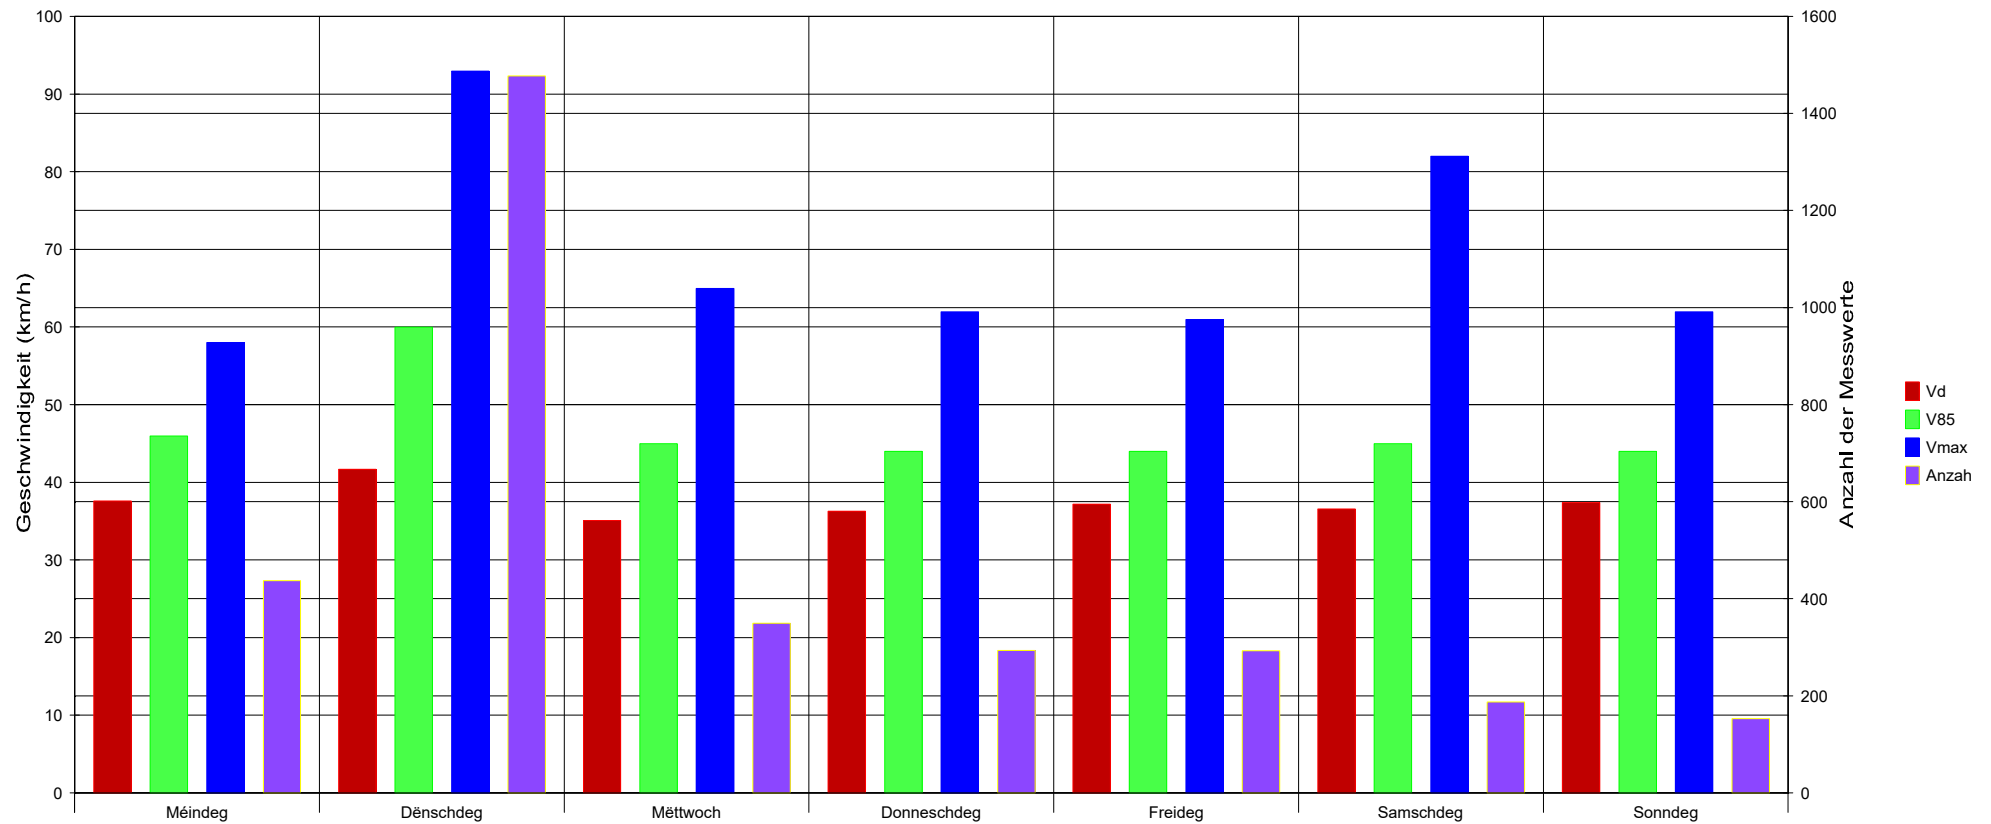

# MONDORF-LES-BAINS

Gemeng Munneref

1, place des Villes Jumelées  
 B.P. : 55 L-5601 MONDORF-LES-BAINS  
[www.mondorf-les-bains.lu](http://www.mondorf-les-bains.lu)

rue de la Gare à Ellange-Gare, Ellange-Gare dir. Ellange, vitesse max. 50km/h

## Statistik

Zeitraum: 5. Oktober 2020, 16:30 Uhr bis 13. Oktober 2020, 15:54 Uhr

Anzahl der Messwerte .....	3194
Durchschnittsgeschwindigkeit ..... Vd	39,0 km/h
85% der Fahrzeuge fahren langsamer oder maximal ... V85	54 km/h
Maximalgeschwindigkeit ..... Vmax	93 km/h