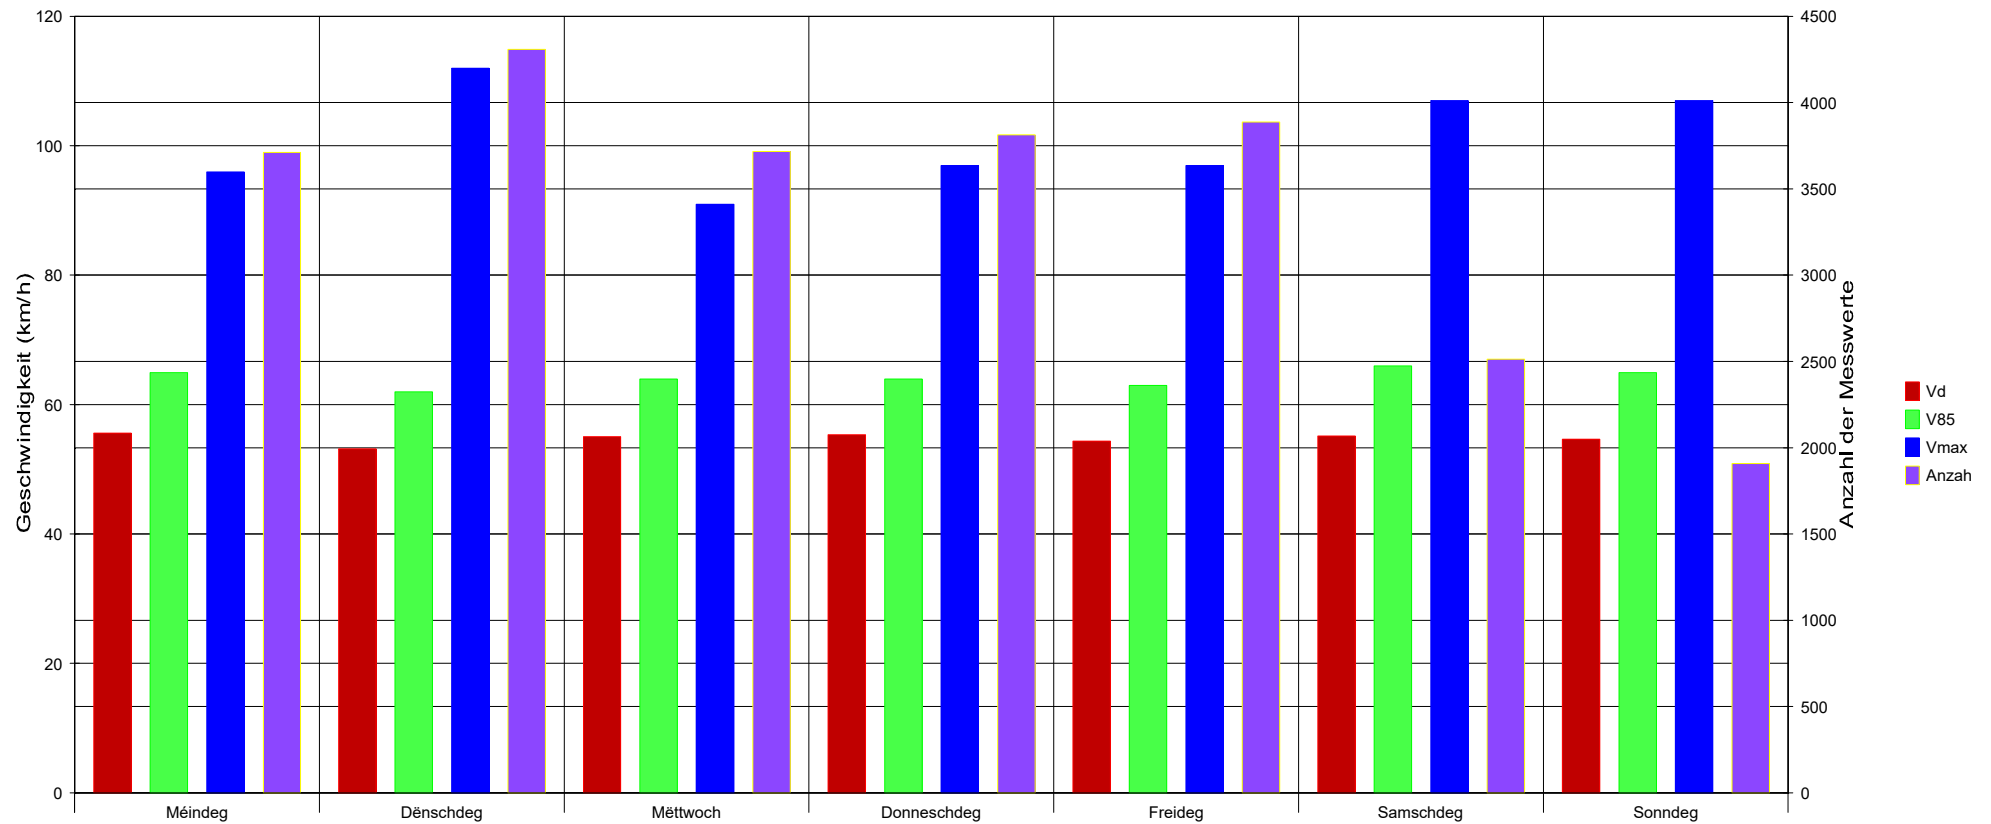

# MONDORF-LES-BAINS

Gemeng Munneref

1, place des Villes Jumelées  
 B.P. : 55 L-5601 MONDORF-LES-BAINS  
[www.mondorf-les-bains.lu](http://www.mondorf-les-bains.lu)

rue de la Gare à Ellange-Gare, Ellange dir. Ellange-Gare, vitesse max. 50km/h

## Statistik

Zeitraum: 13. Oktober 2020, 15:55 Uhr bis 20. Oktober 2020, 18:25 Uhr

Anzahl der Messwerte .....	23872
Durchschnittsgeschwindigkeit ..... Vd	54,7 km/h
85% der Fahrzeuge fahren langsamer oder maximal ... V85	64 km/h
Maximalgeschwindigkeit ..... Vmax	112 km/h