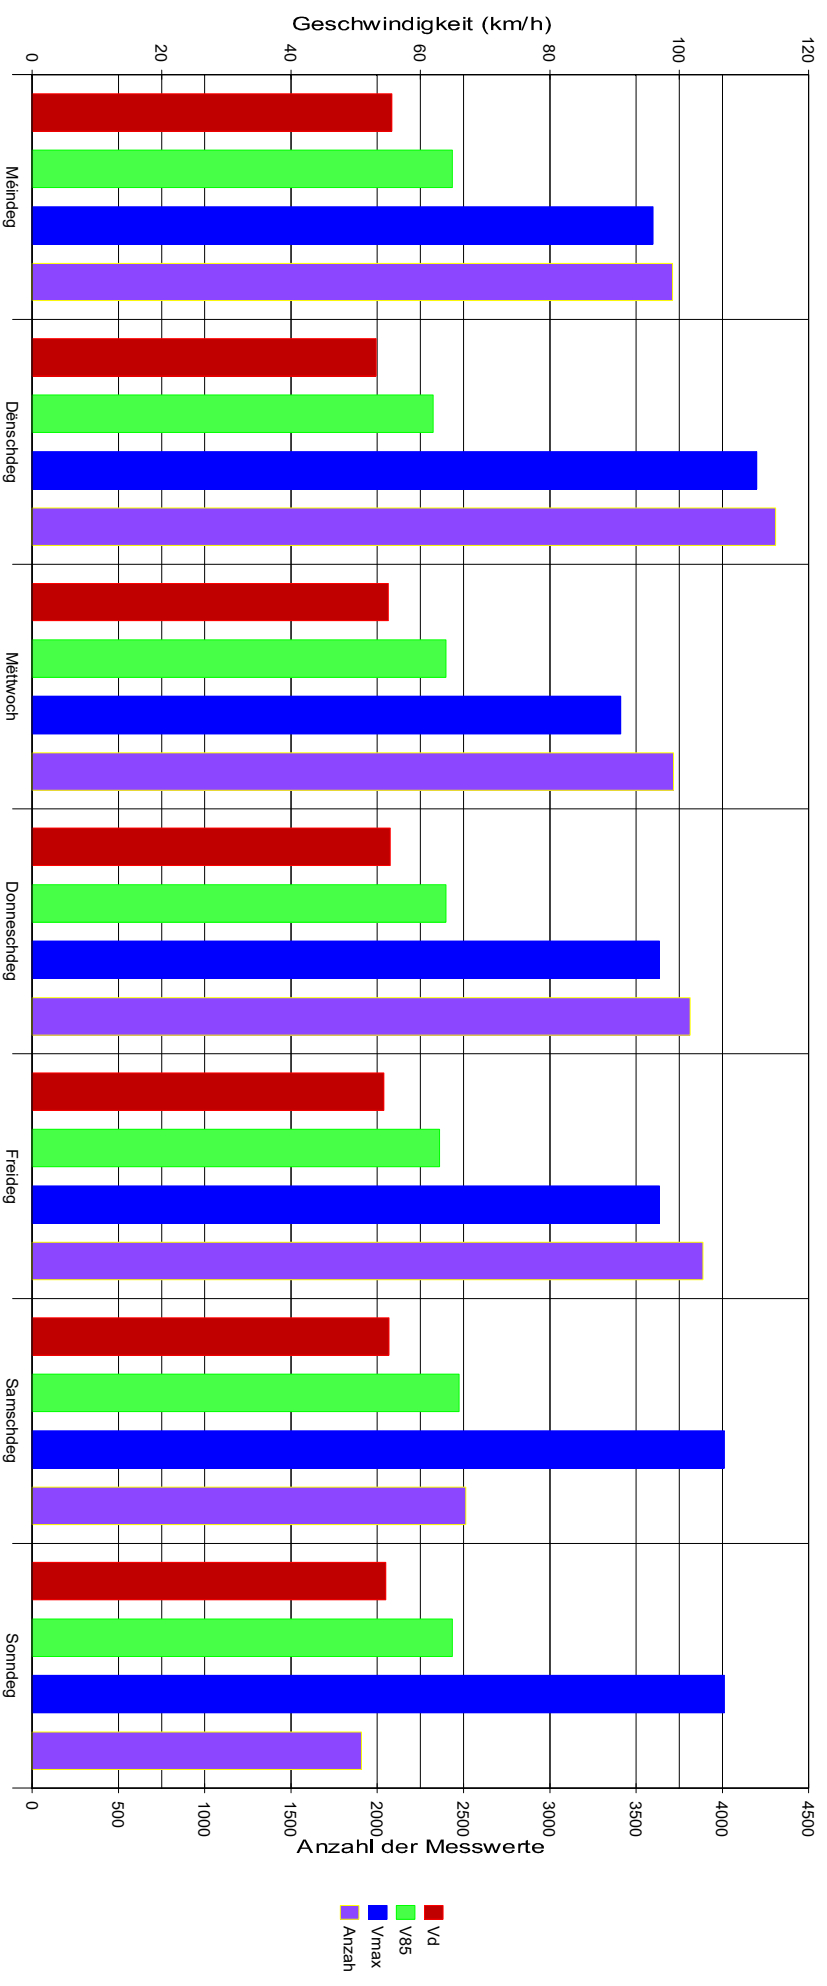

MONDORF-LES-BAINS

Gemeng Nummerref

1, place des Villes Jumelées
B.P. : 55 L-5601 MONDORF-LES-BAINS
www.mondorf-les-bains.lu

rue de la Gare à Ellange-Gare, Ellange dir. Ellange-Gare, vitesse max. 50km/h

Statistik

Zeitraum: 13. Oktober 2020, 15:55 Uhr bis 20. Oktober 2020, 18:25 Uhr

Anzahl der Messwerte 23872

Durchschnittsgeschwindigkeit Vd 54,7 km/h

85% der Fahrzeuge fahren langsamer oder maximal ... V85 64 km/h

Maximalgeschwindigkeit Vmax 112 km/h