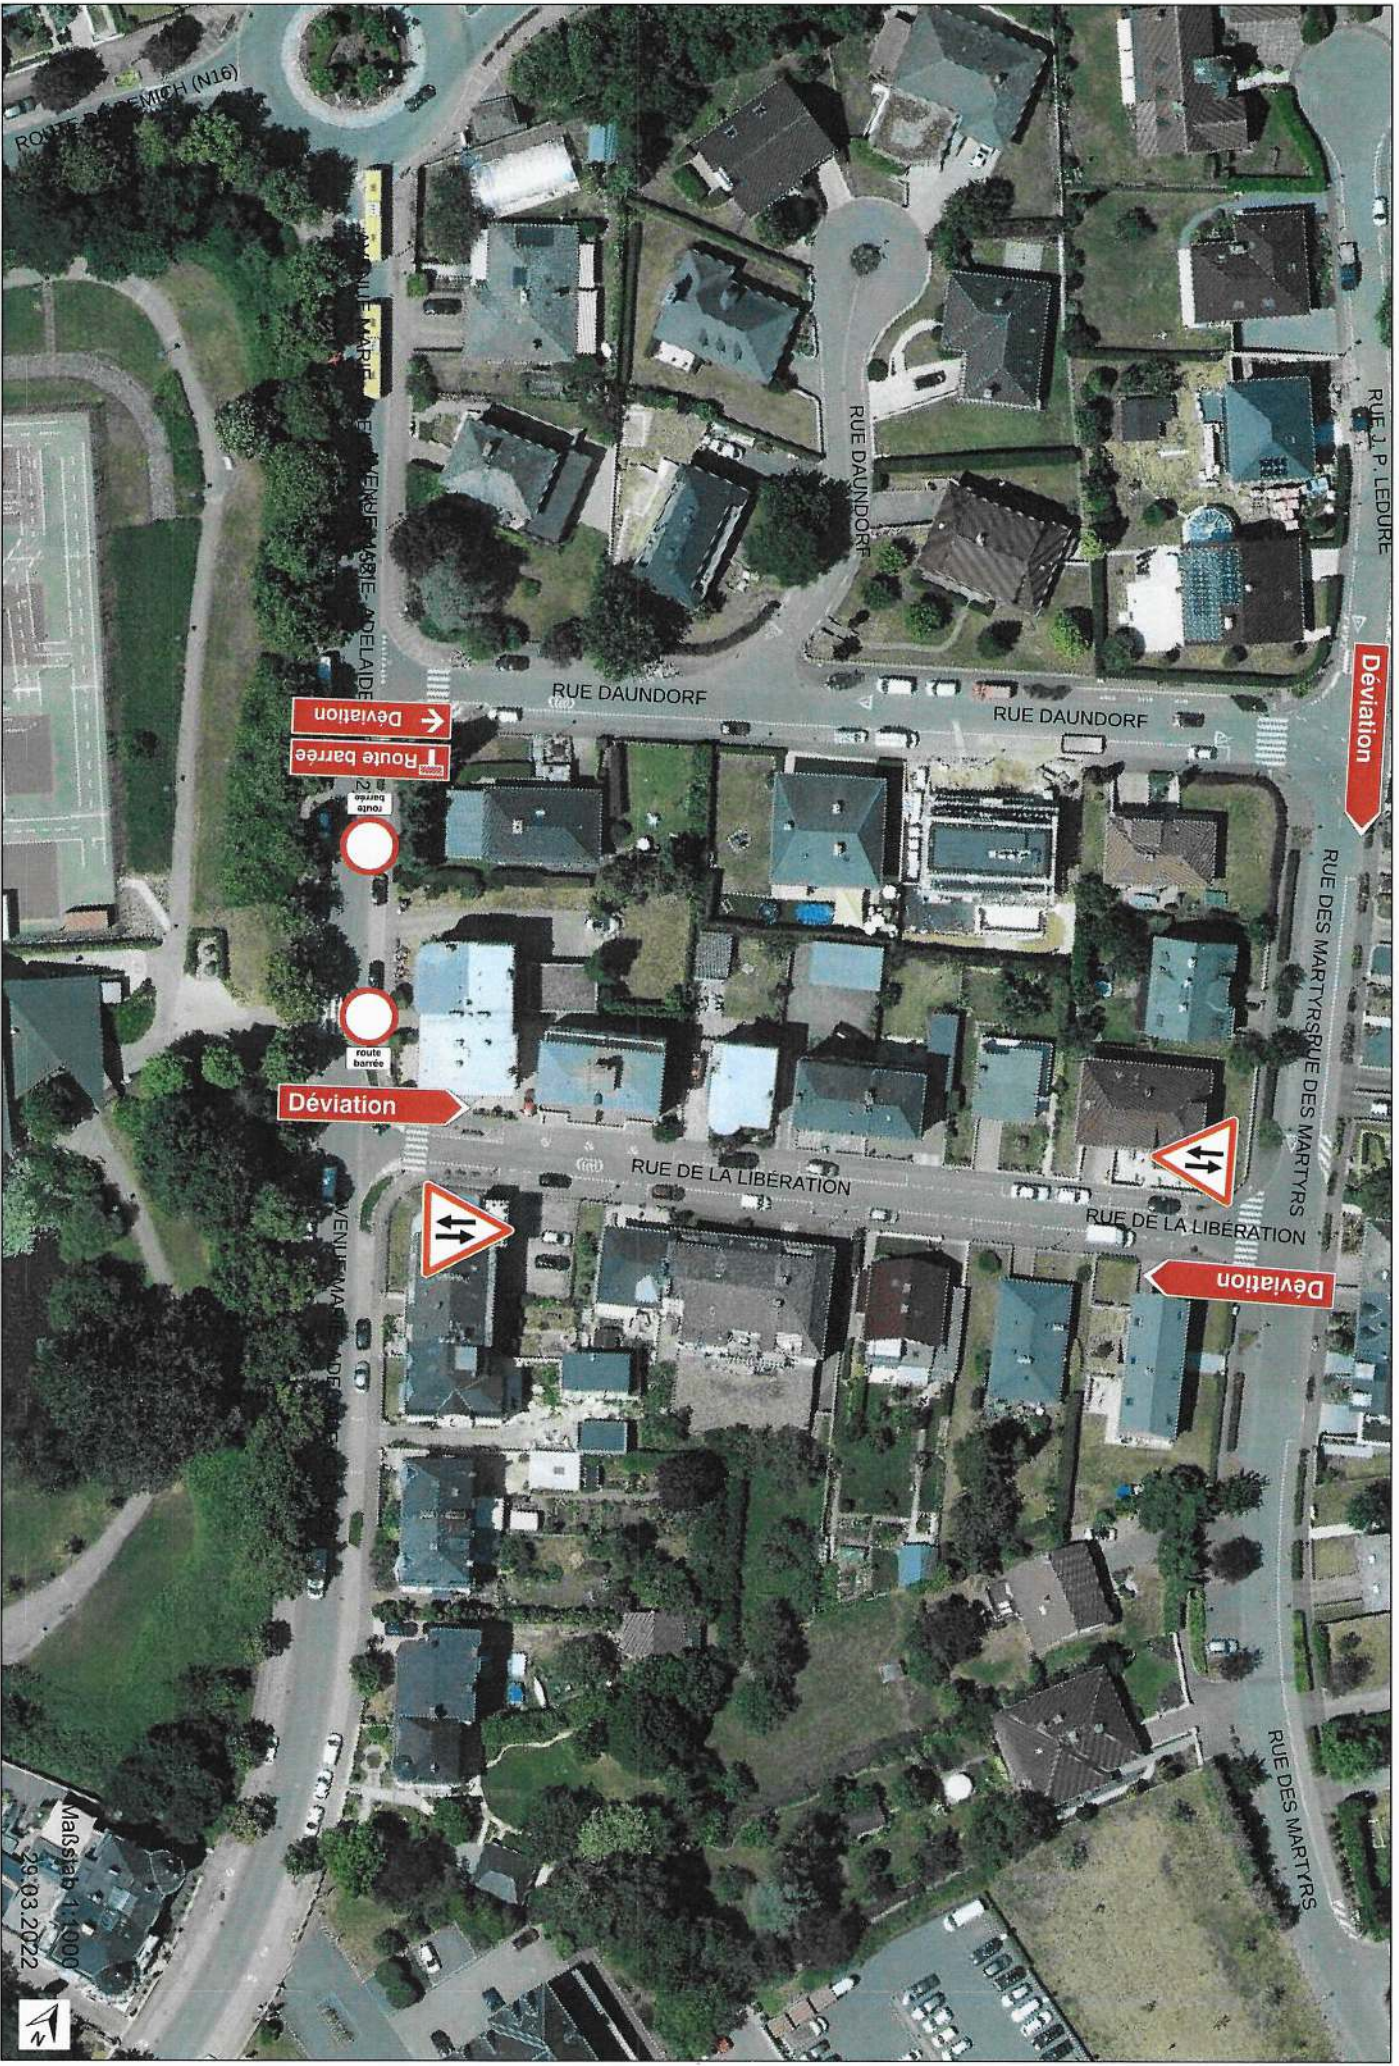

Déviation

Déviation
Route barée

Déviation

Déviation

ROUTE DE SEMICH (N16)

RUE J. P. LEDURE

RUE DAUNDORF

RUE DAUNDORF

RUE DAUNDORF

RUE DES MARTYRS

RUE DE LA LIBERATION

RUE DE LA LIBERATION

RUE DES MARTYRS

AVENUE MARIE-VERMOREL-DELAIDE

AVENUE MARIE-VERMOREL-DELAIDE

Mabslab 1:1000
29.03.2022