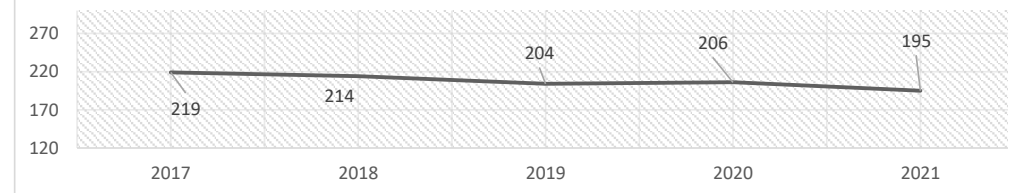

ADMINISTRATION COMMUNALE DE MONDORF-LES-BAINS

ÜBERBLICK INDIKATOREN

	2017	2018	2019	2020	2021
EINWOHNERZAHL	5.076	5.262	5.306	5.356	5.404
EWG	7.259	7.525	7.588	7.659	7.728
MÉNAGES	2.348	2.434	2.455	2.478	2.500

Einwohnerzahl pro Jahr

RESTABFALL PRO EINWOHNER [kg/EW]

Jahr	Restabfall [kg/EW]
2017	219
2018	214
2019	204
2020	206
2021	195

RESTABFALL [kg/EW]

BIOABFALL PRO EINWOHNER [kg/EW]

Jahr	Bioabfall [kg/EW]
2017	5
2018	6
2019	6
2020	8
2021	11