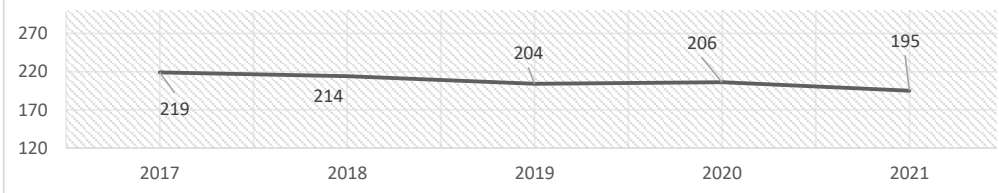

ADMINISTRATION COMMUNALE DE MONDORF-LES-BAINS

ÜBERBLICK INDIKATOREN

	2017	2018	2019	2020	2021
EINWOHNERZAHL	5.076	5.262	5.306	5.356	5.404
EWG	7.259	7.525	7.588	7.659	7.728
MÉNAGES	2.348	2.434	2.455	2.478	2.500

Einwohnerzahl pro Jahr

RESTABFALL PRO EINWOHNER [kg/EW]

219 214 204 206 195

RESTABFALL [kg/EW]

BIOABFALL PRO EINWOHNER [kg/EW]

5 6 6 8 11