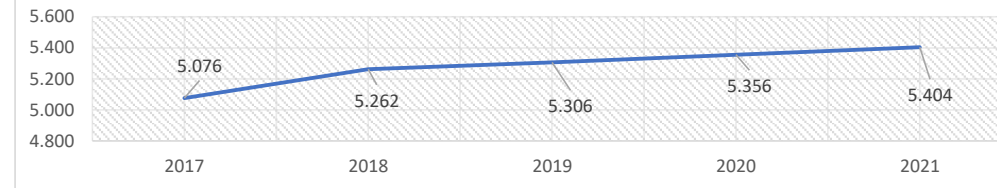

ADMINISTRATION COMMUNALE DE MONDORF-LES-BAINS

ÜBERBLICK INDIKATOREN

	2017	2018	2019	2020	2021
EINWOHNERZAHL	5.076	5.262	5.306	5.356	5.404
EWG	7.259	7.525	7.588	7.659	7.728
MÉNAGES	2.348	2.434	2.455	2.478	2.500

Einwohnerzahl pro Jahr

RESTABFALL PRO EINWOHNER [kg/EW]

Jahr	Restabfall [kg/EW]
2017	219
2018	214
2019	204
2020	206
2021	195

RESTABFALL [kg/EW]

BIOABFALL PRO EINWOHNER [kg/EW]

Jahr	Bioabfall [kg/EW]
2017	5
2018	6
2019	6
2020	8
2021	11