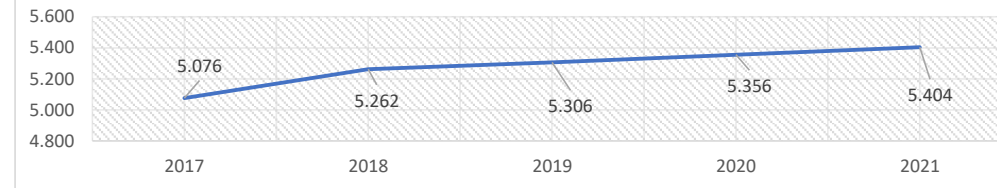

ADMINISTRATION COMMUNALE DE MONDORF-LES-BAINS

ÜBERBLICK INDIKATOREN

	2017	2018	2019	2020	2021
EINWOHNERZAHL	5.076	5.262	5.306	5.356	5.404
EWG	7.259	7.525	7.588	7.659	7.728
MÉNAGES	2.348	2.434	2.455	2.478	2.500

Einwohnerzahl pro Jahr

RESTABFALL PRO EINWOHNER [kg/EW]

219 214 204 206 195

RESTABFALL [kg/EW]

BIOABFALL PRO EINWOHNER [kg/EW]

5 6 6 8 11