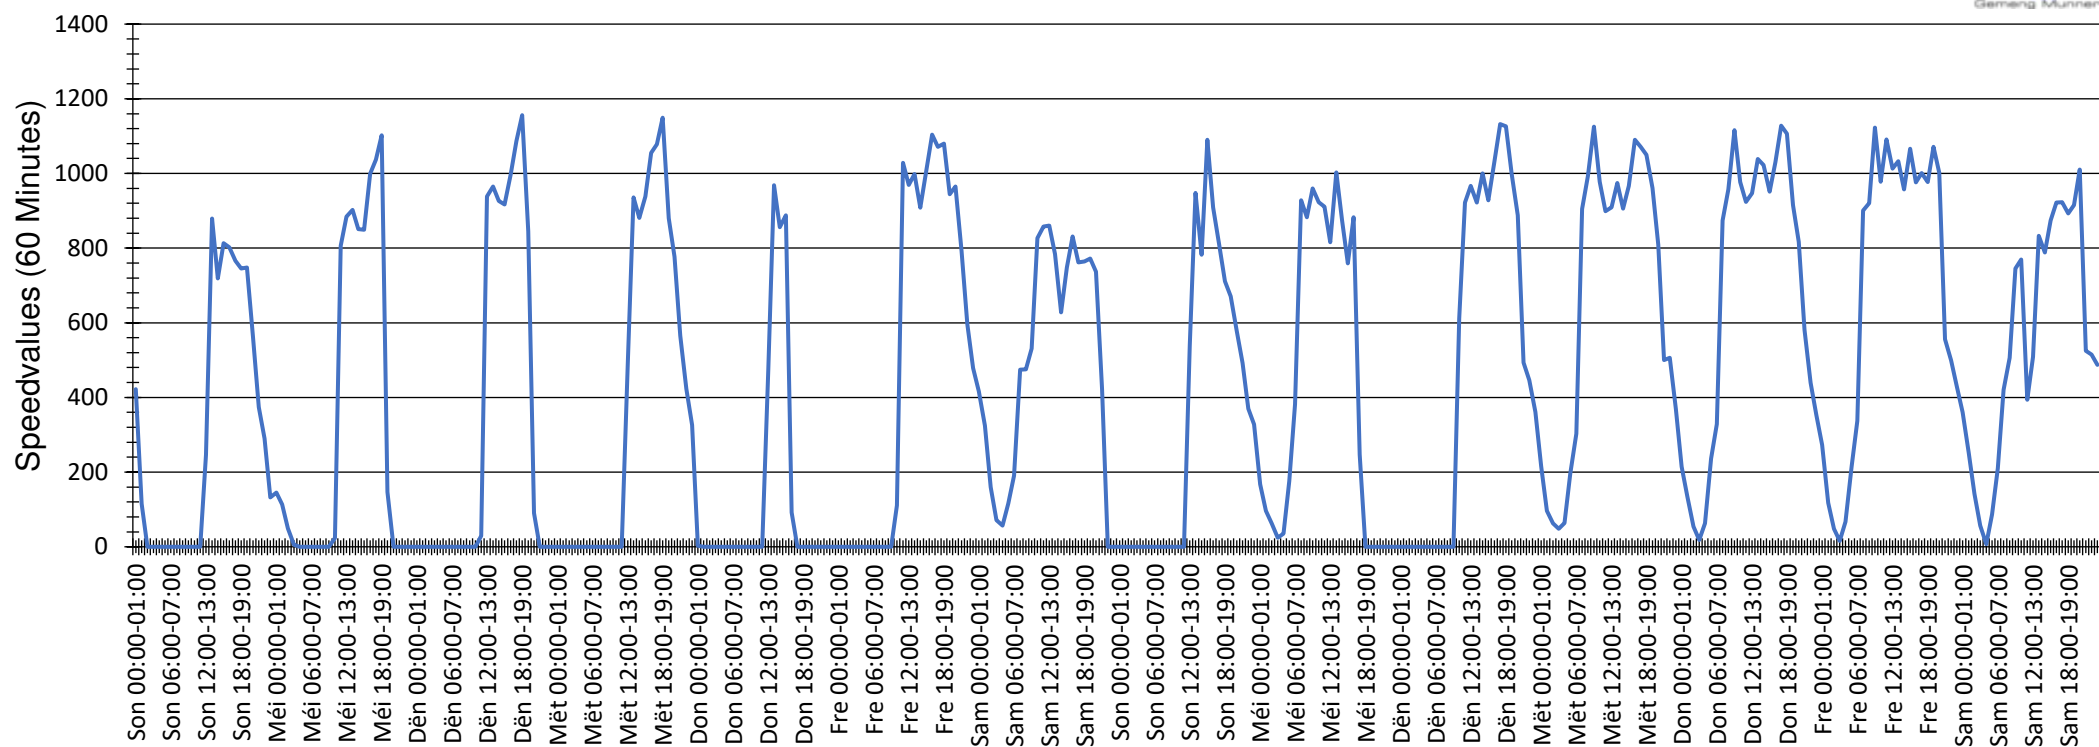

## Sequence Number of speedvalues

<b>Evaluation time</b>	8. Januar 2023,00:00 - 22. Januar 2023,00:00					
<b>Speed limit</b>	50 km/h	<b>Values</b>	<b>Vehicles</b>	<b>Vd[km/h]</b>	<b>Vmax[km/h]</b>	<b>V85 [km/h]</b>
<b>Speed violations</b>	66,60 %	152328	35118	55	122	65
<b>ADT</b>	2508					
<b>AYT</b>	915420					
<b>Evaluation direction</b>	Arriving					
<b>Author:</b>	Seastian Pohl					
<b>Comment:</b>						
<b>Location:</b>	route de Remich, Mondorf-les-Bains					
<b>Arriving vehicles from:</b>						
<b>Departing vehicles to:</b>						