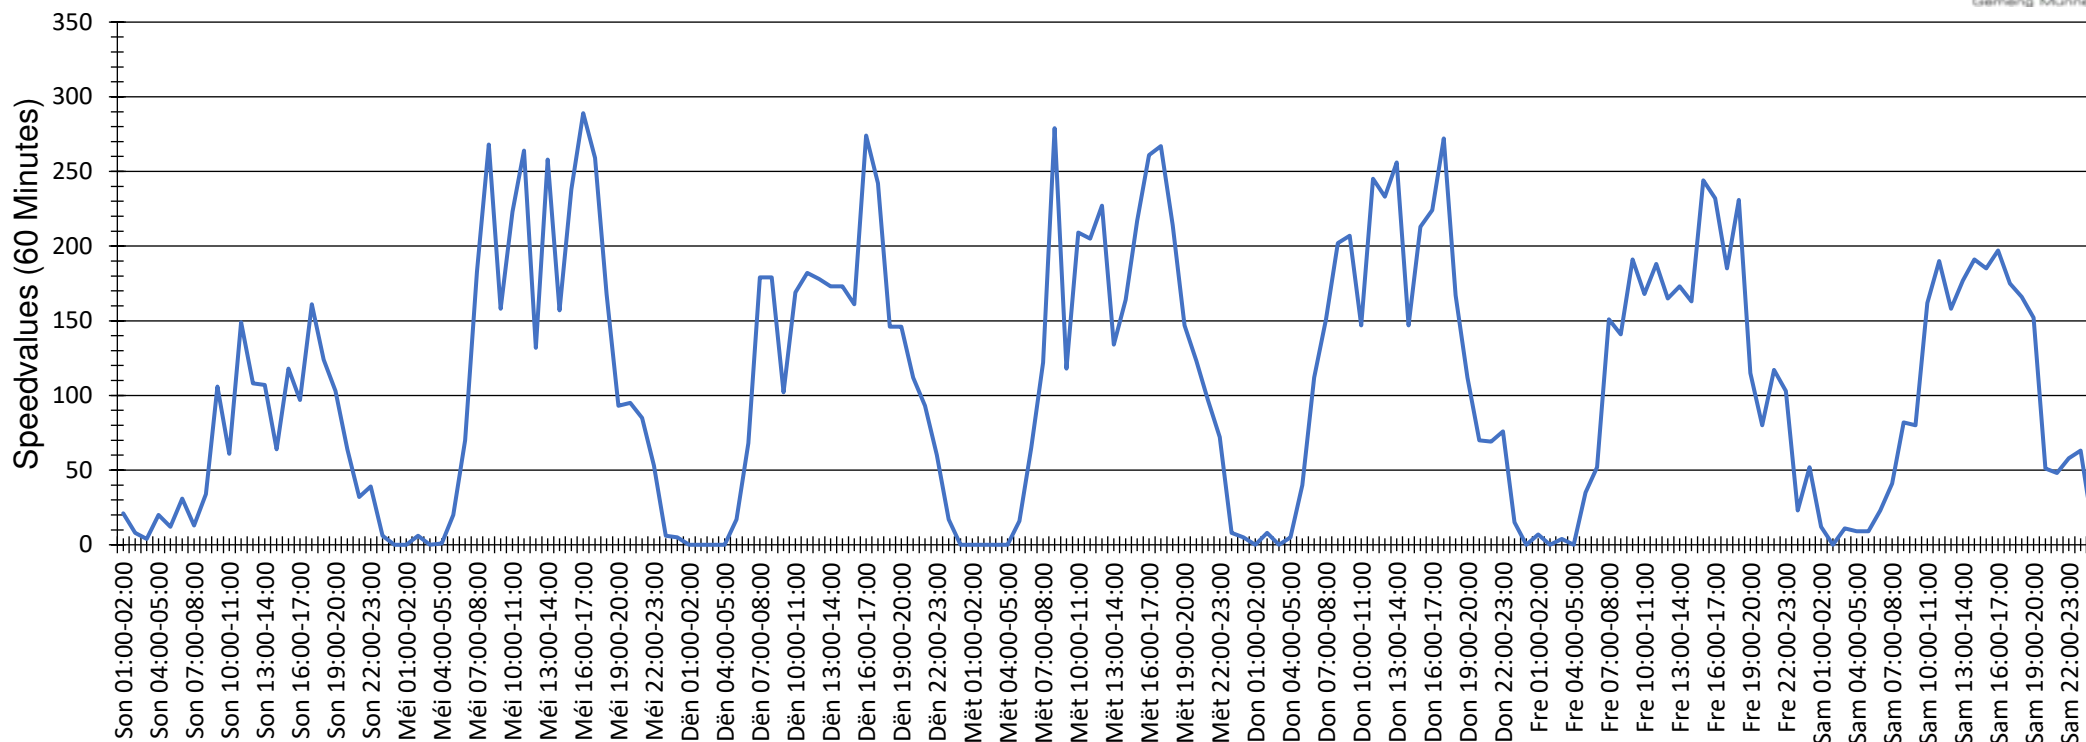

# Sequence Number of speedvalues

<b>Evaluation time</b>	22. Januar 2023,01:00 - 29. Januar 2023,01:00					
<b>Speed limit</b>	30 km/h	<b>Values</b>	<b>Vehicles</b>	<b>Vd[km/h]</b>	<b>Vmax[km/h]</b>	<b>V85 [km/h]</b>
<b>Speed violations</b>	52,04 %	18177	2326	31	67	40
<b>ADT</b>	332					
<b>AYT</b>	121180					
<b>Evaluation direction</b>	Arriving					
<b>Author:</b>	Sebastian Pohl					
<b>Comment:</b>						
<b>Location:</b>	av. GD Charlotte, Mondorf-les-Bains					
<b>Arriving vehicles from:</b>						
<b>Departing vehicles to:</b>						