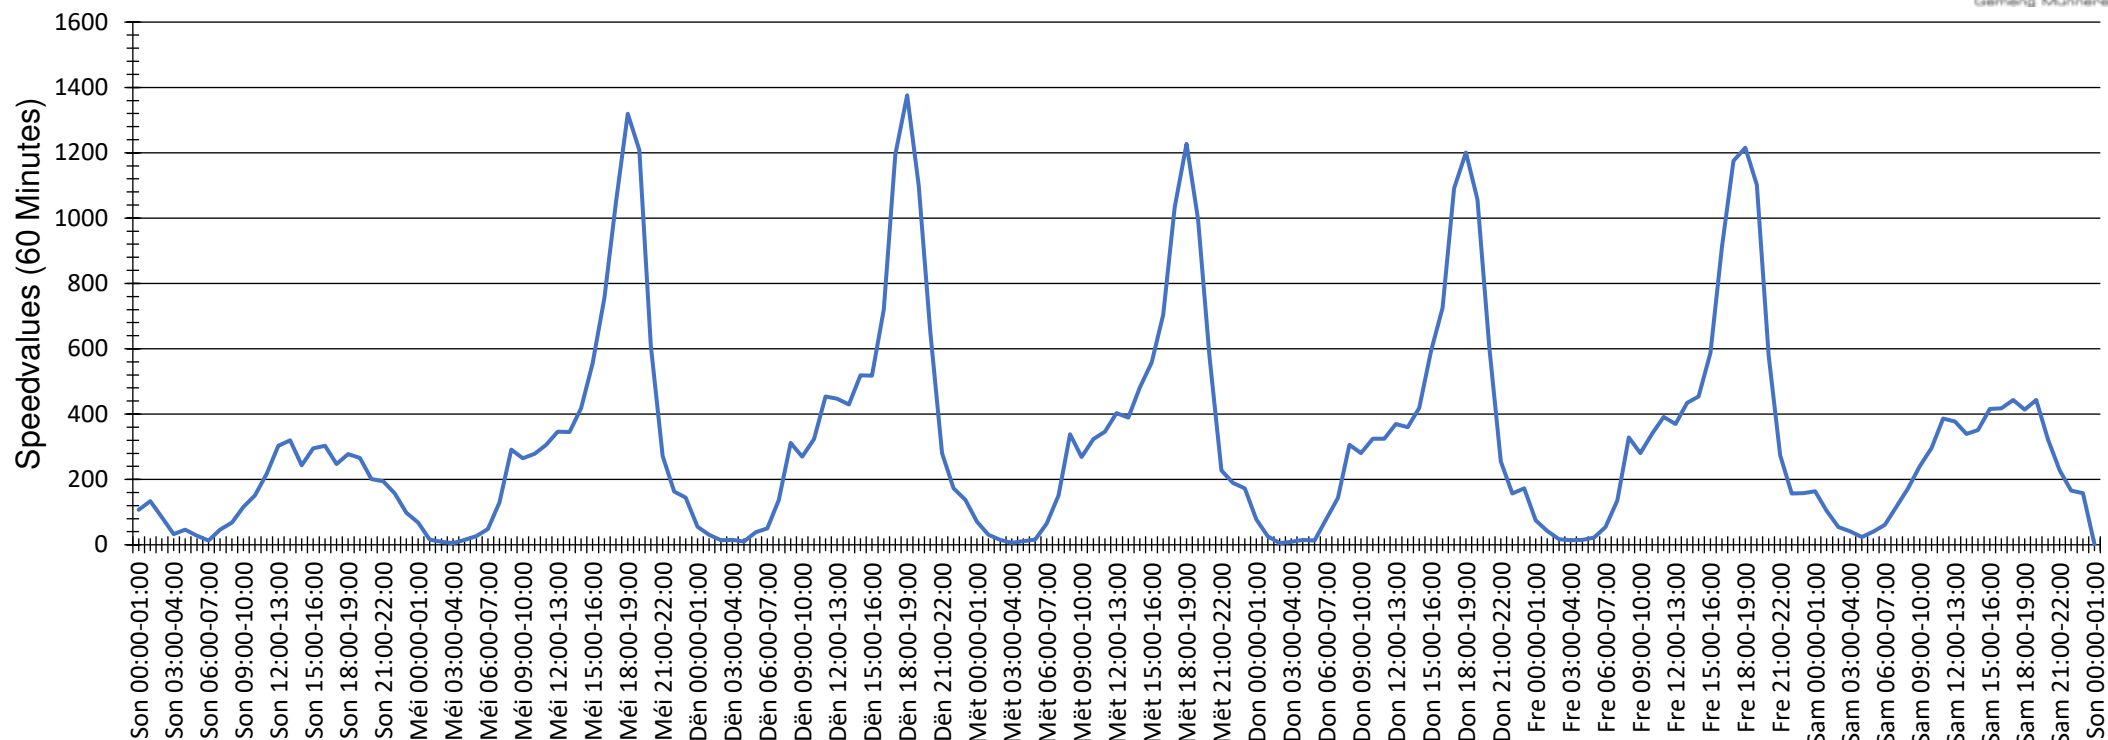

## Sequence Number of speedvalues

<b>Evaluation time</b>	22. Januar 2023,00:00 - 29. Januar 2023,01:00					
<b>Speed limit</b>	50 km/h	<b>Values</b>	<b>Vehicles</b>	<b>Vd[km/h]</b>	<b>Vmax[km/h]</b>	<b>V85 [km/h]</b>
<b>Speed violations</b>	44,74 %	53975	11271	50	91	56
<b>ADT</b>	1601					
<b>AYT</b>	584365					
<b>Evaluation direction</b>	Arriving					
<b>Author:</b>	Sebastian Pohl					
<b>Comment:</b>						
<b>Location:</b>	route de Luxembourg, Mondorf-les-Bains					
<b>Arriving vehicles from:</b>						
<b>Departing vehicles to:</b>						