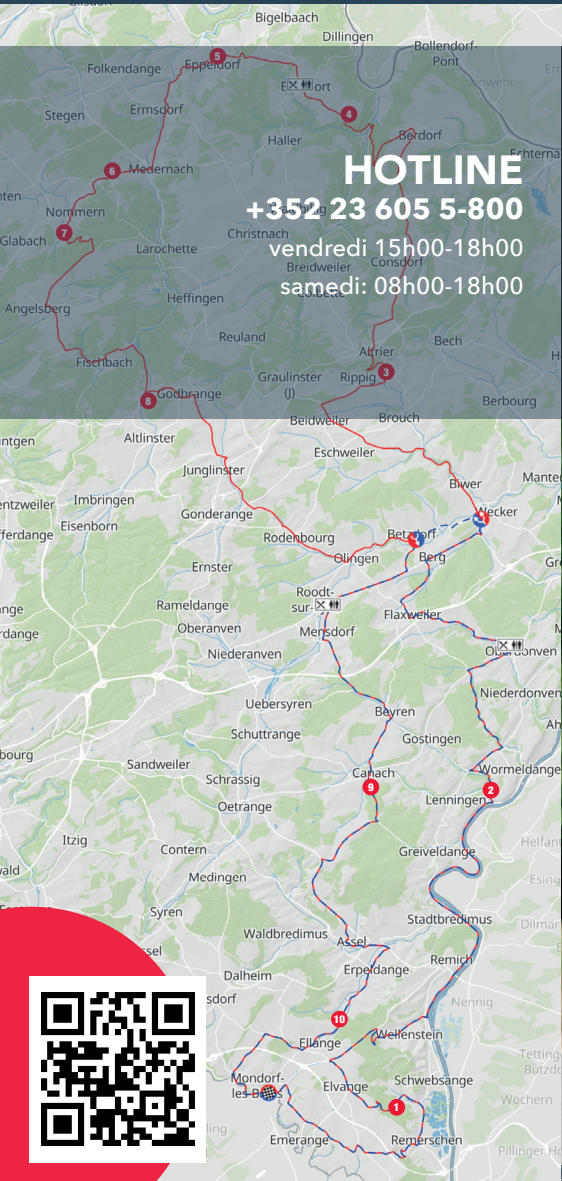

SCHLECK  
gran fondo

SCHLECKGRANFONDO.COM

**HOTLINE**  
**+352 23 605 5-800**  
vendredi 15h00-18h00  
samedi: 08h00-18h00

**LA SCHLECK GRAN FONDO,**  
non seulement un grand rdv pour les  
cyclistes mais aussi une fête familiale  
avec pleines d'animations:  
DJ, châteaux gonflables, parc de vélos  
pour enfants, Pump Track, exposants....

## MEDIO FONDO TIMETABLE

km	LOCALITÉ	PREMIER PASSAGE	DERNIER PASSAGE
0	MONDORF-LES-BAINS	10.15	10.20
1,8	DÉPART RÉEL	10.17	10.24
4,7	BURMERANGE	10.22	10.32
8,2	REMERSCHEN	10.27	10.42
9,8	WINTRANGE	10.29	10.46
13,4	ELVANGE	10.35	10.56
14,8	ELLANGE-GARE	10.37	10.59
18,4	WELLENSTEIN	10.42	11.09
19,9	BECH KLEINMACHER	10.44	11.13
21,1	REMICH	10.46	11.16
25,2	STADTBREDIMUS	10.52	11.28
30,1	HETTERMILLEN	11.00	11.41
31,8	EHNEN	11.02	11.45
35,5	DREIBORN	11.07	11.55
40,5	OBERDONVEN	11.15	12.09
43,5	BUCHHOLZ	11.20	12.11
44,2	FLAXWEILER	11.21	12.19

## GRAN FONDO TIMETABLE

km	LOCALITÉ	PREMIER PASSAGE	DERNIER PASSAGE
0	MONDORF-LES-BAINS	9.30	9.45
1,8	DÉPART RÉEL	9.32	9.49
4,7	BURMERANGE	9.37	9.57
8,2	REMERSCHEN	9.42	10.07
9,8	WINTRANGE	9.44	10.11
13,4	ELVANGE	9.50	10.21
14,8	ELLANGE-GARE	9.52	10.24
18,4	WELLENSTEIN	9.57	10.34
19,9	BECH KLEINMACHER	10.00	10.40
21,1	REMICH	10.01	10.41
25,2	STADTBREDIMUS	10.07	10.53
30,1	HETTERMILLEN	10.15	11.06
31,8	EHNEN	10.17	11.10
35,3	DREIBORN	10.22	11.20
40,5	OBERDONVEN	10.30	11.34
43,5	BUCHHOLZ	10.35	11.42
44,2	FLAXWEILER	10.36	11.44
47,7	BERG	10.41	11.53
50,5	WECKER	10.45	12.01
51,3	BIWER	10.46	12.03
52,9	MARXMILLEN	10.49	12.07
53,7	KLOSMILLEN	10.50	12.09
54,4	BOUDLERBACH	10.51	12.11
56,1	WEYDIG	10.54	12.16
57	ESCHWEILER	10.55	12.18
58,2	BEIDWEILER	10.57	12.22
60,5	RIPPIG	11.00	12.28
61,4	HEMSTAL	11.02	12.30
63,6	ALTRIER	11.05	12.36
65,5	HERSBERG	11.08	12.41