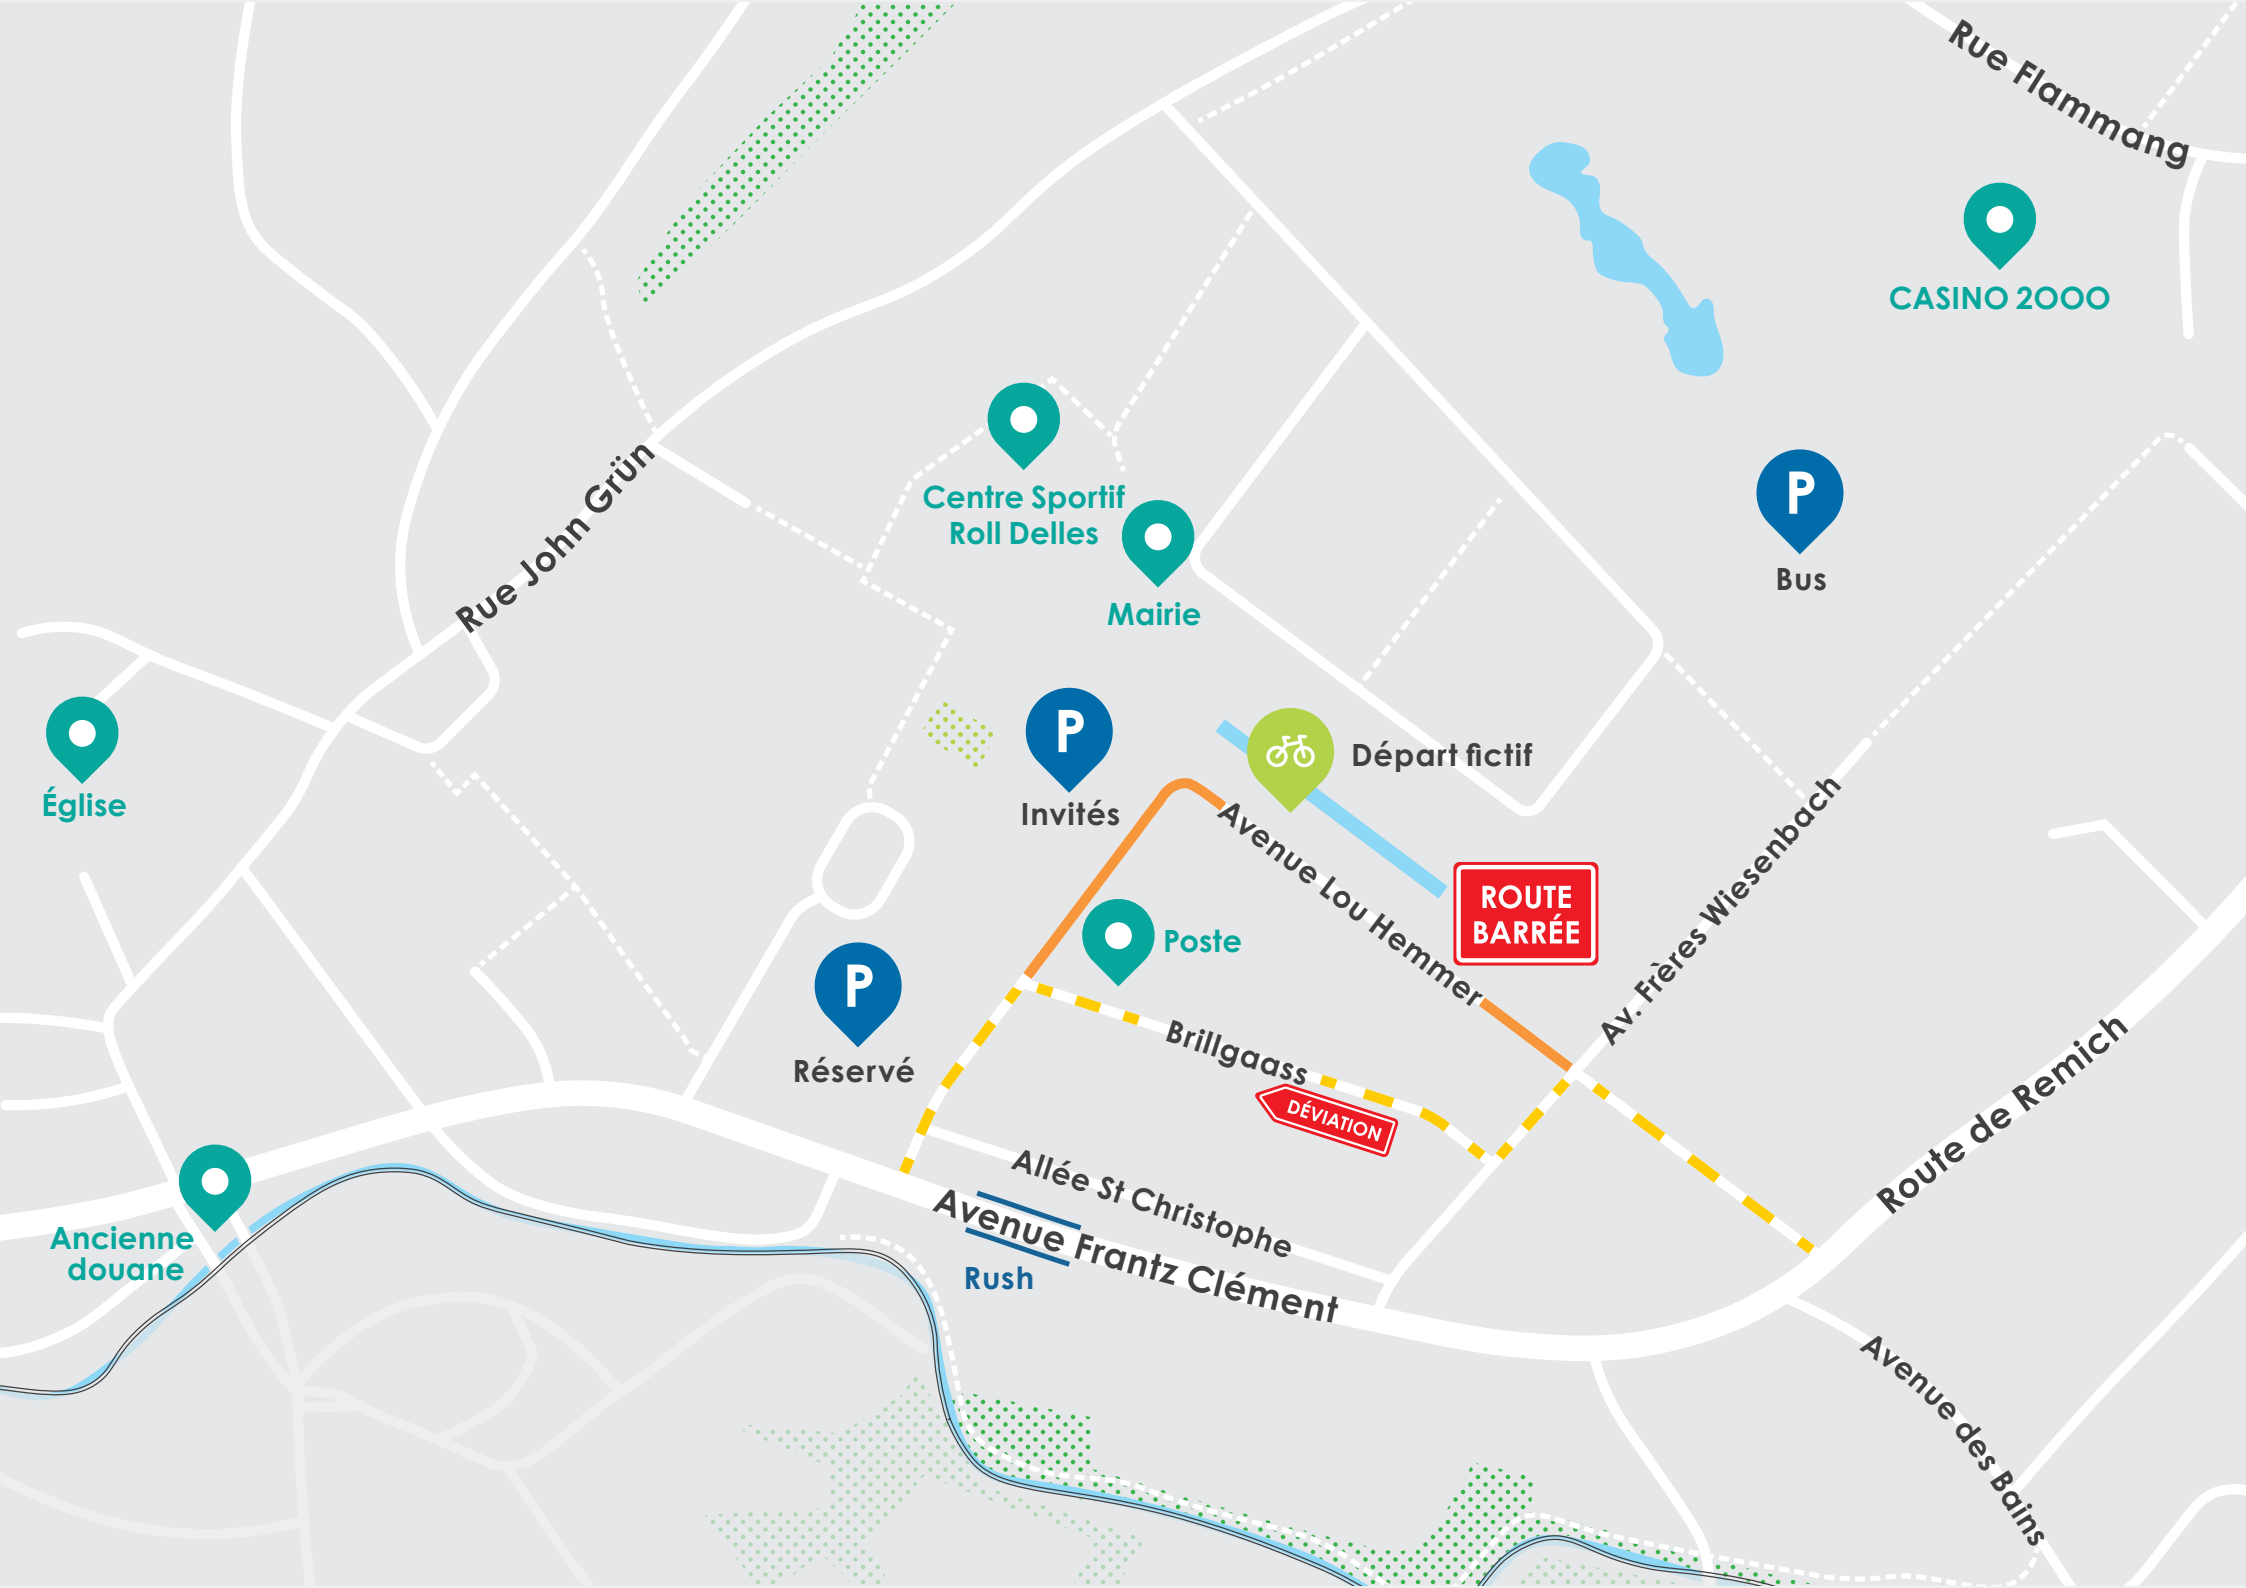

CASINO 2000

Centre Sportif
Roll Delles

Mairie

P
Bus

Rue John Grün

Rue Flammang

Église

P
Invités

🚲 Départ fictif

ROUTE
BARRÉE

Avenue Lou Hemmer

Poste

Av. Frères Wiesenbach

P
Réservé

Brillgaass

DÉVIATION

Route de Remich

Ancienne
douane

Allée St Christophe

Avenue Frantz Clément

Rush

Avenue des Bains