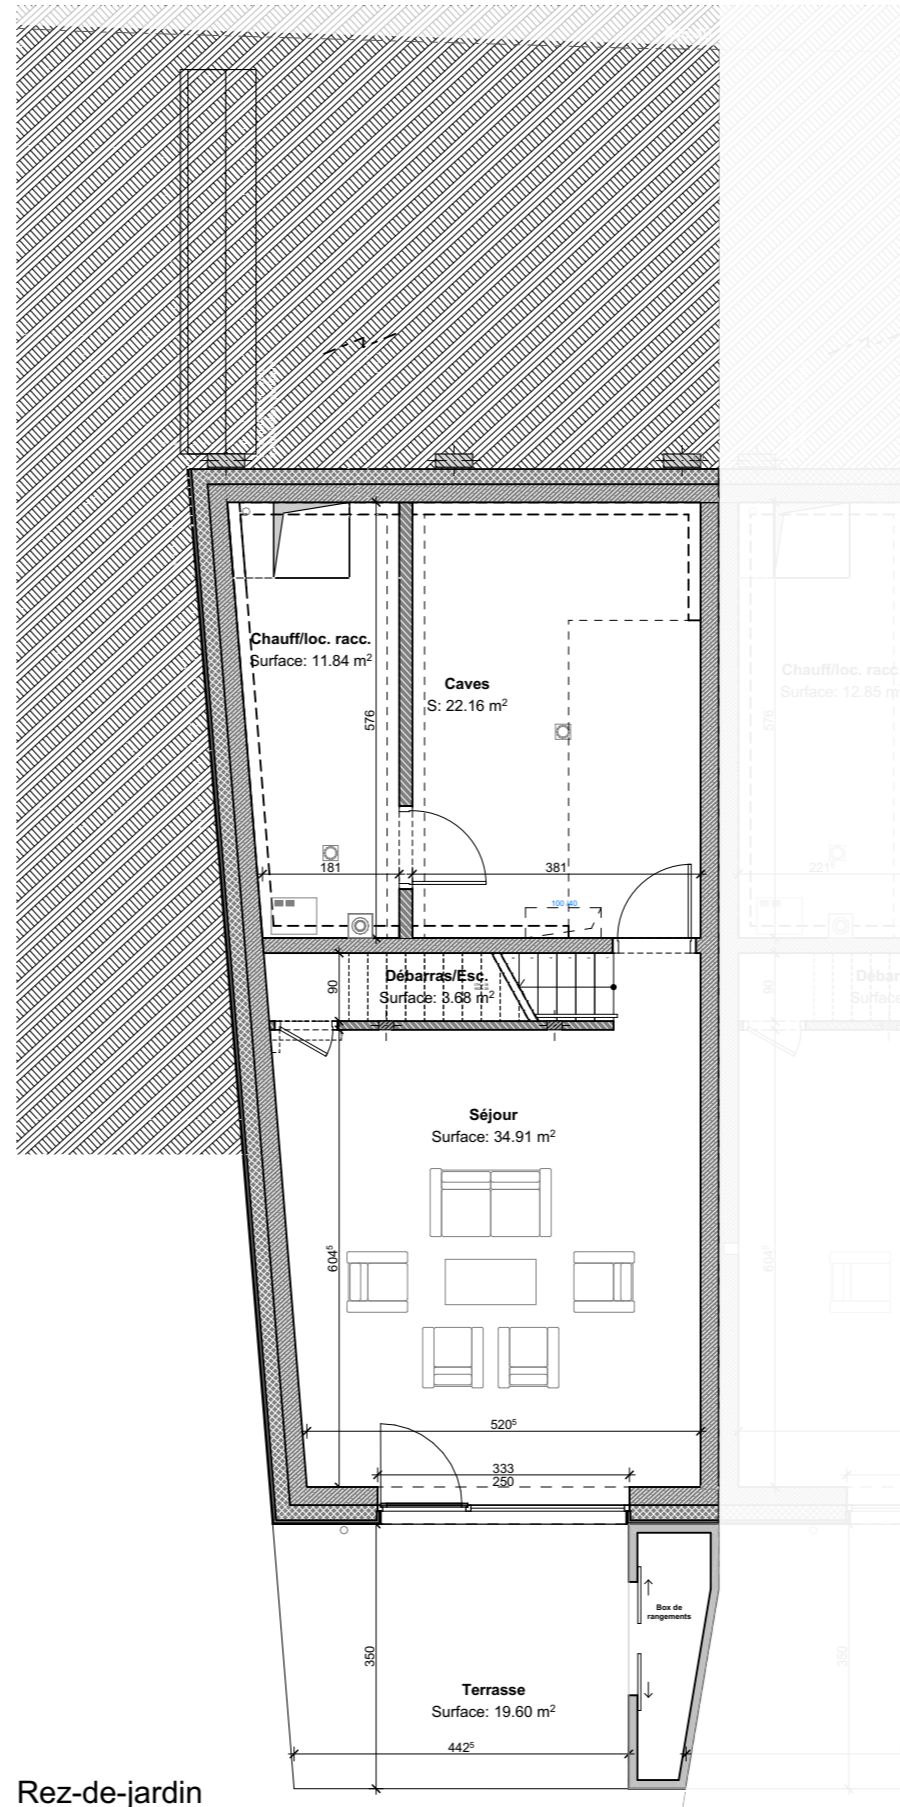

Surface nette maison :

191 m²

Surface jardin :

223 m²

Surface terrasse :

50 m²

Surface garage :

20 m²

1 parking

1 cave + chaufferie

34 m²

Surface parcelle :

3a69ca

Echelle 1/100

1. Les surfaces indiquées sont des surfaces indicatives nettes.
2. Des modifications sont susceptibles d'être apportées à ce plan en fonction des nécessités de la réalisation.
3. Les surfaces et les dimensions des équipements ainsi que tous les mobiliers sont donnés à titre indicatif et non-contractuel.

Rez-de-jardin

Rez-de-chaussée

ALTWIES

MILLBAACH
ROUTE DE MONDORF

Ensemble de 4 maisons mitoyennes
de classe énergétique AAA

MAISON 1

4 chambres

N°3d