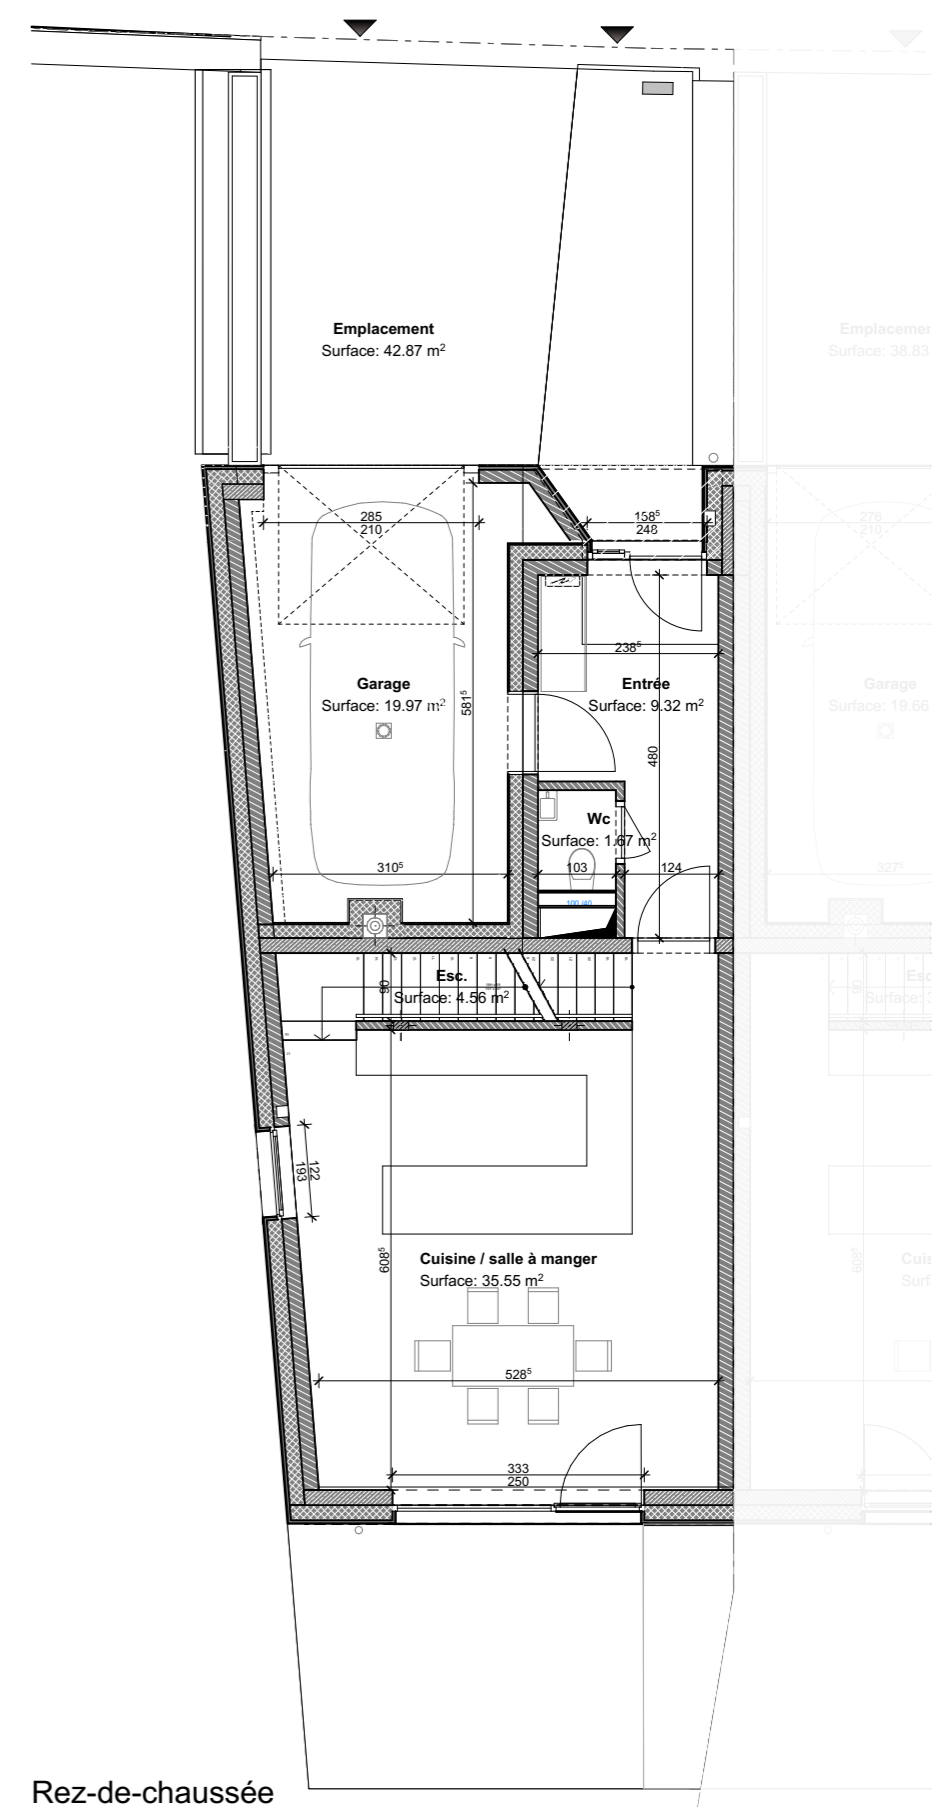

Rez-de-chaussée