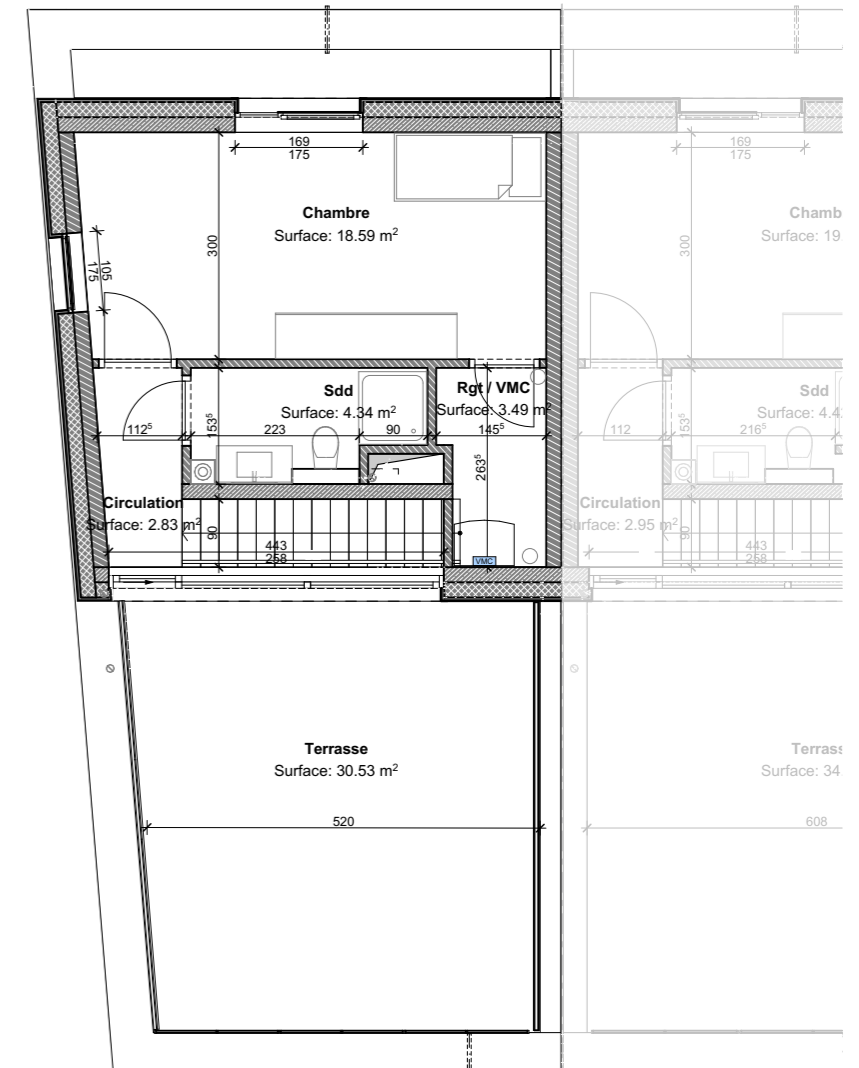

Rez-de-chaussée

2e étage