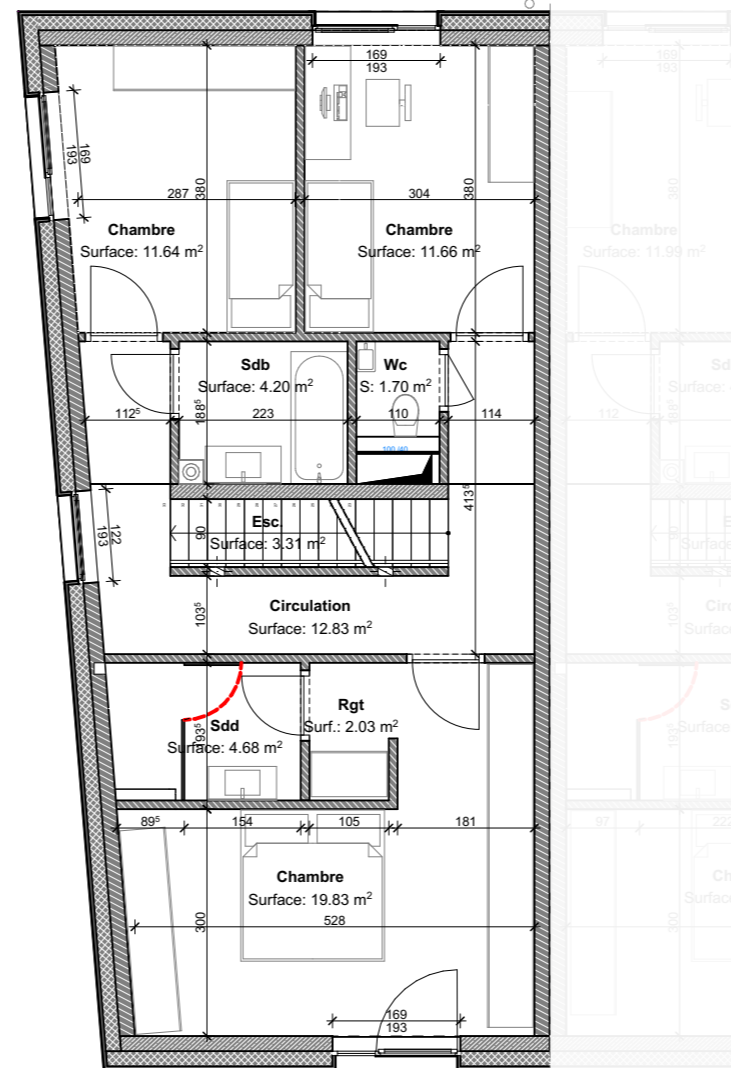

Rez-de-jardin