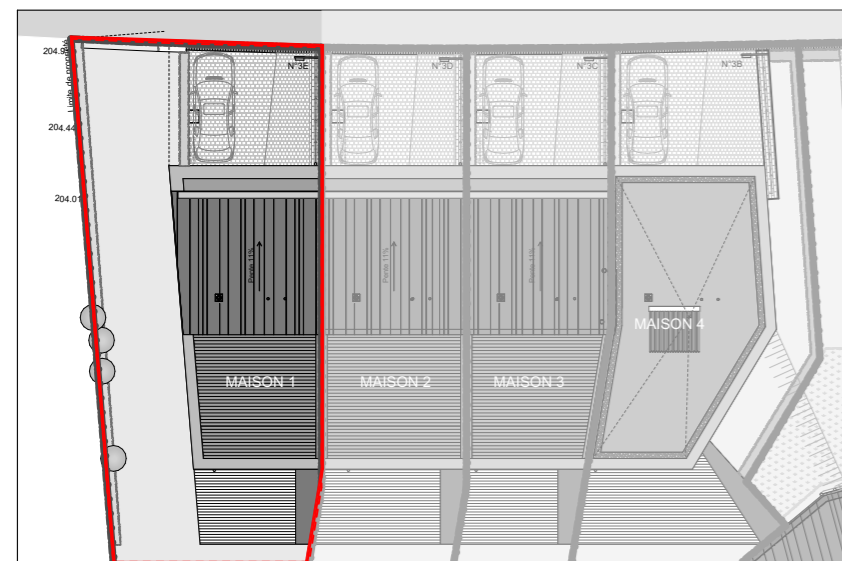

1 parking

1 cave + chaufferie

34 m²

Surface parcelle :

3a69ca

Echelle 1/100

1. Les surfaces indiquées sont des surfaces indicatives nettes.
2. Des modifications sont susceptibles d'être apportées à ce plan en fonction des nécessités de la réalisation.
3. Les surfaces et les dimensions des équipements ainsi que tous les mobiliers sont donnés à titre indicatif et non-contractuel.