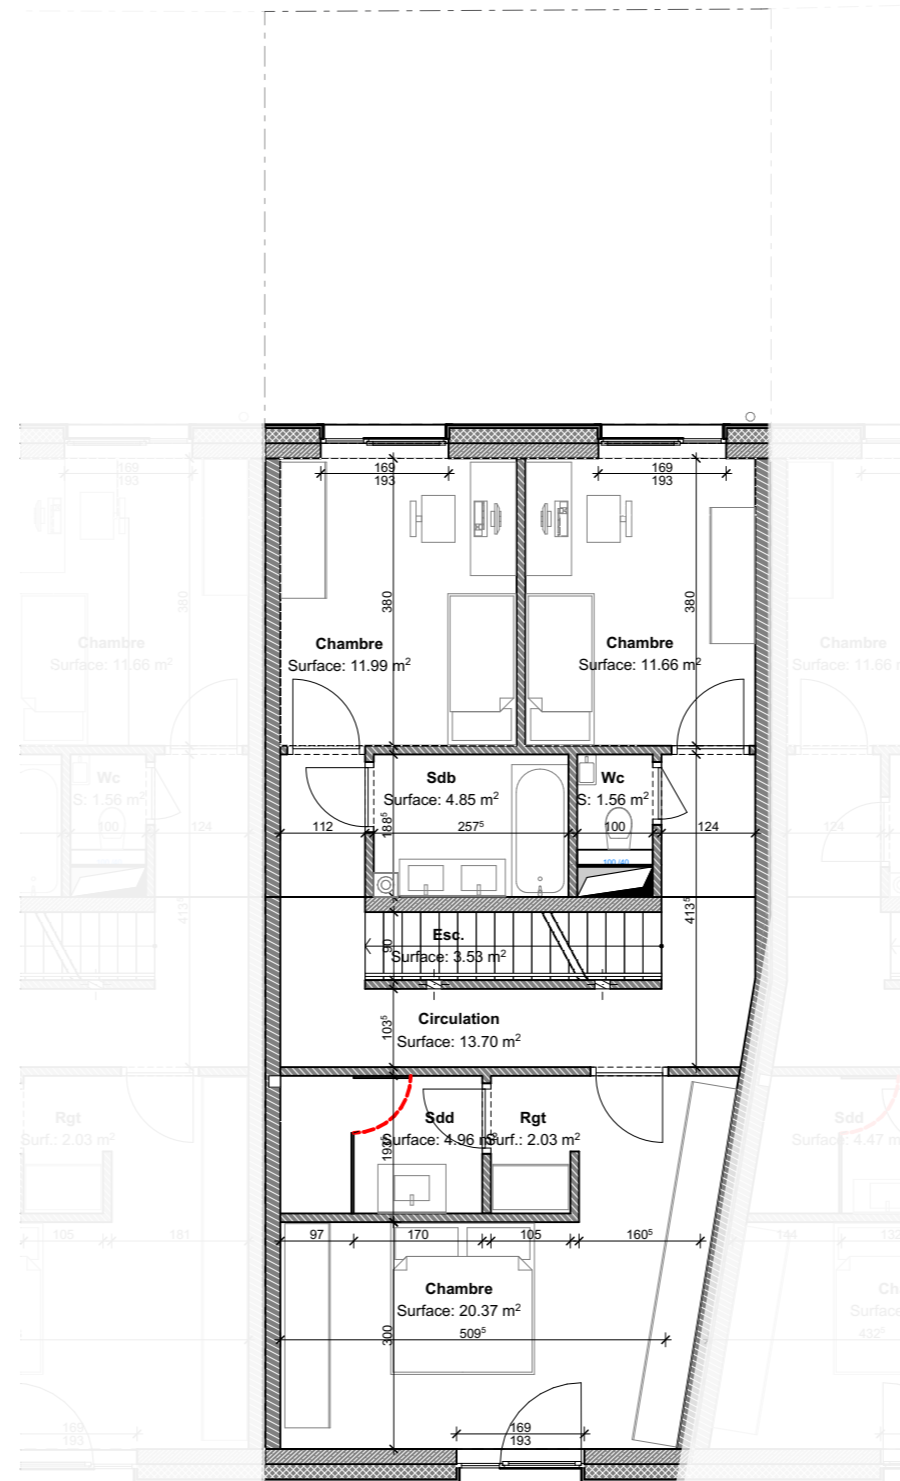

## MAISON 3

4 chambres

N°3b

Surface nette maison :

198 m<sup>2</sup>

Surface jardin :

75 m<sup>2</sup>

Surface terrasse :

50 m<sup>2</sup>

Surface garage :

20 m<sup>2</sup>

1 parking

1 cave + chaufferie

35 m<sup>2</sup>

Surface parcelle :

2a21ca

Echelle 1/100

1. Les surfaces indiquées sont des surfaces indicatives nettes.
2. Des modifications sont susceptibles d'être apportées à ce plan en fonction des nécessités de la réalisation.
3. Les surfaces et les dimensions des équipements ainsi que tous les mobiliers sont donnés à titre indicatif et non-contractuel.