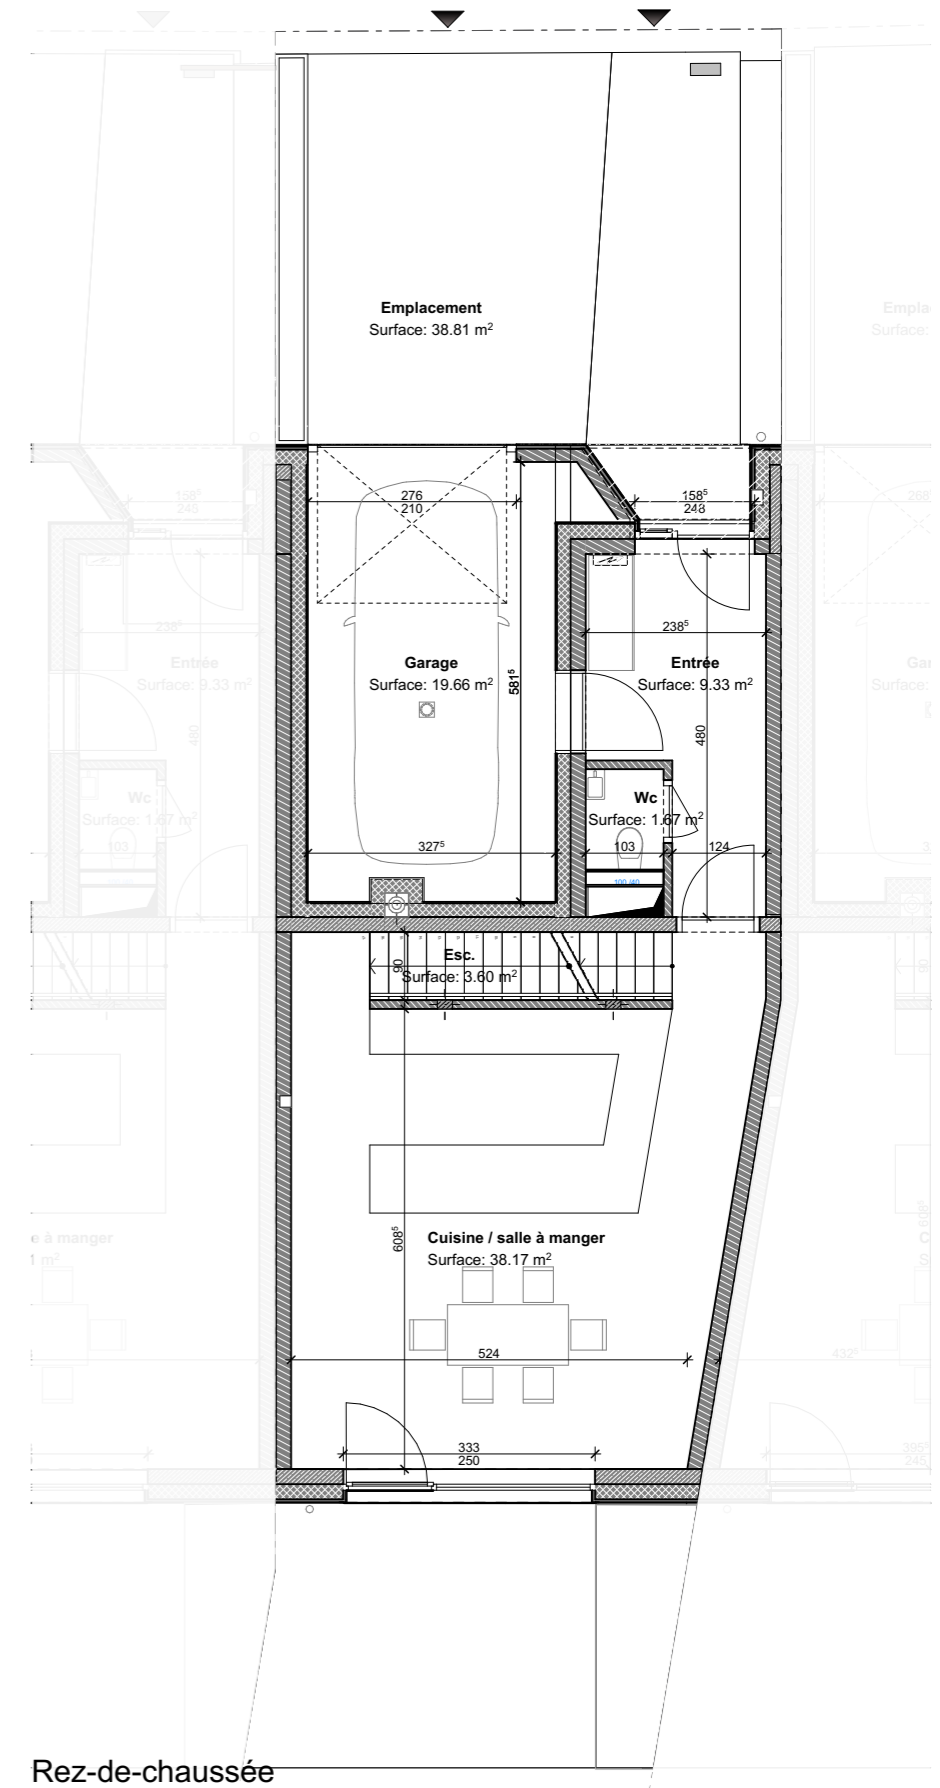

Rez-de-chaussée