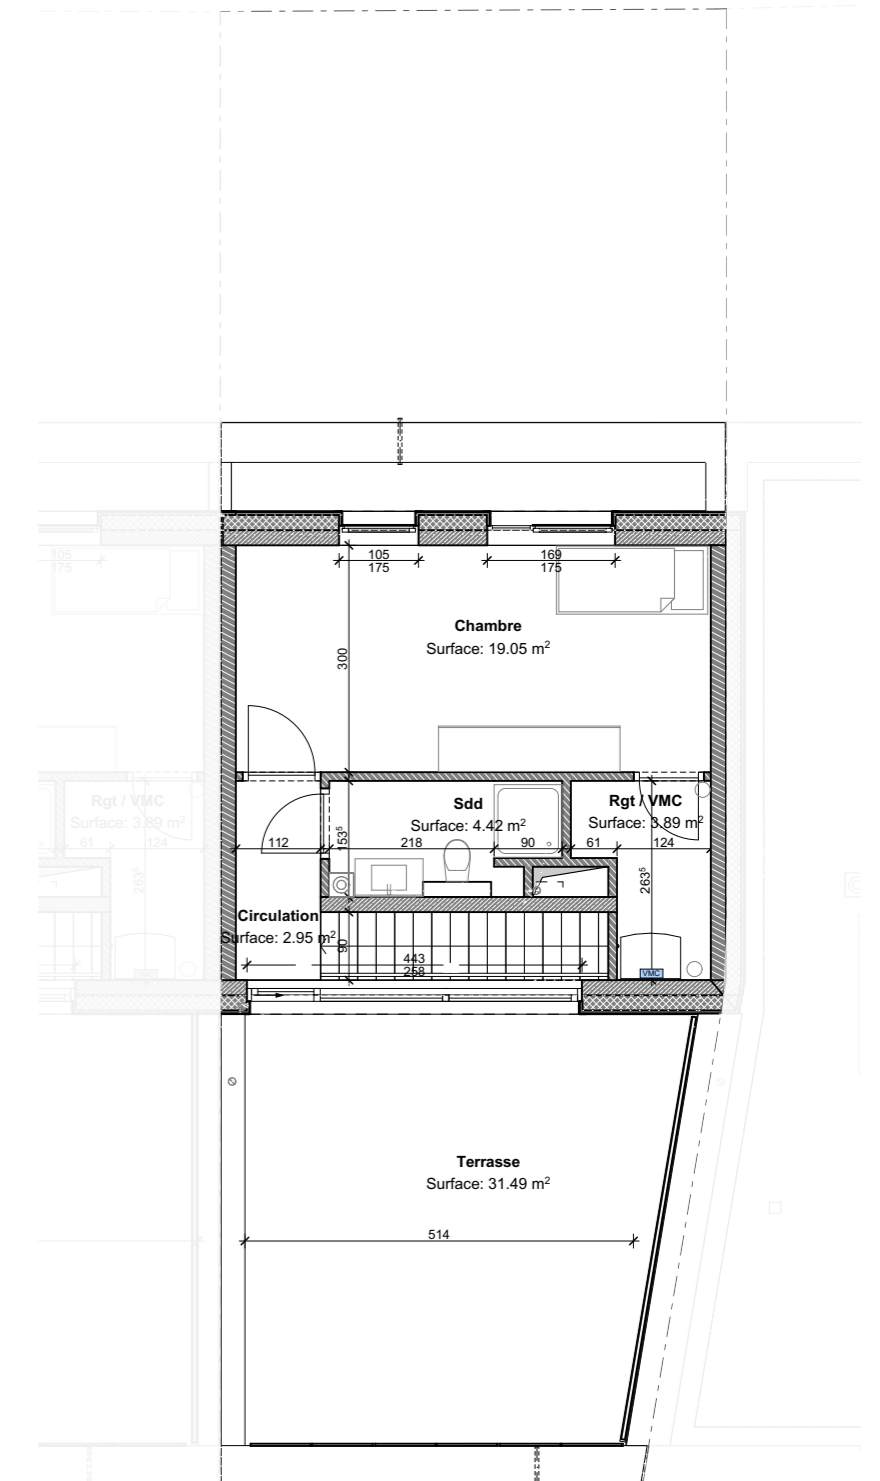

ALTWIES

MILLBAACH
ROUTE DE MONDORF

Ensemble de 4 maisons mitoyennes
de classe énergétique AAA

MAISON 3

4 chambres

N°3b

Surface nette maison :

198 m²

Surface jardin :

75 m²

Surface terrasse :

50 m²

Surface garage :

20 m²

1 parking

1 cave + chaufferie

35 m²

Surface parcelle :

2a21ca

Echelle 1/100

1. Les surfaces indiquées sont des surfaces indicatives nettes.
2. Des modifications sont susceptibles d'être apportées à ce plan en fonction des nécessités de la réalisation.
3. Les surfaces et les dimensions des équipements ainsi que tous les mobiliers sont donnés à titre indicatif et non-contractuel.

1er étage

2e étage