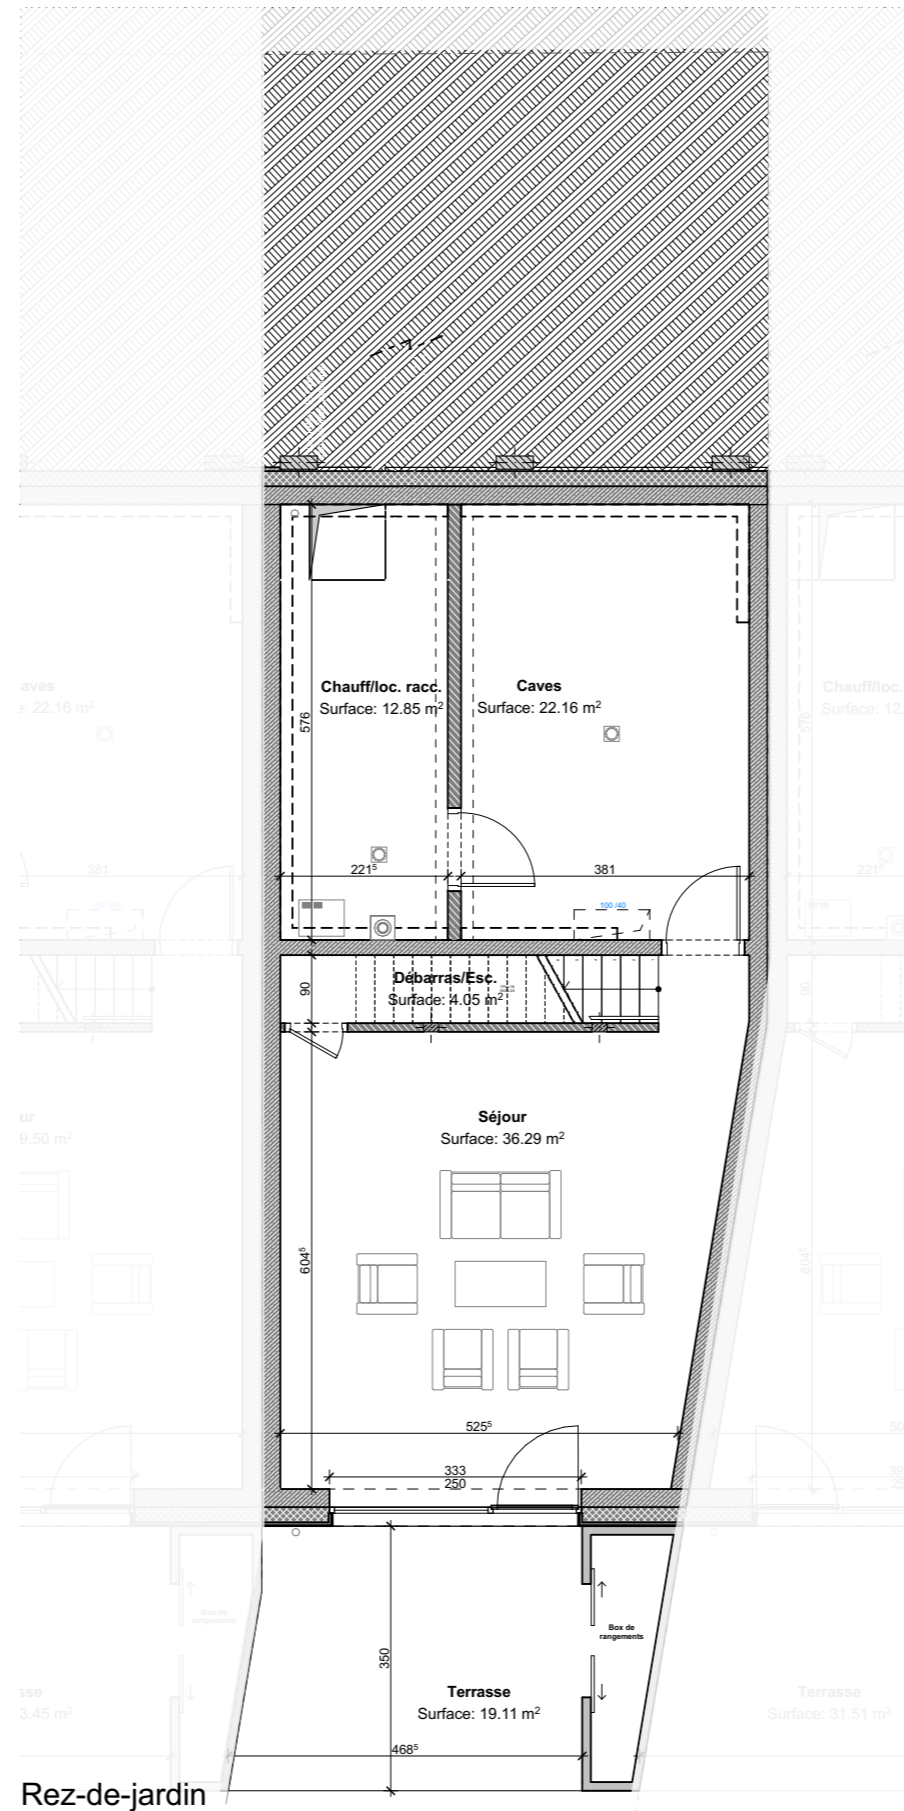

## MAISON 3

4 chambres

N°3b

Surface nette maison :

198 m<sup>2</sup>

Surface jardin :

75 m<sup>2</sup>

Surface terrasse :

50 m<sup>2</sup>

Surface garage :

20 m<sup>2</sup>

1 parking

1 cave + chaufferie

35 m<sup>2</sup>

Surface parcelle :

2a21ca

Echelle 1/100

1. Les surfaces indiquées sont des surfaces indicatives nettes.
2. Des modifications sont susceptibles d'être apportées à ce plan en fonction des nécessités de la réalisation.
3. Les surfaces et les dimensions des équipements ainsi que tous les mobiliers sont donnés à titre indicatif et non-contractuel.