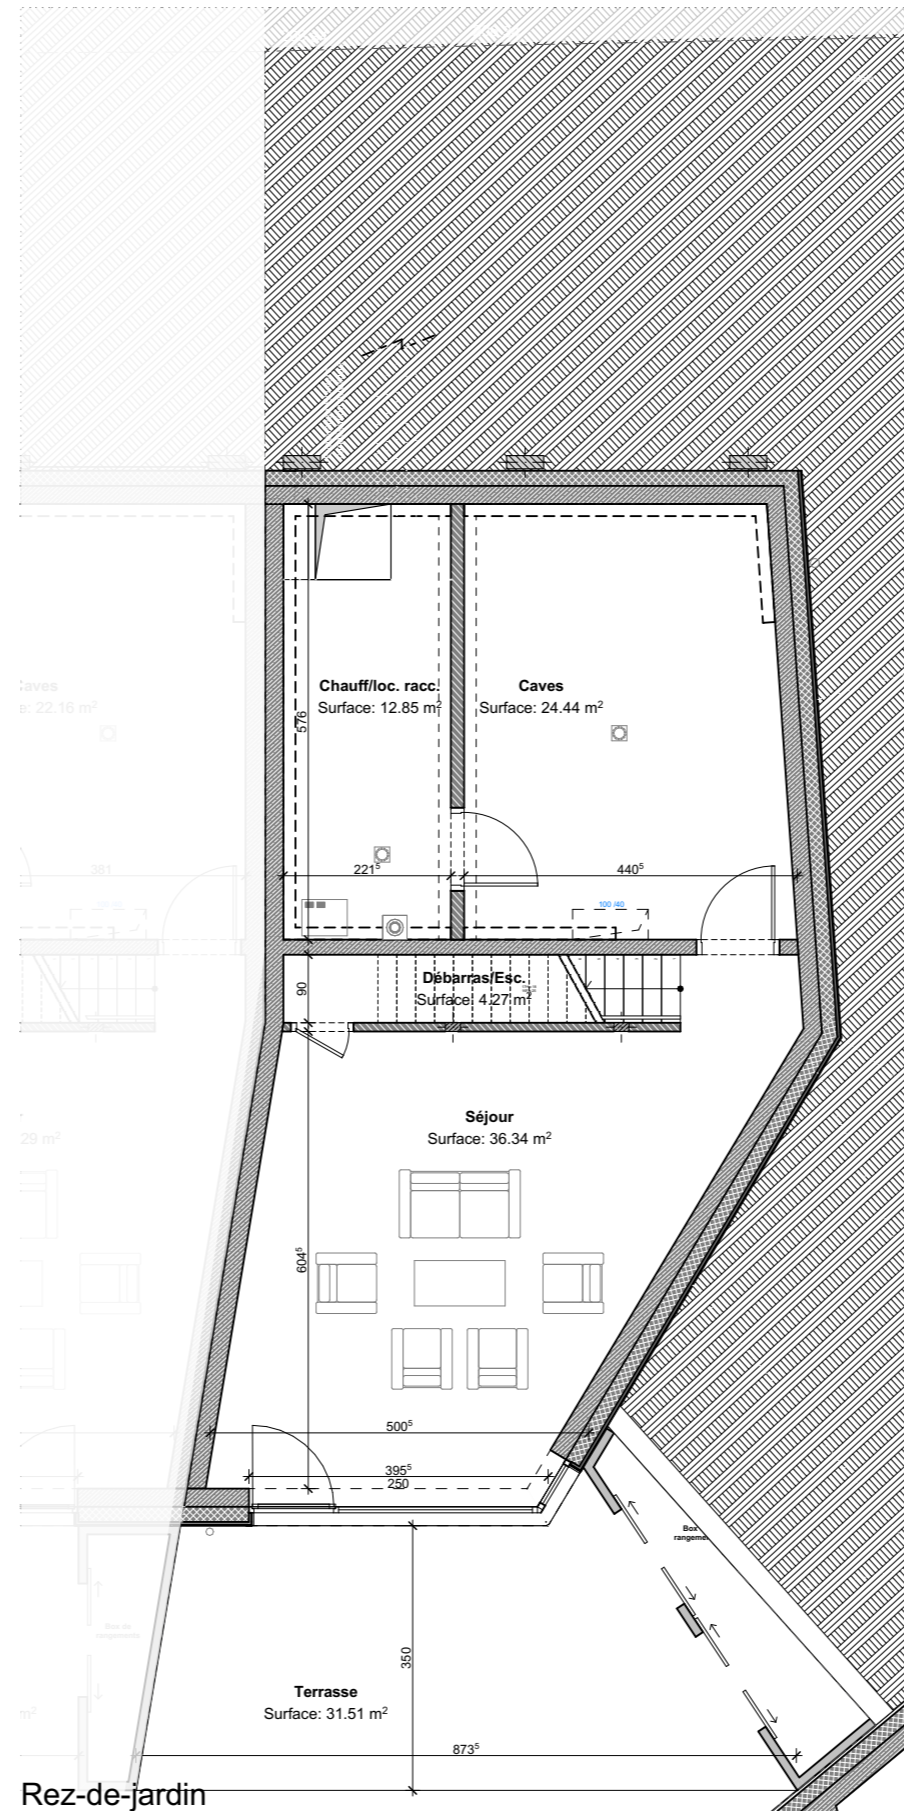

1 parking

1 cave + chaufferie

37 m²

Surface parcelle :

2a83ca

Echelle 1/100

1. Les surfaces indiquées sont des surfaces indicatives nettes.
2. Des modifications sont susceptibles d'être apportées à ce plan en fonction des nécessités de la réalisation.
3. Les surfaces et les dimensions des équipements ainsi que tous les mobiliers sont donnés à titre indicatif et non-contractuel.

ALTWIES

MILLBAACH
ROUTE DE MONDORF

Ensemble de 4 maisons mitoyennes
de classe énergétique AAA

MAISON 4

3 chambres

N°3a

Surface nette maison :

173 m²

Surface jardin :

113 m²

Surface terrasse :

32 m²

Surface garage :

19 m²

1 parking

1 cave + chaufferie

37 m²

Surface parcelle :

2a83ca

Echelle 1/100

1er étage

1. Les surfaces indiquées sont des surfaces indicatives nettes.
2. Des modifications sont susceptibles d'être apportées à ce plan en fonction des nécessités de la réalisation.
3. Les surfaces et les dimensions des équipements ainsi que tous les mobiliers sont donnés à titre indicatif et non-contractuel.