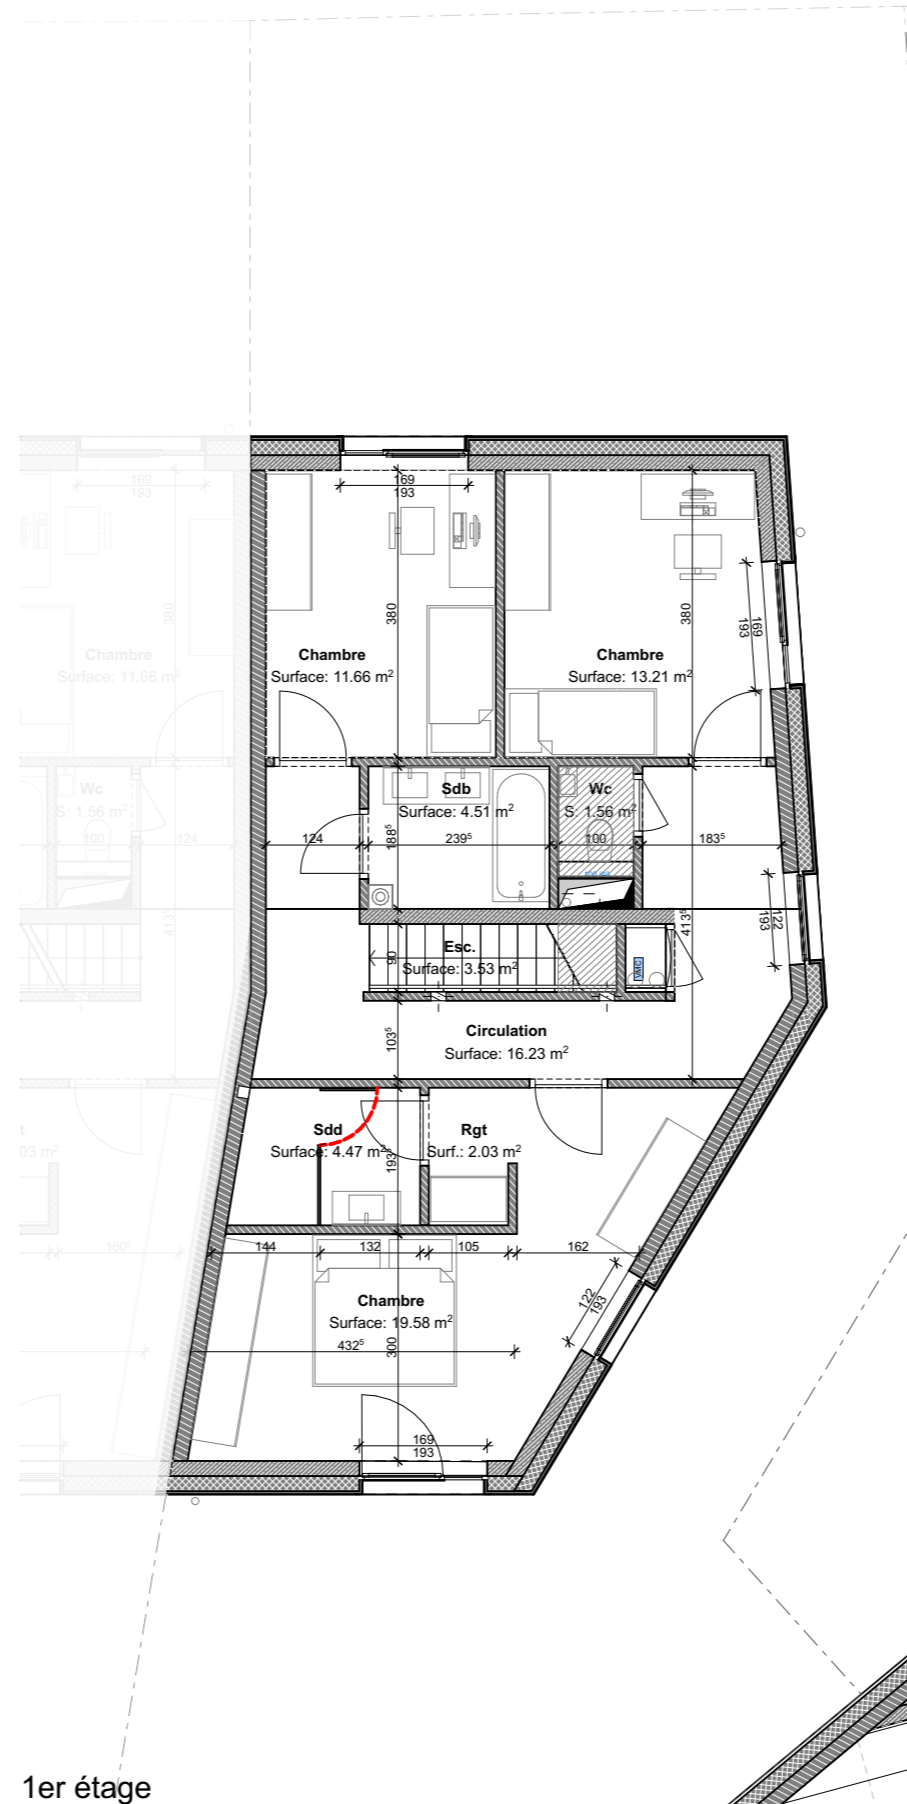

1 parking

1 cave + chaufferie

37 m²

Surface parcelle :

2a83ca

Echelle 1/100

1. Les surfaces indiquées sont des surfaces indicatives nettes.
2. Des modifications sont susceptibles d'être apportées à ce plan en fonction des nécessités de la réalisation.
3. Les surfaces et les dimensions des équipements ainsi que tous les mobiliers sont donnés à titre indicatif et non-contractuel.

ALTWIES

MILLBAACH
ROUTE DE MONDORF

Ensemble de 4 maisons mitoyennes
de classe énergétique AAA

MAISON 4

3 chambres

N°3a

Surface nette maison :

173 m²

Surface jardin :

113 m²

Surface terrasse :

32 m²

Surface garage :

19 m²

1 parking

1 cave + chaufferie

37 m²

Surface parcelle :

2a83ca

Echelle 1/100

1er étage

1. Les surfaces indiquées sont des surfaces indicatives nettes.
2. Des modifications sont susceptibles d'être apportées à ce plan en fonction des nécessités de la réalisation.
3. Les surfaces et les dimensions des équipements ainsi que tous les mobiliers sont donnés à titre indicatif et non-contractuel.