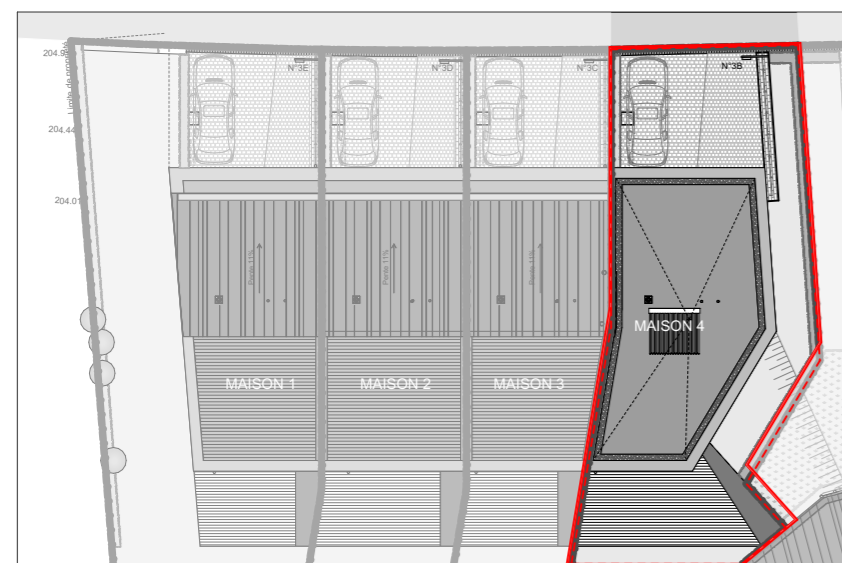

1 parking

1 cave + chaufferie

37 m²

Surface parcelle :

2a83ca

Echelle 1/100

1. Les surfaces indiquées sont des surfaces indicatives nettes.
2. Des modifications sont susceptibles d'être apportées à ce plan en fonction des nécessités de la réalisation.
3. Les surfaces et les dimensions des équipements ainsi que tous les mobiliers sont donnés à titre indicatif et non-contractuel.

ALTWIES

MILLBAACH
ROUTE DE MONDORF

Ensemble de 4 maisons mitoyennes
de classe énergétique AAA

MAISON 4

3 chambres

N°3a

Surface nette maison :

173 m²

Surface jardin :

113 m²

Surface terrasse :

32 m²

Surface garage :

19 m²

1 parking

1 cave + chaufferie