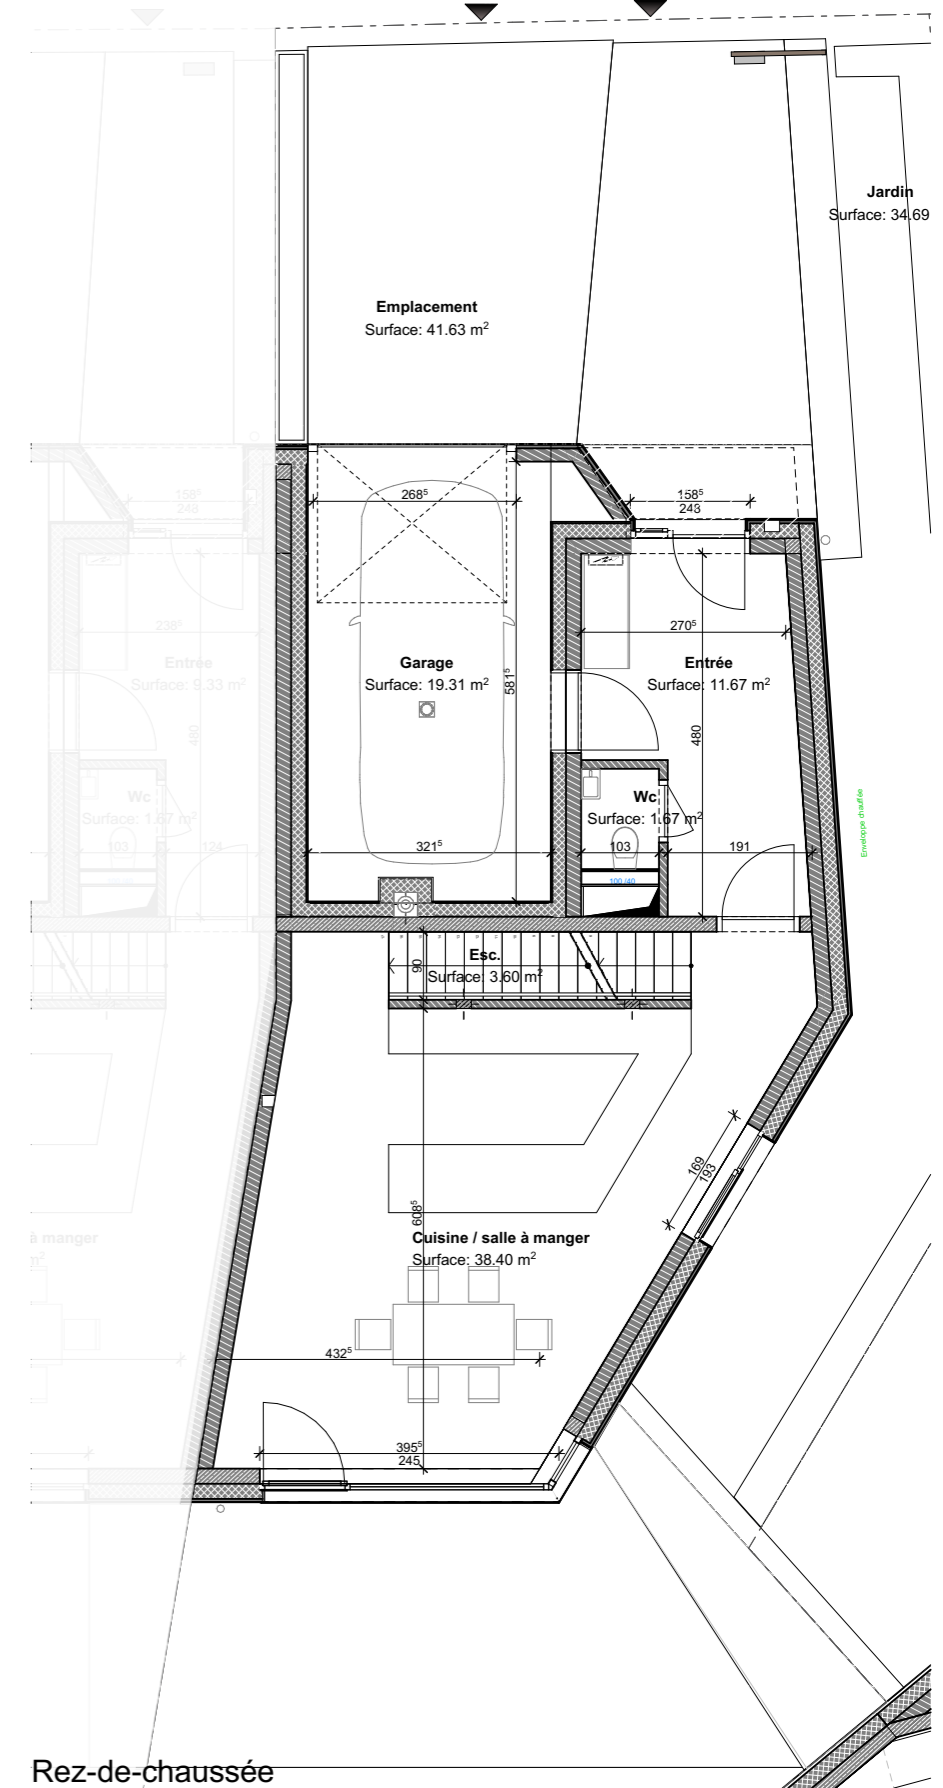

Surface nette maison :

173 m²

Surface jardin :

113 m²

Surface terrasse :

32 m²

Surface garage :

19 m²

1 parking

1 cave + chaufferie

37 m²

Surface parcelle :

2a83ca

Echelle 1/100

1. Les surfaces indiquées sont des surfaces indicatives nettes.
2. Des modifications sont susceptibles d'être apportées à ce plan en fonction des nécessités de la réalisation.
3. Les surfaces et les dimensions des équipements ainsi que tous les mobiliers sont donnés à titre indicatif et non-contractuel.

ALTWIES

MILLBAACH
ROUTE DE MONDORF

Ensemble de 4 maisons mitoyennes
de classe énergétique AAA

MAISON 4

3 chambres

N°3a

Surface nette maison :

173 m²

Surface jardin :

113 m²

Surface terrasse :

32 m²

Surface garage :

19 m²

1 parking

1 cave + chaufferie