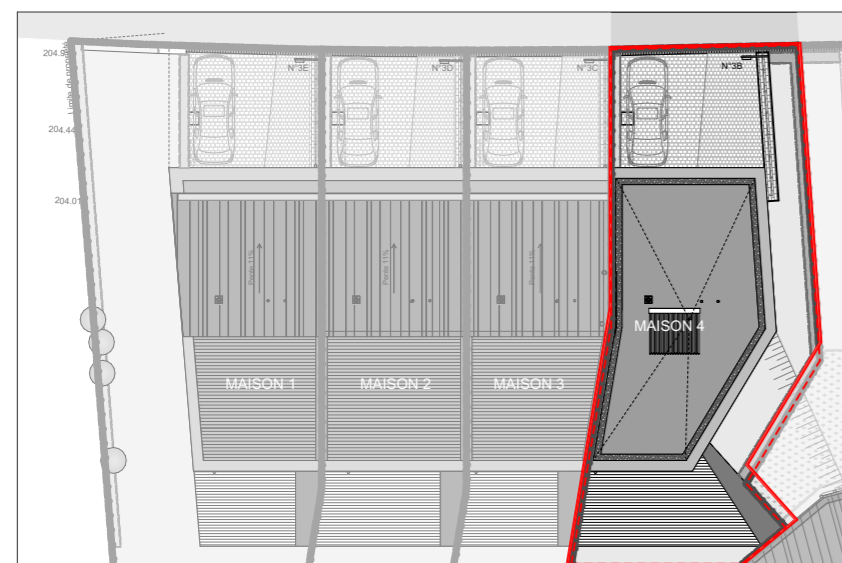

Surface jardin :

113 m²

Surface terrasse :

32 m²

Surface garage :

19 m²

1 parking

1 cave + chaufferie

37 m²

Surface parcelle :

2a83ca

Echelle 1/100

1er étage

1. Les surfaces indiquées sont des surfaces indicatives nettes.
2. Des modifications sont susceptibles d'être apportées à ce plan en fonction des nécessités de la réalisation.
3. Les surfaces et les dimensions des équipements ainsi que tous les mobiliers sont donnés à titre indicatif et non-contractuel.