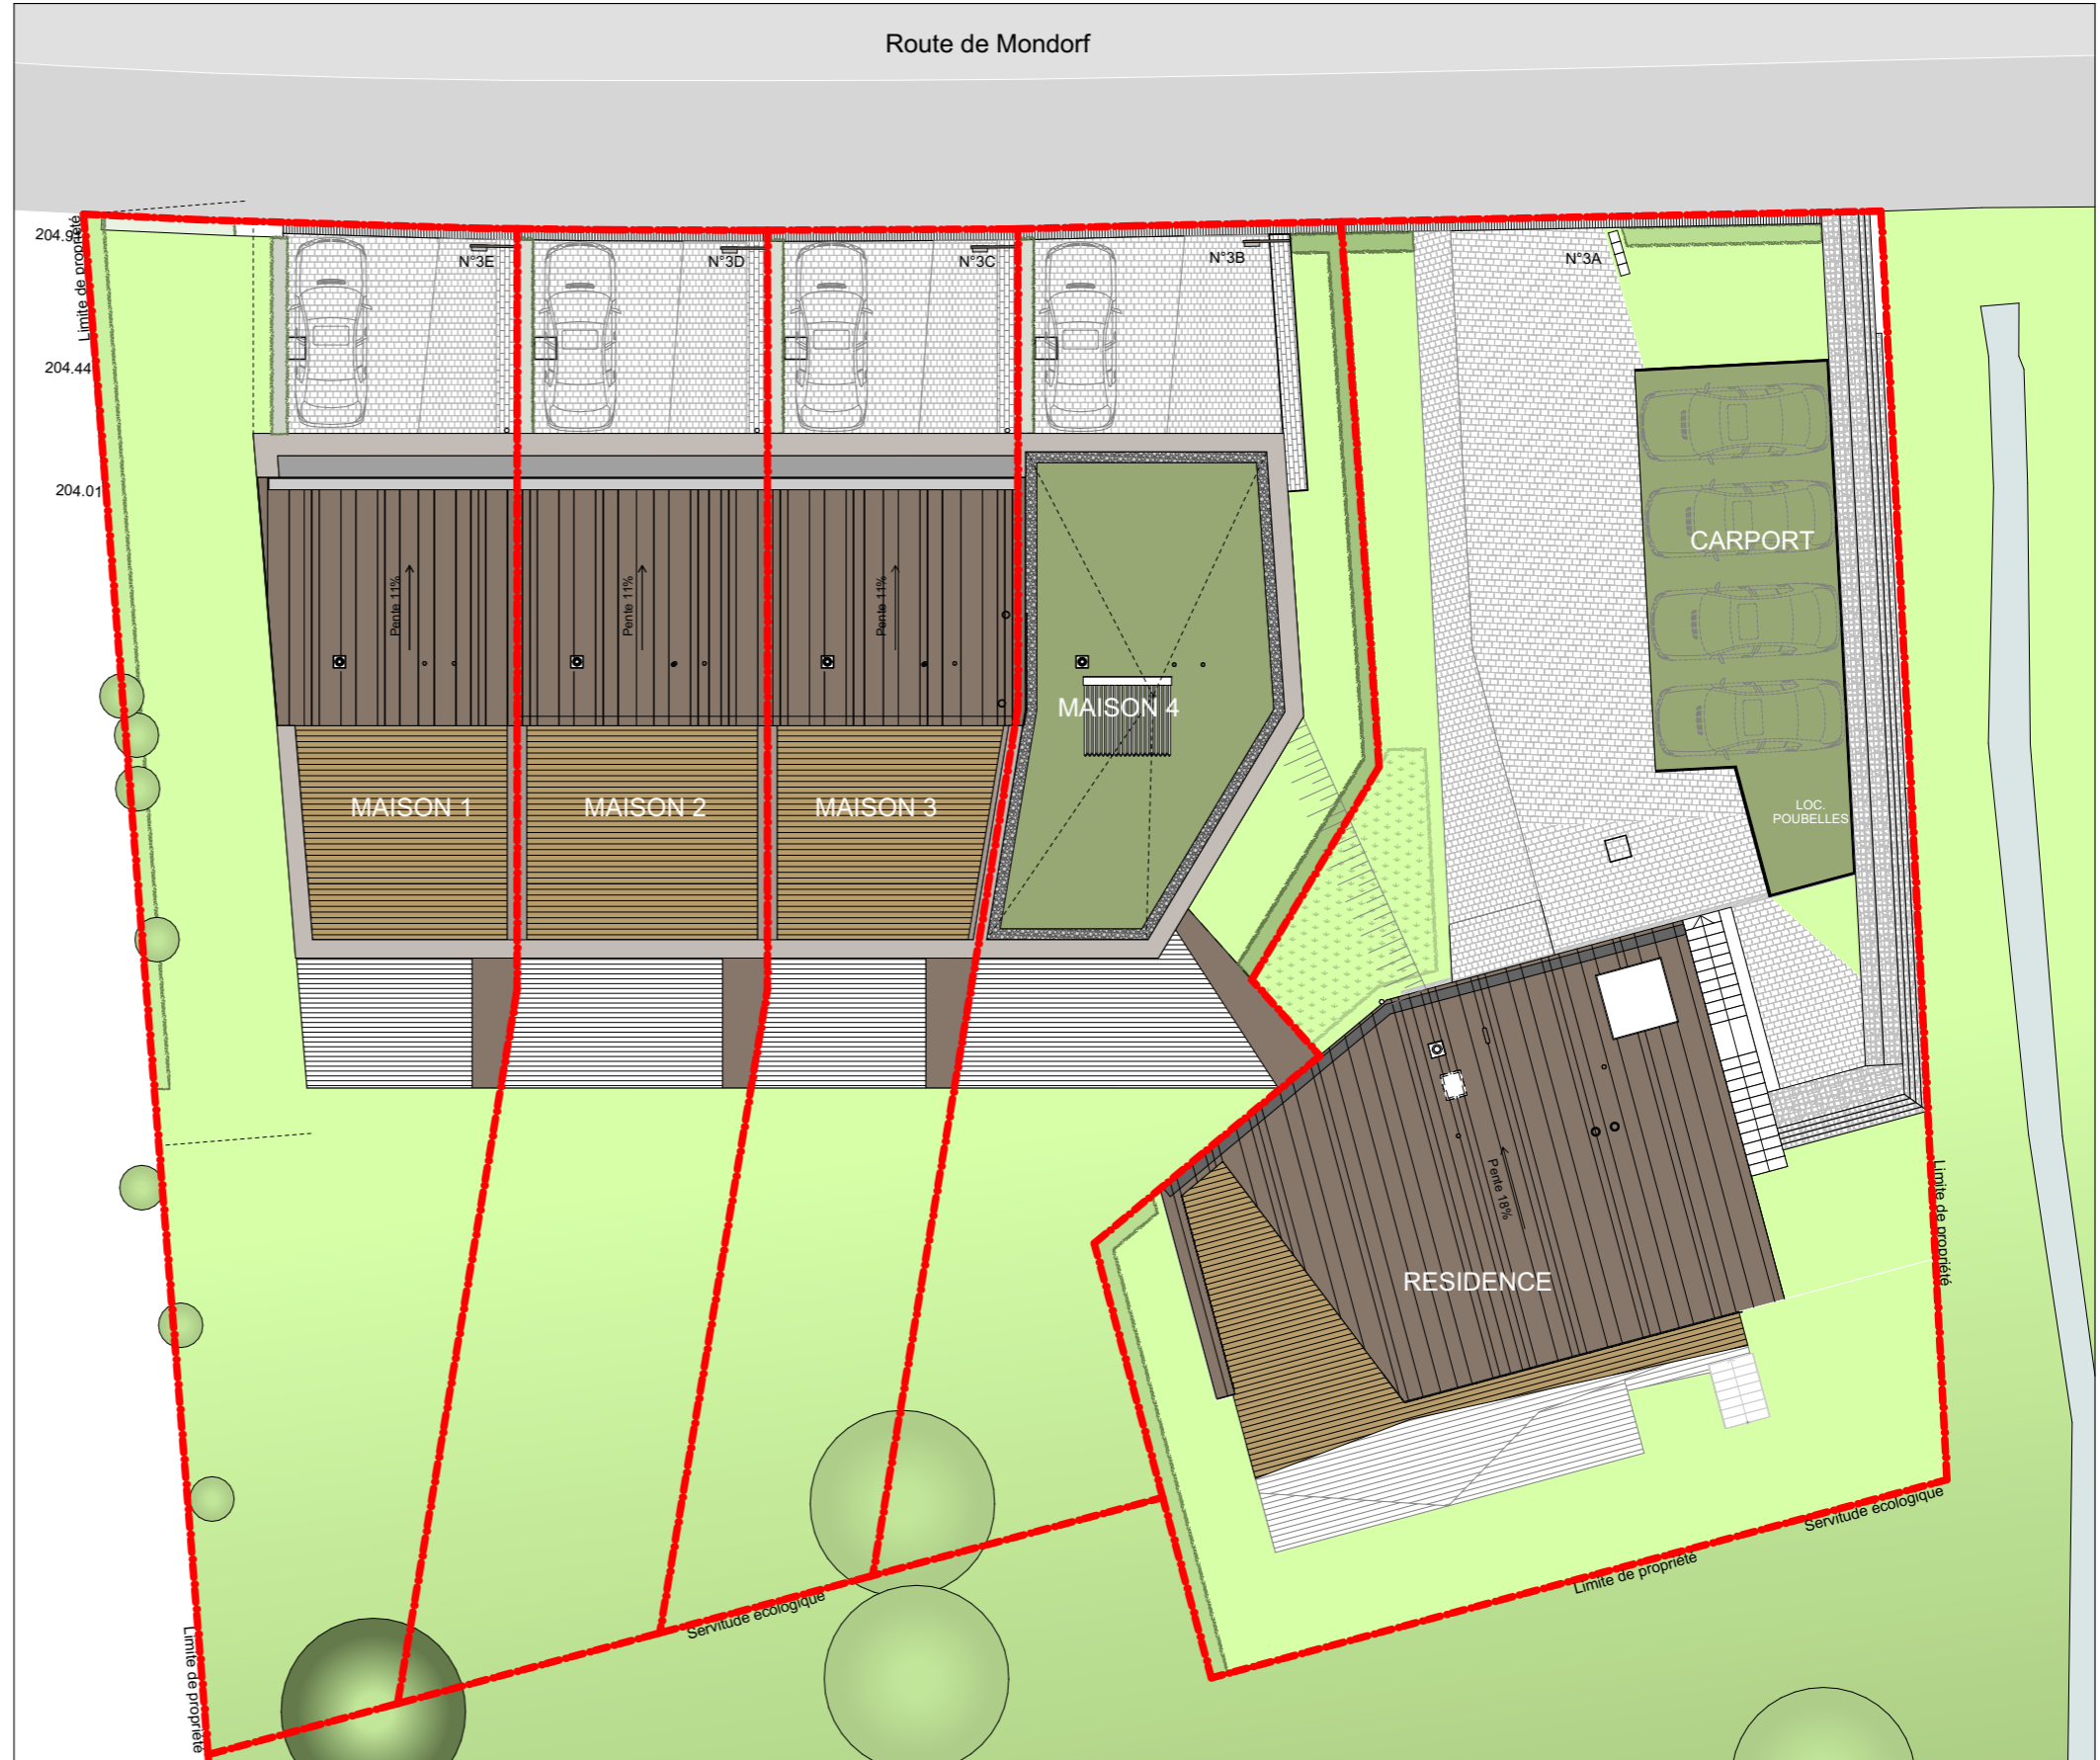

ALTWIES

MILLBAACH
ROUTE DE MONDORF

Ensemble de 4 maisons mitoyennes
de classe énergétique AAA

MAISON 4

N°3a

ALTWIES

MILLBAACH
ROUTE DE MONDORF

Ensemble de 4 maisons mitoyennes
de classe énergétique AAA

MAISON 4 Plan d'implantation

N°3a

ALTWIES

MILLBAACH
ROUTE DE MONDORF

Ensemble de 4 maisons mitoyennes
de classe énergétique AAA

MAISON 4

3 chambres

N°3a

1 parking

1 cave + chaufferie

37 m²

Surface parcelle :

2a83ca

Echelle 1/100

1. Les surfaces indiquées sont des surfaces indicatives nettes.
2. Des modifications sont susceptibles d'être apportées à ce plan en fonction des nécessités de la réalisation.
3. Les surfaces et les dimensions des équipements ainsi que tous les mobiliers sont donnés à titre indicatif et non-contractuel.

Surface jardin :

113 m²

Surface terrasse :

32 m²

Surface garage :

19 m²

1 parking

1 cave + chaufferie